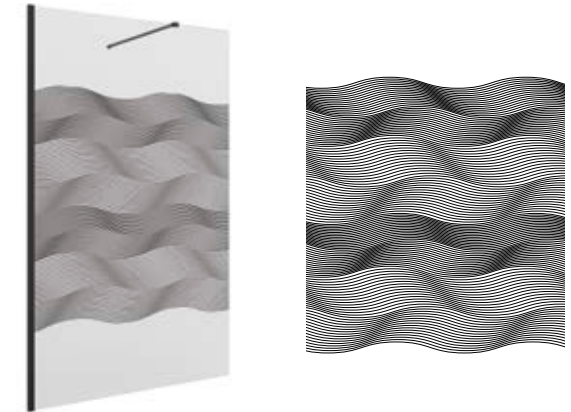

OPTIONS		
COD.	DESCRIPTION	€
25408	Support mural 1200 mm	24

SUPPORT MURAL 1200 mm

Verre transparent

Verre opaque

Verre fume

SÉRIE HEAVEN BLACK ouverte

PAROI DE DOUCHE OUVERTE AVEC VERRE TRANSPARENT SERIGRAPHIE.