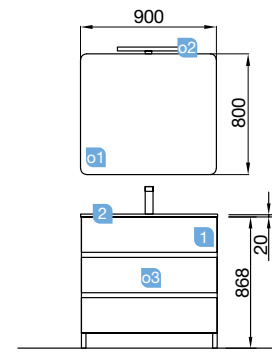

FUSSION LINE 800 naturel

TROIS TIROIRS À FERMETURE AMORTIE

COD.	DESCRIPTION	€
COMPOSITION DE MEUBLE DE 800		
1 23268	Meuble FUSSION LINE 800 Chêne Naturel 3 tiroirs à fermeture amortie. 797 x 868 x 450 mm	362
2 14712	Plan vasque IBERIA 810 en porcelaine blanche sans siphon ni bonde de vidage clic-clac 810 x 20 x 460 mm	161
PRIX TOTAL DE L'ENSEMBLE		523

OPTION		
COD.	DESCRIPTION	€
o1 16910	Miroir SENA 800 horizontal-vertical verre 5 mm. 800 x 800 mm	78
o2 23534	Applique PANDORA 458 chrome brillant, luminaire led (1x10W.) fixation multiple IP44. 458 x 112 x 15 mm	67
o3 23025	Porte-serviette double JAZZ anodisé brillant profondeur 45 y 50. 385 x 125 x 68 mm	50
o4 13663	Siphon avec bonde clicker laiton chromé	74

OPTION		
COD.	DESCRIPTION	€
o1 20733	Miroir ROTA 900 horizontal vertical. 900 x 800 mm	94
o2 20362	Applique FARO 450 chromé avec lumière led (5 W) IP44 fixation adaptable. 450 x 98 x 36 mm	90
o3 13663	Siphon avec bonde clicker laiton chromé	74

FUSSION LINE 900 taupe brillant

TROIS TIROIRS À FERMETURE AMORTIE

COD.	DESCRIPTION	€
COMPOSITION DE MEUBLE DE 900		
1 26569	Meuble FUSSION LINE 900 taupe brillant 3 tiroirs à fermeture amortie. 897 x 868 x 450 mm	376
2 19358	Plan vasque IBERIA 910 en porcelaine blanche sans siphon ni bonde de vidage clic-clac 910 x 20 x 460 mm	177
PRIX TOTAL DE L'ENSEMBLE		553