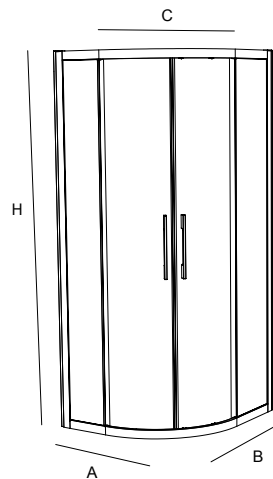

SÉRIE CLEAR semi-circulaire de douche

PAROI SEMI-CIRCULAIRE DOUCHE DEUX
PORTES ET DEUX ÉLÉMENTS FIXES

- Verre transparent trempé Norme EN- 12150 de 6 mm sur porte et élément fixe.
- Expansion 25 mm.
- Finition profil aluminium argenté brillant et poignées chromées.
- Réversible.
- Roulement supérieur réglable
- Roulement supérieur en tandem réglable et roulement en tandem inférieur à ressort.

SEMI-CIRCULAIRE DOUCHE							VERRE		
RECEVEUR	MESURE (A)	MESURE (B)	HAUTEUR (H)	ACCÈS (C)	FINITION	N° D'EMBALLAGES	COD.	€	
750 x 750	725 - 750	725 - 750	1950	455	argent brillant	1	16712	666	
800 x 800	765 - 790	765 - 790	1950	500	argent brillant	1	16715	673	
900 x 900	865 - 890	865 - 890	1950	570	argent brillant	1	16717	691	
800 x 800	765 - 790	765 - 790	1950	490	argent brillant	1	16714	673	
900 x 900	865 - 890	865 - 890	1950	560	argent brillant	1	16716	691	

Pour dimensions spéciales supplément de 25 % sur la dimension inférieure
Receveur 750: Largeur minimum : 700x700 mm, largeur maximum : 910x910 mm
Receveur 800 et 900: Largeur minimum : 700x700 mm, largeur maximum : 950x950 mm

Curve roca
Curve roca

Ultra-Protect

Pour que votre paroi de douche Salgar reste aussi belle qu'au premier jour.

Ultra-Protect de Salgar, un système en 3 étapes pour un entretien réduit de la paroi et une protection antibactérienne sur plusieurs années.

1 ULTRA-PROTECT PROTÈGEZ VOTRE PAROI DE DOUCHE

2 ULTRA-PROTECT, VOTRE PAROI DE DOUCHE PROPRE ET BRILLANTE COMME AU PREMIER JOUR

3 ULTRA-PROTECT, de Salgar