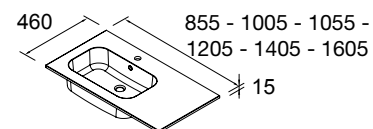

Plan vasque SOFIA 855 coquette à droite MineralMarmo
sans siphon ni bonde de vidage clic-clac
855 x 15 x 460
18686 | 424 €

Plan vasque SOFIA 1055 coquette à droite MineralMarmo
sans siphon ni bonde de vidage clic-clac
1005 x 15 x 460
18688 | 490 €

Plan vasque SOFIA 1055 coquette à droite MineralMarmo
sans siphon ni bonde de vidage clic-clac
1055 x 15 x 460
18695 | 523 €

Plan vasque SOFIA 1205 coquette à droite MineralMarmo
sans siphon ni bonde de vidage clic-clac
1205 x 15 x 460
18684 | 556 €

Plan vasque SOFIA 1405 coquette à droite MineralMarmo
sans siphon ni bonde de vidage clic-clac, pour meuble de 600
1405 x 15 x 460
24336 | 594 €

Plan vasque SOFIA 1405 coquette à droite MineralMarmo
sans siphon ni bonde de vidage clic-clac, pour meuble de 700
1405 x 15 x 460
24807 | 594 €

Plan vasque SOFIA 1605 coquette à droite MineralMarmo
sans siphon ni bonde de vidage clic-clac
1605 x 15 x 460
24334 | 636 €