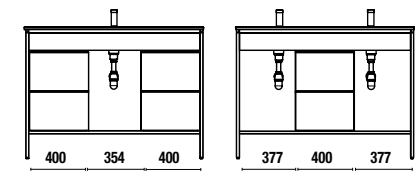

PLAN VASQUE AVEC CUVE CENTREE (combinable avec 1 ou 2 coquettes)

PLAN VASQUE DOUBLE CUVE