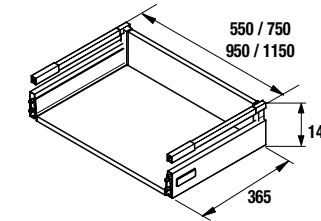

Tiroirs complets

Tiroir métallique haut pour meuble, intérieur Carbone-TX

Carbone-TX		
	cod.	€
600	24961	61
800	24962	67
1000	24963	72
1200	24964	82

Porte-serviette JAZZ

	Blanc		Noir		Anodisé brillant	
	cod.	€	cod.	€	cod.	€
	23027	34	27042	34	23024	34