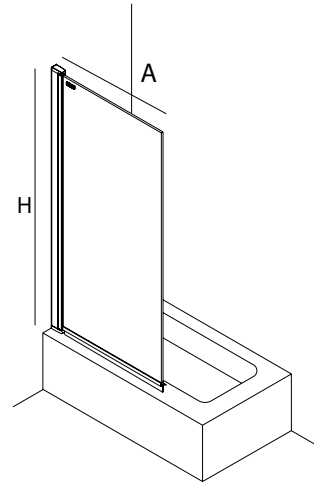

SÉRIE HEAVEN BATH WALK-IN pour baignoire

PAROI DE DOUCHE WALK-IN SUR MESURE

- Verre trempé De 8 mm
- Tendeur de fixation murale de l'élément fixe compris.
- Profil aluminium finition argenté brillant
- Réversible.
- Traitement anticalcaire inclus