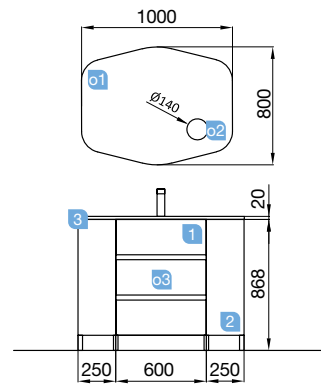

Pin Bahia €
26574 Meuble 1000 389

FUSSION LINE 1105 sbiancato

COQUETTE 250+MEUBLE 600+COQUETTE 250

FUSSION LINE 1105 sbiancato

COQUETTE 250+MEUBLE 600+COQUETTE 250

COD.	DESCRIPTION	€
COMPOSITION 1105 SBIANCATO		
1 23260	Meuble FUSSION LINE 600 Sbiancato 3 tiroirs à fermeture amortie. 598 x 868 x 450 mm	341
2 26852	Coquette ALLIANCE 250 Sbiancato (2 unités) gauche/droite 1 porte avec système push 250 x 868 x 450 mm	338
3 18687	Plan vasque SOFIA 1105 MineralMarmo sans siphon ni bonde de vidage clic-clac 1105 x 15 x 460	556
PRIX TOTAL DE L'ENSEMBLE		1235
OPTION		
COD.	DESCRIPTION	€
o1 26776	Miroir ORGANIC 800 horizontal-vertical avec LED lumière 800 x 1000 mm	329
o2 26777	Miroir BEAUTY grossissant mobile	59
o3 13663	Siphon avec bonde clicker laiton chromé	74