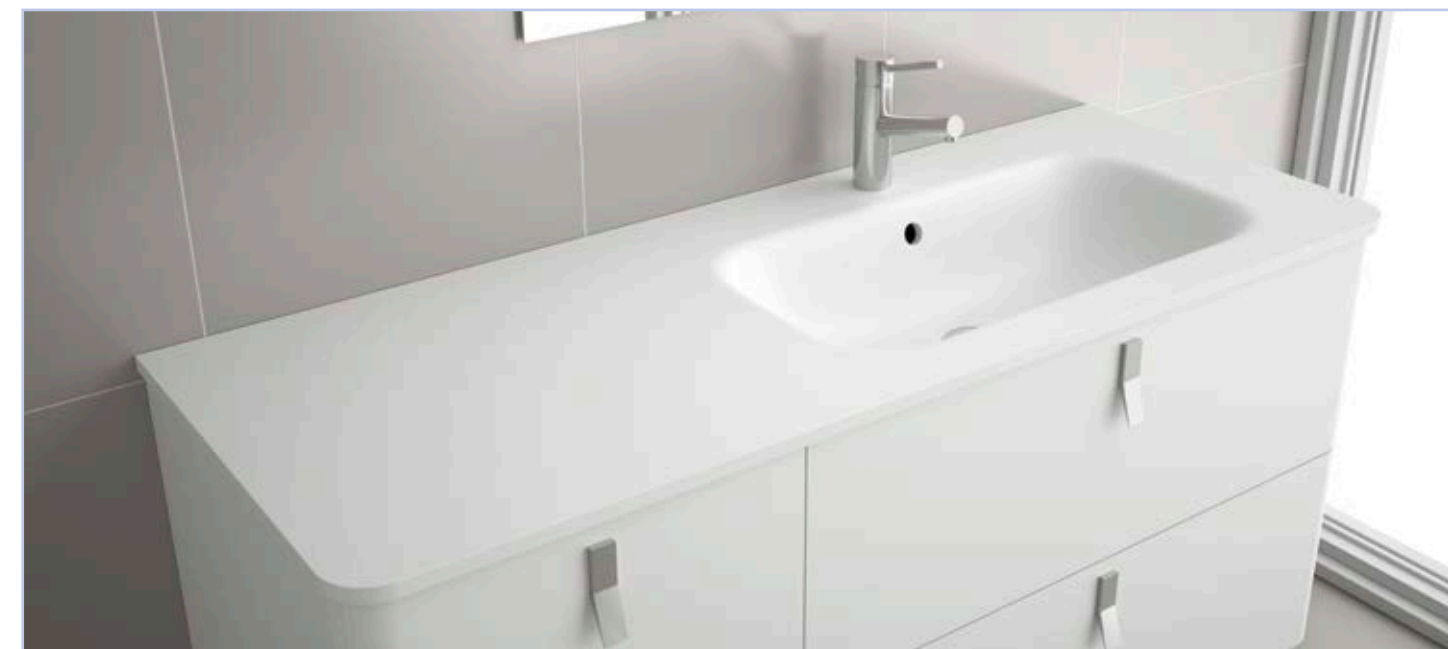

MINERALSolid

PLAN VASQUE UNIQ PROFONDEUR 45

Plan vasque UNIQ 905 coquette à gauche Mineralsolid mat
sans siphon ni bonde de vidage clic-clac
905 x 15 x 460 mm

24544 | 339 €

24546 | 389 €