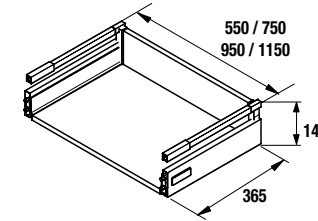

Tiroirs complets

Tiroir métallique haut pour meuble, intérieur Carbone-TX

Carbone-TX		
	cod.	€
600	24961	61
800	24962	67
1000	24963	72
1200	24964	82