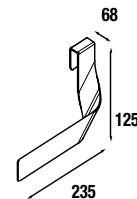

Porte-serviette JAZZ

Blanc		Noir		Anodisé brillant	
cod.	€	cod.	€	cod.	€
23027	34	27042	34	23024	34