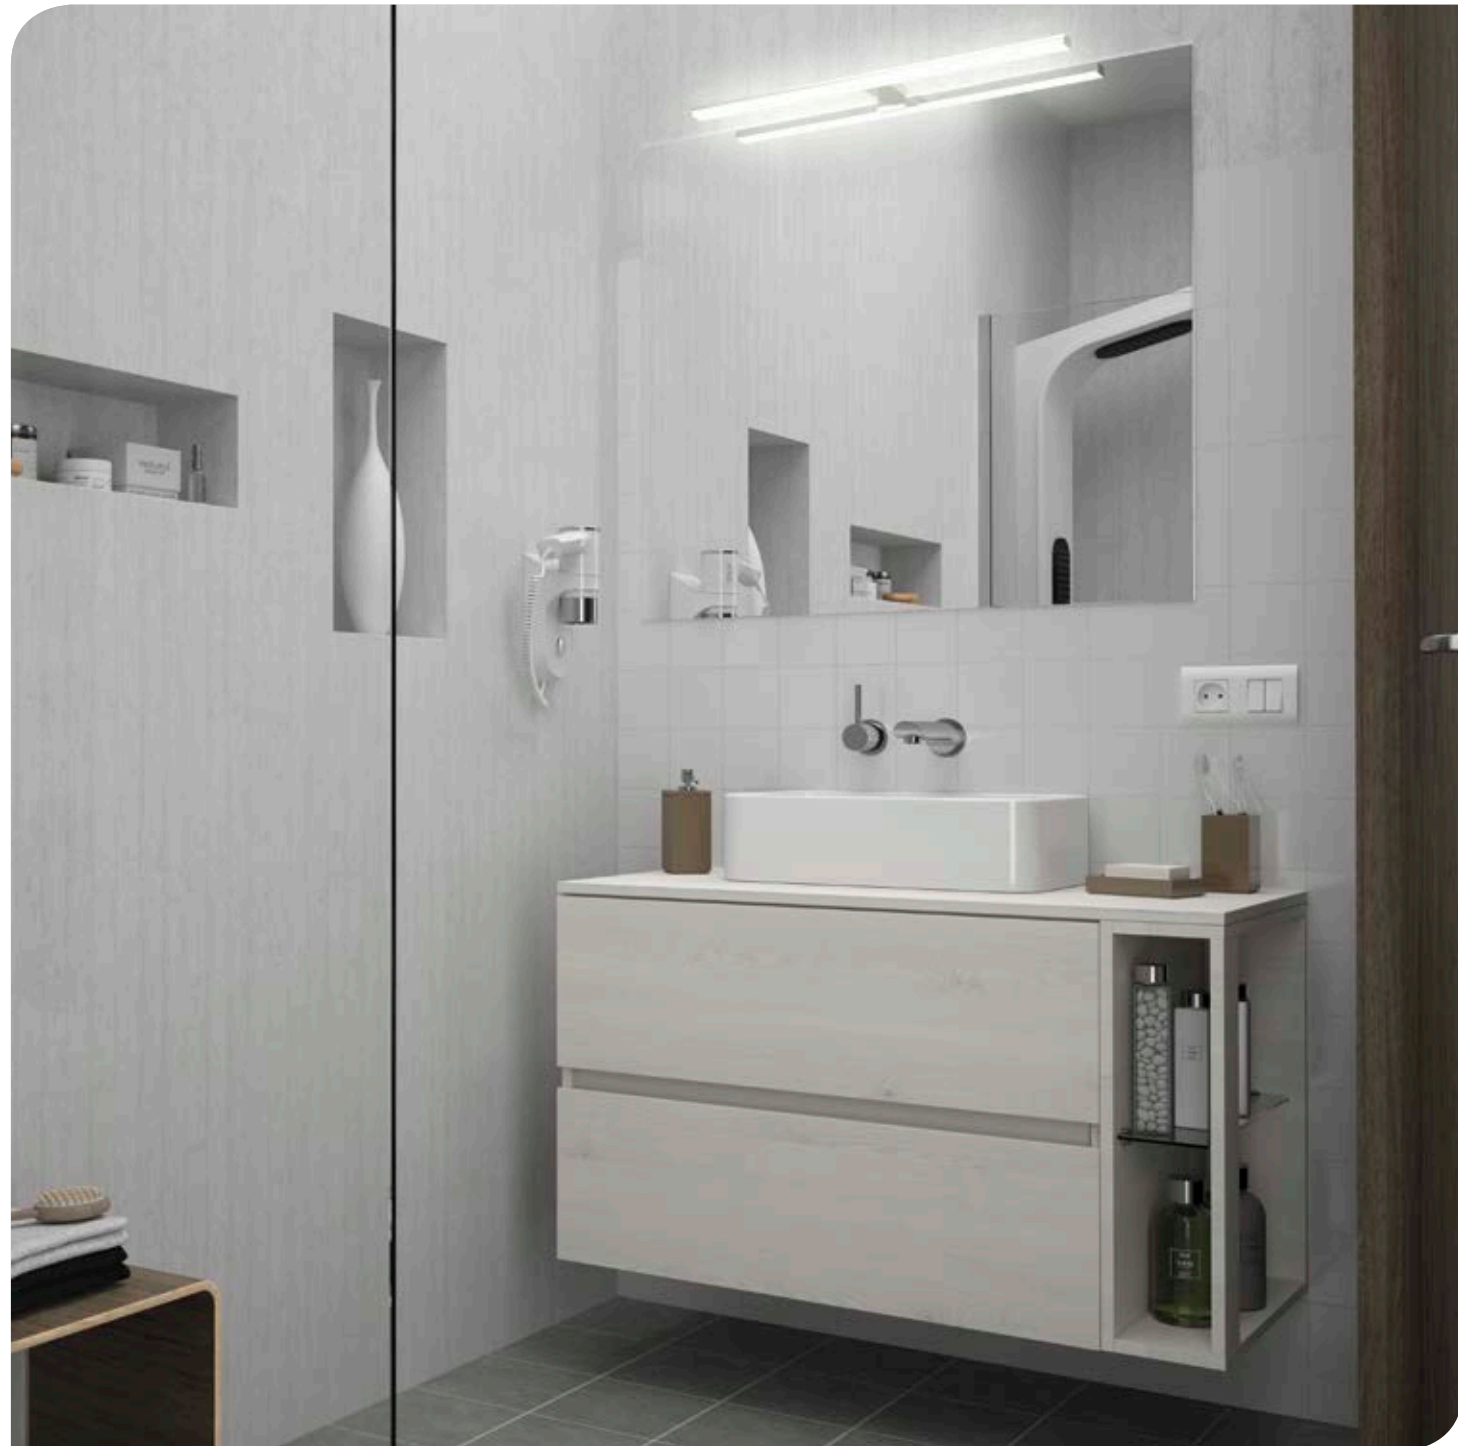

FUSSION LINE 950 sbiancato

MEUBLE 800+COQUETTE DE FINITION

COD.	DESCRIPTION	€
COMPOSITION 950 SBIANCATO		
1 23325	Meuble suspendu FUSSION LINE 800 Sbiancato 2 tiroirs à poignée ergonomique et fermeture amortie. 797 x 540 x 450 mm	288
2 23459	Coquette de finition ALLIANCE 150 Sbiancato 150 x 540 x 450 mm	105
3 23475	Plan de toilette Sbiancato jusqu'à 1000 pour meuble et coquette 1000 x 16 x 460 mm	129
4 21739	Vasque à poser SENSATION en porcelaine blanche sans siphon ni bonde de vidage 485 x 128 x 285 mm	147
PRIX TOTAL DE L'ENSEMBLE		669

OPTION

COD.	DESCRIPTION	€
o1 16911	Miroir SENA 900 horizontal-vertical verre 5 mm. 900 x 800 mm	84
o2 23535	Applique PANDORA 608 chrome brillant, luminaire led (1 x 12W.) fixation multiple IP44. 608 x 112 x 15 mm	84
o3 16994	Siphon avec bonde laiton chromé	63

OPTION

COD.	DESCRIPTION	€
o1 21737	Miroir UP&DOWN 1000 (2 unités) horizontal avec led (9,6 / 4,8 W) IP44 1000 x 600 mm	714
o2 16994	Siphon avec bonde laiton chromé (2 unités)	126

FUSSION LINE 2000 gris brillant

MEUBLE 800+COQUETTE 400+MEUBLE 800

COD.	DESCRIPTION	€
COMPOSITION 2000 GRIS BRILLANT		
1 23324	Meuble suspendu FUSSION LINE 800 gris brillant (2 unités) 2 tiroirs à poignée ergonomique et fermeture amortie. 797 x 540 x 450 mm	576
2 23355	Coquette suspendue ALLIANCE 400 gris brillant 2 espaces. 400 x 540 x 434 mm	103
3 23345	Ensemble 2 cubes intérieurs ALLIANCE 400 Charbon-TX pour coquette 400. 367 x 244 x 428 mm	68
4 23023	Plan de toilette chêne africain de 1801 jusqu'à 2000 pour meuble et coquette 1801 - 2000 x 40 x 460 mm	455
5 21854	Vasque à poser Ultra-fine SEDUCTION en porcelaine blanche (2 unités) sans siphon ni bonde de vidage 390 x 390 x 150 mm	360
PRIX TOTAL DE L'ENSEMBLE		1562