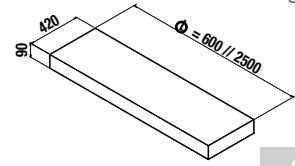

ETAGERES COMPAKT PROFONDEUR 42 CM

Etageres sur mesure de profondeur 38 cm. Equerres de fixation murale incluses 80 x 340 mm