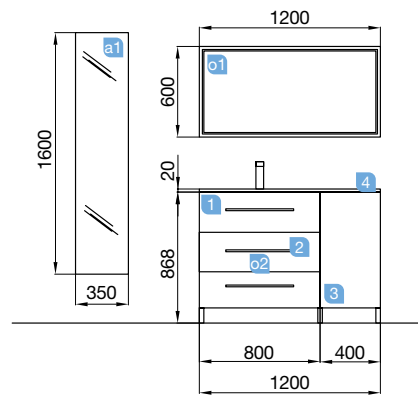

FUSSION CHROME 1205/D sbiancato

MEUBLE 800+COQUETTE 400

COD.	DESCRIPTION	€
COMPOSITION 1205 SBIANCATO		
1	23248 Meuble FUSSION CHROME 800 Sbiancato 3 tiroirs à fermeture amortie. 797 x 868 x 450 mm	362
2	26822 Poignée FUSSION 450 chromé brillant (3 unités)	63
3	26859 Coquette ALLIANCE 400 Sbiancato gauche/droite 1 porte avec système push 400 x 868 x 450 mm	199
4	18684 Plan vasque SOFIA 1205 coquette à droite MineralMarmo sans siphon ni bonde de vidage clic-clac 1205 x 15 x 460	556
PRIX TOTAL DE L'ENSEMBLE		1180
OPTION		
COD.	DESCRIPTION	€
o1	23210 Miroir ROMA 1200 horizontal vertical avec blanc framework, lumière led (15W) IP44. 1200 x 600 mm	367
o2	13663 Siphon avec bonde clicker laiton chromé	74
COMPLEMENT		
COD.	DESCRIPTION	€
a1	26866 Colonne suspendue ALLIANCE Sbiancato gauche/droite 1 porte miroir avec poignée et fermetures amorties. 350 x 1600 x 349 mm	359

FUSSION CHROME 1205/D sbiancato

MEUBLE 800+COQUETTE 400