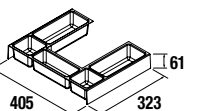

Blanc brillant		Gris brillant		Taupe brillant		Naturel		Pin Bahía		Sbiancato		Alsace			
	cod.	€	cod.	€	cod.	€	cod.	€	cod.	€	cod.	€	cod.	€	cod.	€
600	23240	341	23241	341	23245	341	23244	341	26582	341	23242	341	23243	341		
700	26583	351	26584	351	26585	351	26586	351	26589	351	26587	351	26588	351		
800	23246	362	26813	362	23251	362	23250	362	26590	362	23248	362	23249	362		
900	26591	376	26592	376	26593	376	26594	376	26597	376	26595	376	26596	376		
1000	23234	389	23235	389	23239	389	23238	389	26598	389	23236	389	23237	389