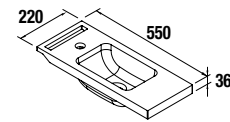

Plan vasque

Plan vasque réversible avec porte serviettes intégré

MARTHA (Solid surface)

550	
cod.	€
24785	179