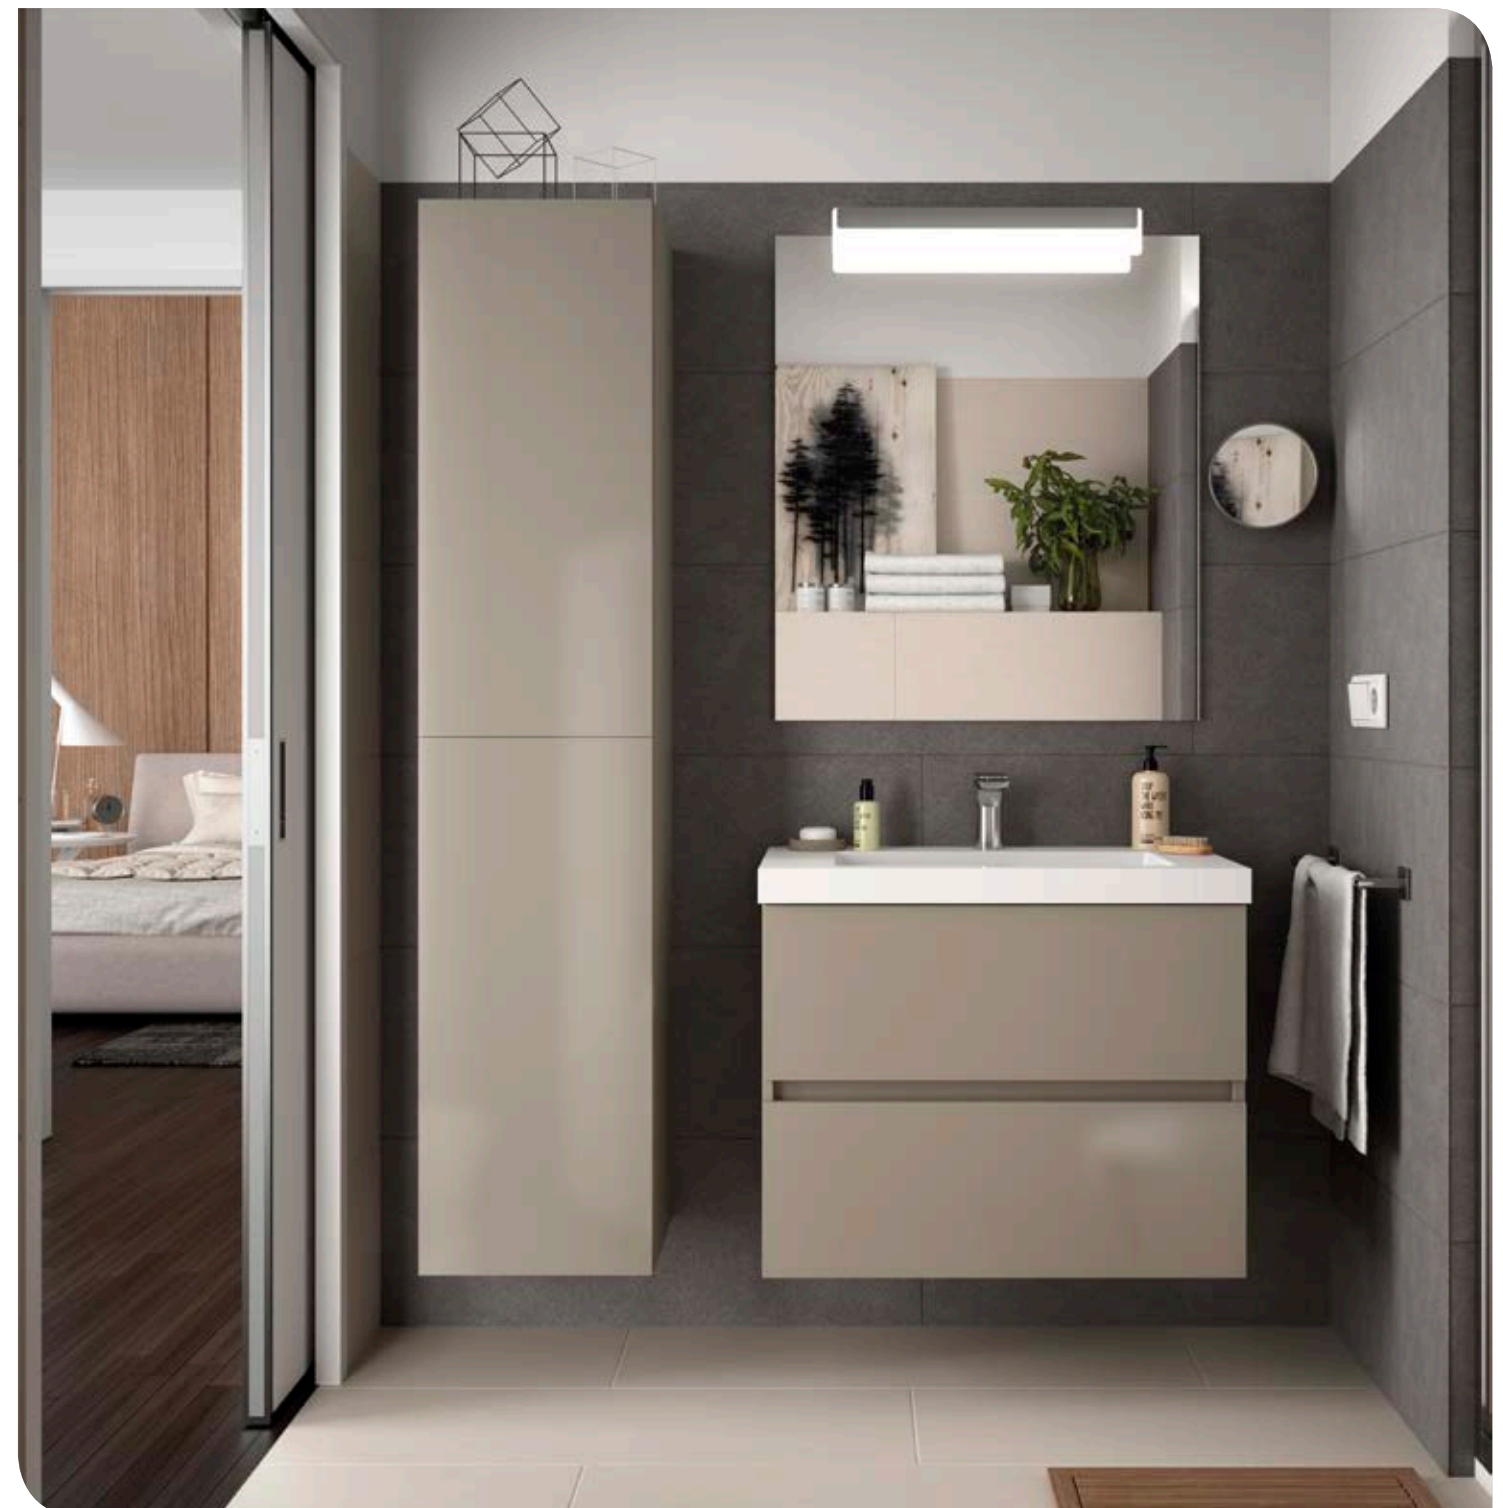

FUSSION LINE 600 alsace

DEUX TIROIRS À FERMETURE AMORTIE

COD.	DESCRIPTION	€
COMPOSITION DE MEUBLE DE 600		
1	23314 Meuble suspendu FUSSION LINE 600 alsace 2 tiroirs à poignée ergonomique et fermeture amortie. 598 x 540 x 450 mm	262
2	23400 Plan vasque VENETO 610 en porcelaine blanche un plan vasque sans siphon ni bonde de vidage clic-clac 610 x 120 x 460 mm	214
PRIX TOTAL DE L'ENSEMBLE		476

OPTION		
COD.	DESCRIPTION	€
o1	23406 Miroir CANDEM 1000 horizontal vertical avec led (15 W) IP44 1000 x 600 mm	428
o2	23025 Porte-serviette double JAZZ anodisé brillant profondeur 45 y 50. 385 x 125 x 68 mm	50
o3	13663 Siphon avec bonde clicker laiton chromé	74

OPTION		
COD.	DESCRIPTION	€
o1	16909 Miroir SENA 700 horizontal-vertical verre 5 mm. 700 x 800 mm	73
o2	20728 Applique ESTORIL 500 luminaire led (6W) IP44, fixation à mur/cadre 500 x 76 x 79 mm	121
o3	13663 Siphon avec bonde clicker laiton chromé	74
COMPLEMENT		
COD.	DESCRIPTION	€
a1	23224 Colonne suspendue ALLIANCE taupe brillant gauche/droite 2 portes avec système push 350 x 1600 x 349 mm	321

Profondeur 45

FUSSION LINE 700 taupe brillant

DEUX TIROIRS À FERMETURE AMORTIE

COD.	DESCRIPTION	€
COMPOSITION DE MEUBLE DE 700		
1	23322 Meuble suspendu FUSSION LINE 700 taupe brillant 2 tiroirs à poignée ergonomique et fermeture amortie. 697 x 540 x 450 mm	275
2	20749 Plan vasque TOSCANA 705 charge minérale blanc sans siphon ni bonde de vidage clic-clac 705 x 50 x 460 mm	220
PRIX TOTAL DE L'ENSEMBLE		495