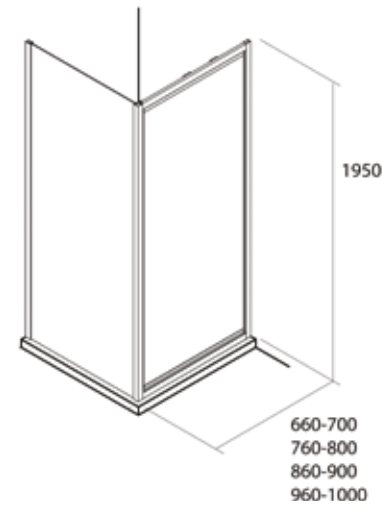

SÉRIE HABITAT pliant en partie pivotante

PAROI FAÇADE DOUCHE

- Verre transparent trempé Norme EN-12150 de 6 mm en porte
- Expansion 20 mm
- Hauteur 1950 mm
- Profil aluminium finition argenté brillant
- Réversible.
- Poignée ergonomique en ABS spécialement conçue pour une ouverture facile.
- Traitement anticalcaire inclus

FAÇADE DOUCHE					VERRE	
MESURE (A)	HAUTEUR (H)	ACCÈS (C)	FINITION	COD.	€	
660 - 700	1950	524	argent brillant	23413	460	
760 - 800	1950	624	argent brillant	23414	485	
860 - 900	1950	724	argent brillant	23415	511	
960 - 1000	1950	824	argent brillant	23416	536