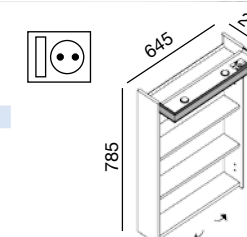

GRAZ

COLORIS

Armoire GRAZ 740 anthracite mat
2 portes miroir double avec interrupteur et prise à fermeture amortie
740 x 650 x 150 mm
17979 | 627 €

Armoire GRAZ 740 blanc
2 portes miroir double avec interrupteur et prise à fermeture amortie
740 x 650 x 150 mm
17997 | 627 €

Armoire GRAZ 740 moka mat
2 portes miroir double avec interrupteur et prise à fermeture amortie
740 x 650 x 150 mm
17981 | 627 €

Armoire GRAZ 740 chêne
2 portes miroir double avec interrupteur et prise à fermeture amortie
740 x 650 x 150 mm
21560 | 627 €

COLORIS

Armoire GRAZ 940 anthracite mat
3 portes miroir double avec interrupteur et prise à fermeture amortie
940 x 650 x 150 mm
17980 | 785 €

Armoire GRAZ 940 blanc
3 portes miroir double avec interrupteur et prise à fermeture amortie
940 x 650 x 150 mm
17998 | 785 €

Armoire GRAZ 940 moka mat
3 portes miroir double avec interrupteur et prise à fermeture amortie
940 x 650 x 150 mm
17982 | 785 €

Armoire GRAZ 940 chêne
3 portes miroir double avec interrupteur et prise à fermeture amortie
940 x 650 x 150 mm
21561 | 785 €

Armoire GRAZ 505 blanc
1 porte miroir double avec interrupteur et prise à fermeture amortie
505 x 650 x 150 mm
17996 | 458 €

COMBI

Armoire COMBI 630 blanc
2 halogènes avec interrupteur et prise
645 x 785 x 275 mm
19501 | 300 €