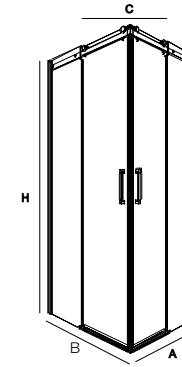

SÉRIE HELSINKI d'angle douche

PAROI D'ANGLE DOUCHE
DEUX PORTES ET DEUX FIXES