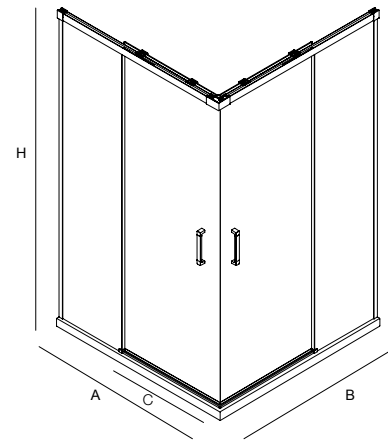

SÉRIE COPENHAGUE d'angle douche

PAROI D'ANGLE DOUCHE 2 PORTES ET 2 ÉLÉMENTS FIXES

- Verre transparent trempé Norme EN- 12150 de 6 mm sur porte et élément fixe.
- Expansion 20 mm
- Hauteur 1950 mm
- Finition profil aluminium Argenté brillant et poignées chromées.
- Sans profilé sol
- Réversible.
- Paliers cachés
- Traitement anticalcaire inclus