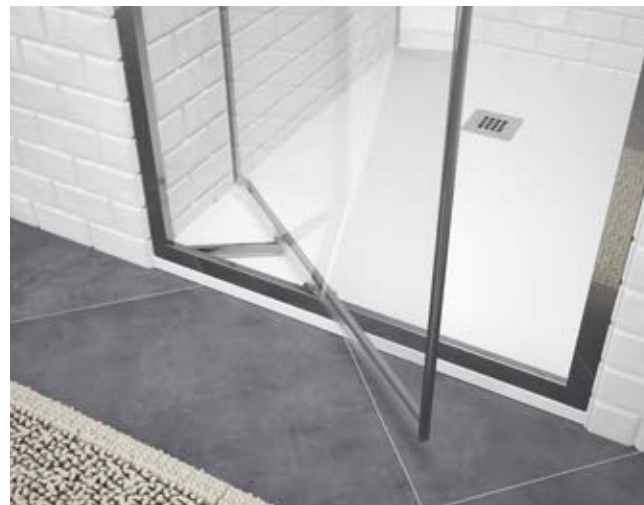

La paroi de douche pour les petits espaces avec l'ouverture la plus large du marché.
Plus de 50% de la surface de la porte reste à l'intérieur de la douche lorsque la porte la parois est ouverte.