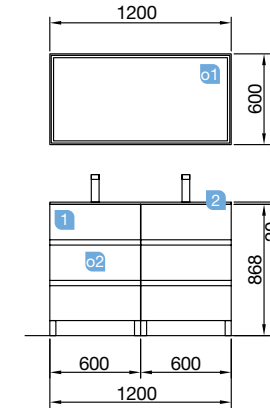

FUSSION LINE 1000 blanc brillant

TROIS TIROIRS À FERMETURE AMORTIE

COD.	DESCRIPTION	€
COMPOSITION DE MEUBLE DE 1000		
1 23252	Meuble FUSSION LINE 1000 blanc brillant 3 tiroirs à fermeture amortie. 997 x 868 x 450 mm	389
2 20752	Plan vasque TOSCANA 1005 charge minérale blanc sans siphon ni bonde de vidage clic-clac 1005 x 50 x 460 mm	253
PRIX TOTAL DE L'ENSEMBLE		642

OPTION		
COD.	DESCRIPTION	€
o1 23403	Miroir TOULOUSE 1000 horizontal avec led (20 W) IP44. 1000 x 700 mm	367
o2 13663	Siphon avec bonde clicker laiton chromé	74

OPTION		
COD.	DESCRIPTION	€
o1 22958	Miroir CHICAGO 1200 horizontale/verticale lumière led et antibuée (30 W.) IP44. 1200 x 600 mm	471
o2 13663	Siphon avec bonde clicker laiton chromé (2 unités)	148

Profondeur 45

FUSSION LINE 1200 gris brillant

DEUX MEUBLES DE 600

COD.	DESCRIPTION	€
COMPOSITION DOUBLE 1200 gris brillant		
1 23259	Meuble FUSSION LINE 600 gris brillant (2 unités) 3 tiroirs à fermeture amortie. 598 x 868 x 450 mm	682
2 15459	Plan vasque IBERIA 1200 double en porcelaine blanche sans siphon ni bonde de vidage clic-clac 1200 x 20 x 460 mm	413
PRIX TOTAL DE L'ENSEMBLE		1095