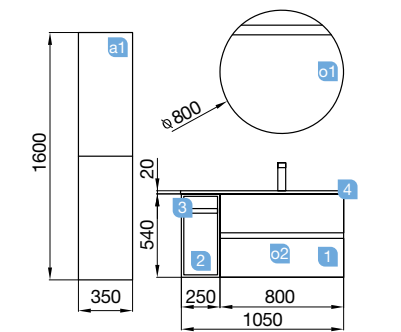

Serie meubles profondeur 45
FUSSION LINE

COD.	DESCRIPTION	€
COMPOSITION 1055/G PIN BAHÍA		
1	26555 Meuble suspendu FUSSION LINE 800 Pin bahía 2 tiroirs à poignée ergonomique et fermeture amortie. 797 x 540 x 450 mm	288
2	26837 Coquette suspendue ALLIANCE 250 porte-serviette amovible Pin bahía avec tiroirs intérieurs. 250 x 540 x 450 mm	179
3	26913 Poignée PORTE-SEVIETTE 250 anodisé brillant	20
4	21093 Plan vasque IBERIA 1055 coquette à gauche en porcelaine blanche sans siphon ni bonde de vidage clic-clac 1055 x 20 x 460 mm	275
PRIX TOTAL DE L'ENSEMBLE		762
OPTION		
COD.	DESCRIPTION	€
o1	24547 Miroir ROUND 800 circulaire avec bande lumineuse lumineuse led (9,6 W) IP44. d 800 mm	367
o2	13663 Siphon avec bonde clicker laiton chromé	74
COMPLEMENT		
COD.	DESCRIPTION	€
a1	22830 Colonne suspendue ALLIANCE Pin bahía gauche/droite 2 portes avec système push 350 x 1600 x 349 mm	321