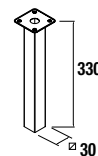

Options Accessories

Applique capteur LED

Éclairage complémentaire avec capteur et batterie rechargeable micro USB
188 x 20 x 30 mm

cod.	€
23031	53

Ensemble de 2 pieds chrome

Ensemble de 2 pieds chromés hauteur 330
30 x 30 x 330 mm