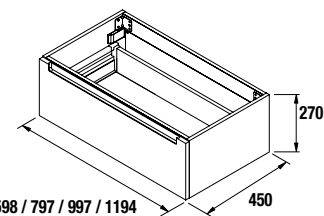

COQUETTE SUSPENDUE MONTERREY 1 TIROIR SANS DÉCOUPE POUR SIPHON

Coquette suspendue avec 1 tiroir métallique ouverture totale, sans découpe pour siphon, intérieurs finition Carbone TX et fermeture amortie.

	Blanc Brillant		Gris Brillant		Taupe Brillant		Chêne Naturel		Pin Bahía		Sbiancato		Alsace	
	cod.	€	cod.	€	cod.	€	cod.	€	cod.	€	cod.	€	cod.	€
600	26663	229	26664	229	26665	229	23981	229	23980	229	23435	229	23436	229
800	26666	264	26667	264	26668	264	23983	264	23982	264	23437	264	23438	264
1000	26669	299	26670	299	26671	299	23985	299	23984	299	23439	299	23440	299
1200	26672	319	26673	319	26674	319	23987	319	23986	319	23441	319	23442	319