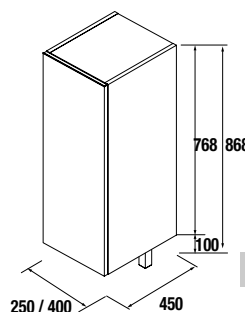

Blanc Brillant		Gris Brillant		Taupe Brillant		Naturel		Pin Bahía		Sbiancato		Alsace	
	cod.	€	cod.	€	cod.	€	cod.	€	cod.	€	cod.	€	cod.	€
250	26847	169	26848	169	26849	169	26850	169	26851	169	26852	169	26853	169
400	26854	199	26855	199	26856	199	26857	199	26858	199	26859	199	26860	199

Applique capteur LED

Éclairage complémentaire avec capteur et batterie rechargeable micro USB
188 x 20 x 30 mm

cod.	€
23031	53

Ensemble de 2 pieds chrome

Ensemble de 2 pieds chromés hauteur 330
30 x 30 x 330 mm

cod.	€
23899	21

Porte-serviette JAZZ

	Blanc		Noir		Anodisé brillant	
	cod.	€	cod.	€	cod.	€
250	23027	34	27042	34	23024	34

Porte-serviette double JAZZ

	Blanc		Noir		Anodisé brillant	
	cod.	€	cod.	€	cod.	€
250	23028	50	27043	50	23025	50

Plans vasques

Différents modèles de plans vasques pour personnaliser votre ensemble

Modèle	cod.	€	Modèle	cod.	€	Modèle	cod.	€	Modèle	cod.	€	Modèle	cod.	€									
															Modèle	cod.	€	Modèle	cod.	€	Modèle	cod.	€
610/C	14711	131	710/C	16191	147	810/C	14712	161	910/C	19358	177	1010/C	14713	206									
855/D (600+250)	21090	228	855/G (250+600)	21091	228	1005/D (600+400)	20744	251	1005/G (400+600)	20743	251	1055/D (800+250)	21092	275									
1055/G (250+800)	21093	275	1105/C (250+600+250)	20745	286																		
1210/D (800+400)	20747	343	1210/G (400+800)	20746	343	1210 Double (600+600)	15459	413	1210 /C (250+700+250)	23701	343												

Plan vasque Iberia (Porcelaine blanche)

Options Accessories

Tiroirs complets

Tiroir haut pour meuble, intérieur Carbone TX