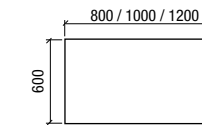

**LUNE POLIE 5mm
lumière led**

Miroir CHICAGO 800
horizontal/vertical lumière led et antibuée (20 W) IP44
800 x 600 mm

22956 | 396 €

Miroir CHICAGO 1000
horizontal/vertical lumière led et antibuée (30 W) IP44
1000 x 600 mm

22957 | 428 €

Miroir CHICAGO 1200
horizontal/vertical lumière led et antibuée (30 W) IP44
1200 x 600 mm

22958 | 471 €

Miroir CANDEM 800
horizontal/vertical avec led (15 W) IP44
800 x 600 mm

23405 | 374 €

Miroir CANDEM 1000
horizontal/vertical avec led (15 W) IP44
1000 x 600 mm

23406 | 428 €

Miroir CANDEM 1200
horizontal/vertical avec led (15 W) IP44
1200 x 600 mm

23407 | 482 €

Miroir TOULOUSE 800
horizontal avec led (15 W) IP44
800 x 700 mm

23402 | 315 €

Miroir TOULOUSE 1200
horizontal avec led (20 W) IP44
1200 x 700 mm

23404 | 399 €

Miroir TOULOUSE 1000
horizontal avec led (20 W) IP44
1000 x 700 mm

23403 | 367 €

Lumière LED Bleue sur le haut et le bas du miroir et,
lumière LED Blanche sur les côtés droit et gauche du miroir

Miroir ROUND 600
circulaire avec bande lumineuse luminaire led (4,8 W) IP44
d 600 mm

23408 | 315 €

Miroir ROUND 800
circulaire avec bande lumineuse luminaire led (4,8 W) IP44
d 800 mm

24547 | 367 €