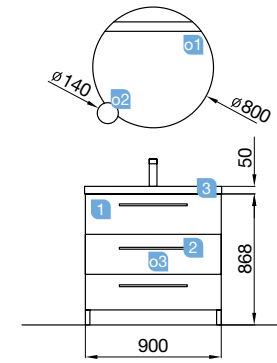

FUSSION CHROME 800 gris brillant

TROIS TIROIRS À FERMETURE AMORTIE

COD.	DESCRIPTION	€
COMPOSITION DE MEUBLE DE 800		
1	26813 Meuble FUSSION CHROME 800 gris brillant 3 tiroirs à fermeture amortie. 797 x 868 x 450 mm	362
2	26822 Poignée FUSSION 450 chromé brillant (3 unités)	63
3	20750 Plan vasque TOSCANA 805 charge minérale blanc sans siphon ni bonde de vidage clic-clac 805 x 50 x 460 mm	230
PRIX TOTAL DE L'ENSEMBLE		655

OPTION

COD.	DESCRIPTION	€
01	16910 Miroir SENA 800 horizontal-vertical verre 5 mm. 800 x 800 mm	78
02	23534 Applique PANDORA 458 chrome brillant, luminaire led (1x10W) fixation multiple IP44. 458 x 112 x 15 mm	67
03	13663 Siphon avec bonde clicker laiton chromé	74