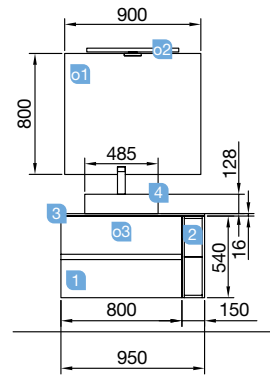

FUSSION LINE 950 sbiancato

MEUBLE 800+COQUETTE DE FINITION

COD.	DESCRIPTION	€
COMPOSITION 950 SBIANCATO		
1 23325	Meuble suspendu FUSSION LINE 800 Sbiancato 2 tiroirs à poignée ergonomique et fermeture amortie. 797 x 540 x 450 mm	288
2 23459	Coquette de finition ALLIANCE 150 Sbiancato 150 x 540 x 450 mm	105
3 23475	Plan de toilette Sbiancato jusqu'à 1000 pour meuble et coquette 1000 x 16 x 460 mm	129
4 21739	Vasque à poser SENSATION en porcelaine blanche sans siphon ni bonde de vidage 485 x 128 x 285 mm	147
PRIX TOTAL DE L'ENSEMBLE		669

OPTION

COD.	DESCRIPTION	€
o1 16911	Miroir SENA 900 horizontal-vertical verre 5 mm. 900 x 800 mm	84
o2 23535	Applique PANDORA 608 chrome brillant, luminaire led (1 x 12W.) fixation multiple IP44. 608 x 112 x 15 mm	84
o3 16994	Siphon avec bonde laiton chromé	63

OPTION

COD.	DESCRIPTION	€
o1 21737	Miroir UP&DOWN 1000 (2 unités) horizontal avec led (9,6 / 4,8 W) IP44 1000 x 600 mm	714
o2 16994	Siphon avec bonde laiton chromé (2 unités)	126

FUSSION LINE 2000 gris brillant

MEUBLE 800+COQUETTE 400+MEUBLE 800

COD.	DESCRIPTION	€
COMPOSITION 2000 GRIS BRILLANT		
1 23324	Meuble suspendu FUSSION LINE 800 gris brillant (2 unités) 2 tiroirs à poignée ergonomique et fermeture amortie. 797 x 540 x 450 mm	576
2 23355	Coquette suspendue ALLIANCE 400 gris brillant 2 espaces. 400 x 540 x 434 mm	103
3 23345	Ensemble 2 cubes intérieurs ALLIANCE 400 Charbon-TX pour coquette 400. 367 x 244 x 428 mm	68
4 23023	Plan de toilette chêne africain de 1801 jusqu'à 2000 pour meuble et coquette 1801 - 2000 x 40 x 460 mm	455
5 21854	Vasque à poser Ultra-fine SEDUCTION en porcelaine blanche (2 unités) sans siphon ni bonde de vidage 390 x 390 x 150 mm	360
PRIX TOTAL DE L'ENSEMBLE		1562