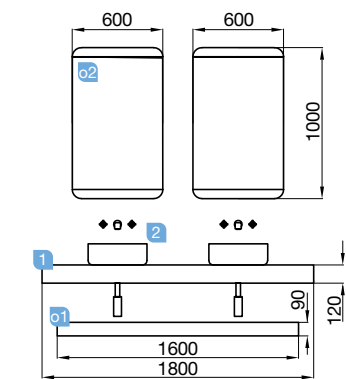

COD.	DESCRIPTION	€
COMPOSITION 1800 CHÊNE ARCTIQUE		
1	26016 Plan de toilette COMPAKT 46 Chêne Arctique de 1610 jusqu'à 1800 mm, avec 2 vasques à poser 1610 - 1800 x 460 x 120 mm	994
2	24554 Vasque à poser DOLCE 390 en porcelaine blanche (2 unités) sans siphon ni bonde de vidage. 390 x 140 mm	206
PRIX TOTAL DE L'ENSEMBLE		1200
OPTION		
COD.	DESCRIPTION	€
o1	25925 Étagère COMPAKT 38 Chêne Arctique de 1410 jusqu'à 1600 mm 1410 - 1600 x 380 x 90 mm	770
o2	23406 Miroir CANDEM 1000 (2 unités) horizontal vertical avec led (15 W) IP 44 1000 x 600 mm	856