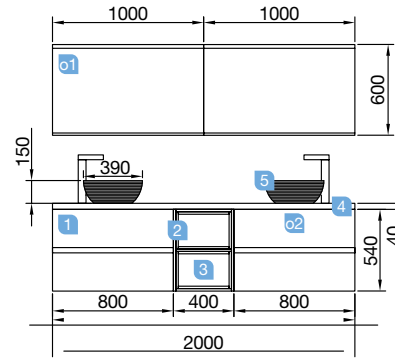

FUSSION LINE 950 sbiancato

MEUBLE 800+COQUETTE DE FINITION

COD.	DESCRIPTION	€
COMPOSITION 950 SBIANCATO		
1 23325	Meuble suspendu FUSSION LINE 800 Sbiancato 2 tiroirs à poignée ergonomique et fermeture amortie. 797 x 540 x 450 mm	288
2 23459	Coquette de finition ALLIANCE 150 Sbiancato 150 x 540 x 450 mm	105
3 23475	Plan de toilette Sbiancato jusqu'à 1000 pour meuble et coquette 1000 x 16 x 460 mm	129
4 21739	Vasque à poser SENSATION en porcelaine blanche sans siphon ni bonde de vidage 485 x 128 x 285 mm	147
PRIX TOTAL DE L'ENSEMBLE		669

OPTION

COD.	DESCRIPTION	€
o1 16911	Miroir SENA 900 horizontal-vertical verre 5 mm. 900 x 800 mm	84
o2 23535	Applique PANDORA 608 chrome brillant, luminaire led (1 x 12W.) fixation multiple IP44. 608 x 112 x 15 mm	84
o3 16994	Siphon avec bonde laiton chromé	63

OPTION

COD.	DESCRIPTION	€
o1 21737	Miroir UP&DOWN 1000 (2 unités) horizontal avec led (9,6 / 4,8 W) IP44 1000 x 600 mm	714
o2 16994	Siphon avec bonde laiton chromé (2 unités)	126

FUSSION LINE 2000 gris brillant

MEUBLE 800+COQUETTE 400+MEUBLE 800

COD.	DESCRIPTION	€
COMPOSITION 2000 GRIS BRILLANT		
1 23324	Meuble suspendu FUSSION LINE 800 gris brillant (2 unités) 2 tiroirs à poignée ergonomique et fermeture amortie. 797 x 540 x 450 mm	576
2 23355	Coquette suspendue ALLIANCE 400 gris brillant 2 espaces. 400 x 540 x 434 mm	103
3 23345	Ensemble 2 cubes intérieurs ALLIANCE 400 Charbon-TX pour coquette 400. 367 x 244 x 428 mm	68
4 23023	Plan de toilette chêne africain de 1801 jusqu'à 2000 pour meuble et coquette 1801 - 2000 x 40 x 460 mm	455
5 21854	Vasque à poser Ultra-fine SEDUCTION en porcelaine blanche (2 unités) sans siphon ni bonde de vidage 390 x 390 x 150 mm	360
PRIX TOTAL DE L'ENSEMBLE		1562