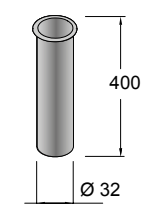

Tuyau complémentaire
hauteur pour tout siphon
Ø32 x 400 mm
7787 | 30 €