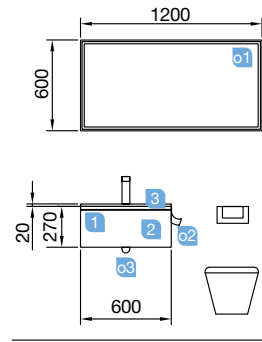

Note: délais de livraison additionnel de 15 jours pour les plans sur mesure.

01
 Série meubles profondeur 45
 SPIRIT

SPIRIT 600 blanc brillant

MEUBLE 600

COD.	DESCRIPTION	€
COMPOSITION MEUBLE 600		
1	22627 Meuble suspendu SPIRIT 600 blanc brillant 1 tiroir métallique à fermeture amortie 598 x 270 x 450 mm	201
2	26808 Poignée SPIRIT 600 anodisé brillant	13
3	14711 Plan vasque IBERIA 610 en porcelaine blanche sans siphon ni bonde de vidage clic-clac 610 x 20 x 460 mm	131
PRIX TOTAL DE L'ENSEMBLE		345
OPTION		
COD.	DESCRIPTION	€
o1	22958 Miroir CHICAGO 1200 horizontale/verticale lumière led et antibuée (30 W) IP44. 1200 x 600 mm	471
o2	23025 Porte-serviette double JAZZ anodisé brillant profondeur 45 y 50. 385 x 125 x 68 mm	50
o3	13663 Siphon avec bonde clicker laiton chromé	74