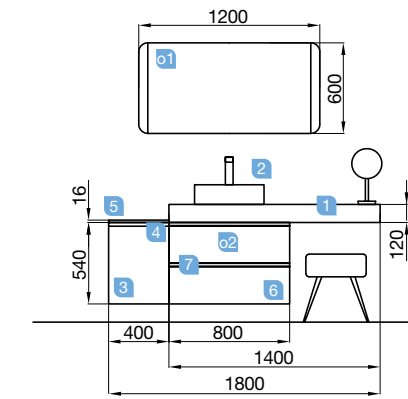

COMPAKT 1800 marbre blanc

VASQUE À POSER

OPTION		
COD.	DESCRIPTION	€
o1	23407 Miroir CANDEM 1200 horizontal vertical avec led (15 W) IP 44. 1200 x 600 mm	482
o2	16994 Siphon avec bonde laiton chromé	63

COD.	DESCRIPTION	€
COMPOSITION 1800 MARBRE BLANC		
1	26022 Plan de toilette COMPAKT 46 Marbre Blanc de 1210 jusqu'à 1400 mm, avec 1 vasque à poser 1210 - 1400 x 460 x 120 mm	694
2	24552 Vasque à poser TENTO 500 en porcelaine blanche sans siphon ni bonde de vidage 500 x 420 x 130 mm	155
3	26817 Coquette suspendue SPIRIT 400 Chêne Naturel 1 porte gauche / droite et fermeture amortie 400 x 540 x 450 mm	150
4	22955 Poignée SPIRIT 400 blanc soft	10
5	23125 Plan de toilette Chêne Naturel 400 x 16 x 460 mm	65
6	22804 Meuble suspendu SPIRIT 800 Chêne Naturel 2 tiroirs métalliques à fermeture amortie 797 x 540 x 450 mm	386
7	22952 Poignée SPIRIT 800 blanc soft (2 unités)	32
PRIX TOTAL DE L'ENSEMBLE		1492