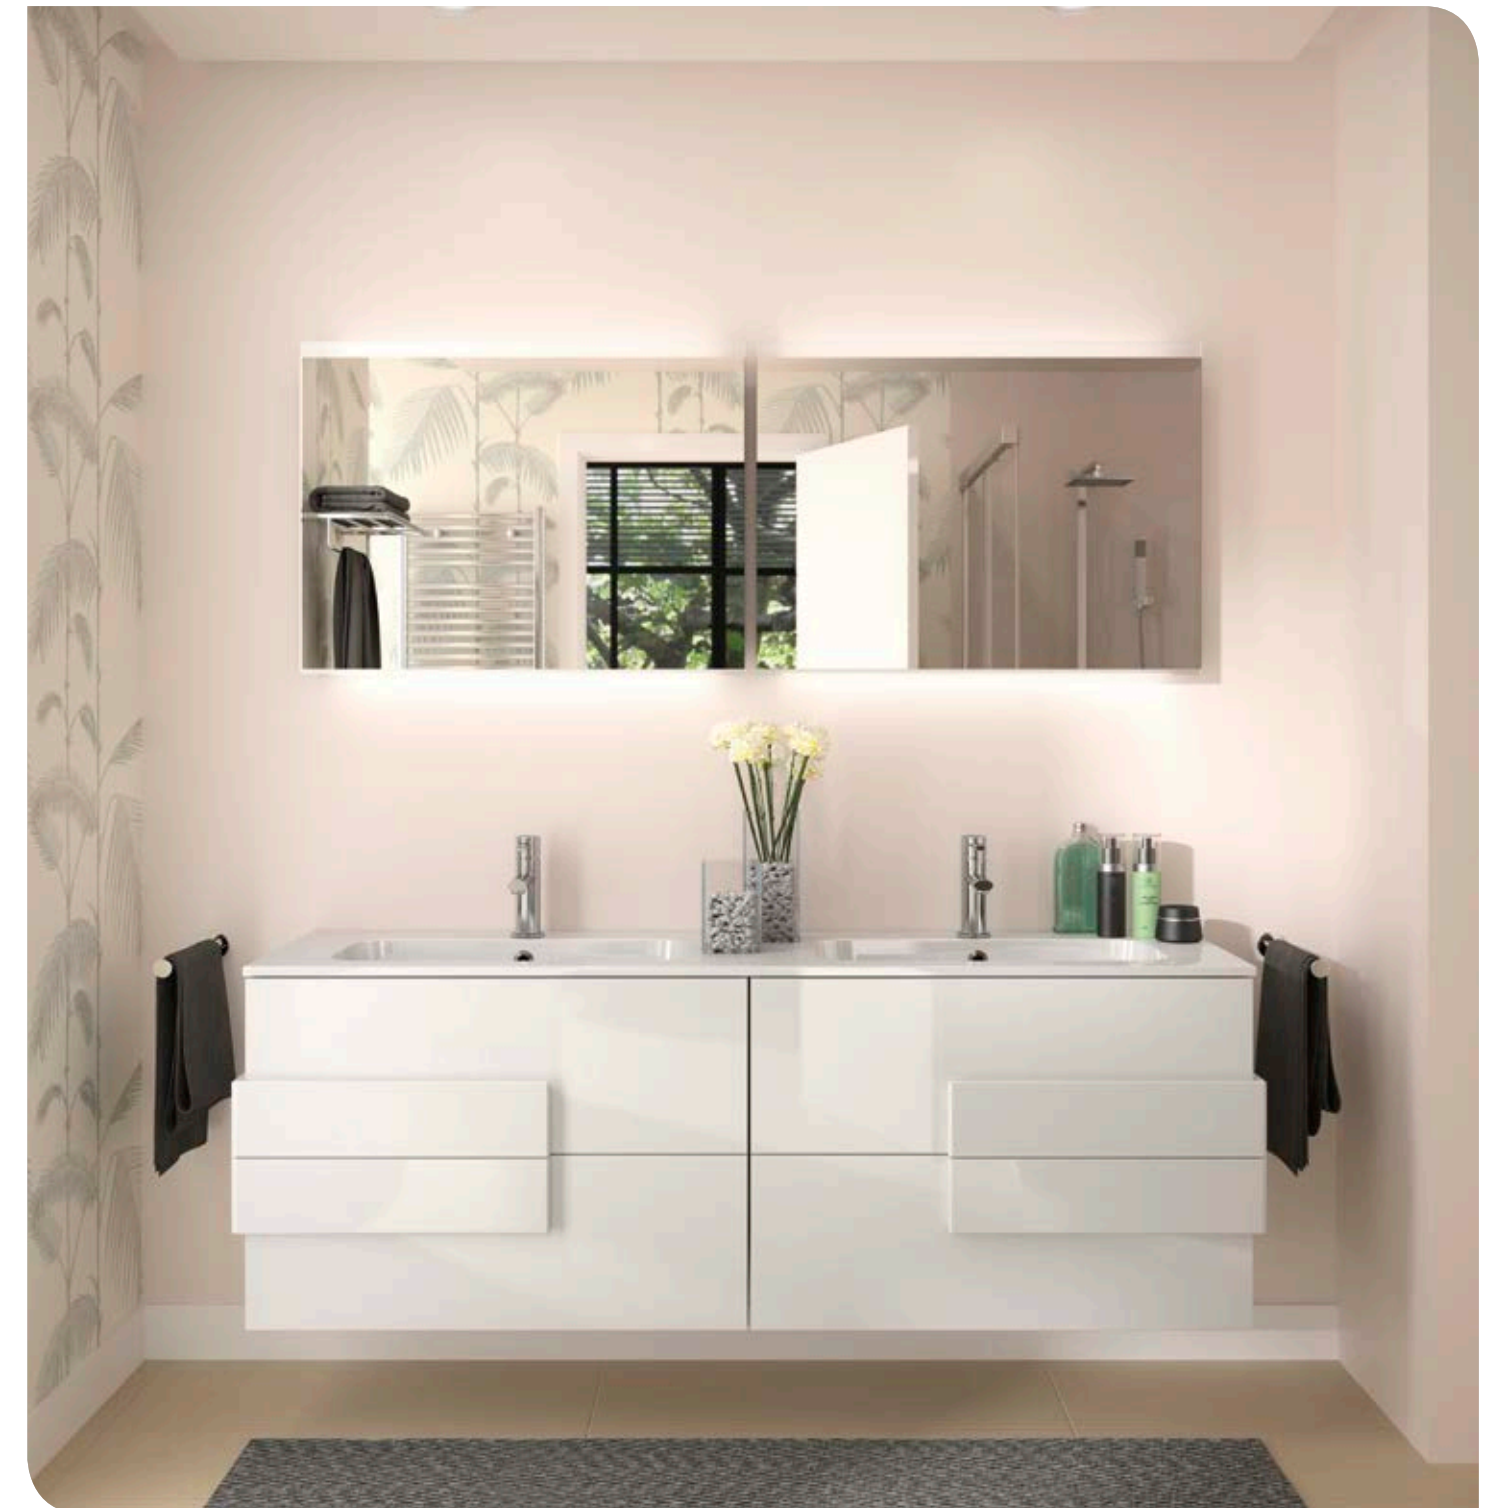

CRONOS 1205/VASQUE A DROITE anthracite/blanc

COQUETTE 400+MEUBLE 800

COD.	DESCRIPTION	€
COMPOSITION DE 1205/G		
1	21795 Meuble suspendu CRONOS 800 Anthracite mat / Blanc 2 tiroirs à fermeture amortie et séparateurs pour tiroir inférieur. 816 x 540 x 470 mm	557
2	23657 Coquette suspendue ALLIANCE 400 blanc brillant 2 espaces. 400 x 540 x 434 mm	103
3	21976 Ensemble 2 cubes intérieurs ALLIANCE 400 blanc brillant pour coquette 400. 367 x 244 x 428 mm	68
4	18683 Plan vasque SOFIA 1205 coquette à gauche MineralMarmo sans siphon ni bonde de vidage clic-clac 1205 x 15 x 460	556
PRIX TOTAL DE L'ENSEMBLE		1284

OPTION		
COD.	DESCRIPTION	€
o1	17893 Miroir SENA 1200 horizontal-vertical verre 5 mm. 1200 x 600 mm	94
o2	13663 Siphon avec bonde clicker laiton chromé	74

OPTION		
COD.	DESCRIPTION	€
o1	21736 Miroir UP&DOWN 800 (2 un) horizontal avec led (9,6 / 4,8 W) IP44 800 x 600 mm	580
o2	13663 Siphon avec bonde clicker laiton chromé (2 un)	148

CRONOS DOUBLE 1605 blanc brillant/blanc brillant

DEUX MEUBLES DE 800

COD.	DESCRIPTION	€
COMPOSITION DE DEUX MEUBLES DE 800		
1	21783 Meuble suspendu CRONOS 800 Blanc / Blanc (2 un) 2 tiroirs à fermeture amortie et séparateurs pour tiroir inférieur. 816 x 540 x 470 mm	1114
2	24338 Plan vasque SOFIA 1605 double MineralMarmo sans siphon ni bonde de vidage clic-clac 1605 x 15 x 460	636
PRIX TOTAL DE L'ENSEMBLE		1750