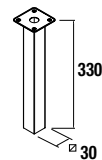

Ensemble de 2 pieds chromés

Ensemble de 2 pieds chromés hauteur 330 30 x 30 x 330 mm

cod.	€
23899	21