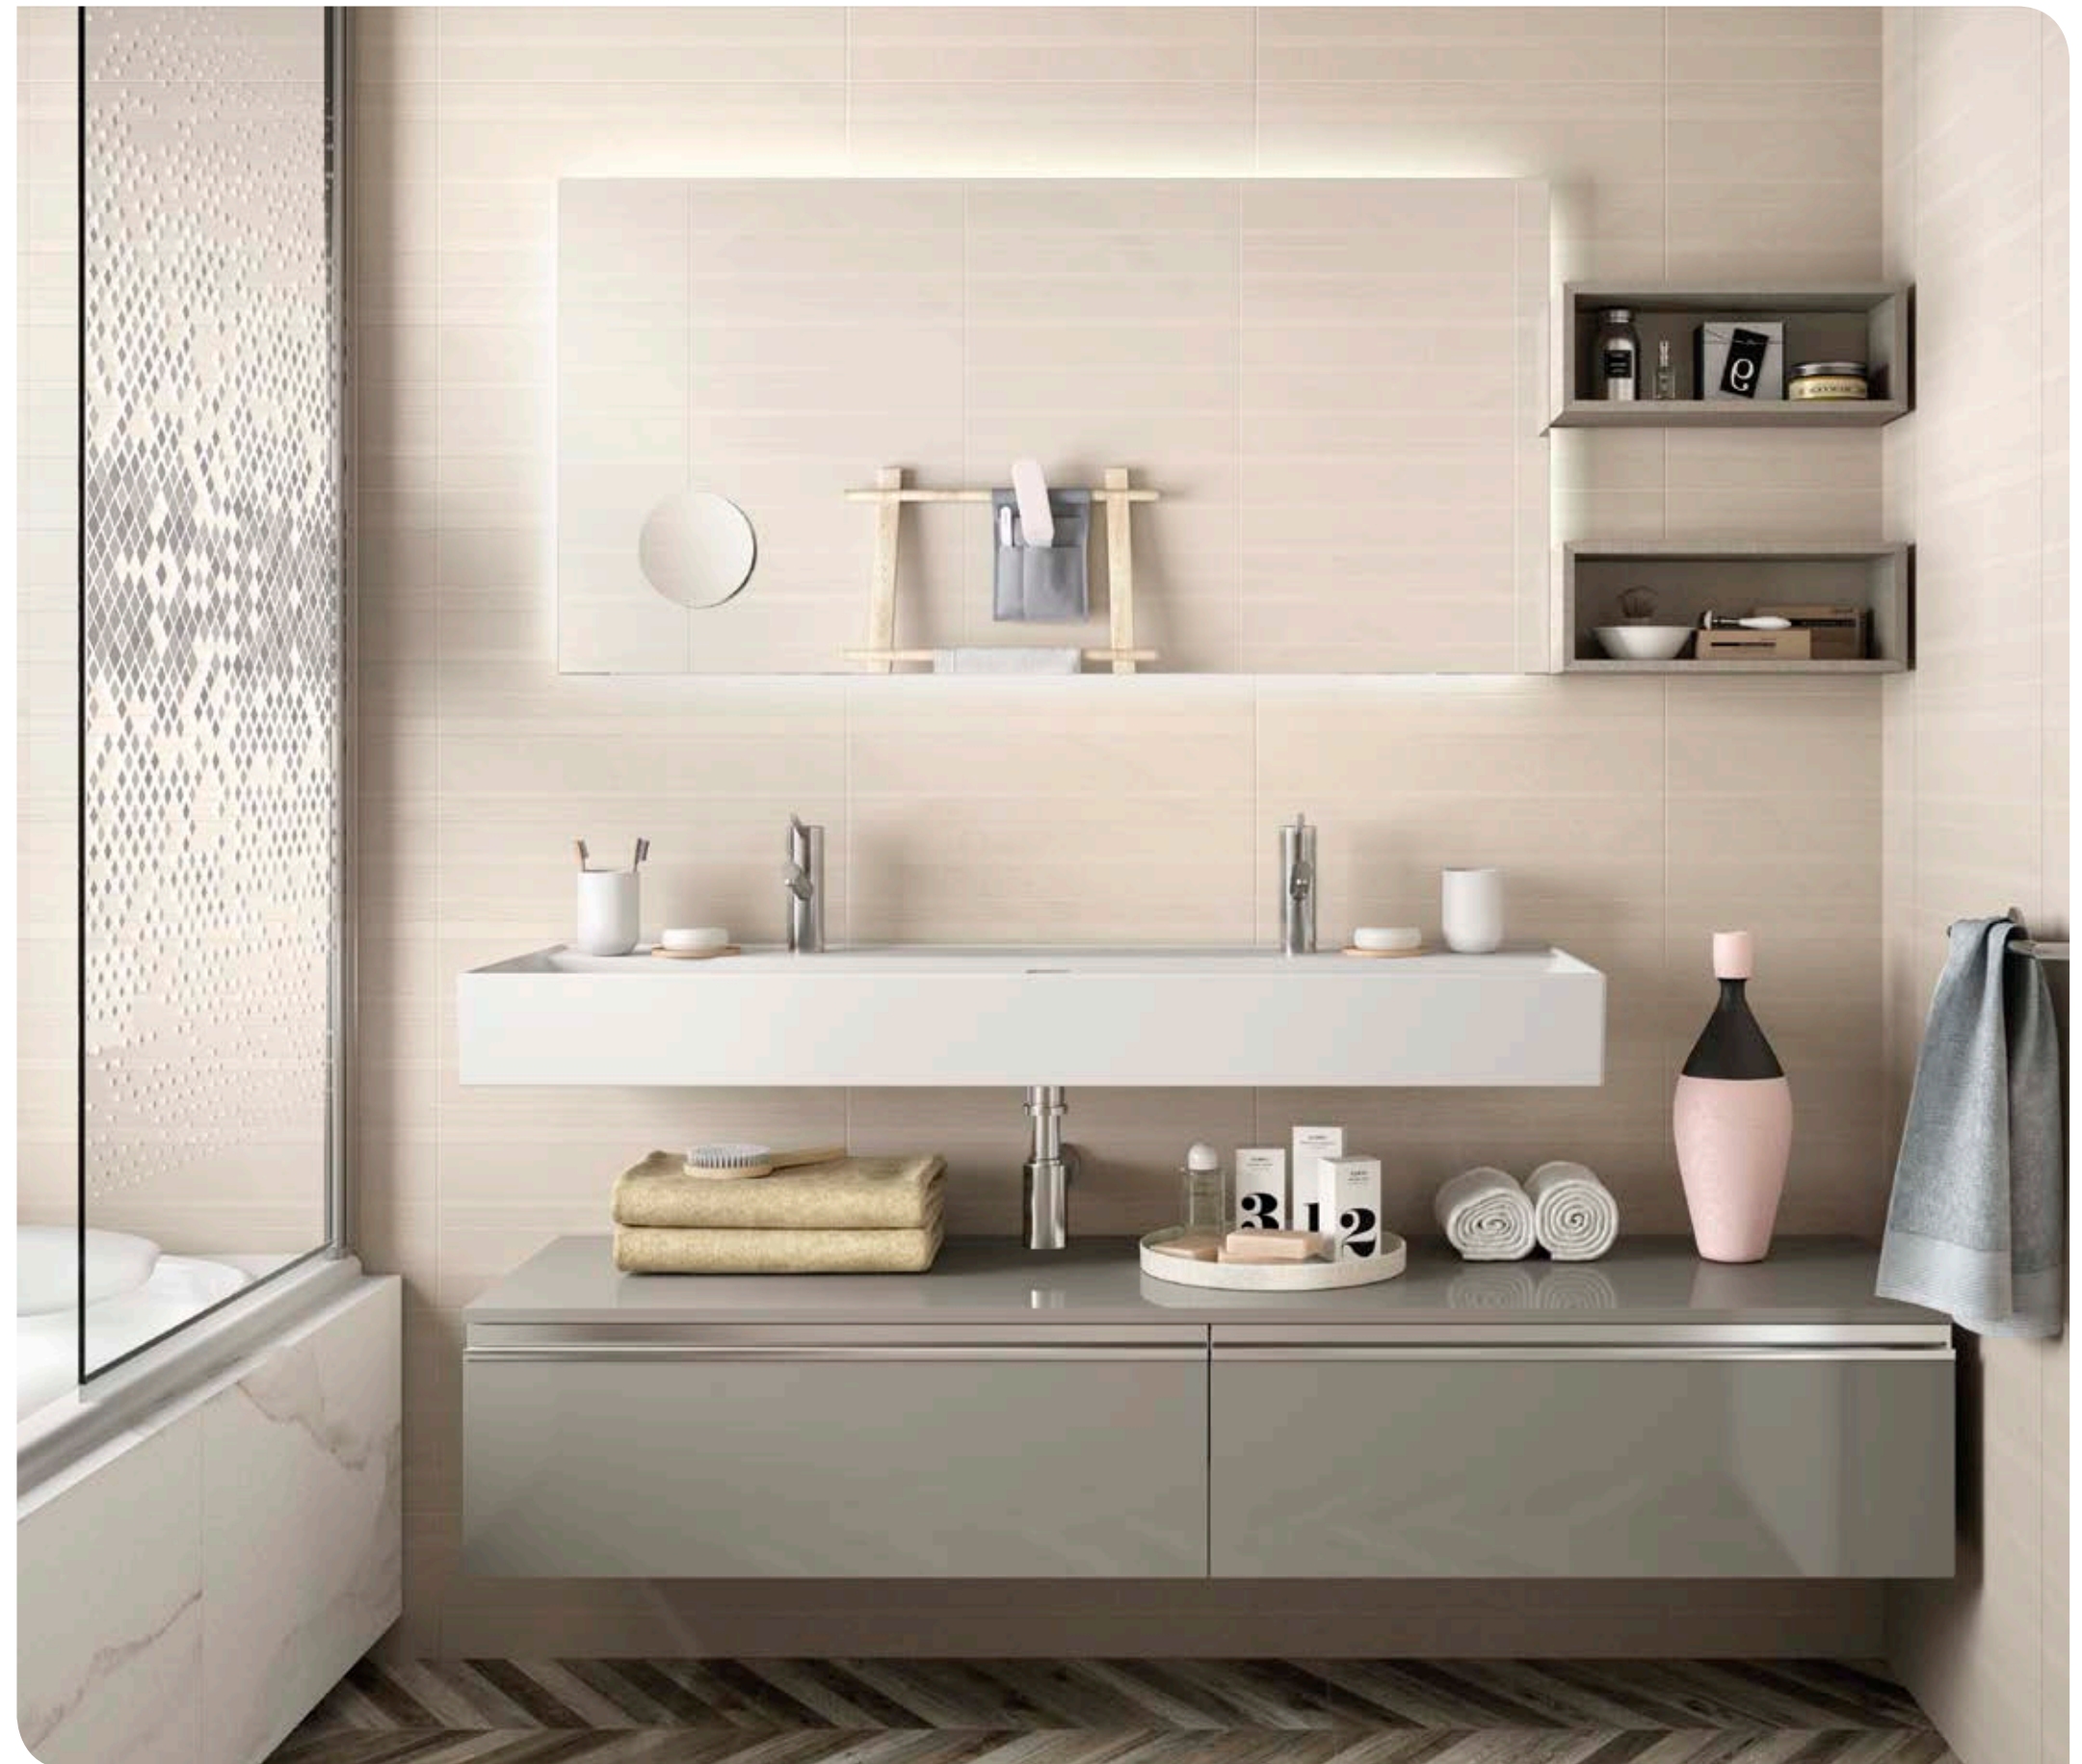

SPIRIT 1600 taupe brillant

PLAN VASQUE + COQUETTE