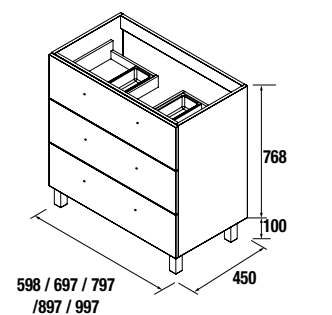

MEUBLE FUSSION CHROME 3 TIROIRS

Meuble à poser au sol avec 3 tiroirs bois et finition intérieure Carbon-TX, avec glissières invisibles et ouverture Plus. Séparateur de rangement inclus dans le tiroir supérieur. Poignées non incluses et en option dans 3 finitions. Avec 4 pieds de 10cm de hauteur et finition chrome brillant.