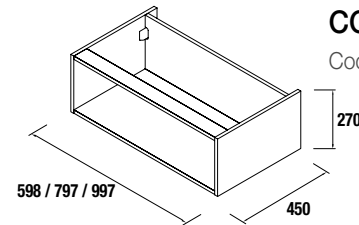

SÉRIE SPIRIT
1 NICHE, COQUETTE PORTE
SERVIETTES ET MODULE DE FINITION

PLANS VASQUES
OPTIONS ACCESSOIRES

COQUETTE SUSPENDUE ALLIANCE 1 NICHE OUVERTE

Coquette suspendue SPIRIT Anthracite-TX 1 niche ouverte.

CARBONE-TX		
	cod.	€
600	22811	128
800	22815	149
1000	22819	171