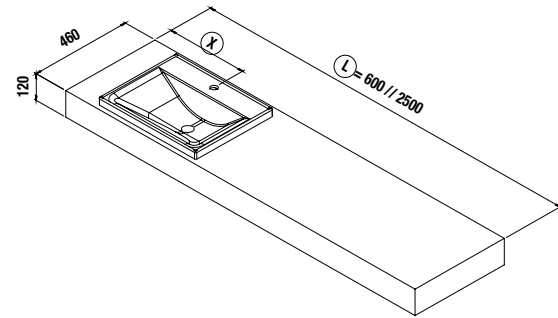

COD = L = X = Y =

PLANS COMPAKT AVEC VASQUE CERAMIQUE SEMI ENCASTRE PROFONDEUR 46 CM

Plans sur mesure avec vasques semi encastrés. Equerres de fixation incluses 105 x 415 mm Vasque en céramique blanche 510 x 35 X 405 mm .