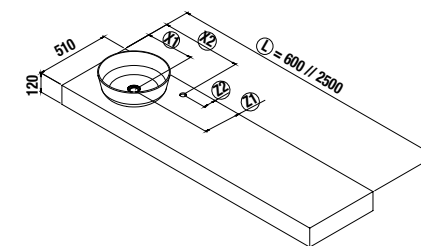

PLANS COMPAKT AVEC VASQUES À POSER PROFONDEUR 51 CM

Plans sur mesure pour vasques à poser. Equerres de fixation murale fournies 105 x 415 mm. (Vasque à poser non incluse)

1 Plan vasque	L	Chêne Africa		Chêne Arctique		Marbre Blanc		Gris Pierre		Ciment		
		cod.	€	cod.	€	cod.	€	cod.	€	cod.	€	
		600 - 800	26058	469	26071	469	26084	469	26098	469	26111	469
810 - 1000	26059	569	26072	569	26085	569	26099	569	26112	569		
1010 - 1200	26060	669	26073	669	26086	669	26100	669	26114	669		
1210 - 1400	26061	769	26074	769	26087	769	26101	769	26115	769		
1410 - 1600	26062	869	26075	869	26088	869	26102	869	26116	869		
1610 - 1800	26063	969	26076	969	26090	969	26103	969	26118	969		
1810 - 2000	26064	1069	26077	1069	26091	1069	26104	1069	26119	1069		
2010 - 2500	26065	1369	26078	1369	26092	1369	26105	1369	26120	1369