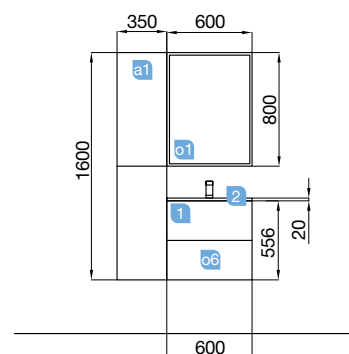

COD.	DESCRIPTION	€
COMPOSITION MEUBLE 500		
1	23272 Meuble suspendu S40 500 Chêne Naturel 2 tiroirs à fermeture amortie. 497 x 556 x 385 mm	273
2	21564 Plan vasque IBERIA 510 profondeur 40 en porcelaine blanche Sans siphon ni bonde de vidage clic-clac 510 x 20 x 395 mm	116
PRIX TOTAL DE L'ENSEMBLE		389
COD.	DESCRIPTION	€
COMPOSITION MEUBLE 600		
1	23273 Meuble suspendu S40 600 Chêne Naturel 2 tiroirs à fermeture amortie. 598 x 556 x 385 mm	294
2	21360 Plan vasque IBERIA 610 profondeur 40 en porcelaine blanche Sans siphon ni bonde de vidage clic-clac 610 x 20 x 395 mm	127
PRIX TOTAL DE L'ENSEMBLE		421
COD.	DESCRIPTION	€
COMPOSITION MEUBLE 800		
1	23274 Meuble suspendu S40 800 Chêne Naturel 2 tiroirs à fermeture amortie. 797 x 556 x 385 mm	327
2	21565 Plan vasque IBERIA 810 profondeur 40 en porcelaine blanche Sans siphon ni bonde de vidage clic-clac 810 x 20 x 395 mm	152
PRIX TOTAL DE L'ENSEMBLE		479
OPTION		
COD.	DESCRIPTION	€
o1	22956 Miroir CHICAGO 800 horizontale/verticale lumière led et antibuée (20 W) IP44. 800 x 600 mm	396
o2	22077 Séparateurs Charbon-TX pour tiroir inférieur S40 500. 423 x 80 x 274 mm	59
o3	22078 Séparateurs Charbon-TX pour tiroir inférieur S35/S40 600 523 x 80 x 274 mm	64
o4	22079 Séparateurs Charbon-TX pour tiroir inférieur S35/S40 800 724 x 80 x 274 mm	75
o5	13663 Siphon avec bonde clicker laiton chromé	74
COMPLEMENT		
COD.	DESCRIPTION	€
a1	22831 Colonne suspendue ALLIANCE Chêne Naturel gauche/droite 2 portes avec système push 350 x 1600 x 349 mm	321

SÉRIE 40 500/600/800 naturel

2 TIROIRS À POIGNÉE ERGONOMIQUE