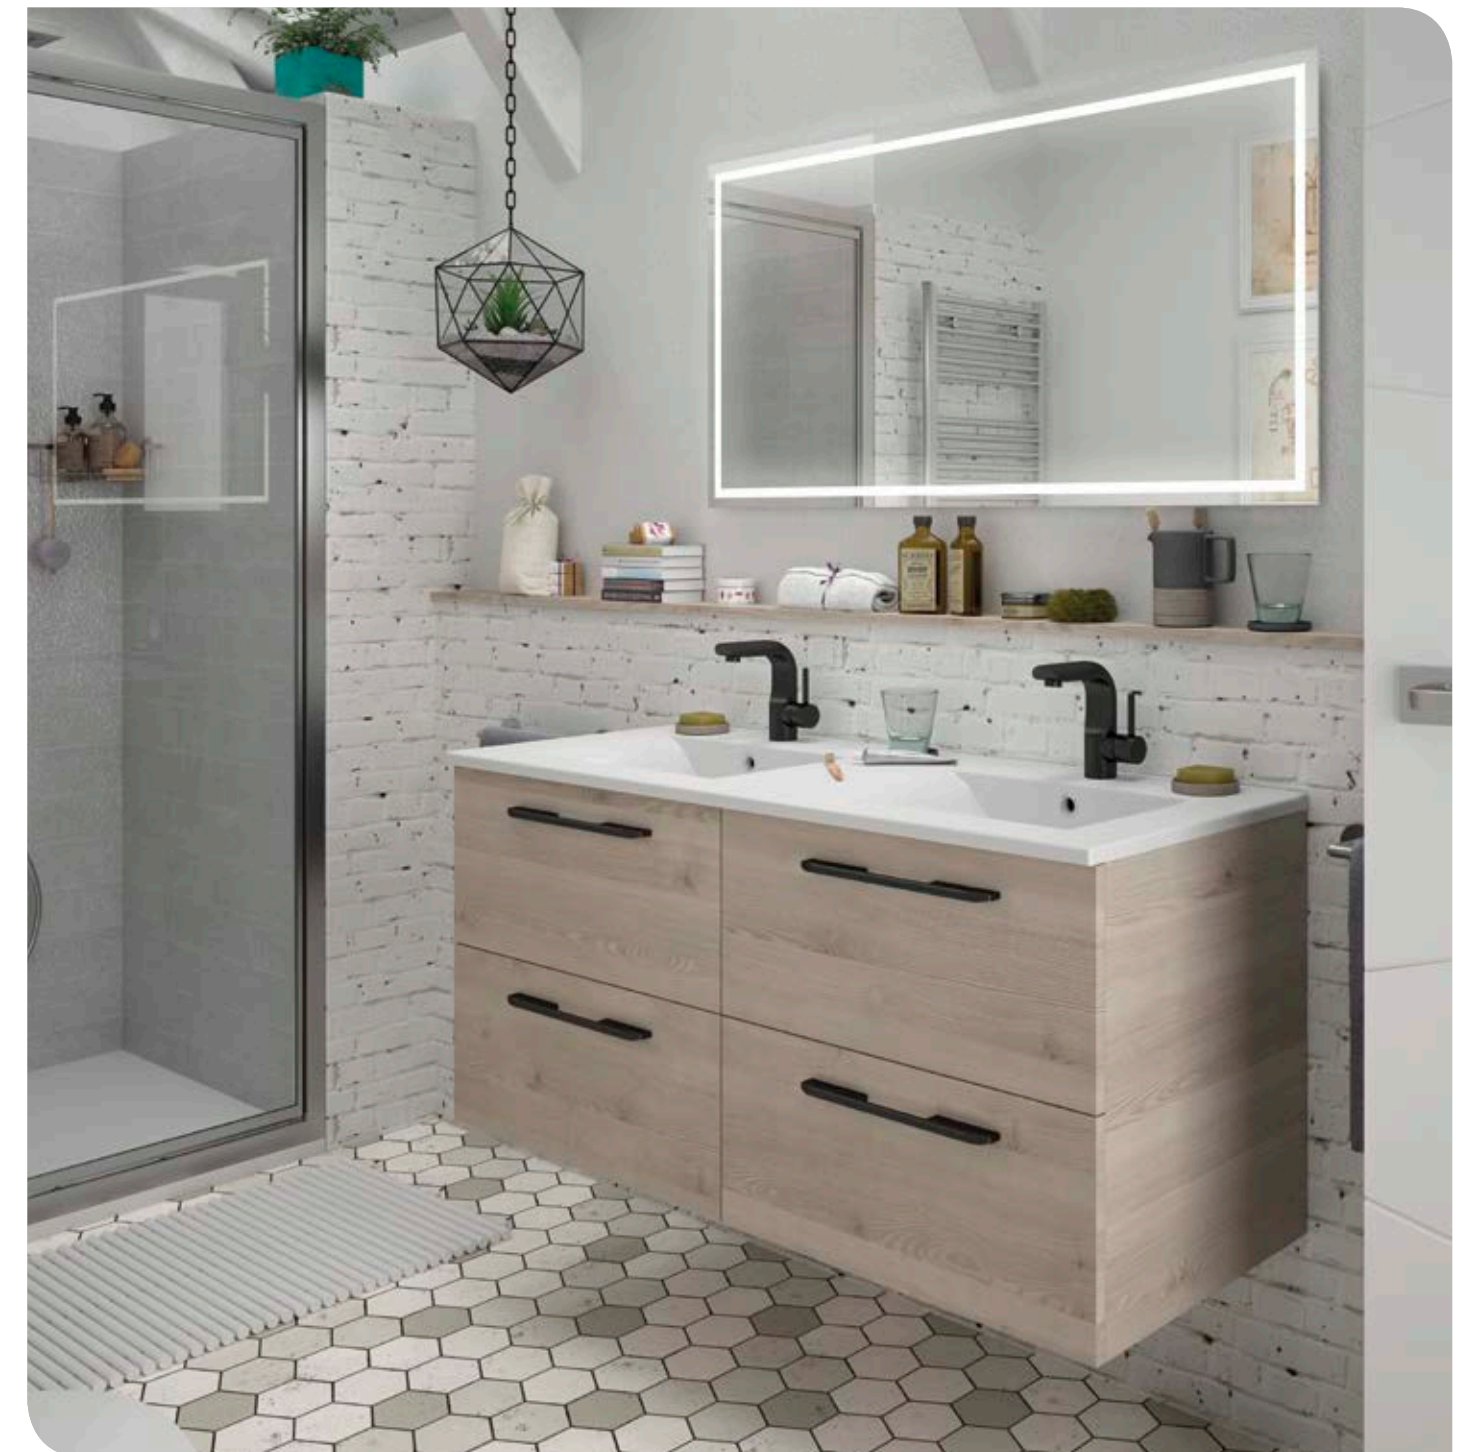

Taupe Brillant €
23280 Meuble 1000 326
Poignés pas inclus

Chêne Naturel €
23279 Meuble 1000 326
Poignés pas inclus

Bois sbiancato €
23277 Meuble 1000 326
Poignés pas inclus

Alsace €
23278 Meuble 1000 326
Poignés pas inclus

Pin Bahía €
26581 Meuble 1000 326
Poignés pas inclus

FUSSION CHROME 855/G blanc brillant

COQUETTE 250+MEUBLE 600

COD.	DESCRIPTION	€
COMPOSITION 855/G BLANC BRILLANT		
1 23281	Meuble suspendu FUSSION CHROME 600 blanc brillant 2 tiroirs à fermeture amortie. 598 x 540 x 450 mm	262
2 26821	Poignée FUSSION 300 chromé brillant (2 unités)	34
3 23348	Colonne suspendue ALLIANCE 250 blanc brillant 2 espaces. 250 x 540 x 434 mm	93
4 23346	Ensemble 2 cubes intérieurs ALLIANCE 250 taupe brillant pour coquette 250. 217 x 244 x 428 mm	57
5 21091	Plan vasque IBERIA 855 coquette à gauche en porcelaine blanche sans siphon ni bonde de vidage clic-clac 855 x 20 x 460 mm	228
PRIX TOTAL DE L'ENSEMBLE		674
OPTION		
COD.	DESCRIPTION	€
o1 16908	Miroir SENA 600 horizontal-vertical verre 5 mm. 600 x 800 mm	67
o2 20728	Appique ESTORIL 500 luminaire led (6W) IP44, fixation à mur/cadre 500 x 76 x 79 mm	121
o3 22906	Module ALLIANCE 250 blanc brillant gauche/droite 1 porte avec système push 250 x 800 x 162 mm	163
o4 13663	Siphon avec bonde clicker laiton chromé	74