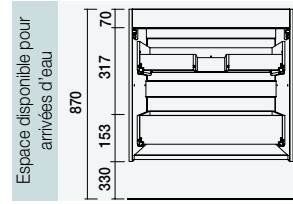

Blanc brillant		Gris brillant		Taupe brillant		Naturel		Pin Bahía		Sbiancato		Alsace	
	cod.	€	cod.	€	cod.	€	cod.	€	cod.	€	cod.	€	cod.	€
600	23311	262	23312	262	23316	262	23315	262	26553	262	23313	262	23314	262
700	23317	275	23318	275	23322	275	23321	275	26554	275	23319	275	23320	275
800	23323	288	23324	288	23328	288	23327	288	26555	288	23325	288	23326	288
900	23329	307	23330	307	23334	307	23333	307	26556	307	23331	307	23332	307
1000	23305	326	23306	326	23310	326	23309	326	26557	326	23307	326	23308	326