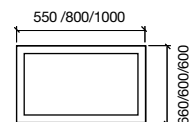

Miroir PLATA gravé 800
horizontal/vertical
800 x 600 mm

16080 | 95 €

16081 | 111 €