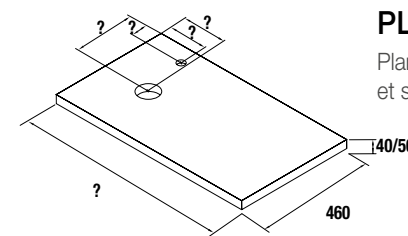

PLANS DE TOILETTE ÉPAISSEUR 40 ET 50 MM

Plans de toilette en épaisseur 40 et 50mm, sur mesure avec perçage. Finition en mélaminé et stratifié haute pression (HPL).

		Blanc Brillant / 50mm		Gris Brillant / 50mm		Carbone / 50mm		Chêne africain / 40mm	
		cod.	€	cod.	€	cod.	€	cod.	€
Sur Mesure	<1000	23165	297	23166	297	23167	297	23168	282
	1001 - 1400	23169	374	23170	374	23171	374	23172	359
	1401 - 1800	23173	427	23174	427	23175	427	23176	409
	1801 - 2000	23177	539	23178	539	23179	539	23180	522
	2001 - 2400	23181	659	23182	659	23183	659	23184	634

Note: plans de toilette longueur spéciale et usinage, délai de livraison 4/5 semaines