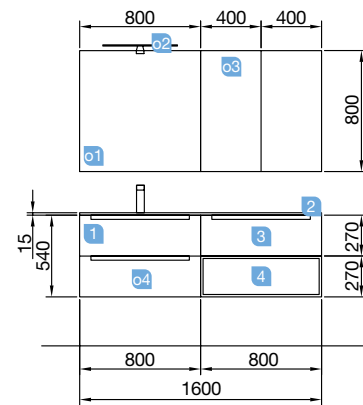

MONTERREY 1600/D sbiancato

MEUBLE 800+COQUETTE 800

COD.	DESCRIPTION	€
COMPOSITION DE 1600/D SBIANCATO		
1 23445	Meuble suspendu MONTERREY 800 Sbiancato 2 tiroirs métalliques à fermeture amortie et ouverture totale. 797 x 540 x 450 mm	449
2 24334	Plan vasque SOFIA 1605 coquette à droite MineralMarmo sans siphon ni bonde de vidage clic-clac 1605 x 15 x 460	636
3 23437	Meuble suspendu MONTERREY 800 Sbiancato 1 tiroir métallique à fermeture amortie 797 x 270 x 450 mm	264
4 22815	Coquette suspendue ALLIANCE 800 Charbon-TX Coquette suspendue avec 1 niche ouverte. 797 x 270 x 450 mm	149
PRIX TOTAL DE L'ENSEMBLE		1498

OPTION

COD.	DESCRIPTION	€
o1 16910	Miroir SENA 800 horizontal-vertical verre 5 mm. 800 x 800 mm	78
o2 21741	Applique NAYRA 493 blanc mat, luminaire led (6W.) fixation multiple IP44 493 x 155 x 7 mm	116
o3 23220	Module ALLIANCE 400 Sbiancato (2 unités) gauche/droite 1 porte avec système push 400 x 800 x 162 mm	348
o4 13663	Siphon avec bonde clicker laiton chromé	74

OPTION

COD.	DESCRIPTION	€
o1 22957	Miroir CHICAGO 1000 (2 unités) horizontale/verticale lumière led et antibuée (30 W.) IP44. 1000 x 600 mm	856
o2 13663	Siphon avec bonde clicker laiton chromé (2 unités)	148

Profondeur 45

MONTERREY DOUBLE 1600 naturel

2 MEUBLES 800

COD.	DESCRIPTION	€
COMPOSITION DOUBLE DE 1600		
1 23934	Meuble suspendu MONTERREY 800 Chêne Naturel (2 unités) 2 tiroirs métalliques à fermeture amortie et ouverture totale. 797 x 540 x 450 mm	898
2 24338	Plan vasque SOFIA 1605 double MineralMarmo sans siphon ni bonde de vidage clic-clac 1605 x 15 x 460	636
PRIX TOTAL DE L'ENSEMBLE		1534