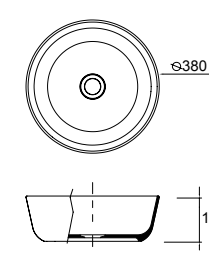

Vasque à poser TENTO 400 en porcelaine blanche sans siphon ni bonde de vidage. 420 x 420 x 130 mm
24551 | 134 €