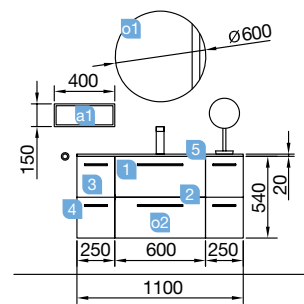

FUSSION CHROME 1105/C alsace

COQUETTE 250+MEUBLE 600+COQUETTE 250

FUSSION CHROME 1105/C alsace

COQUETTE 250+MEUBLE 600+COQUETTE 250

COD.	DESCRIPTION	€
COMPOSITION 1105/C alsace		
1	23284 Meuble suspendu FUSSION CHROME 600 alsace 2 tiroirs à fermeture amortie. 598 x 540 x 450 mm	262
2	26827 Poignée FUSSION 300 blanc mat (2 unités)	34
3	27002 Coquette suspendue FUSSION CHROME 250 alsace (2 unités) 2 tiroirs à fermeture amortie. 250 x 540 x 450 mm	376
4	26826 Poignée FUSSION 150 blanc mat (4 unités)	56
5	20745 Plan vasque IBERIA 1105 en porcelaine blanche sans siphon ni bonde de vidage clic-clac 1105 x 20 x 460 mm	286
PRIX TOTAL DE L'ENSEMBLE		1014
OPTION		
COD.	DESCRIPTION	€
o1	23408 Miroir ROUND 600 circulaire avec bande lumineuse lumineuse led (9,6 W) IP44. d 600 mm	315
o2	13663 Siphon avec bonde clicker laiton chromé	74
COMPLEMENT		
COD.	DESCRIPTION	€
a1	22900 Module ALLIANCE 400 Charbon-TX horizontal vertical 1 niche. 400 x 150 x 162 mm	43