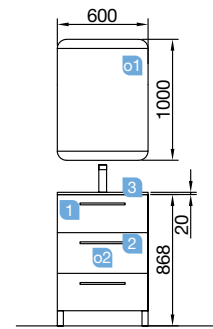

FUSSION CHROME 600 alsace

TROIS TIROIRS À FERMETURE AMORTIE

COD.	DESCRIPTION	€
COMPOSITION DE MEUBLE DE 600		
1 23243	Meuble FUSSION CHROME 600 alsace 3 tiroirs à fermeture amortie. 598 x 868 x 450 mm	341
2 26824	Poignée FUSSION 300 noir mat (3 unités)	51
3 14711	Plan vasque IBERIA 610 en porcelaine blanche sans siphon ni bonde de vidage clic-clac 610 x 20 x 460 mm	131
PRIX TOTAL DE L'ENSEMBLE		523

OPTION		
COD.	DESCRIPTION	€
o1 23406	Miroir CANDEM 1000 horizontal vertical avec led (15 W) IP44 1000 x 600 mm	428
o2 13663	Siphon avec bonde clicker laiton chromé	74