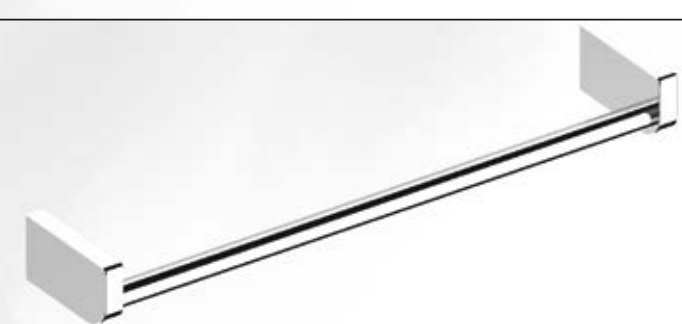

Barre 60 M ALPHA
615 x 64 x 54 mm
23516 | 39 €