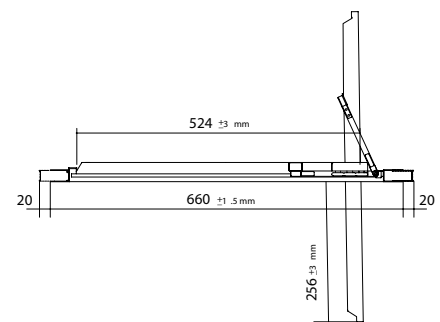

SÉRIE HABITAT façade douche avec fixe

PAROI FAÇADE DOUCHE AVEC FIXE

- Verre transparent trempé Norme EN-12150 de 6 mm en porte
- Expansion 20 mm
- Hauteur 1950 mm
- Profil aluminium finition argenté brillant
- Réversible.
- Poignée ergonomique en ABS spécialement conçue pour une ouverture facile.
- Traitement anticalcaire inclus

FAÇADE DOUCHE					
					VERRE
MESURE (A)	HAUTEUR (H)	ACCÈS (C)	FINITION	COD.	€
660 - 700	1950	524	argent brillant	23413	460
760 - 800	1950	624	argent brillant	23414	485
860 - 900	1950	724	argent brillant	23415	511
960 - 1000	1950	824	argent brillant	23416	536

CÔTÉ FIXE / par façade douche					
					VERRE
MESURE (A)	HAUTEUR (H)	FINITION	COD.	€	
675 - 695	1950	argent brillant	23417	230	
775 - 795	1950	argent brillant	23418	240	

CÔTÉ FIXE SUR MESURE / par façade douche					
					VERRE
MESURE (A)	HAUTEUR (H)	FINITION	N° D'EMBALLAGES	COD.	€
< 600	1950	argent brillant	1	25747	252
600 - 800	1950	argent brillant	1	25748	270
800 - 1000	1950	argent brillant	1	25749	300
1000 - 1200	1950	argent brillant	1	25750	331