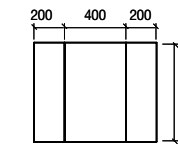

Miroir ROTA 400
vertical
400 x 800 mm

20729 | 62 €

Miroir ROTA 500
vertical
500 x 800 mm

20730 | 73 €

Miroir ROTA 600
horizontal/vertical
600 x 800 mm

16943 | 76 €

Miroir ROTA 700
horizontal/vertical
700 x 800 mm

20731 | 84 €

Miroir ROTA 800
horizontal/vertical
800 x 800 mm

20732 | 89 €

Miroir ROTA 900
horizontal/vertical
900 x 800 mm

20733 | 94 €

Miroir ROTA 1000
horizontal/vertical
1000 x 800 mm

20734 | 100 €

Miroir ROTA 1200
horizontal
1200 x 600 mm

20735 | 121 €