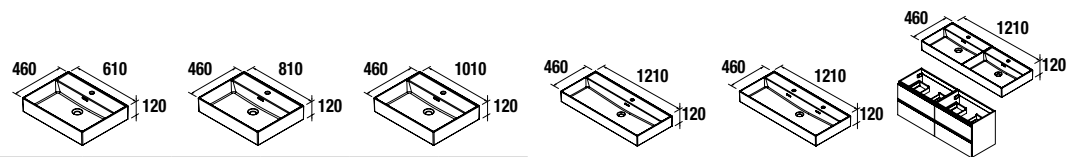

610/C		810/C		1010/C		1205/C		1205/C		1205 Double	
cod.	€	cod.	€	cod.	€	cod.	€	cod.	€	cod.	€
23400	214	23401	234	23397	265	24177	367	23399	367	23398	377

NOTE: Equerres murales de fixation incluses

Plans vasques Escocia
(minéralmarmo)