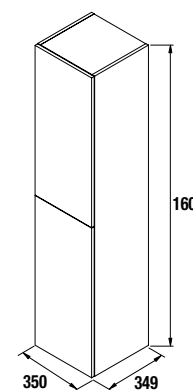

COLONNE ALLIANCE 1600 AVEC 2 PORTES

Colonne réversible 2 portes avec système d'ouverture push. Finition intérieure Carbon-TX. Avec 4 étagères en verre ajustables en hauteur. Charnières avec ouverture large 110°.

Blanc Brillant		Gris Brillant		Taupe Brillant		Naturel		Pin Bahía		Sbiancato		Alsace	
cod.	€	cod.	€	cod.	€	cod.	€	cod.	€	cod.	€	cod.	€
22828	321	22829	321	23224	321	22831	321	22830	321	23223	321	23225	321