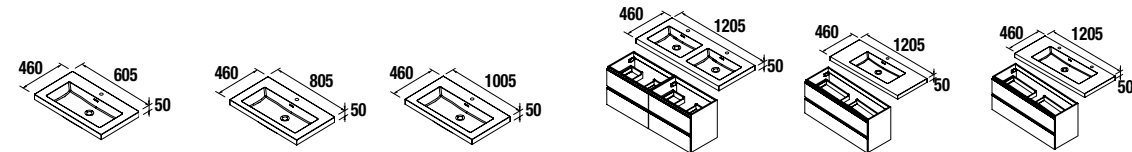

605/C		805/C		1005/C		1205 Double (600+600)		1205/C		1205/C	
cod.	€	cod.	€	cod.	€	cod.	€	cod.	€	cod.	€
20748	210	20750	230	20752	253	20753	365	23396	343	26938	357

Plans vasques Veneto
(Porcelaine blanche)