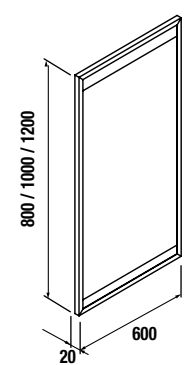

MIROIR VINCI

Miroir VINCI avec cadre aluminium laque noir mate Horizontale/Vertical.

H		V	
		cod.	€
600x800	26425	198	
600x1000	25640	222	
500x1000	25641	210	

MIROIR LUMINEUX VINCI

Miroir avec cadre en aluminium laque noir mate Horizontale / Verticale. Bandes lumineuses de 35mm IP44 (20W) (1800lm) (5700K).