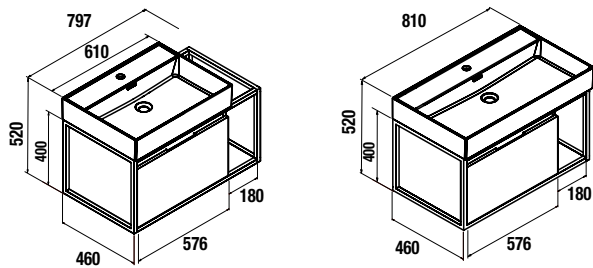

800 (Veneto 610)		800 (Veneto 810)	
cod.	€	cod.	€
26435	953	26436	953

SIPHON COURT

Siphon court avec valve clic-clac

cod.	€
19366	57

SIPHON VINCI

Siphon Noir avec bonde Clic-clac

cod.	€
26985	95

STRUCTURE VINCI A POSER AU SOL ET A ASSOCIER AVEC UN PLAN VASQUE

Structure VINCI en aluminium laqué noir mat avec étagère en finition CHÊNE AFRICAÏN, pieds ajustables, (la structure est fournie montée, combinable avec les plans vasques indiqués ci-dessous et, une coquette en fonction des compositions).