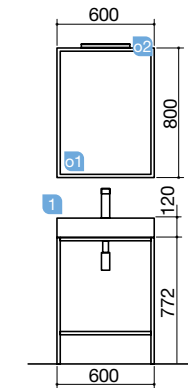

VINCI 610 MEUBLE+PLAN VASQUE

MEUBLE 600

COD.	DESCRIPTION	€
COMPOSITION ENSEMBLE MEUBLE 600+PLAN VASQUE		
1 26427	Meuble VINCI 600 chêne africain avec plan vasque Veneto. 598 x 892 x 450 mm	593
PRIX TOTAL DE L'ENSEMBLE		593

OPTION		
COD.	DESCRIPTION	€
o1 26425	Miroir VINCI 600 horizontal-vertical avec cadre en aluminium laque noir mate. 600 x 800 mm	198
o2 26343	Applique VINCI 300 noir LED avec éclairage bi directionnel (1x8W)IP44 support multiple. 300 x 83 x 38 mm	93
o3 26985	Siphon VINCI noir mat avec siphon et bonde de vidage clic-clac	95