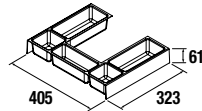

Blanc brillant		Gris brillant		Taupe brillant		Naturel		Pin Bahía		Sbiancato		Alsace			
	cod.	€	cod.	€	cod.	€	cod.	€	cod.	€	cod.	€	cod.	€	cod.	€
600	23281	262	23282	262	23286	262	23285	262	26577	262	23283	262	23284	262		
700	23287	275	23288	275	23292	275	23291	275	26578	275	23289	275	23290	275		
800	23293	288	23294	288	26812	288	23297	288	26579	288	23295	288	23296	288		
900	23299	307	23300	307	23304	307	23303	307	26580	307	23301	307	23302	307		
1000	23275	326	23276	326	23280	326	23279	326	26581	326	23277	326	23278	326