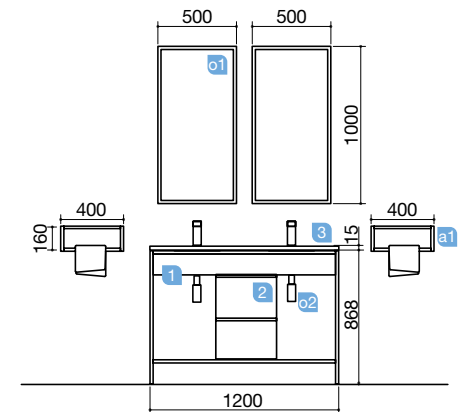

COD.	DESCRIPTION	€
COMPOSITION DE MEUBLE DE 1200		
1	26725 Meuble VINCI 1200 chêne africain 1194 x 453 x 868 mm	458
2	26726 Coquette suspendue VINCI 400 chêne africain 2 tiroirs à fermeture amortie. 400 x 540 x 450 mm	218
3	18691 Plan vasque SOFIA 1205 double MineralMarmo sans siphon ni bonde de vidage clic-clac 1205 x 15 x 460	556
PRIX TOTAL DE L'ENSEMBLE		1232

OPTION		
COD.	DESCRIPTION	€
o1	25641 Miroir VINCI 500 (2 unités) horizontal-vertical avec cadre en aluminium laque noir mate. 500 x 1000 mm	420
o2	26985 Siphon VINCI noir mat (2 unités) avec siphon et bonde de vidage clic-clac	190

COMPLEMENT		
COD.	DESCRIPTION	€
a1	25645 Etagère porte-serviette VINCI 400 chêne africain (2 unités) avec cadre en aluminium laque noir mate 398 x 160 x 162 mm	396