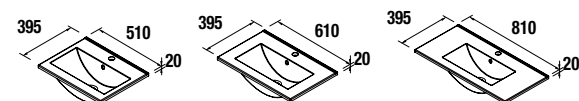

Plans vasques

510/C		610/C		810/C	
cod.	€	cod.	€	cod.	€
21564	116	21360	127	21565	152