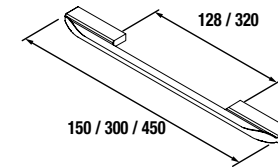

SÉRIE FUSSION CHROME COQUETTE SUSPENDUE 2 NICHES 250/400 ET CUBES DÉCORATIFS

SÉRIE FUSSION Poignées personnalisables

	Blanc		Noir		Chromé	
	cod.	€	cod.	€	cod.	€
150 (128)	26826	14	26823	14	26820	14
300 (128)	26827	17	26824	17	26821	17
450 (320)	26828	21	26825	21	26822	21

Pour coquette 250/400: 150 (128)
Pour meuble de 600 - Pour coquette 400: 300 (128)
Pour meuble de 700/800/900/1000: 450 (320)