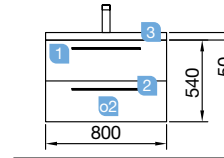

FUSSION CHROME 800 gris brillant

DEUX TIROIRS À FERMETURE AMORTIE

COD.	DESCRIPTION	€
COMPOSITION DE MEUBLE DE 800		
1	23294 Meuble suspendu FUSSION CHROME 800 gris brillant 2 tiroirs à fermeture amortie. 797 x 540 x 450 mm	288
2	26828 Poignée FUSSION 450 blanc mat (2 unités)	42
3	20750 Plan vasque TOSCANA 805 charge minérale blanc sans siphon ni bonde de vidage clic-clac 805 x 50 x 460 mm	230
PRIX TOTAL DE L'ENSEMBLE		560

OPTION

COD.	DESCRIPTION	€
o1	23408 Miroir ROUND 600 circulaire avec bande lumineuse lumineuse led (9,6 W) IP44. d 600 mm	315
o2	13663 Siphon avec bonde clicker laiton chromé	74