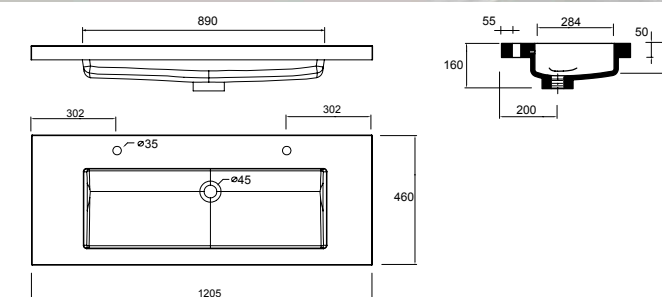

26938 | 357 €

Plan vasque TOSCANA 1400 double charge minérale blanc
sans siphon ni bonde de vidage clic-clac
1405 x 50 x 460 mm

27144 | 405 €

PORCELAINE

PLANS VASQUES POUR MEUBLES PROFONDEUR 45

ATTENTION: Les plans vasques en ceramique peuvent avoir de légères différences de dimensions entraînées par la cuisson de ces produits. si vous souhaitez mettre 2 plans vasques identiques cote a cote, ou un plan vasque entre 2 murs, nous vous preconsions d'utiliser un plan vasque sofia en mineral marmo pour lequel il n y a pas de variation dans les dimensions.