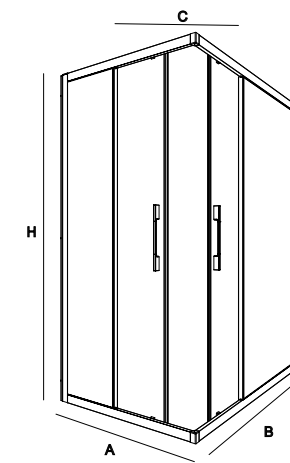

SÉRIE CLEAR d'angle douche

PAROI ANGLE RECTANGULAIRE DOUCHE DEUX
PORTES ET DEUX ÉLÉMENTS FIXES

- Verre transparent trempé Norme EN- 12150 de 6 mm sur porte et élément fixe.
- Expansion 25 mm.
- Pour option avec sérigraphie Maxi supplément de 30% sur le tarif verre sérigraphie ROAD
- Finition profil aluminium Argenté brillant et poignées chromées.
- Réversible.
- Roulement supérieur en tandem réglable et roulement en tandem inférieur à ressort.

Parois de douche en stock

d'ANGLE DOUCHE										
RECEVEUR	MESURE (A)	MESURE (B)	HAUTEUR (H)	ACCÈS (C)	FINITION	N° D'EMBALLAGES	VERRE		SÉRIGRAPHIE ROAD	
							COD.	€	COD.	€
700 x 700	*675 - 700	675 - 700	1950	<400	argent brillant	1	16724	610	16727	734
800 x 800	765 - 790	765 - 790	1950	435	argent brillant	1	16725	641	16728	771
900 x 900	865 - 890	865 - 890	1950	500	argent brillant	1	16726	666	16729	802

* Accès réduit < 400 mm
Pour dimensions spéciales supplément de 25 % sur la dimension inférieure.
Largeur minimum : 675 mm, largeur maximum : 1400 mm / hauteur minimum : 1000 mm, hauteur maximum : 2000 mm

D'ANGLE DOUCHE										
RECEVEUR	MESURE (A)	MESURE (B)	HAUTEUR (H)	ACCÈS (C)	FINITION	N° D'EMBALLAGES	VERRE		SÉRIGRAPHIE ROAD	
							COD.	€	COD.	€
700 x 900	665 - 690	868 - 890	1950	440	argent brillant	1	16730	659	16735	802
700 x 1000	665 - 690	965 - 990	1950	480	argent brillant	1	16731	679	16736	814
700 x 1200	665 - 690	1165 - 1190	1950	570	argent brillant	1	16732	691	16737	833
800 x 1000	765 - 790	965 - 990	1950	510	argent brillant	1	16733	685	16738	827
800 x 1200	765 - 790	1165 - 1190	1950	595	argent brillant	1	16734	703	16739	845

Pour dimensions spéciales supplément de 25 % sur la dimension inférieure
Largeur minimum: 600 mm, largeur maximum: 1400 mm / Hauteur minimum :1000 mm, Hauteur maximum: 2000 mm