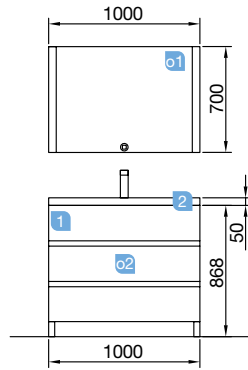

OPTION		
COD.	DESCRIPTION	€
o1 23403	Miroir TOULOUSE 1000 horizontal avec led (20 W) IP44. 1000 x 700 mm	367
o2 13663	Siphon avec bonde clicker laiton chromé	74

OPTION		
COD.	DESCRIPTION	€
o1 22958	Miroir CHICAGO 1200 horizontale/verticale lumière led et antibuée (30 W.) IP44. 1200 x 600 mm	471
o2 13663	Siphon avec bonde clicker laiton chromé (2 unités)	148