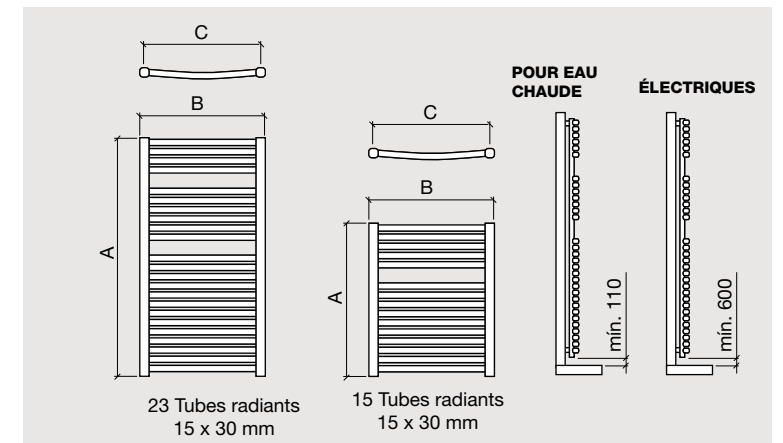

EAU CHAUDE

Valve et détendeur chromé, universel, adapté à n'importe quel radiateur du marché, y compris jeu d'éroues chromés pour tube en cuivre de 15 mm ou tube en polyéthylène réticulé ou multicouche de 16 mm de diamètre.

MANUAL

THERMOSTAT

SYSTEME	RÉSISTANCE WATTS	TAILLE A - B - C	COULEUR	PUISSANCE wat/h - kcal/h	COD	€
Eau chaude du réseau	---	800 x 500 / 450	Chromé	275 - 237	14323	363
	---	1180 x 500 / 450	Chromé	416 - 358	14324	501
Jeu valve et détendeur à pression – cuivre chromé					14361	63
Jeu de robinet thermostatique d'équerre et détendeur à pression – cuivre chromé					16301	127

THERMOSTAT ÉLECTRIQUE

- Raccordement au réseau électrique de 220/230 V au moyen d'un câble qui est isolé des tubes. Il ne faut pas situer la prise derrière le radiateur / sèche-serviettes.
- Degré de protection IP-44 sans besoin de prise de terre (classe II)
- Touche de fonction Turbo: fonctionnement pendant deux heures à plein rendement.
- Sonde de température ambiante.
- Puissance calorifique selon indication du tableau ci-joint.
- Le thermostat règle la température de 7 ° à 30 °C
- Programmation hebdomadaire et mode confort, nocturne, antigel et fil pilote.
- DEL bicolore indiquant l'état de fonctionnement.
- Conception fonctionnelle couleur grise ou blanche selon la finition du radiateur.