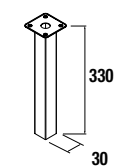

Ensemble de 2 pieds chrome

Ensemble de 2 pieds chromés hauteur 330 30 x 30 x 330 mm

cod.	€
23899	21