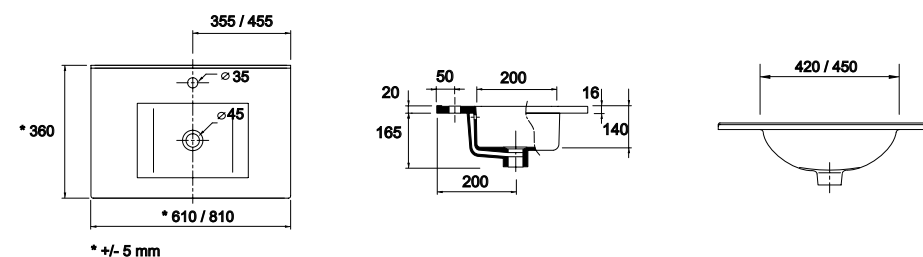

Plan vasque profondeur 40 IBERIA 510 en porcelaine blanche
sans siphon ni bonde de vidage clic-clac. 510 x 20 x 395 mm

21564 | 116 €

Plan vasque profondeur 40 IBERIA 810 en porcelaine blanche
sans siphon ni bonde de vidage clic-clac. 810 x 20 x 395 mm

21565 | 152 €

Plan vasque profondeur 40 IBERIA 610 en porcelaine blanche
sans siphon ni bonde de vidage clic-clac. 610 x 20 x 395 mm

21360 | 127 €