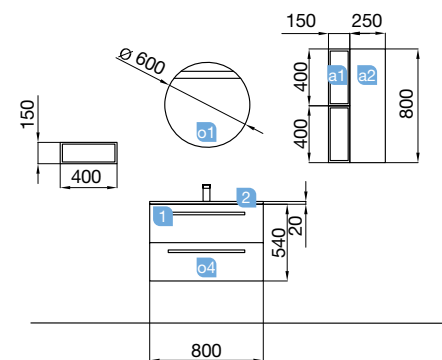

S35 600/800 naturel

2 TIROIRS

COD.	DESCRIPTION	€
COMPOSITION MEUBLE 600		
1	23270 Meuble suspendu S35 600 Chêne Naturel 2 tiroirs à fermeture amortie. 598 x 540 x 346 mm	262
2	21684 Plan vasque S35 610 en porcelaine blanche sans siphon ni bonde de vidage clic-clac 610 x 20 x 360 mm	129
PRIX TOTAL DE L'ENSEMBLE		391

COD.	DESCRIPTION	€
COMPOSITION MEUBLE 800		
1	23271 Meuble suspendu S35 800 Chêne Naturel 2 tiroirs à fermeture amortie. 797 x 540 x 346 mm	284
2	21685 Plan vasque S35 810 en porcelaine blanche sans siphon ni bonde de vidage clic-clac 810 x 20 x 360 mm	149
PRIX TOTAL DE L'ENSEMBLE		433

OPTION		
COD.	DESCRIPTION	€
o1	23408 Miroir ROUND 600 circulaire avec bande lumineuse lumineuse led (9,6 W) IP44. d 600 mm	315
o2	22078 Séparateurs Charbon-TX pour tiroir inférieur S35/S40 600 523 x 80 x 274 mm	64
o3	22079 Séparateurs Charbon-TX pour tiroir inférieur S35/S40 800 724 x 80 x 274 mm	75
o4	13663 Siphon avec bonde clicker laiton chromé	74

COMPLEMENT		
COD.	DESCRIPTION	€
a1	23226 Module ALLIANCE 400 blanc-TX (3 unités) horizontal vertical 1 niche. 400 x 150 x 162 mm	129
a2	22909 Module ALLIANCE 250 Chêne Naturel gauche/droite 1 porte avec système push 250 x 800 x 162 mm	163