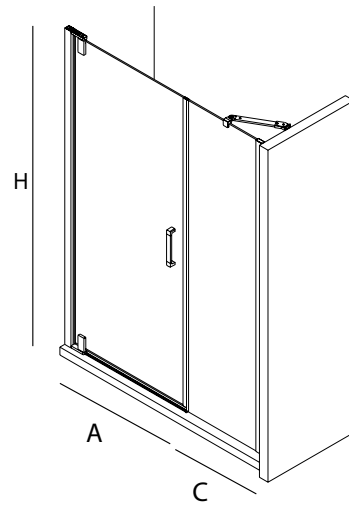

SÉRIE MALMÖ Façade douche

PAROI FAÇADE DOUCHE UNE PORTE ET UN ÉLÉMENT FIXE

- Ouverture 180°.
- Fermeture magnétique.
- Verre transparent trempé Norme EN- 12150 de 6 mm sur porte et élément fixe.
- Expansion 20 mm
- Tendeur de fixation murale de l'élément fixe compris.
- Hauteur 1950 mm
- Profil aluminium finition argenté brillant
- Réversible.
- Traitement anticalcaire inclus