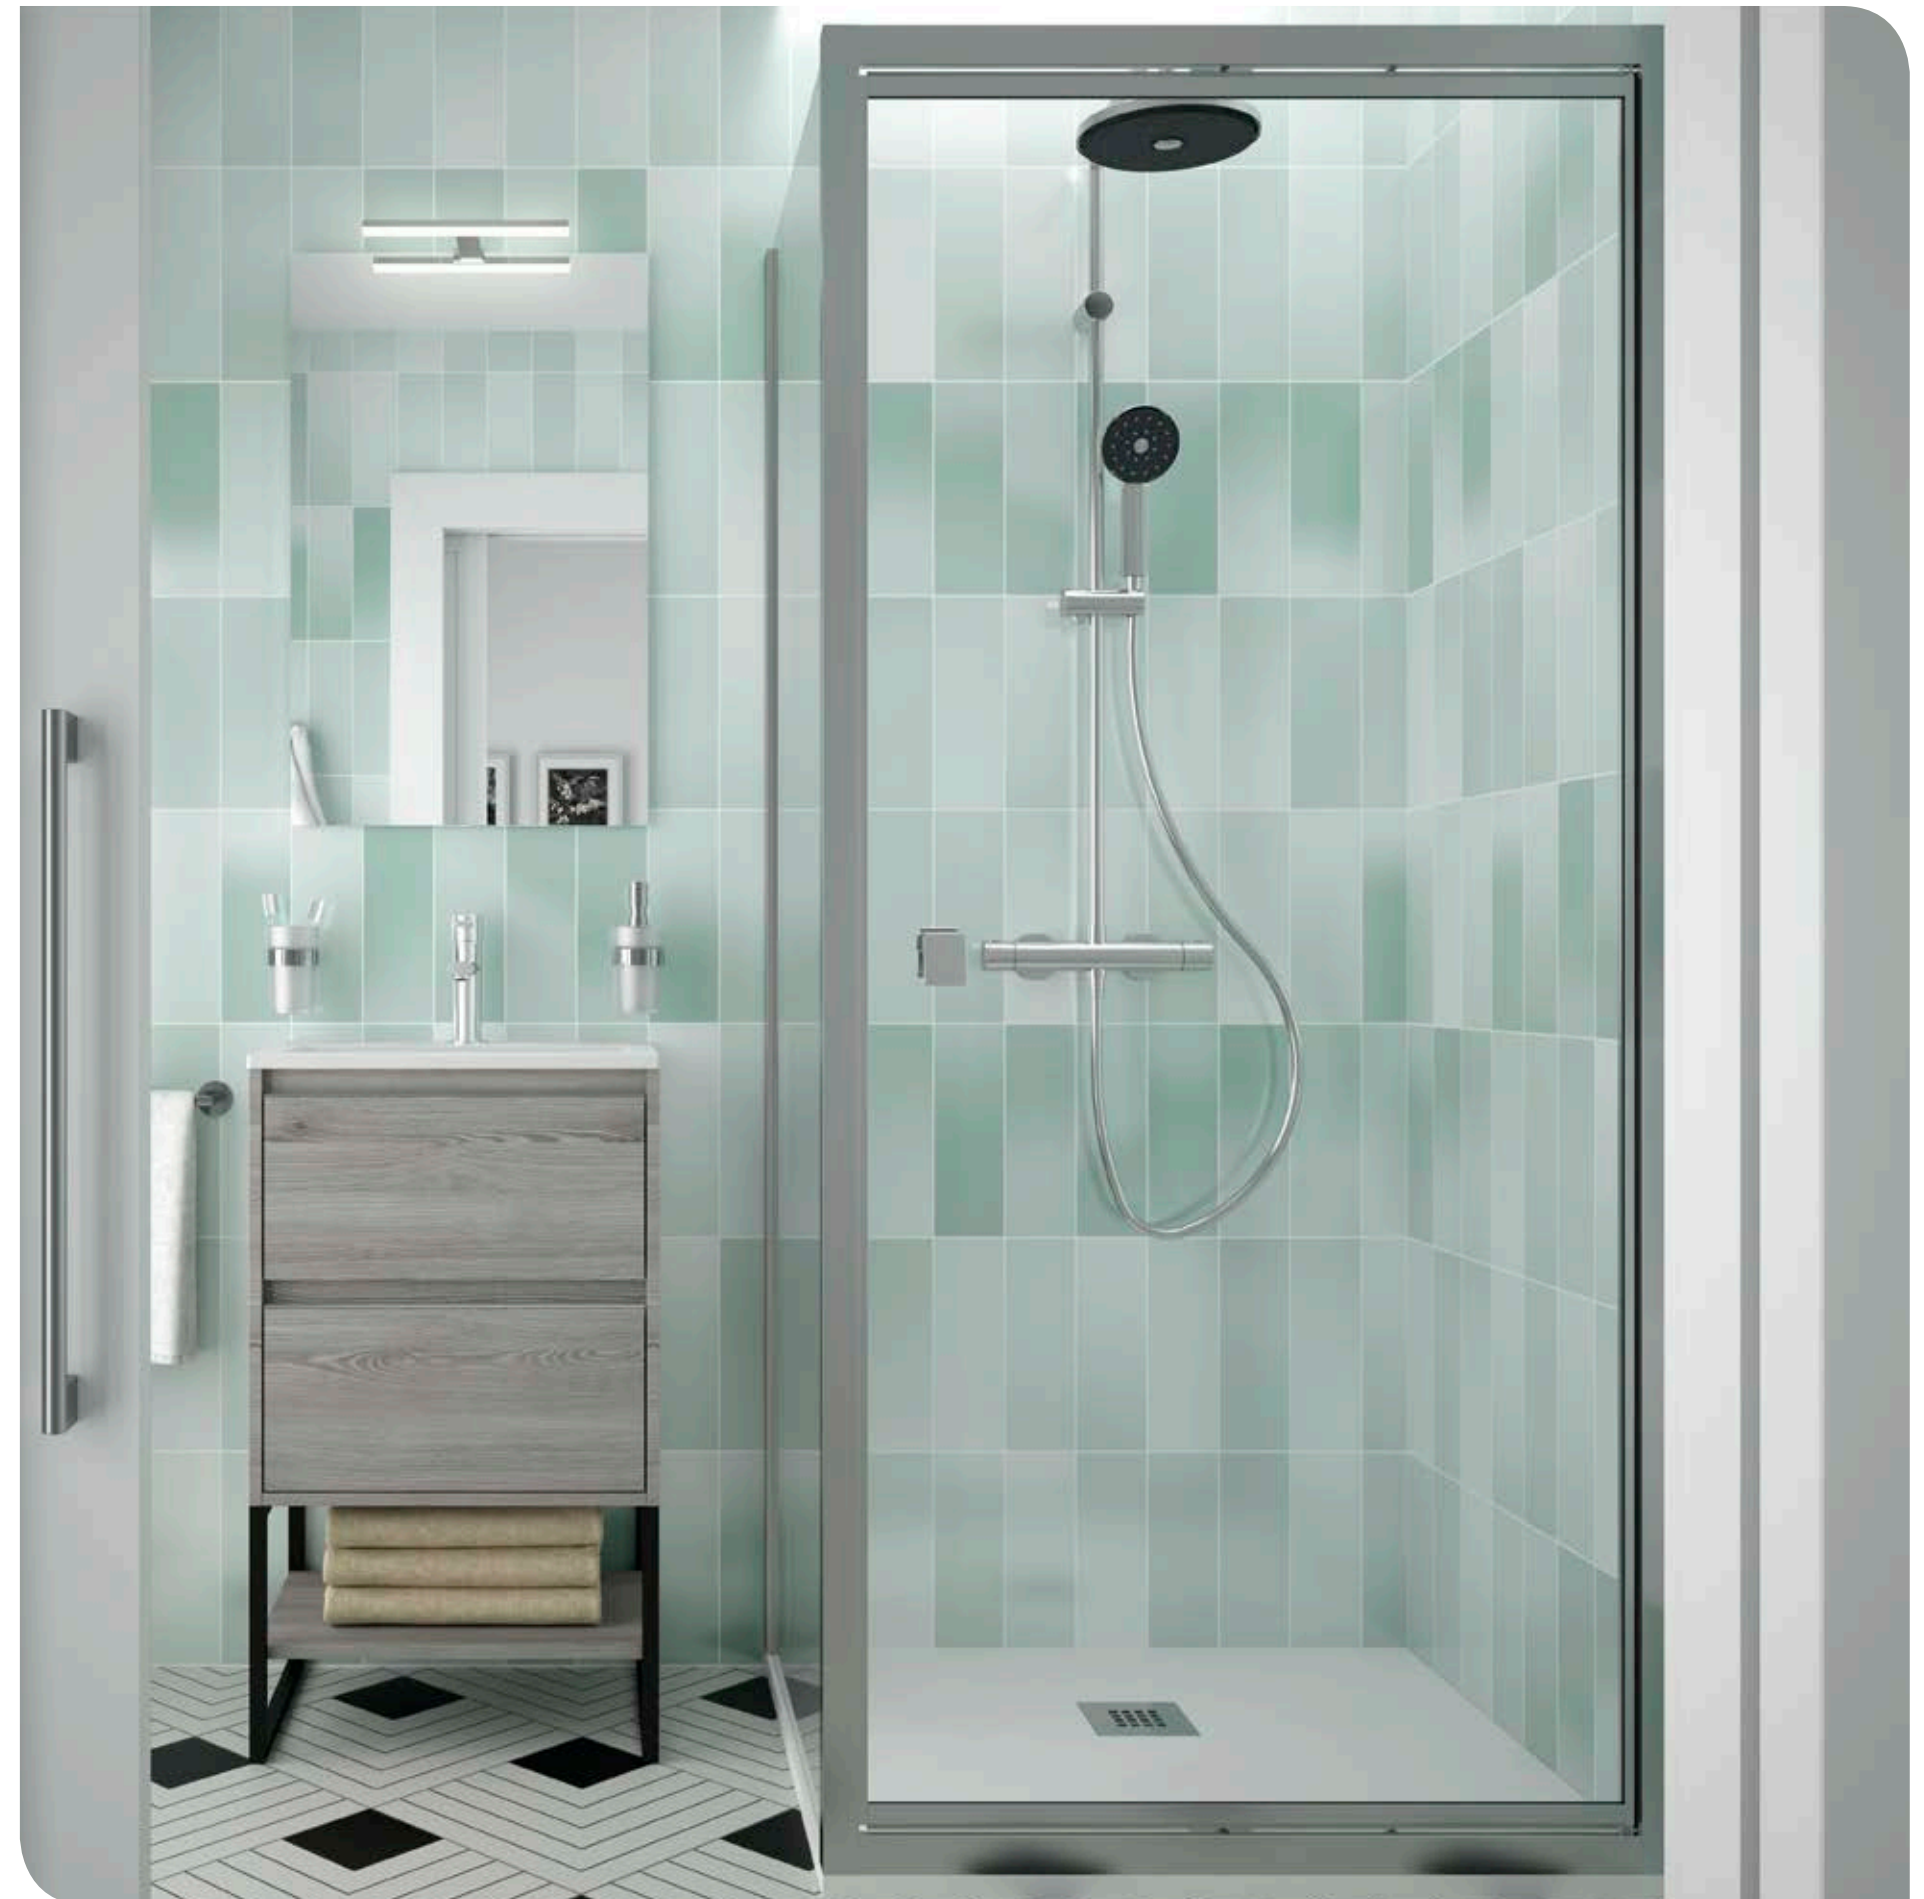

Ultra-Protect
Traitement anticalcaire inclus