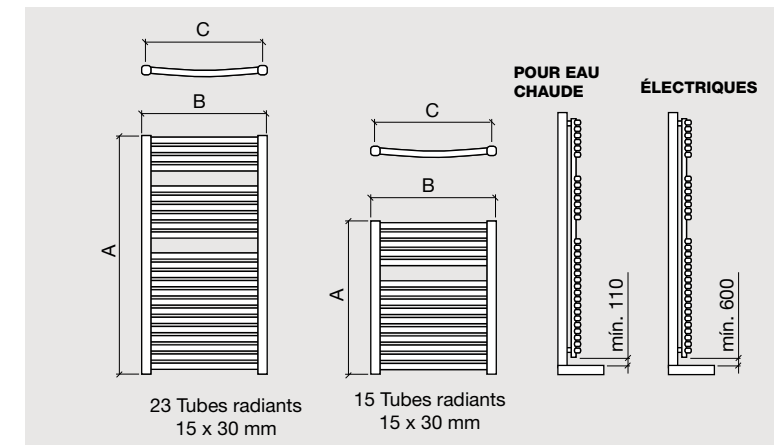

EAU CHAUDE

Valve et détendeur chromé, universel, adapté à n'importe quel radiateur du marché, y compris jeu d'écrous chromés pour tube en cuivre de 15 mm ou tube en polyéthylène réticulé ou multicouche de 16 mm de diamètre.

MANUAL

THERMOSTAT

SYSTEME	RÉSISTANCE WATTS	TAILLE A - B - C	COULEUR	PUISSANCE wat/h - kcal/h	COD	€
Eau chaude du reseau	---	800 x 500 / 450	Blanc	449-387	14318	218
			Chromé	313-270	14319	322
	---	1180 x 500 / 450	Blanc	669-576	14320	256
			Chromé	469-404	14321	433
Jeu valve et détendeur à pression – cuivre chromé					14361	63
Jeu de robinet thermostatique d'équerre et détendeur à pression – cuivre chromé					16301	127

THERMOSTAT ÉLECTRIQUE

- Raccordement au réseau électrique de 220/230 V au moyen d'un câble qui est isolé des tubes. Il ne faut pas situer la prise derrière le radiateur / sèche-serviettes.
- Degré de protection IP-44 sans besoin de prise de terre (classe II)
- Touche de fonction Turbo: fonctionnement pendant deux heures à plein rendement.
- Sonde de température ambiante.
- Puissance calorifique selon indication du tableau ci-joint.
- Le thermostat règle la température de 7 ° à 30 °C.
- Programmation hebdomadaire et mode confort, nocturne, antigel et fil pilote.
- DEL bicolore indiquant l'état de fonctionnement.
- Conception fonctionnelle couleur grise ou blanche selon la finition du radiateur.

SYSTEME	RÉSISTANCE WATTS	TAILLE A - B - C	COULEUR	PUISSANCE wat/h - kcal/h	COD	€
Electrique avec thermostat	350	800 x 500 / 450	Blanc	449-387	24563	437
			Chromé	313-270	24564	513
	450	1180 x 500 / 450	Blanc	669-576	24565	649
			Chromé	469-404	24566	782