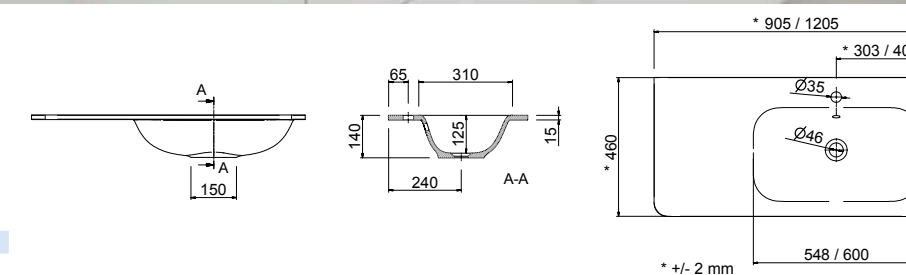

24546 | 389 €

Plan vasque UNIQ 905 coquette à droite Mineralsolid mat
sans siphon ni bonde de vidage clic-clac
905 x 15 x 460 mm

24543 | 339 €

Plan vasque UNIQ 1205 coquette à droite Mineralsolid mat
sans siphon ni bonde de vidage clic-clac
1205 x 15 x 460 mm