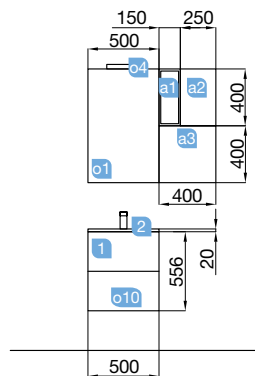

OPTION		
COD.	DESCRIPTION	€
o1	16907 Miroir SENA 500 vertical verre 5 mm. 500 x 800 mm	62
o2	16908 Miroir SENA 600 horizontal-vertical verre 5 mm. 600 x 800 mm	67
o3	16910 Miroir SENA 800 horizontal-vertical verre 5 mm. 800 x 800 mm	78
o4	20726 Applique FARO 300 chromé avec lumière led(4,8 W.) IP44 fixation adaptable. 300 x 98 x 36 mm	74
o5	20362 Applique FARO 450 chromé avec lumière led (5 W.) IP44 fixation adaptable. 450 x 98 x 36 mm	90
o6	20727 Applique FARO 600 chromé avec lumière led (9,6 W.) IP44 fixation adaptable. 600 x 98 x 36 mm	126
o7	22077 Séparateurs Charbon-TX pour tiroir inférieur S40 500. 423 x 80 x 274 mm	59
o8	22078 Séparateurs Charbon-TX pour tiroir inférieur S35/S40 600 523 x 80 x 274 mm	64
o9	22079 Séparateurs Charbon-TX pour tiroir inférieur S35/S40 800 724 x 80 x 274 mm	75
o10	13663 Siphon avec bonde clicker laiton chromé	74

COMPLEMENT		
COD.	DESCRIPTION	€
a1	22900 Module ALLIANCE 400 Charbon-TX horizontal vertical 1 niche. 400 x 150 x 162 mm	43
a2	22902 Module ALLIANCE 250 blanc brillant gauche/droite 1 porte avec système push 250 x 400 x 162 mm	137
a3	22820 Module ALLIANCE 400 blanc brillant gauche/droite 1 porte avec système push 400 x 400 x 162 mm	148

Faire de grandes salles de bain avec de petits espaces