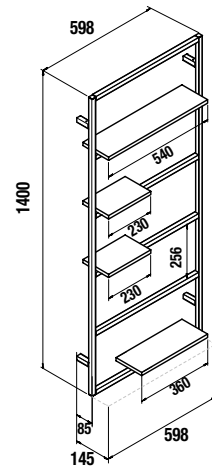

cod.	€
26426	479