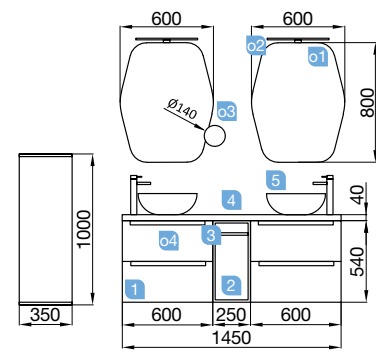

MONTERREY 1450 blanc brillant

MEUBLE 600+COQUETTE 250+MEUBLE 600

COD.	DESCRIPTION	€
COMPOSITION 1450 BLANC BRILLANT		
1	26675 Meuble suspendu MONTERREY 600 blanc brillant (2 unités) 2 tiroirs métalliques à fermeture amortie et ouverture totale. 598 x 540 x 450 mm	802
2	26833 Coquette suspendue porte serviettes et extraction avant ALLIANCE 250 blanc brillant avec tiroirs intérieurs. 250 x 540 x 450 mm	179
3	26915 Poignée PORTE-SEVIETTE 250 blanc mat	20
4	23022 Plan de toilette chêne africain de 1001 jusqu'à 1800 pour meuble et coquette 1401 - 1800 x 40 x 460 mm	357
5	21854 Vasque à poser Ultra-fine SEDUCTION en porcelaine blanche (2 unités) sans siphon ni bonde de vidage 390 x 390 x 150 mm	360
PRIX TOTAL DE L'ENSEMBLE		1718

OPTION		
COD.	DESCRIPTION	€
o1	26775 Miroir ORGANIC 600 (2 unités) horizontal-vertical avec LED lumière. 600 x 800 mm	598
o2	21741 Applique NAYRA 493 (2 unités) blanc mat, luminaire led (6W) fixation multiple IP44 493 x 155 x 7 mm	232
o3	24569 Miroir Grossissant (x3), avec fixation multipositions. Ø140 mm	80
o4	16994 Siphon avec bonde laiton chromé (2 unités)	126
COMPLEMENT		
COD.	DESCRIPTION	€
a1	24588 Module ALLIANCE 1000 blanc brillant gauche/droite 1 porte avec système push 352 x 1000 x 352 mm	259

OPTION		
COD.	DESCRIPTION	€
o1	16910 Miroir SENA 800 horizontal-vertical verre 5 mm. 800 x 800 mm	78
o2	13663 Siphon avec bonde clicker laiton chromé	74
COMPLEMENT		
COD.	DESCRIPTION	€
a1	22825 Module ALLIANCE 400 gris brillant gauche/droite 1 porte avec système push 400 x 800 x 162 mm	174
a2	22900 Module ALLIANCE 400 Carbon-TX (3 unités) horizontal vertical 1 niche. 400 x 150 x 162 mm	129

COMPOSITION 1210 GRIS BRILLANT		
COD.	DESCRIPTION	€
1	26679 Meuble suspendu MONTERREY 800 gris brillant 2 tiroirs métalliques à fermeture amortie et ouverture totale. 797 x 540 x 450 mm	449
2	26841 Coquette suspendue porte serviettes et extraction avant ALLIANCE 400 gris brillant avec tiroirs intérieurs. 400 x 540 x 450 mm	199
3	26919 Poignée PORTE-SEVIETTE 400 noir mat	23
4	20747 Plan vasque IBERIA 1210 coquette à droite en porcelaine blanche sans siphon ni bonde de vidage clic-clac 1210 x 20 x 460 mm	343
PRIX TOTAL DE L'ENSEMBLE		1014