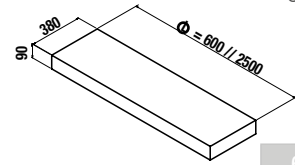

ETAGERES COMPAKT
Etageres de 600 à 2500 sur mesure.

Merci de bien spécifier les mesures dans les cases correspondantes

COD = L =

ETAGERES COMPAKT PROFONDEUR 38 CM

Etageres sur mesure de profondeur 38 cm. Equerres de fixation murale incluses 80 x 340 mm