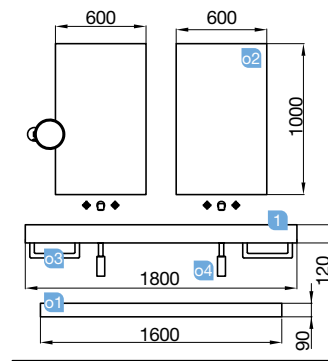

OPTION		
COD.	DESCRIPTION	€
o1 21738	Miroir UP&DOWN 1200 horizontal avec led (9,6 / 4,8 W) IP 44 1200 x 600 mm	399
o2 16994	Siphon avec bonde laiton chromé	63
COMPLEMENT		
COD.	DESCRIPTION	€
a1 22905	Module ALLIANCE 250 Chêne Naturel gauche/droite 1 porte avec système push 250 x 400 x 162 mm	137
a2 23226	Module ALLIANCE 400 blanc-TX (2 unités) horizontal vertical 1 niche. 400 x 150 x 162 mm	86