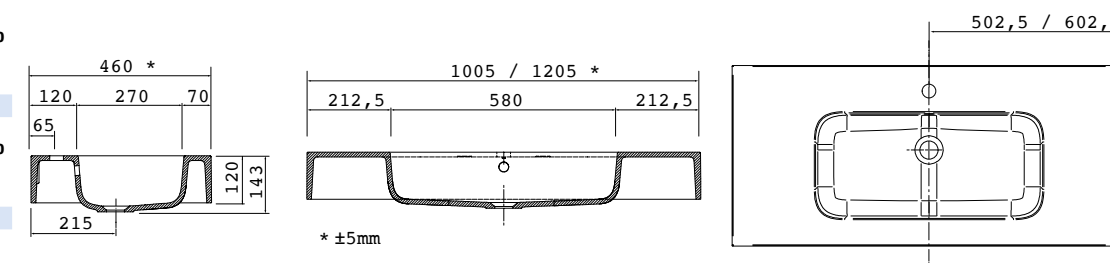

Plan vasque ESCOCIA 1005 MineralMarmo
sans siphon ni bonde de vidage clic-clac
1005 x 128 x 460
22681 | 591 €

Plan vasque ESCOCIA 1205 MineralMarmo
sans siphon ni bonde de vidage clic-clac
1205 x 128 x 460
22682 | 672 €