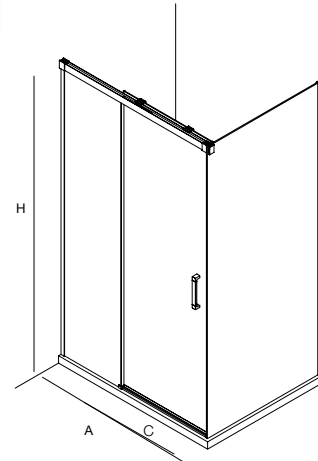

SÉRIE COPENHAGUE paroi douche et une côte fixe

PAROI FAÇADE DOUCHE AVEC CÔTE FIXE

- Verre transparent trempé Norme EN- 12150 de 6 mm sur porte et élément fixe.
- Expansion 20 mm
- Hauteur 1950 mm
- Finition profil aluminium Argenté brillant et poignées chromées.
- Sans profilé sol
- Réversible.
- Paliers cachés
- Traitement anticalcaire inclus