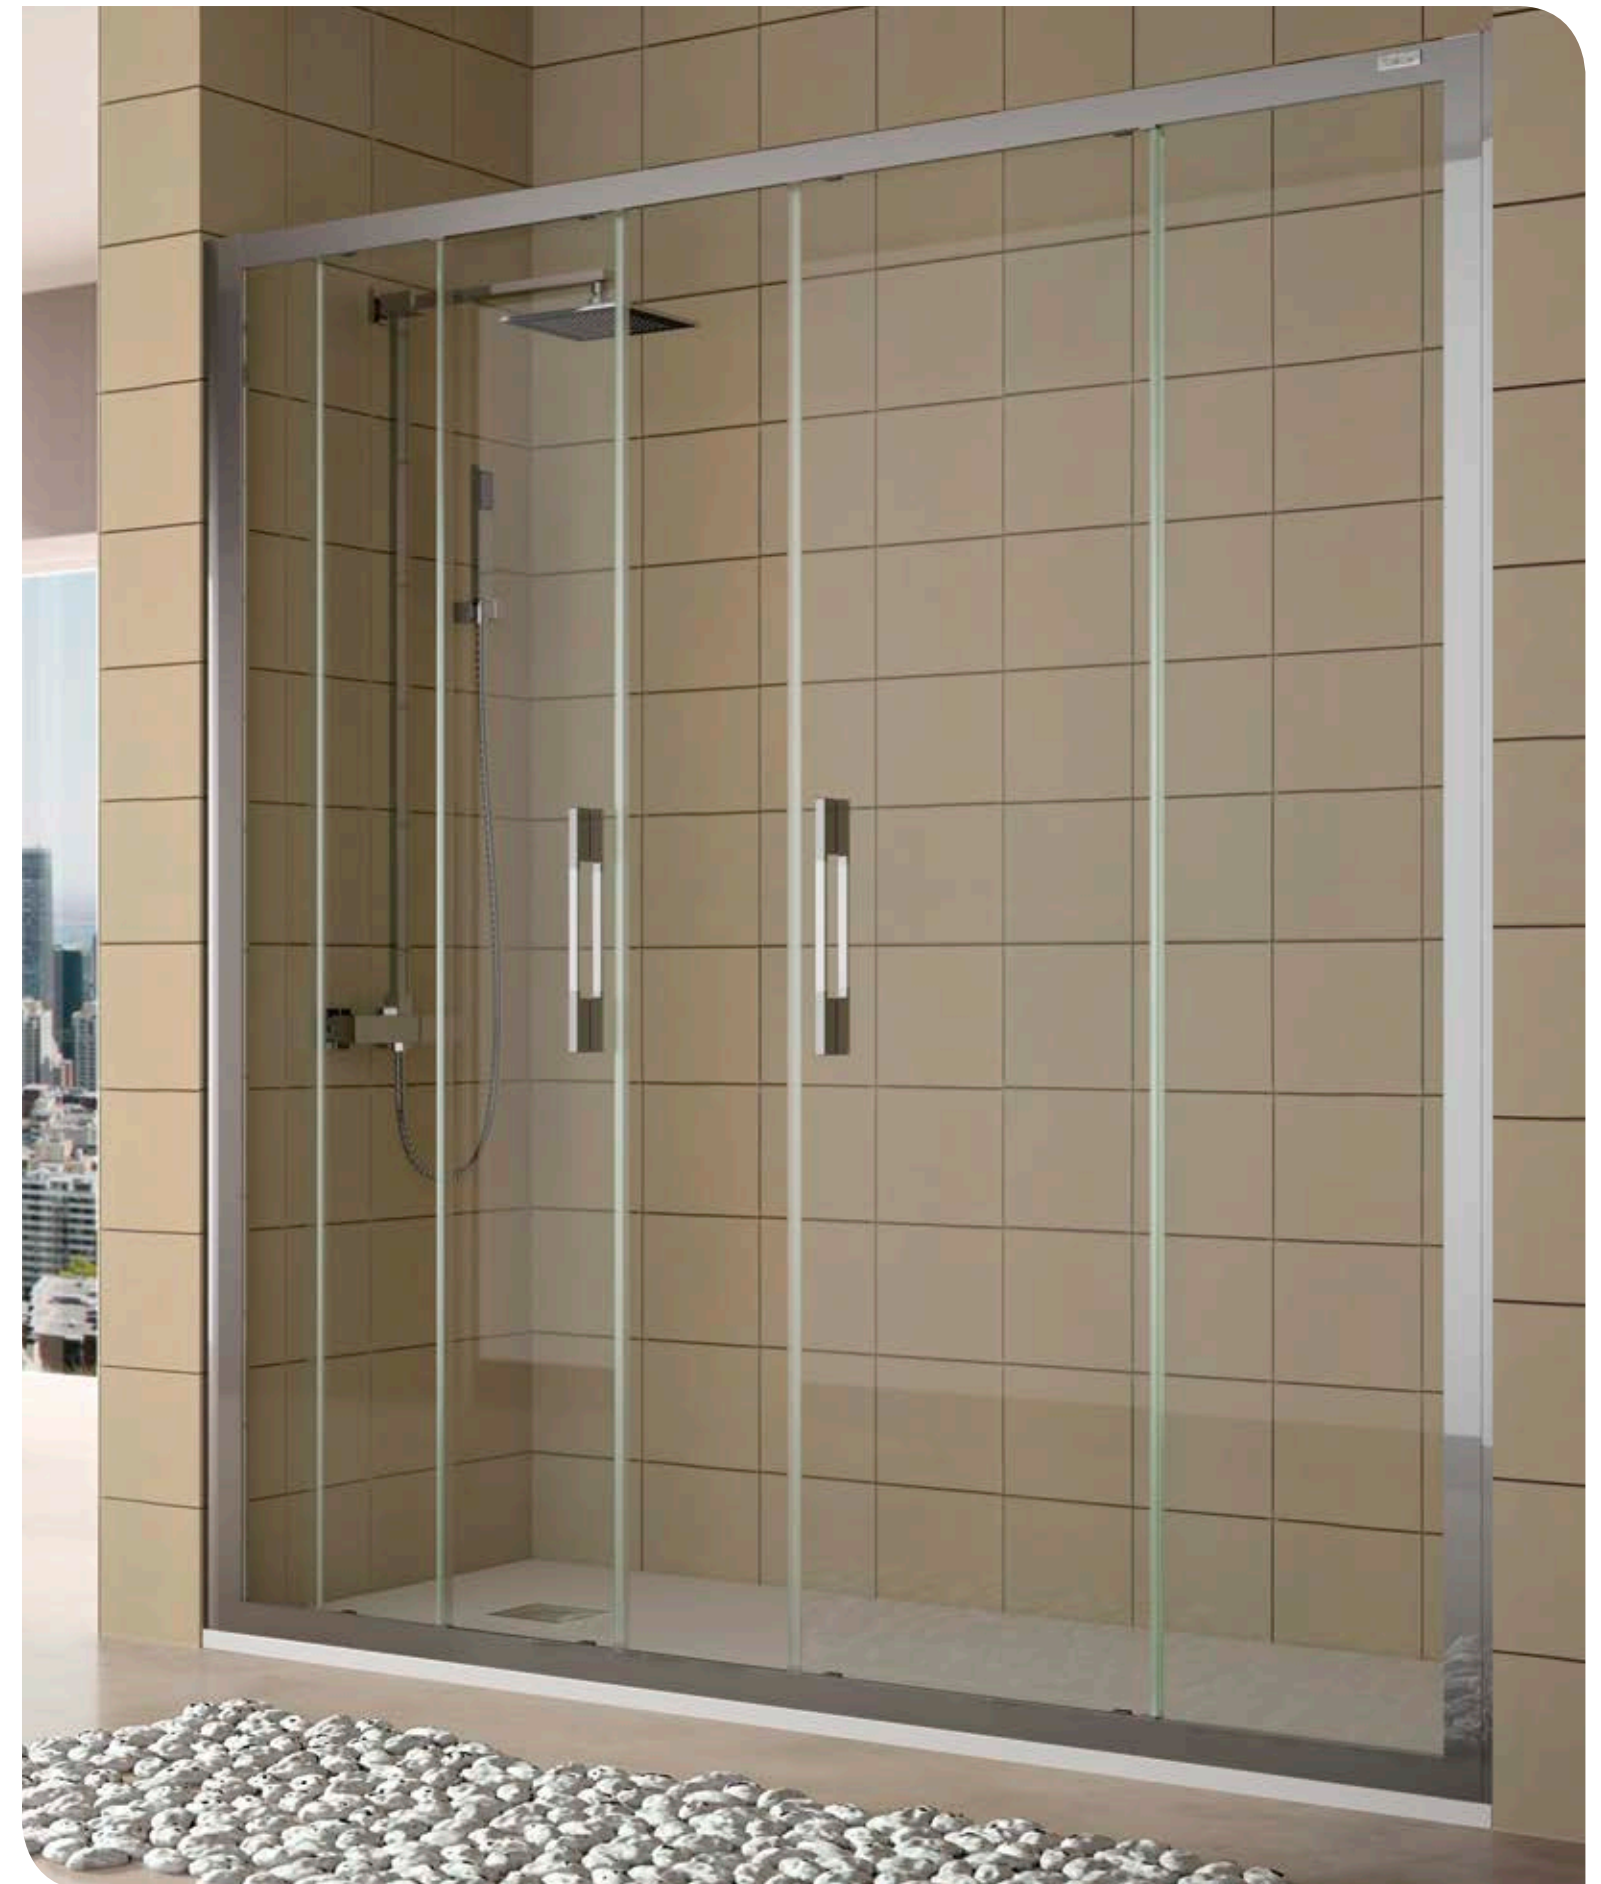

Ultra-Protect
Traitement anticalcaire en option
+INFO P.373

TÜV
Certifié par TÜV
Norme EN-14428

CE

NE PAS UTILISER
DE PRODUITS ABRASIFS