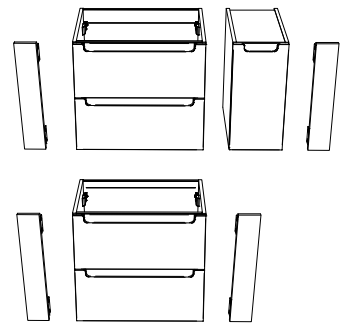

Etapas à suivre pour réaliser ma Composition

1. 1 Mesurer l'ESPACE à meubler
2. 2 Choisir COMPOSITION
   1. 2a Mesure du meuble principal et sa POSITION
   2. 2b AJOUTER meubles bas / réglettes des deux côtés

1. 3 Choisir le modèle plan vasque SOFIA selon :
   - mesure/position du meuble. (REMARQUE : La plan vasque doit coïncider avec le meuble principal)
   - mesure TOTALE de la composition et/ou de la largeur du mur.