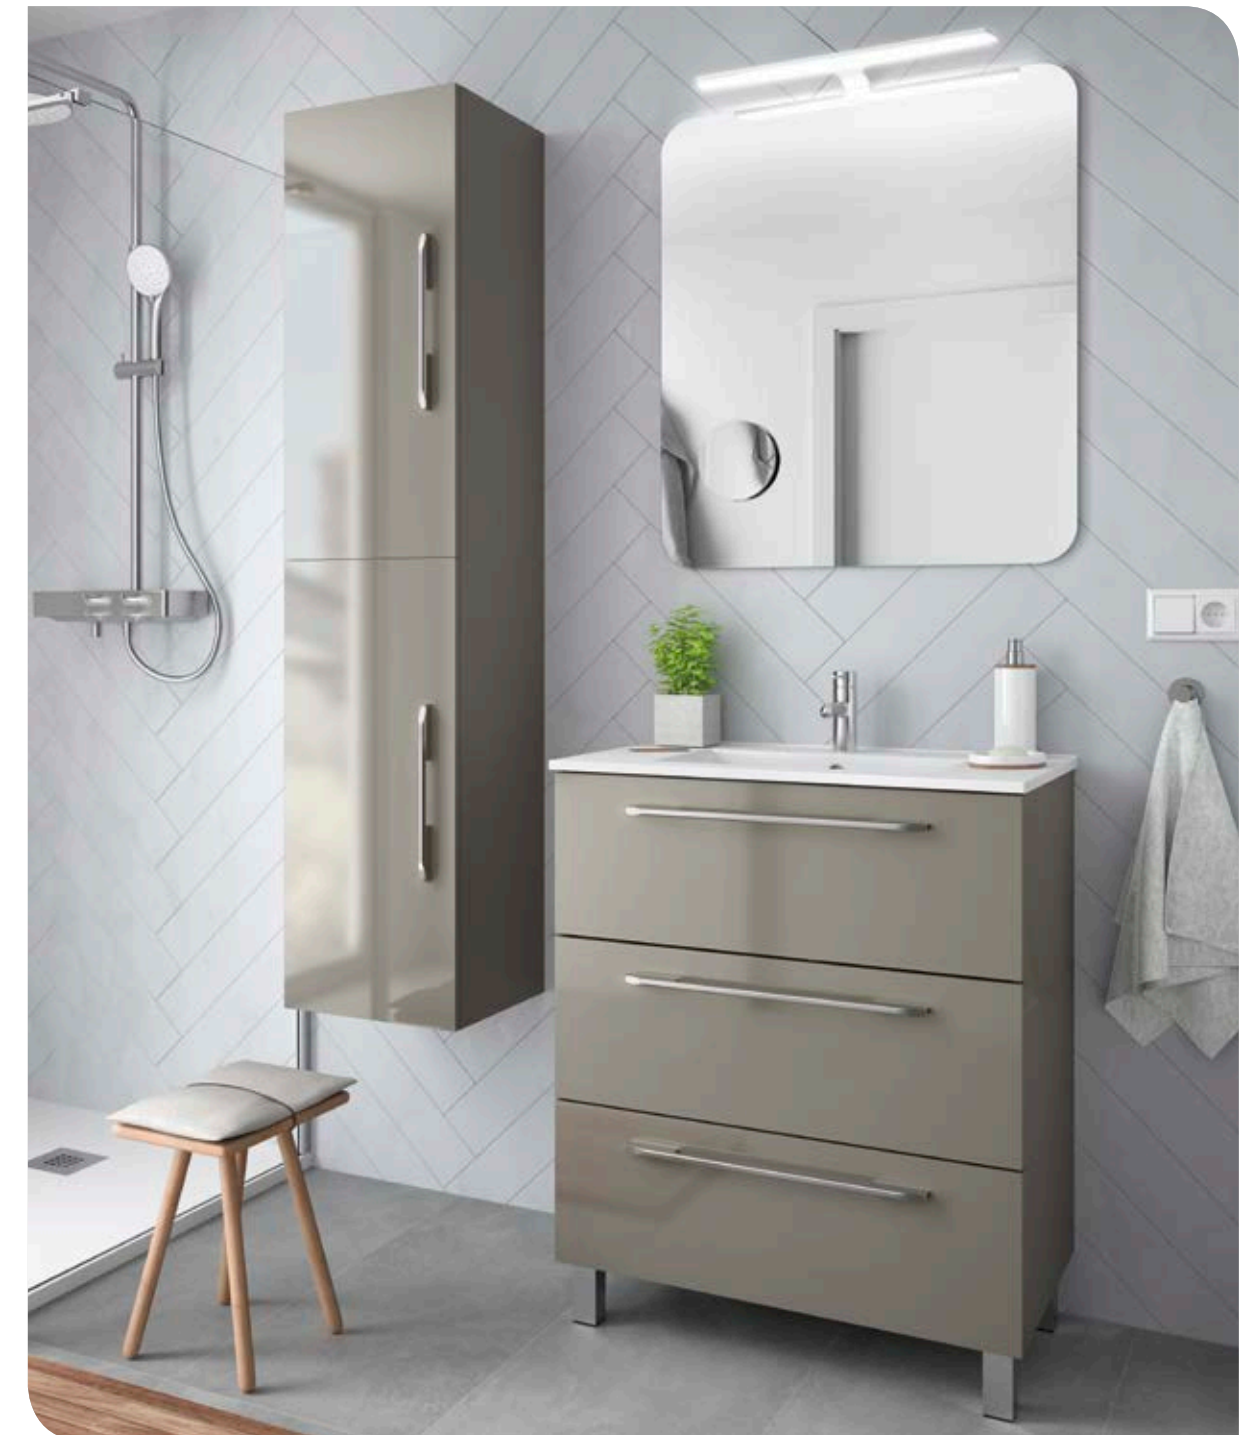

FUSSION CHROME 600 alsace

TROIS TIROIRS À FERMETURE AMORTIE

COD.	DESCRIPTION	€
COMPOSITION DE MEUBLE DE 600		
1 23243	Meuble FUSSION CHROME 600 alsace 3 tiroirs à fermeture amortie. 598 x 868 x 450 mm	341
2 26824	Poignée FUSSION 300 noir mat (3 unités)	51
3 14711	Plan vasque IBERIA 610 en porcelaine blanche sans siphon ni bonde de vidage clic-clac 610 x 20 x 460 mm	131
PRIX TOTAL DE L'ENSEMBLE		523

OPTION		
COD.	DESCRIPTION	€
o1 23406	Miroir CANDEM 1000 horizontal vertical avec led (15 W) IP44 1000 x 600 mm	428
o2 13663	Siphon avec bonde clicker laiton chromé	74

Blanc Brillant		
COD.	DESCRIPTION	€
23240	Meuble 600	341
26583	Meuble 700	351

Poignées non incluses

Taupe Brillant		
COD.	DESCRIPTION	€
23245	Meuble 600	341
26585	Meuble 700	351

Poignées non incluses

Bois sbiancato		
COD.	DESCRIPTION	€
23242	Meuble 600	341
26587	Meuble 700	351

Poignées non incluses

Pin Bahia		
COD.	DESCRIPTION	€
26582	Meuble 600	341
26589	Meuble 700	351

Poignées non incluses

Gris Brillant		
COD.	DESCRIPTION	€
23241	Meuble 600	341
26584	Meuble 700	351

Poignées non incluses

Chêne Naturel		
COD.	DESCRIPTION	€
23244	Meuble 600	341
26586	Meuble 700	351

Poignées non incluses

Alsace		
COD.	DESCRIPTION	€
23243	Meuble 600	341
26588	Meuble 700	351

Poignées non incluses

OPTION		
COD.	DESCRIPTION	€
o1 20731	Miroir ROTA 700 horizontal vertical. 700 x 800 mm	84
o2 21741	Applique NAYRA 493 blanc mat, luminaire led (6W.) fixation multiple IP44 493 x 155 x 7 mm	116
o3 26777	Miroir BEAUTY grossissant mobile	59
o4 13663	Siphon avec bonde clicker laiton chromé	74
COMPLEMENT		
COD.	DESCRIPTION	€
a1 26819	Colonne suspendue ALLIANCE taupe brillant 2 portes sans poignée et fermetures amorties 350 x 1600 x 349 mm	353
a2 26821	Poignée FUSSION 300 chromé brillant (2 unités)	34

Profondeur 45

FUSSION CHROME 700 taupe brillant

TROIS TIROIRS À FERMETURE AMORTIE