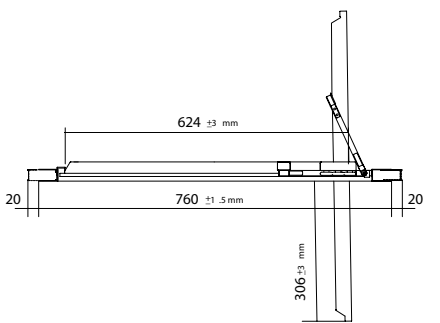

SÉRIE HABITAT façade douche avec fixe

PAROI FAÇADE DOUCHE AVEC FIXE

- Verre transparent trempé Norme EN-12150 de 6 mm en porte
- Expansion 20 mm
- Hauteur 1950 mm
- Profil aluminium finition argenté brillant
- Réversible.
- Poignée ergonomique en ABS spécialement conçue pour une ouverture facile.
- Traitement anticalcaire inclus

FAÇADE DOUCHE					
					VERRE
MESURE (A)	HAUTEUR (H)	ACCÈS (C)	FINITION	COD.	€
660 - 700	1950	524	argent brillant	23413	460
760 - 800	1950	624	argent brillant	23414	485
860 - 900	1950	724	argent brillant	23415	511
960 - 1000	1950	824	argent brillant	23416	536

CÔTÉ FIXE / par façade douche					
					VERRE
MESURE (A)	HAUTEUR (H)	FINITION	COD.	€	
675 - 695	1950	argent brillant	23417	230	
775 - 795	1950	argent brillant	23418	240	

CÔTÉ FIXE SUR MESURE / par façade douche					
					VERRE
MESURE (A)	HAUTEUR (H)	FINITION	N° D'EMBALLAGES	COD.	€
< 600	1950	argent brillant	1	25747	252
600 - 800	1950	argent brillant	1	25748	270
800 - 1000	1950	argent brillant	1	25749	300
1000 - 1200	1950	argent brillant	1	25750	331