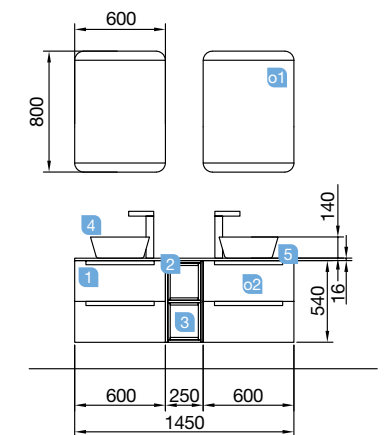

COD.	DESCRIPTION	€
COMPOSITION 1450 NATUREL		
Meuble suspendu MONTERREY 600 Chêne Naturel (2 unités)		
1	23930 2 tiroirs métalliques à fermeture amortie et ouverture totale. 598 x 540 x 450 mm	802
2	23352 Coquette suspendue ALLIANCE 250 Chêne Naturel 2 espaces. 250 x 540 x 434 mm	93
3	23342 Ensemble 2 cubes intérieurs ALLIANCE 250 blanc brillant pour coquette 250. 217 x 244 x 428 mm	57
4	21855 Vasque à poser Ultra-fine DESIR en porcelaine blanche (2 unités) sans siphon ni bonde de vidage 380 x 380 x 140 mm	360
5	22987 Plan de toilette Chêne Naturel de 1001 jusqu'à 1800 pour meuble et coquette 1401 - 1800 x 16 x 460 mm	314
PRIX TOTAL DE L'ENSEMBLE		1626
OPTION		
COD.	DESCRIPTION	€
o1	23405 Miroir CANDEM 800 (2 unités) horizontal vertical avec led (15 W) IP44 800 x 600 mm	748
o2	16994 Siphon avec bonde laiton chromé (2 unités)	126