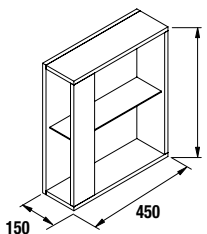

SÉRIE SPIRIT
1 NICHE, COQUETTE PORTE
SERVIETTES ET MODULE DE FINITION

PLANS VASQUES
OPTIONS ACCESSOIRES

COQUETTE SUSPENDUE ALLIANCE 1 NICHE OUVERTE

Coquette suspendue SPIRIT Anthracite-TX 1 niche ouverte.

CARBONE-TX		
	cod.	€
600	22811	128
800	22815	149
1000	22819	171

COQUETTE SUSPENDUE PORTE SERVIETTES ET EXTRACTION AVANT ALLIANCE

Coquette suspendue avec tiroir à ouverture par extraction avant, finition intérieure Carbon-TX, avec glissières invisibles à ouverture totale et espace sèche-cheveux. Poignée non incluse et disponible dans 3 finitions. Se combine avec les Séries: Fussion Line / Fussion Chrome/ spirit / Monterrey

	Blanc Brillant		Gris Brillant		Taupe Brillant		Naturel		Pin Bahia		Sbiancato		Alsace	
	cod.	€	cod.	€	cod.	€	cod.	€	cod.	€	cod.	€	cod.	€
250	26833	179	26834	179	26835	179	26836	179	26837	179	26838	179	26839	179
400	26840	199	26841	199	26842	199	26843	199	26844	199	26845	199	26846	199

POIGNEE PORTE-SERVIETTES POUR COQUETTE SUSPENDUE EXTRACTION AVANT ALLIANCE

Poignée por coquete Alliance, disponible dans différentes finitions. Poignée en option, non fournie avec la coquette

	Blanc mat		Noir mat		Anodisé brillant	
	cod.	€	cod.	€	cod.	€
250	26915	20	26914	20	26913	20
400	26920	23	26919	23	26918	23

MODULE DE FINITION COQUETTE ALLIANCE

Module de finition coquette réversible.
Se combine avec les series: Fussion Line / Fussion Chrome/ Spirit / Monterrey

	Blanc Brillant		Gris Brillant		Taupe Brillant		Naturel		Pin Bahia		Sbiancato		Alsace	
	cod.	€	cod.	€	cod.	€	cod.	€	cod.	€	cod.	€	cod.	€
150	24808	105	24810	105	24809	105	23994	105	23993	105	23459	105	23460	105

Options Accessories

Applique capteur LED

Éclairage complémentaire avec capteur et batterie rechargeable micro USB
188 x 20 x 30 mm

cod.	€
23031	53

Ensemble de 2 pieds chrome