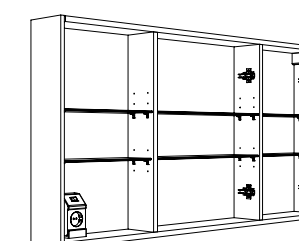

Applique ALLIANCE 600
luminaire led (6W)

23411 | 145 €

Applique ALLIANCE 800
luminaire led (12W)

23412 | 177 €