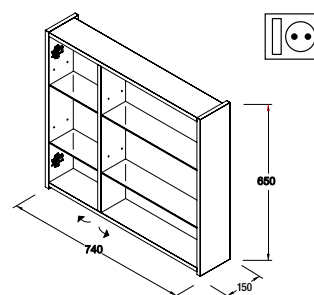

GRAZ

COLORIS

Armoire GRAZ 740 anthracite mat
2 portes miroir double avec interrupteur et prise à fermeture amortie
740 x 650 x 150 mm
17979 | 627 €

Armoire GRAZ 740 blanc
2 portes miroir double avec interrupteur et prise à fermeture amortie
740 x 650 x 150 mm
17997 | 627 €

Armoire GRAZ 740 moka mat
2 portes miroir double avec interrupteur et prise à fermeture amortie
740 x 650 x 150 mm
17981 | 627 €

Armoire GRAZ 740 chêne
2 portes miroir double avec interrupteur et prise à fermeture amortie
740 x 650 x 150 mm
21560 | 627 €

COLORIS

Armoire GRAZ 940 anthracite mat
3 portes miroir double avec interrupteur et prise à fermeture amortie
940 x 650 x 150 mm
17980 | 785 €

Armoire GRAZ 940 blanc
3 portes miroir double avec interrupteur et prise à fermeture amortie
940 x 650 x 150 mm
17998 | 785 €

Armoire GRAZ 940 moka mat
3 portes miroir double avec interrupteur et prise à fermeture amortie
940 x 650 x 150 mm
17982 | 785 €

Armoire GRAZ 940 chêne
3 portes miroir double avec interrupteur et prise à fermeture amortie
940 x 650 x 150 mm
21561 | 785 €

Armoire GRAZ 505 blanc
1 porte miroir double avec interrupteur et prise à fermeture amortie
505 x 650 x 150 mm
17996 | 458 €

COMBI

Armoire COMBI 630 blanc
2 halogènes avec interrupteur et prise
645 x 785 x 275 mm
19501 | 300 €