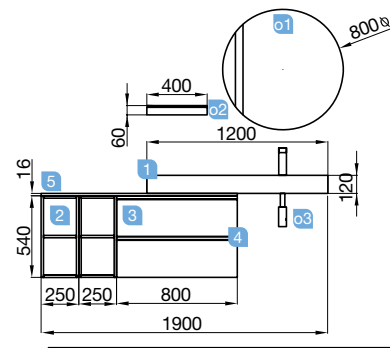

COMPAKT 1900 ciment

VASQUE INTÉGRÉE

COD.	DESCRIPTION	€
COMPOSITION 1800 CIMENT		
1	25595 Plan de toilette COMPAKT 46 Ciment de 1010 jusqu'à 1200 mm, avec 1 vasque intégrée. 1010 - 1200 x 460 x 120 mm	699
2	23352 Coquette suspendue ALLIANCE 250 Chêne Naturel (2 unités) 2 espaces. 250 x 540 x 434 mm	186
3	22804 Meuble suspendu SPIRIT 800 Chêne Naturel 2 tiroirs métalliques à fermeture amortie 797 x 540 x 450 mm	386
4	22952 Poignée SPIRIT 800 blanc soft (2 unités)	32
5	22983 Plan de toilette Chêne Naturel de 1001 jusqu'à 1400 pour meuble et coquette 1001 - 1400 x 16 x 460 mm	216
PRIX TOTAL DE L'ENSEMBLE		1519
OPTION		
COD.	DESCRIPTION	€
O1	24547 Miroir ROUND 800 circulaire avec bande lumineuse lumineuse led (9,6 W) IP 44. d 800 mm	367
O2	26126 Étagère porte-serviette 400 solid surface 400 x 60 x 120 mm	59
O3	23032 Siphon SMART Siphon avec bonde	81

COMPAKT 1900 ciment

VASQUE INTÉGRÉE