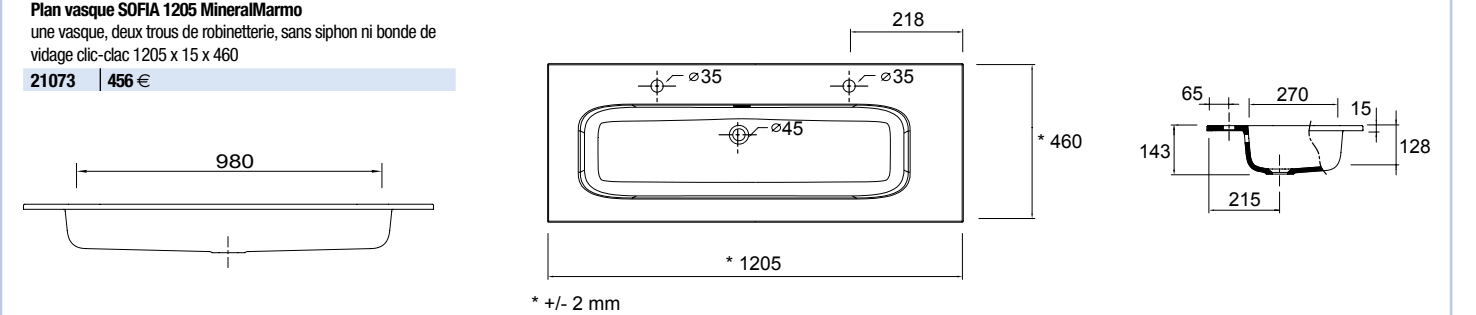

SOLID SURFACE

VASQUE À POSER

MINERALMARMO®

PLANS VASQUES POUR MEUBLES PROFONDEUR 45

MINERALMARMO®

PLANS VASQUES POUR MEUBLES PROFONDEUR 45

Plan vasque SOFIA 1005 MineralMarmo
sans siphon ni bonde de vidage clic-clac
1005 x 15 x 460
19100 | 490 €

Plan vasque SOFIA 2005 MineralMarmo
sans siphon ni bonde de vidage clic-clac
2005 x 15 x 460
24332 | 710 €

Plan vasque SOFIA 1405 double MineralMarmo
sans siphon ni bonde de vidage clic-clac
1405 x 15 x 460
24337 | 594 €