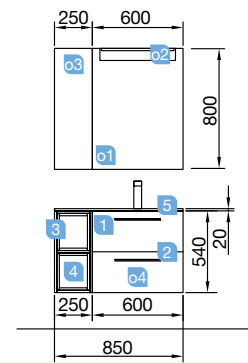

FUSSION CHROME 855/G blanc brillant

COQUETTE 250+MEUBLE 600

COD.	DESCRIPTION	€
COMPOSITION 855/G BLANC BRILLANT		
1 23281	Meuble suspendu FUSSION CHROME 600 blanc brillant 2 tiroirs à fermeture amortie. 598 x 540 x 450 mm	262
2 26821	Poignée FUSSION 300 chromé brillant (2 unités)	34
3 23348	Colonne suspendue ALLIANCE 250 blanc brillant 2 espaces. 250 x 540 x 434 mm	93
4 23346	Ensemble 2 cubes intérieurs ALLIANCE 250 taupe brillant pour coquette 250. 217 x 244 x 428 mm	57
5 21091	Plan vasque IBERIA 855 coquette à gauche en porcelaine blanche sans siphon ni bonde de vidage clic-clac 855 x 20 x 460 mm	228
PRIX TOTAL DE L'ENSEMBLE		674
OPTION		
COD.	DESCRIPTION	€
o1 16908	Miroir SENA 600 horizontal-vertical verre 5 mm. 600 x 800 mm	67
o2 20728	Appique ESTORIL 500 luminaire led (6W) IP44, fixation à mur/cadre 500 x 76 x 79 mm	121
o3 22906	Module ALLIANCE 250 blanc brillant gauche/droite 1 porte avec système push 250 x 800 x 162 mm	163
o4 13663	Siphon avec bonde clicker laiton chromé	74

FUSSION CHROME 855/G blanc brillant

COQUETTE 250+MEUBLE 600