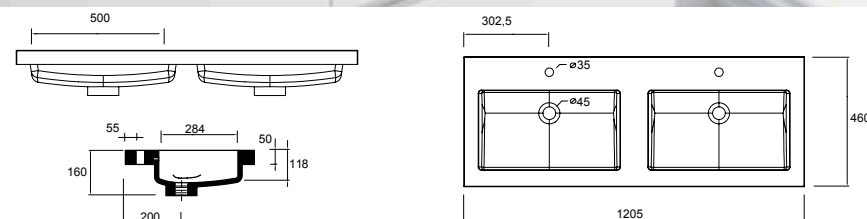

CHARGE MINÉRALE

PLANS VASQUES POUR MEUBLES PROFONDEUR 45

Plan vasque TOSCANA 605 charge minérale blanc
sans siphon ni bonde de vidage clic-clac
605 x 50 x 460 mm

20748 | 210 €

Plan vasque TOSCANA 705 charge minérale blanc
sans siphon ni bonde de vidage clic-clac
705 x 50 x 460 mm

20749 | 220 €

Plan vasque TOSCANA 805 charge minérale blanc
sans siphon ni bonde de vidage clic-clac
805 x 50 x 460 mm

20750 | 230 €

Plan vasque TOSCANA 905 charge minérale blanc
sans siphon ni bonde de vidage clic-clac
905 x 50 x 460 mm

20751 | 242 €

Plan vasque TOSCANA 1005 charge minérale blanc
sans siphon ni bonde de vidage clic-clac
1005 x 50 x 460 mm

20752 | 253 €

Plan vasque TOSCANA 1205 charge minérale blanc
une plan vasque sans siphon ni bonde de vidage
clic-clac 1205 x 50 x 460 mm

23396 | 343 €

Plan vasque TOSCANA 1205 double charge minérale blanc
sans siphon ni bonde de vidage clic-clac
1205 x 50 x 460 mm

20753 | 365 €

CHARGE MINÉRALE

PLANS VASQUES POUR MEUBLES PROFONDEUR 45

Plan vasque TOSCANA 1200 charge minérale blanc
Une vasque, deux trous de robinetterie, sans siphon ni bonde de
vidage clic-clac. 1205 x 50 x 460 mm

26938 | 357 €

Plan vasque TOSCANA 1400 double charge minérale blanc
sans siphon ni bonde de vidage clic-clac
1405 x 50 x 460 mm

27144 | 405 €