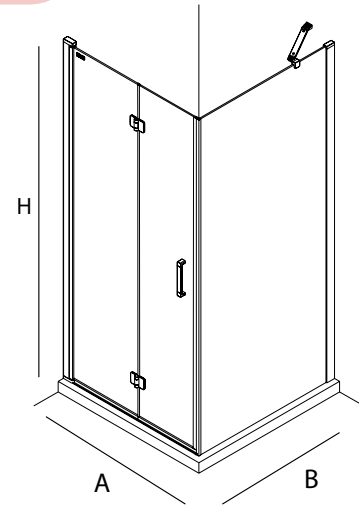

SÉRIE ODENSE Façade douche

PAROI FAÇADE DOUCHE UNE PORTE ET UN ÉLÉMENT FIXE

- Verre transparent trempé Norme EN- 12150 de 6 mm sur porte et élément fixe.
- Expansion 20 mm
- Hauteur 2000 mm
- Profil aluminium finition argenté brillant
- Réversible.
- Traitement anticalcaire inclus