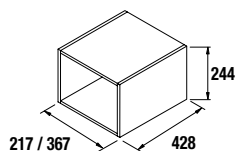

CUBE DÉCORATIF COQUETTE 2 NICHERS ALLIANCE

Ensemble de 2 cubes décoratifs pour coquettes Alliance de 250 et 400 mm de large. Livraison en kit.

	Blanc Brillant		Taupe mat		Carbone TX	
	cod.	€	cod.	€	cod.	€
250	23342	57	23346	57	23344	57
400	21976	68	23347	68	23345	68