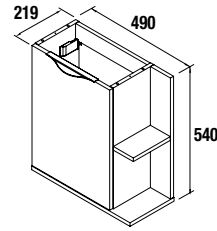

**MEUBLE LAVE MAINS SUSPENDU 1 PORTE
ET 2 ESPACES OUVERTS DE RANGEMENT**

Meuble suspendu avec 1 porte avec fermeture amortie et 1 étagère intérieure.
Finition intérieure Carbone-TX. Poignée finition chrome brillant. Meuble réversible avec ouverture à gauche ou à droite.

	Sbiancato		Alsace	
	cod.	€	cod.	€
490	24786	115	26832	115