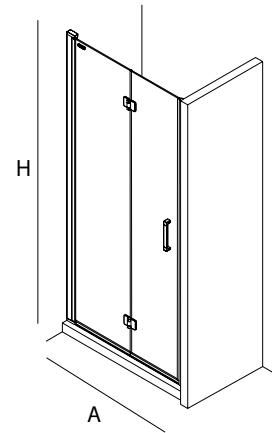

SÉRIE ODENSE Façade douche

PAROI FAÇADE DOUCHE UNE PORTE PIVOTANTE

- Verre transparent trempé Norme EN- 12150 de 6 mm sur porte et élément fixe.
- Expansion 20 mm
- Hauteur 2000 mm
- Profil aluminium finition argenté brillant
- Réversible.
- Traitement anticalcaire inclus