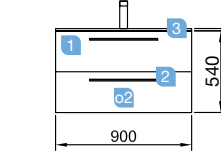

FUSSION CHROME 800 gris brillant

DEUX TIROIRS À FERMETURE AMORTIE

COD.	DESCRIPTION	€
COMPOSITION DE MEUBLE DE 800		
1	23294 Meuble suspendu FUSSION CHROME 800 gris brillant 2 tiroirs à fermeture amortie. 797 x 540 x 450 mm	288
2	26828 Poignée FUSSION 450 blanc mat (2 unités)	42
3	20750 Plan vasque TOSCANA 805 charge minérale blanc sans siphon ni bonde de vidage clic-clac 805 x 50 x 460 mm	230
PRIX TOTAL DE L'ENSEMBLE		560

OPTION

COD.	DESCRIPTION	€
o1	23408 Miroir ROUND 600 circulaire avec bande lumineuse lumineuse led (9,6 W) IP44. d 600 mm	315
o2	13663 Siphon avec bonde clicker laiton chromé	74