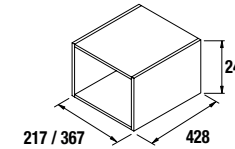

CUBE DÉCORATIF COQUETTE 2 NICHERS ALLIANCE

Ensemble de 2 cubes décoratifs pour coquettes Alliance de 250 et 400 mm de large. Livraison en kit.

	Blanc Brillant		Taupe mat		Carbone TX	
	cod.	€	cod.	€	cod.	€
250	23342	57	23346	57	23344	57
400	21976	68	23347	68	23345	68