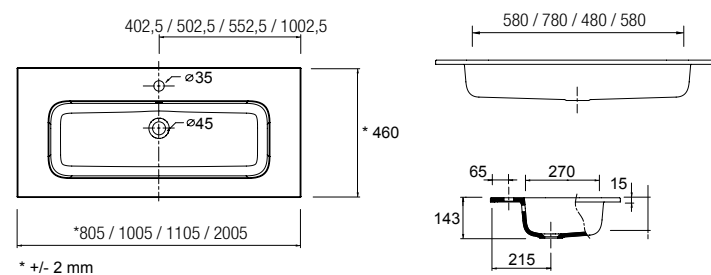

Plan vasque SOFIA 1005 MineralMarmo
sans siphon ni bonde de vidage clic-clac
1005 x 15 x 460
19100 | 490 €

Plan vasque SOFIA 2005 MineralMarmo
sans siphon ni bonde de vidage clic-clac
2005 x 15 x 460
24332 | 710 €

Plan vasque SOFIA 1205 double MineralMarmo
sans siphon ni bonde de vidage clic-clac
1205 x 15 x 460
18691 | 556 €