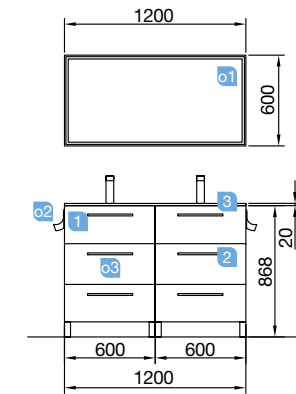

FUSSION CHROME 1000 naturel

TROIS TIROIRS À FERMETURE AMORTIE

COD.	DESCRIPTION	€
COMPOSITION MEUBLE DE 1000		
1	23238 Meuble FUSSION CHROME 1000 Chêne Naturel 3 tiroirs à fermeture amortie. 997 x 868 x 450 mm	389
2	26822 Poignée FUSSION 450 chromé brillant (3 unités)	63
3	14713 Plan vasque IBERIA 1010 en porcelaine blanche sans siphon ni bonde de vidage clic-clac 1010 x 20 x 460 mm	206
PRIX TOTAL DE L'ENSEMBLE		658

OPTION		
COD.	DESCRIPTION	€
o1	23403 Miroir TOULOUSE 1000 horizontal avec led (20 W) IP44. 1000 x 700 mm	367
o2	13663 Siphon avec bonde clicker laiton chromé	74

OPTION		
COD.	DESCRIPTION	€
o1	22958 Miroir CHICAGO 1200 horizontal/vertical lumière led et antibuée (30 W) IP44. 1200 x 600 mm	471
o2	23025 Porte-serviette double JAZZ anodisé brillant (2 unités) profondeur 45 y 50. 385 x 125 x 68 mm	100
o3	13663 Siphon avec bonde clicker laiton chromé (2 unités)	148

FUSSION CHROME DOUBLE 1200 blanc brillant

2 MEUBLES 600

COD.	DESCRIPTION	€
COMPOSITION DE 2 MEUBLES 600		
1	23240 Meuble FUSSION CHROME 600 blanc brillant (2 unités) 3 tiroirs à fermeture amortie. 598 x 868 x 450 mm	682
2	26827 Poignée FUSSION 300 blanc mat (6 unités)	102
3	15459 Plan vasque IBERIA 1200 double en porcelaine blanche sans siphon ni bonde de vidage clic-clac 1200 x 20 x 460 mm	413
PRIX TOTAL DE L'ENSEMBLE		1197