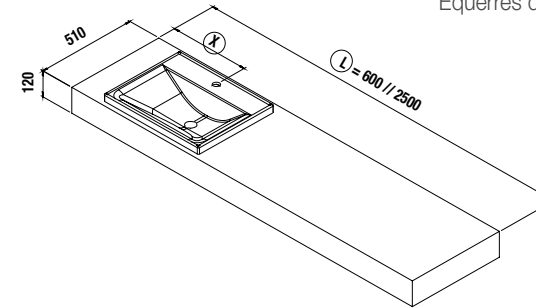

1 Plan vasque		Chêne Africa		Chêne Arctique		Marbre Blanc		Gris Pierre		Ciment		
		cod.	€	cod.	€	cod.	€	cod.	€	cod.	€	
		600 - 800	26270	509	26283	509	26296	509	26309	509	26322	509
	810 - 1000	26271	609	26284	609	26297	609	26310	609	26323	609	
	1010 - 1200	26272	709	26285	709	26298	709	26311	709	26324	709	
	1210 - 1400	26273	809	26286	809	26299	809	26312	809	26325	809	
	1410 - 1600	26274	909	26287	909	26300	909	26313	909	26326	909	
	1610 - 1800	26275	1009	26288	1009	26301	1009	26314	1009	26327	1009	
	1810 - 2000	26276	1109	26289	1109	26302	1109	26315	1109	26328	1109	
	2010 - 2500	26277	1509	26290	1509	26303	1509	26316	1509	26329	1509