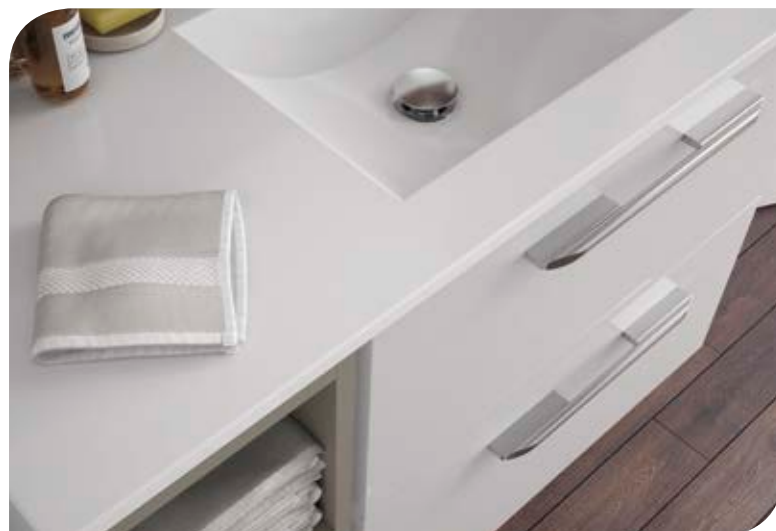

FUSSION CHROME 855/G blanc brillant

COQUETTE 250+MEUBLE 600

COD.	DESCRIPTION	€
COMPOSITION 855/G BLANC BRILLANT		
1 23281	Meuble suspendu FUSSION CHROME 600 blanc brillant 2 tiroirs à fermeture amortie. 598 x 540 x 450 mm	262
2 26821	Poignée FUSSION 300 chromé brillant (2 unités)	34
3 23348	Colonne suspendue ALLIANCE 250 blanc brillant 2 espaces. 250 x 540 x 434 mm	93
4 23346	Ensemble 2 cubes intérieurs ALLIANCE 250 taupe brillant pour coquette 250. 217 x 244 x 428 mm	57
5 21091	Plan vasque IBERIA 855 coquette à gauche en porcelaine blanche sans siphon ni bonde de vidage clic-clac 855 x 20 x 460 mm	228
PRIX TOTAL DE L'ENSEMBLE		674
OPTION		
COD.	DESCRIPTION	€
o1 16908	Miroir SENA 600 horizontal-vertical verre 5 mm. 600 x 800 mm	67
o2 20728	Appique ESTORIL 500 luminaire led (6W) IP44, fixation à mur/cadre 500 x 76 x 79 mm	121
o3 22906	Module ALLIANCE 250 blanc brillant gauche/droite 1 porte avec système push 250 x 800 x 162 mm	163
o4 13663	Siphon avec bonde clicker laiton chromé	74

FUSSION CHROME 855/G blanc brillant

COQUETTE 250+MEUBLE 600