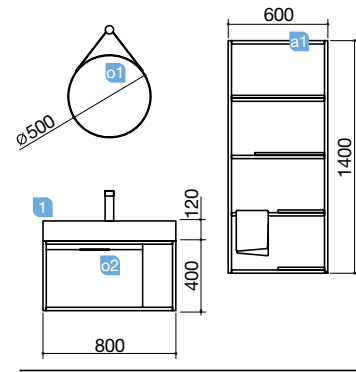

VINCI 810 MEUBLE SUSPENDU+PLAN VASQUE 800

MEUBLE DE 800

COD.	DESCRIPTION	€
COMPOSITION DE MEUBLE DE 800		
1 26436	Meuble suspendu VINCI 800 avec plan vasque Veneto 800 chêne africain gauche / droite 1 tiroir à fermeture amortie 797 x 400 x 450 mm	973
PRIX TOTAL DE L'ENSEMBLE		973

OPTION		
COD.	DESCRIPTION	€
o1 24789	Miroir BARBIER 50 noir. D 510 mm	133
o2 19366	Siphon court avec valve clicker	57
COMPLEMENT		
COD.	DESCRIPTION	€
a1 26426	Etagère VINCI 1400 chêne africain avec cadre en aluminium laque noir mate 598 x 1400 x 145 mm	479