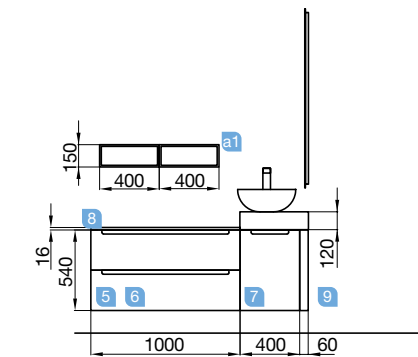

COMPAKT 2100 gris pierre

VASQUE À POSER