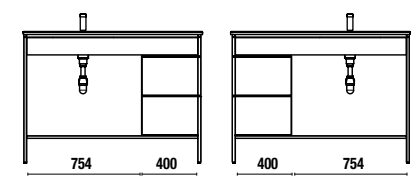

LARGEUR 1200

PLAN VASQUE AVEC PLAN DE TRAVAIL ET COQUETTE A DROITE

PLAN VASQUE AVEC PLAN DE TRAVAIL ET COQUETTE A GAUCHE