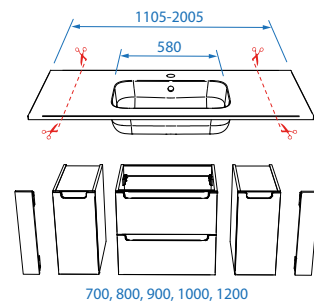

Etapas à suivre pour réaliser ma Composition

1. 1 Mesurer l'ESPACE à meubler
2. 2 Choisir COMPOSITION
   1. 2a Mesure du meuble principal et sa POSITION
   2. 2b AJOUTER meubles bas / réglettes des deux côtés

1. 3 Choisir le modèle plan vasque SOFIA selon :
   - mesure/position du meuble. (REMARQUE : La plan vasque doit coïncider avec le meuble principal)
   - mesure TOTALE de la composition et/ou de la largeur du mur.

PLAN VASQUE CENTRÉE (coupe 1 ou 2 côtés)

- Composition ENTRE **610mm et 1105mm**
  Largeur plan vasque 480mm
  Meubles 600, 700, 800, 900, 1000
- Composition ENTRE **1105mm et 2005mm**
  Largeur plan vasque 580mm
  Meubles 700, 800, 900, 1000, 1200

PLAN VASQUE DEPORTEE (coupe UNIQUEMENT du coté inverse à celui où se trouve la plan vasque)

- seulement avec meuble de **600mm**

- seulement avec meuble de **700mm**

- seulement avec meuble de **800mm**

PLANS VASQUES SOFIA SUR MESURE

Avec plan vasque centrée ou déportée, peut être raccourcie sur 1 ou 2 côtés, en fonction de la largeur du meuble.

1105 x 460

Centrée (largeur cuve 48cm)	
cod.	€
24402	582

2005 x 460

Centrée (largeur cuve 58cm)	
cod.	€
24403	733

855 x 460

Droite (largeur cuve 48cm)	
cod.	€
24390	452

Gauche (largeur cuve 48cm)	
cod.	€
24396	452

1005 x 460

Droite (largeur cuve 48cm)	
cod.	€
24391	517

Gauche (largeur cuve 48cm)	
cod.	€
24397	517

1055 x 460

Droite (largeur cuve 58cm)	
cod.	€
24392	548

Gauche (largeur cuve 58cm)	
cod.	€
24398	548

1205 x 460

Droite (largeur cuve 58cm)	
cod.	€
24393	582

Gauche (largeur cuve 58cm)	
cod.	€
24399	582

1405 x 460

Droite (largeur cuve 48cm)	
cod.	€
24394	618

Gauche (largeur cuve 48cm)	
cod.	€
24400	618

1405 x 460

Droite (largeur cuve 58cm)	
cod.	€
25505	618

Gauche (largeur cuve 58cm)	
cod.	€
25506	618

1605 x 460

Droite (largeur cuve 58cm)	
cod.	€
24395	660

Gauche (largeur cuve 58cm)	
cod.	€
24401	660

FILEUR DE FINITION