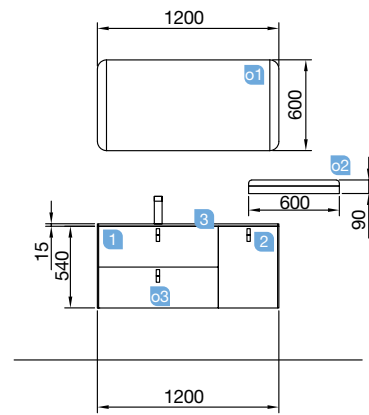

UNiiQ 1200/D blanc mat

DEUX TIROIRS ET UNE PORTE

COD.	DESCRIPTION	€
COMPOSITION DE MEUBLE DE 1200		
1	24626 Meuble suspendu UNiiQ 1200 blanc mat droite 1 porte et deux tiroirs à fermeture amortie 1194 x 540 x 450 mm	419
2	24725 Poignée UNiiQ chromé Jeu 3 poignées pour meuble	18
3	24545 Plan vasque UNiiQ 1205 coquette à droite Mineralsolid mat sans siphon ni bonde de vidage clic-clac 1205 x 15 x 460 mm	389
PRIX TOTAL DE L'ENSEMBLE		826
OPTION		
COD.	DESCRIPTION	€
o1	23407 Miroir CANDEM 1200 horizontal vertical avec led (15 W) IP44 1200 x 600 mm	482
o2	24733 Étagère solid surface jusqu'à 600 mm	125
o3	13663 Siphon avec bonde clicker laiton chromé	74