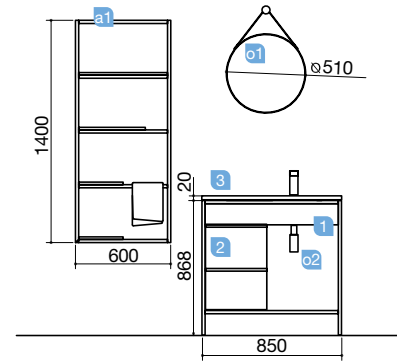

VINCI 855/D MEUBLE

MEUBLE 850+COQUETTE 400

VINCI 855/D MEUBLE

MEUBLE 850+COQUETTE 400

COD.	DESCRIPTION	€
COMPOSITION DE MEUBLE DE 850		
1 26723	Meuble VINCI 850 chêne africain 848 x 453 x 868 mm	418
2 26726	Coquette suspendue VINCI 400 chêne africain 2 tiroirs à fermeture amortie. 400 x 540 x 450 mm	218
3 21090	Plan vasque IBERIA 855 coquette à droite en porcelaine blanche sans siphon ni bonde de vidage clic-clac 855 x 20 x 460 mm	228
PRIX TOTAL DE L'ENSEMBLE		864

OPTION		
COD.	DESCRIPTION	€
o1 24789	Miroir BARBIER 50 noir. D 510 mm	133
o2 26985	Siphon VINCI noir mat avec siphon et bonde de vidage clic-clac	95

COMPLEMENT		
COD.	DESCRIPTION	€
a1 26426	Etagère VINCI 1400 chêne africain avec cadre en aluminium laque noir mate 598 x 1400 x 145 mm	479