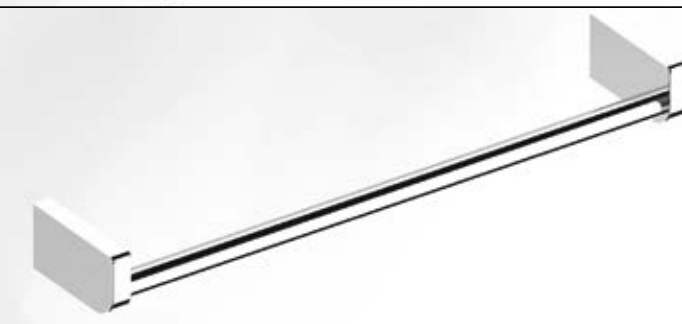

Patère ALPHA
15 x 40 x 50 mm
23513 | 15 €

Porte-rouleau avec couvercle ALPHA
141 x 95 x 73 mm
23517 | 49 €

Porte-rouleau sans couvercle ALPHA
144 x 67 x 57 mm
23519 | 25 €

Porte-serviette double 60 ALPHA
615 x 40 x 115 mm
23520 | 64 €