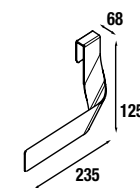

Porte-serviette JAZZ

	Blanc		Noir		Anodisé brillant	
	cod.	€	cod.	€	cod.	€
	23027	34	27042	34	23024	34