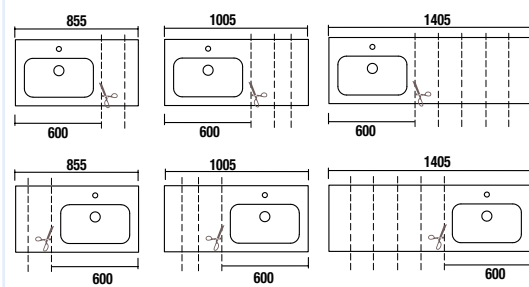

PLAN VASQUE DEPORTEE (coupe UNIQUEMENT du coté inverse à celui où se trouve la plan vasque)

- seulement avec meuble de **600mm**