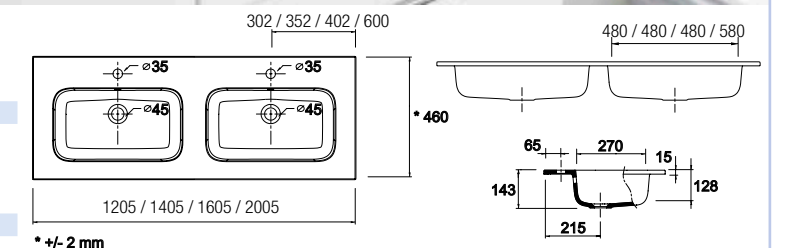

Plan vasque SOFIA 1405 double MineralMarmo
sans siphon ni bonde de vidage clic-clac
1405 x 15 x 460
24337 | 594 €

Plan vasque SOFIA 2005 double MineralMarmo
sans siphon ni bonde de vidage clic-clac
2005 x 15 x 460
24339 | 710 €