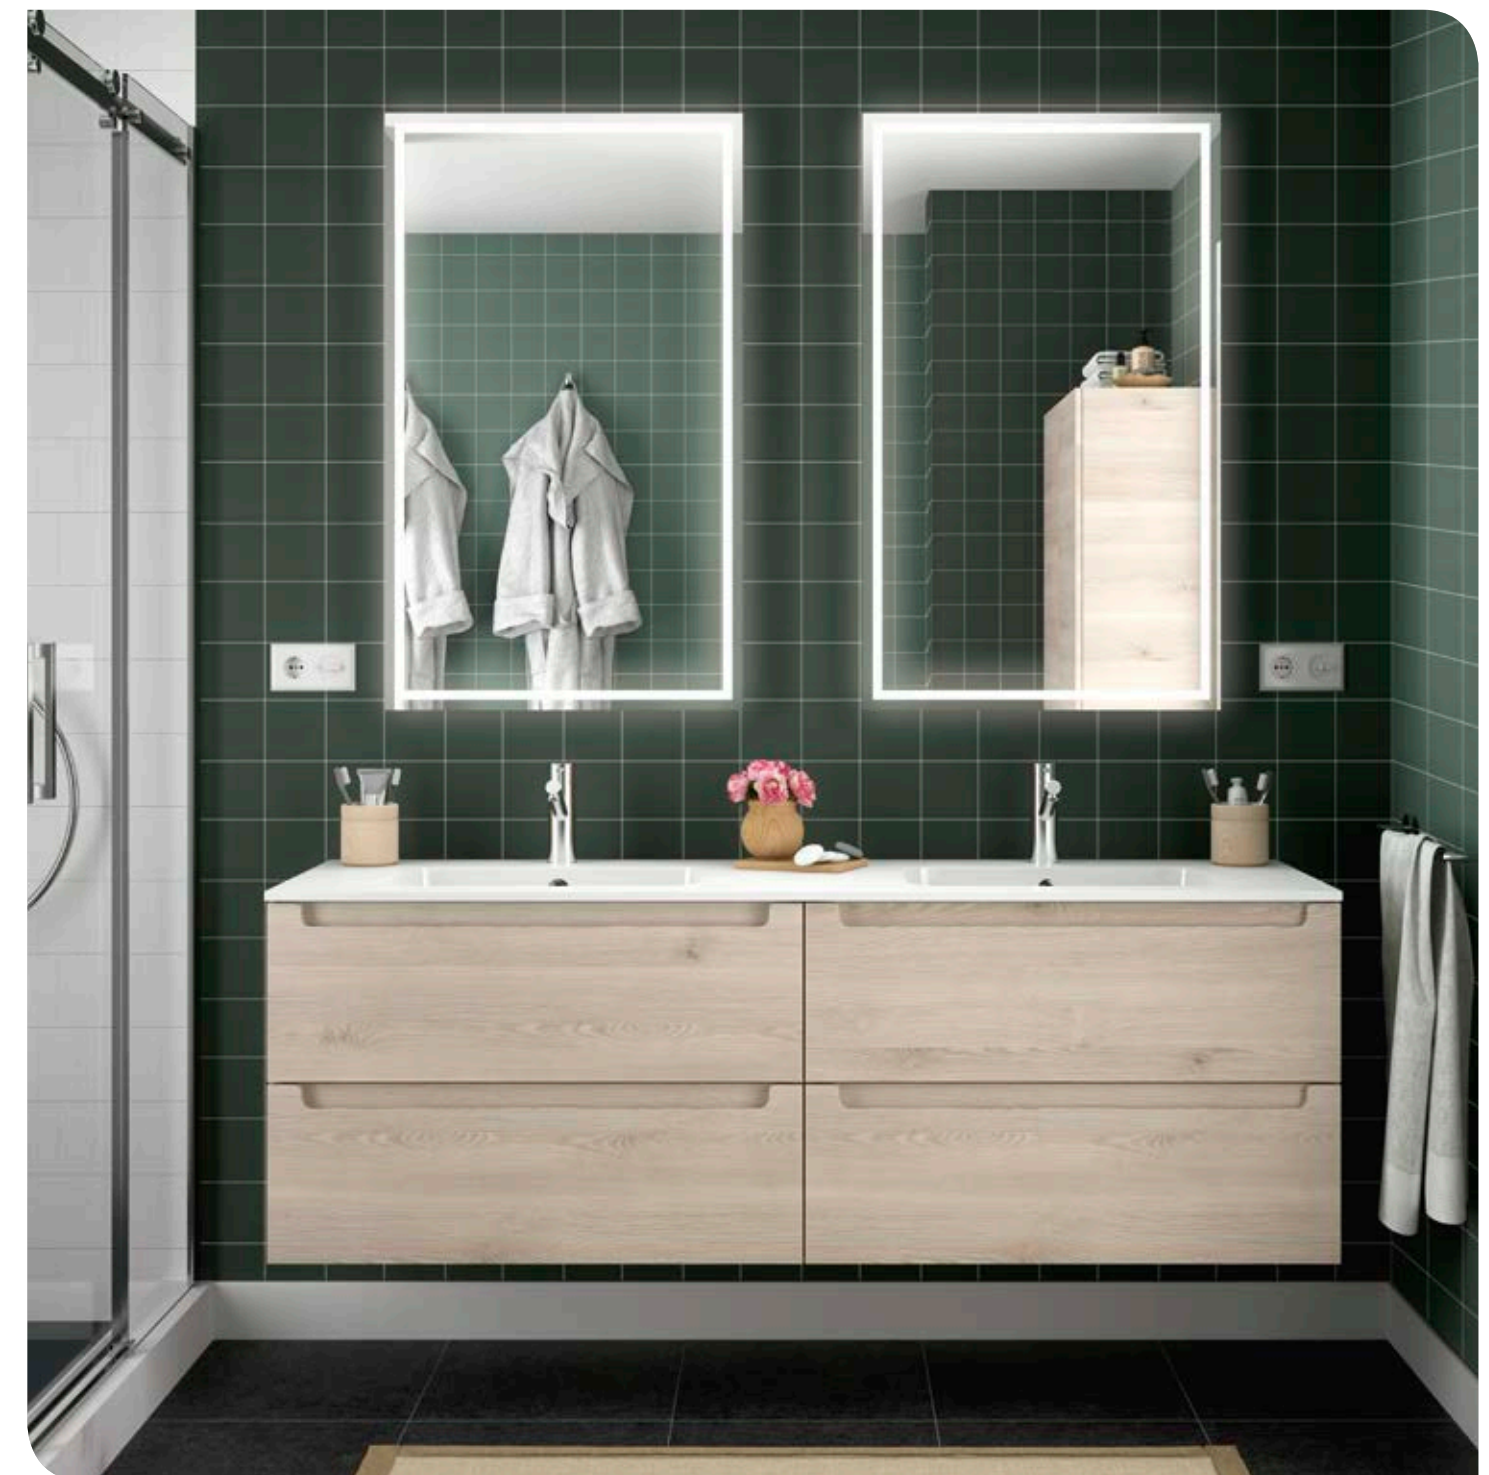

MONTERREY 1600/D sbiancato

MEUBLE 800+COQUETTE 800

COD.	DESCRIPTION	€
COMPOSITION DE 1600/D SBIANCATO		
1 23445	Meuble suspendu MONTERREY 800 Sbiancato 2 tiroirs métalliques à fermeture amortie et ouverture totale. 797 x 540 x 450 mm	449
2 24334	Plan vasque SOFIA 1605 coquette à droite MineralMarmo sans siphon ni bonde de vidage clic-clac 1605 x 15 x 460	636
3 23437	Meuble suspendu MONTERREY 800 Sbiancato 1 tiroir métallique à fermeture amortie 797 x 270 x 450 mm	264
4 22815	Coquette suspendue ALLIANCE 800 Charbon-TX Coquette suspendue avec 1 niche ouverte. 797 x 270 x 450 mm	149
PRIX TOTAL DE L'ENSEMBLE		1498

OPTION

COD.	DESCRIPTION	€
o1 16910	Miroir SENA 800 horizontal-vertical verre 5 mm. 800 x 800 mm	78
o2 21741	Applique NAYRA 493 blanc mat, luminaire led (6W.) fixation multiple IP44 493 x 155 x 7 mm	116
o3 23220	Module ALLIANCE 400 Sbiancato (2 unités) gauche/droite 1 porte avec système push 400 x 800 x 162 mm	348
o4 13663	Siphon avec bonde clicker laiton chromé	74

OPTION

COD.	DESCRIPTION	€
o1 22957	Miroir CHICAGO 1000 (2 unités) horizontale/verticale lumière led et antibuée (30 W.) IP44. 1000 x 600 mm	856
o2 13663	Siphon avec bonde clicker laiton chromé (2 unités)	148

Profondeur 45

MONTERREY DOUBLE 1600 naturel

2 MEUBLES 800

COD.	DESCRIPTION	€
COMPOSITION DOUBLE DE 1600		
1 23934	Meuble suspendu MONTERREY 800 Chêne Naturel (2 unités) 2 tiroirs métalliques à fermeture amortie et ouverture totale. 797 x 540 x 450 mm	898
2 24338	Plan vasque SOFIA 1605 double MineralMarmo sans siphon ni bonde de vidage clic-clac 1605 x 15 x 460	636
PRIX TOTAL DE L'ENSEMBLE		1534