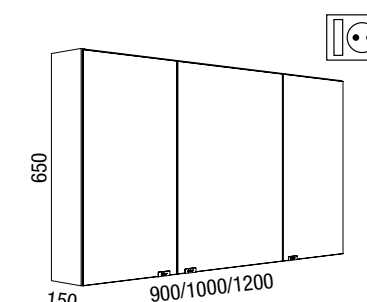

Applique ALLIANCE 600
luminaire led (6W)

23411 | 145 €

Applique ALLIANCE 800
luminaire led (12W)

23412 | 177 €