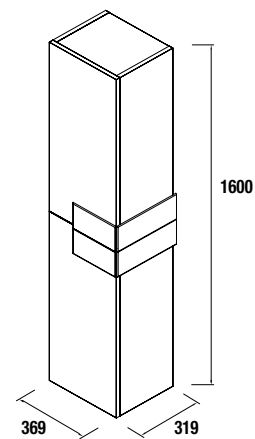

Blanc brillant / Blanc brillant		Blanc brillant / Moka Mat		Blanc brillant / Anthracite mat	
	cod.	€	cod.	€	cod.	€
	21808	445	21809	445	21810	445
	Moka Mat / Blanc brillant		Moka Mat / Moka Mat		Moka Mat / Anthracite mat	
	cod.	€	cod.	€	cod.	€
	21811	445	21812	445	21813	445
	Anthracite mat / Blanc brillant		Anthracite mat / Moka Mat		Anthracite mat / Anthracite mat	
	cod.	€	cod.	€	cod.	€
	21814	445	21815	445	21816	445
	Chêne / Blanc brillant		Chêne / Moka Mat		Chêne / Anthracite mat	
	cod.	€	cod.	€	cod.	€
	21817	445	21818	445	21819	445

Meubles Auxiliaires Alliance

COQUETTE SUSPENDUE ALLIANCE 2 NICHES.

Coquette suspendue à 2 niches.

	Blanc Brillant		Anthracite Mat		Moka Mat		Chêne	
	cod.	€	cod.	€	cod.	€	cod.	€
400	23657	103	24739	103	24740	103	24741	103

CUBE DÉCORATIF COQUETTE 2 NICHES ALLIANCE

Ensemble de 2 cubes décoratifs pour coquette Alliance de 400 mm de large. Livraison en kit.

	Blanc Brillant		Taupe Mat		Carbone TX	
	cod.	€	cod.	€	cod.	€
400	21976	68	23347	68	23345	68

Options accessoires

Applique capteur LED

Éclairage complémentaire avec capteur de mouvements et batterie et batterie rechargeable micro USB 188 x 20 x 30 mm

cod.	€
23031	53

Ensemble de 2 pieds chrome

Ensemble de 2 pieds chromés hauteur 330 30 x 30 x 330 mm

cod.	€
23899	21