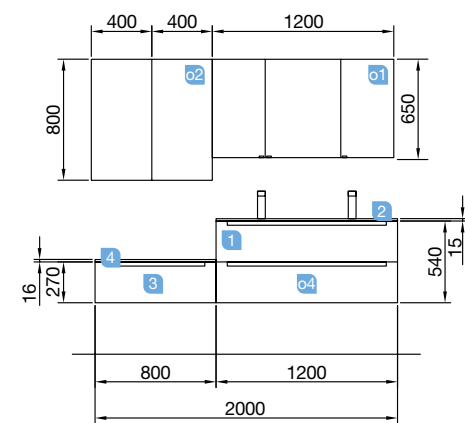

MONTERREY 2000 alsace

MEUBLE DE 1200 + COQUETTE 800

MONTERREY 2000 alsace

MEUBLE DE 1200 + COQUETTE 800

COD.	DESCRIPTION	€
COMPOSITION DE 2000 ALSACE		
1	23450 Meuble suspendu MONTERREY 1200 alsace 2 tiroirs métalliques à fermeture amortie et ouverture totale. 1197 x 540 x 450 mm	531
2	21073 Plan vasque SOFIA 1205 MineralMarmo 1 vasque et 2 mitigeurs, sans siphon ni bonde de vidage clic-clac. 1205 x 15 x 460	456
3	23438 Coquette suspendue MONTERREY 800 alsace 1 tiroir métallique à fermeture amortie et ouverture totale. 797 x 270 x 450 mm	264
4	23468 Plan de toilette alsace pour meuble et coquette. 800 x 16 x 460 mm	106
PRIX TOTAL DE L'ENSEMBLE		1357
OPTION		
COD.	DESCRIPTION	€
o1	24596 Armoire ALLIANCE 1200 3 portes miroir double avec interrupteur et prise 1200 x 650 x 150 mm	577
o2	23221 Module ALLIANCE 400 alsace (2 unités) gauche/droite 1 porte avec système push 400 x 800 x 162 mm	348
o3	23030 Séparateur pour tiroir Charbon-TX (1 unités) par tiroir métallique Charbon-TX 150 x 342 x 66 mm	21
o4	13663 Siphon avec bonde clicker laiton chromé	74

Armoire de toilette Alliance est idéale pour ranger tout ce dont vous avez besoin au quotidien. Poignées en acier, miroirs latéraux, portes avec doubles miroirs intérieur/extérieur pour un champ de vision élargi, prise et interrupteur et, finition intérieure luxueuse Anthracite-TX.

162_www.salgar.fr