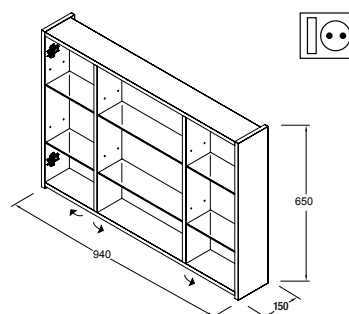

GRAZ

COLORIS

Armoire GRAZ 740 anthracite mat
2 portes miroir double avec interrupteur et prise à fermeture amortie
740 x 650 x 150 mm
17979 | 627 €

Armoire GRAZ 740 blanc
2 portes miroir double avec interrupteur et prise à fermeture amortie
740 x 650 x 150 mm
17997 | 627 €

Armoire GRAZ 740 moka mat
2 portes miroir double avec interrupteur et prise à fermeture amortie
740 x 650 x 150 mm
17981 | 627 €

Armoire GRAZ 740 chêne
2 portes miroir double avec interrupteur et prise à fermeture amortie
740 x 650 x 150 mm
21560 | 627 €

COLORIS

Armoire GRAZ 940 anthracite mat
3 portes miroir double avec interrupteur et prise à fermeture amortie
940 x 650 x 150 mm
17980 | 785 €

Armoire GRAZ 940 blanc
3 portes miroir double avec interrupteur et prise à fermeture amortie
940 x 650 x 150 mm
17998 | 785 €

Armoire GRAZ 940 moka mat
3 portes miroir double avec interrupteur et prise à fermeture amortie
940 x 650 x 150 mm
17982 | 785 €

Armoire GRAZ 940 chêne
3 portes miroir double avec interrupteur et prise à fermeture amortie
940 x 650 x 150 mm
21561 | 785 €

Armoire GRAZ 505 blanc
1 porte miroir double avec interrupteur et prise à fermeture amortie
505 x 650 x 150 mm
17996 | 458 €

COMBI

Armoire COMBI 630 blanc
2 halogènes avec interrupteur et prise
645 x 785 x 275 mm
19501 | 300 €