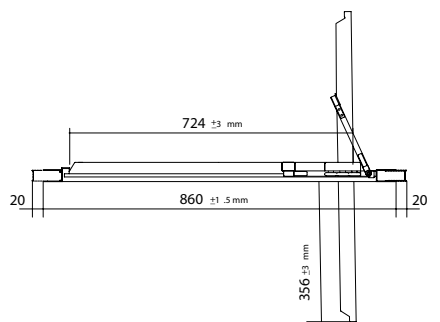

SÉRIE HABITAT façade douche avec fixe

PAROI FAÇADE DOUCHE AVEC FIXE

- Verre transparent trempé Norme EN-12150 de 6 mm en porte
- Expansion 20 mm
- Hauteur 1950 mm
- Profil aluminium finition argenté brillant
- Réversible.
- Poignée ergonomique en ABS spécialement conçue pour une ouverture facile.
- Traitement anticalcaire inclus

FAÇADE DOUCHE					
					VERRE
MESURE (A)	HAUTEUR (H)	ACCÈS (C)	FINITION	COD.	€
660 - 700	1950	524	argent brillant	23413	460
760 - 800	1950	624	argent brillant	23414	485
860 - 900	1950	724	argent brillant	23415	511
960 - 1000	1950	824	argent brillant	23416	536

CÔTÉ FIXE / par façade douche					
					VERRE
MESURE (A)	HAUTEUR (H)	FINITION	COD.	€	
675 - 695	1950	argent brillant	23417	230	
775 - 795	1950	argent brillant	23418	240	

CÔTÉ FIXE SUR MESURE / par façade douche					
					VERRE
MESURE (A)	HAUTEUR (H)	FINITION	N° D'EMBALLAGES	COD.	€
< 600	1950	argent brillant	1	25747	252
600 - 800	1950	argent brillant	1	25748	270
800 - 1000	1950	argent brillant	1	25749	300
1000 - 1200	1950	argent brillant	1	25750	331