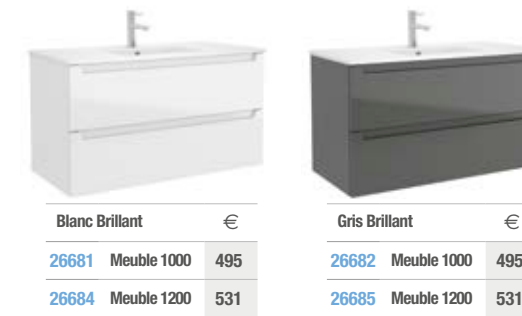

DEUX TIROIRS À FERMETURE AMORTIE

COD.	DESCRIPTION	€
COMPOSITION DE MEUBLE DE 800		
1	23445 Meuble suspendu MONTERREY 800 Sbiancato 2 tiroirs métalliques à fermeture amortie et ouverture totale. 797 x 540 x 450 mm	449
2	23401 Plan vasque VENETO 810 en porcelaine blanche un plan vasque sans siphon ni bonde de vidage clic-clac. 810 x 120 x 460 mm	234
PRIX TOTAL DE L'ENSEMBLE		683

OPTION		
COD.	DESCRIPTION	€
o1	20740 Miroir REFLEKO 800 horizontal vertical avec led (13,44 W) IP44 800 x 600 mm	288
o2	13663 Siphon avec bonde clicker laiton chromé	74

OPTION		
COD.	DESCRIPTION	€
o1	23403 Miroir TOULOUSE 1000 horizontal avec led (20 W) IP44. 1000 x 700 mm	367
o2	23025 Porte-serviette double JAZZ chrome brillant profondeur 45 y 50. 385 x 125 x 68 mm	50
o3	13663 Siphon avec bonde clicker laiton chromé	74

Profondeur 45

MONTERREY 1000 taupe brillant

DEUX TIROIRS À FERMETURE AMORTIE

COD.	DESCRIPTION	€
COMPOSITION CON MEUBLE DE 1000		
1	26683 Meuble suspendu MONTERREY 1000 taupe brillant 2 tiroirs métalliques à fermeture amortie et ouverture totale. 997 x 540 x 450 mm	495
2	20752 Plan vasque TOSCANA 1005 charge minérale blanc sans siphon ni bonde de vidage clic-clac 1005 x 50 x 460 mm	253
PRIX TOTAL DE L'ENSEMBLE		748