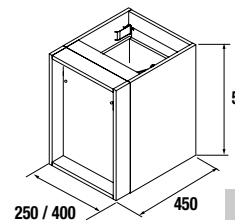

Blanc Brillant		Gris Brillant		Taupe Brillant		Naturel		Pin Bahía		Sbiancato		Alsace	
	cod.	€	cod.	€	cod.	€	cod.	€	cod.	€	cod.	€	cod.	€
250	26833	179	26834	179	26835	179	26836	179	26837	179	26838	179	26839	179
400	26840	199	26841	199	26842	199	26843	199	26844	199	26845	199	26846	199

POIGNEE PORTE-SERVIETTES POUR COQUETTE SUSPENDUE EXTRACTION AVANT ALLIANCE

Poignée pour coquette Alliance, disponible dans différentes finitions. Poignée en option, non fournie avec la coquette.