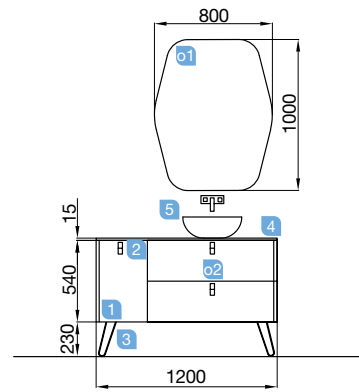

UNIQ 1200/G bosque

DEUX TIROIRS ET UNE PORTE

UNIQ 1200/G bosque

DEUX TIROIRS ET UNE PORTE

COD.	DESCRIPTION	€
COMPOSITION DE MEUBLE 1200		
1	24690 Meuble suspendu UNIQ 1200 bosque gauche 1 porte et deux tiroirs à fermeture amortie 1194 x 540 x 450 mm	499
2	24724 Poignée UNIQ noir Jeu 3 poignées pour meuble	18
3	24717 Jeu 2 pieds UNIQ noir Hauteur 230 mm	22
4	24728 Plan de toilette UNIQ 1200 solid surface pour plan vasque à poser. 1205 x 12 x 460 mm	200
5	24555 Vasque à poser ALTIRO en porcelaine blanche mat sans siphon ni bonde de vidage. D 390 x 140 mm	201
PRIX TOTAL DE L'ENSEMBLE		940
OPTION		
COD.	DESCRIPTION	€
o1	26776 Miroir ORGANIC 800 horizontal-vertical avec LED lumière 800 x 1000 mm	329
o2	16994 Siphon avec bonde laiton chromé	63