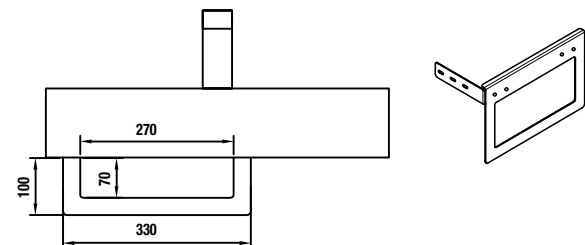

Porte Serviettes COMPAKT Chromé		Porte Serviettes COMPAKT Blanc Mat		Porte Serviettes COMPAKT Noir Mat	
cod.	€	cod.	€	cod.	€
26193	79	26194	79	26195	79

Jeu de 2 équerres de support réglable

Equerre de support réglable pour plans de toilette.