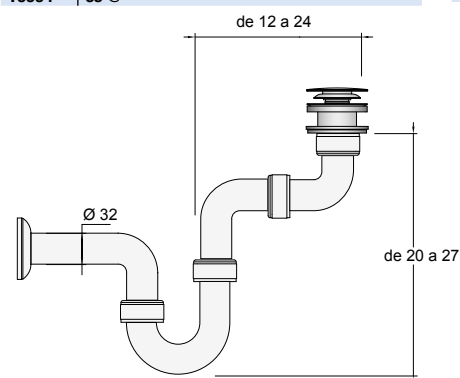

Siphon court avec valve clicker
19366 | 57 €

Siphon SMART
avec siphon et bonde de vidage clic-clac
23033 | 85 €

Siphon SMART
Siphon avec bonde
23032 | 81 €

Plan vasque VENETO 1210 en porcelaine blanche
Une vasque, deux trous de robinetterie, sans siphon ni bonde de vidage clic-clac. 1210 x 120 x 460 mm