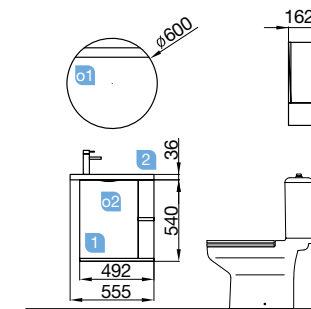

MARTHA sbiancato

MEUBLE LAVE MAIN 1 PORTE