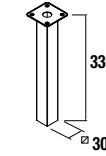

cod.	€
23031	53

Ensemble de 2 pieds chrome

Ensemble de 2 pieds chromés hauteur 330
30 x 30 x 330 mm

cod.	€
23899	21

Porte-serviette JAZZ

Blanc		Noir		Anodisé brillant	
cod.	€	cod.	€	cod.	€
23027	34	27042	34	23024	34