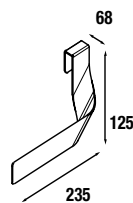

	cod.	€
600	22078	64
800	22079	75

Porte-serviette JAZZ

Blanc		Noir		Anodisé brillant	
cod.	€	cod.	€	cod.	€
23027	34	27042	34	23024	34

Plans vasques

S35 (Porcelaine blanche)

610/C		810/C	
cod.	€	cod.	€
21684	129	21685	149