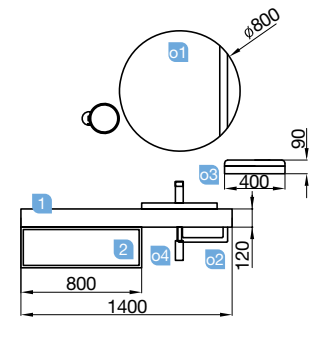

COMPAKT 1400 chêne arctique

VASQUE SEMI ENCASTRÉ

COD.	DESCRIPTION	€
COMPOSITION 1400 CHÊNE ARCTIQUE		
1 26220	Plan de toilette COMPAKT 46 Chêne Arctique de 1210 jusqu'à 1400 mm, avec 1 vasque semi encastré. 1210 - 1400 x 460 x 120 mm	799
2 22815	Coquette suspendue ALLIANCE 800 Charbon-TX 1 espace. 797 x 270 x 450 mm	149
PRIX TOTAL DE L'ENSEMBLE		948

OPTION		
COD.	DESCRIPTION	€
o1 24547	Miroir ROUND 800 circulaire avec bande lumineuse led (9,6 W) IP 44. d 800 mm	367
o2 26195	Porte-serviette COMPAKT noir mat 330 x 100 mm	79
o3 24732	Étagère solid surface jusqu'à 400 mm	90
o4 23033	Siphon SMART avec siphon et bonde de vidage clic-clac	85

OPTION		
COD.	DESCRIPTION	€
o1 25931	Étagère COMPAKT 38 Marbre Blanc de 1010 jusqu'à 1200 mm 1010 - 1200 x 380 x 90 mm	570
o2 21738	Miroir UP&DOWN 1200 horizontal avec led (9,6 / 4,8 W) IP 44 1200 x 600 mm	399
o3 26194	Porte-serviette COMPAKT blanc mat 330 x 100 mm	79
o4 23033	Siphon SMART avec siphon et bonde de vidage clic-clac	85
COMPLEMENT		
COD.	DESCRIPTION	€
a1 23226	Module ALLIANCE 400 blanc-TX (2 unités) horizontal vertical 1 niche. 400 x 150 x 162 mm	86
a2 22824	Module ALLIANCE 400 blanc brillant gauche/droite 1 porte avec système push 400 x 800 x 162 mm	174

COMPAKT 1200 marbre blanc

VASQUE SEMI ENCASTRÉ

COD.	DESCRIPTION	€
COMPOSITION 1200 MARBRE BLANC		
1 26233	Plan de toilette COMPAKT 46 Marbre Blanc de 1010 jusqu'à 1200 mm, avec 1 vasque semi encastré. 1010 - 1200 x 460 x 120 mm	699
PRIX TOTAL DE L'ENSEMBLE		699