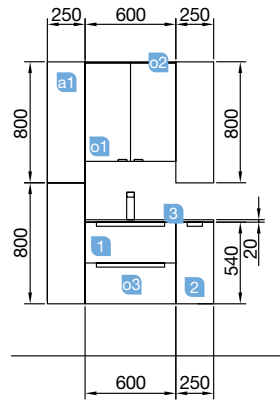

MONTERREY 855/D gris brillant

MEUBLE 600+COQUETTE 250

COD.	DESCRIPTION	€
COMPOSITION 855/D		
1	26676 Meuble suspendu MONTERREY 600 gris brillant 2 tiroirs métalliques à fermeture amortie et ouverture totale. 598 x 540 x 450 mm	401
2	26688 Coquette suspendue MONTERREY 250 gris brillant 1 porte droite et fermeture amortie 250 x 540 x 450 mm	150
3	21090 Plan vasque IBERIA 855 coquette à droite en porcelaine blanche sans siphon ni bonde de vidage clic-clac 855 x 20 x 460 mm	228
PRIX TOTAL DE L'ENSEMBLE		779

OPTION		
COD.	DESCRIPTION	€
o1	24061 Armoire ALLIANCE 600 2 portes miroir double avec interrupteur et prise 600 x 650 x 150 mm	389
o2	23411 Applique ALLIANCE 600 luminaire led (6W)	145
o3	13663 Siphon avec bonde clicker laiton chromé	74
o4	23030 Séparateur pour tiroir Charbon-TX par tiroir métallique Charbon-TX 150 x 342 x 66 mm	21
COMPLEMENT		
COD.	DESCRIPTION	€
a1	22907 Module ALLIANCE 250 gris brillant (3 unités) gauche/droite 1 porte avec système push 250 x 800 x 162 mm	489

OPTION		
COD.	DESCRIPTION	€
o1	23408 Miroir ROUND 600 circulaire avec bande lumineuse luminaire led (9,6 W) IP44. d 600 mm	315
o2	16994 Siphon avec bonde laiton chromé	63

MONTERREY 1000 pin bahía

COMPOSITION COQUETTE 400+MEUBLE 600

COD.	DESCRIPTION	€
COMPOSITION DE 1000		
1	23929 Meuble suspendu MONTERREY 600 Pin bahía 2 tiroirs métalliques à fermeture amortie et ouverture totale. 598 x 540 x 450 mm	401
2	23976 Coquette suspendue MONTERREY 400 Pin bahía 1 porte gauche et fermeture amortie 400 x 540 x 450 mm	170
3	22970 Plan de toilette Pin bahía pour meuble et coquette. 1000 x 16 x 460 mm	115
4	21854 Vasque à poser Ultra-fine SEDUCTION en porcelaine blanche sans siphon ni bonde de vidage 390 x 390 x 150 mm	180
PRIX TOTAL DE L'ENSEMBLE		866