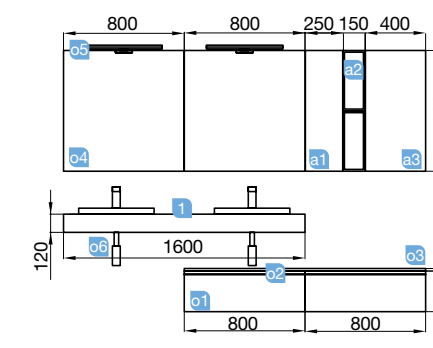

COMPAKT 1600 chêne arctique

VASQUE SEMI ENCASTRÉ