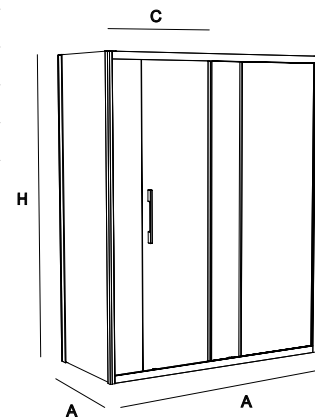

* Accès réduit < 400 mm
Pour dimensions spéciales supplément de 25 % sur la dimension inférieure
Largeur minimum : 1000 mm, largeur maximum : 1800 mm / hauteur minimum : 1000 mm, hauteur maximum : 2000 mm

En Stock	CÔTÉS FIXES / pour façades de douche							
	MESURE (A)	HAUTEUR (H)	FINITION	N° D'EMBALLAGES	VERRE		SÉRIGRAPHIE ROAD	
					COD.	€	COD.	€
	665 - 690	1950	argent brillant	1	16902	359	16904	420
	765 - 790	1950	argent brillant	1	16903	364	16905	426

Sur Mesure	CÔTÉ FIXE SUR MESURE / par façade douche							
	MESURE (A)	HAUTEUR (H)	FINITION	N° D'EMBALLAGES	VERRE		SÉRIGRAPHIE ROAD	
					COD.	€	COD.	€
	< 600	1950	argent brillant	1	25751	240	25755	336
	600 - 800	1950	argent brillant	1	25752	270	25756	378
	800 - 1000	1950	argent brillant	1	25753	300	25757	421
	1000 - 1200	1950	argent brillant	1	25754	331	25758	463