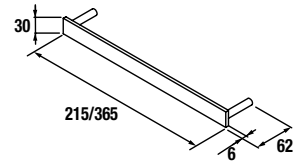

Blanc		Noir		Anodisé brillant	
	cod.	€	cod.	€	cod.	€
250	26915	20	26914	20	26913	20
400	26920	23	26919	23	26918	23