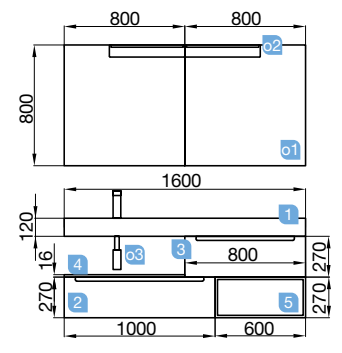

COMPAKT 1600 marbre blanc

VASQUE INTÉGRÉE

COD.	DESCRIPTION	€
COMPOSITION 1600 MARBRE BLANC		
1 26235	Plan de toilette COMPAKT 46 Marbre Blanc de 1410 jusqu'à 1600 mm, avec 1 vasque intégrée. 1410 - 1600 x 460 x 120 mm	899
2 23440	Coquette suspendue MONTERREY 1000 alsace 1 tiroir métallique à fermeture amortie 997 x 270 x 450 mm	299
3 23438	Coquette suspendue MONTERREY 800 alsace 1 tiroir métallique à fermeture amortie 797 x 270 x 450 mm	264
4 23468	Plan de toilette alsace pour meuble et coquette. 800 x 16 x 460 mm	106
5 22811	Coquette suspendue ALLIANCE 600 Charbon-TX 1 espace. 598 x 270 x 450 mm	128
PRIX TOTAL DE L'ENSEMBLE		1696
OPTION		
COD.	DESCRIPTION	€
o1 16910	Miroir SENA 800 (2 unités) horizontal-vertical verre 5 mm. 800 x 800 mm	156
o2 20728	Applicque ESTORIL 500 (2 unités) luminaire led (6W) IP 44, fixation à mur/cadre 500 x 76 x 79 mm	242
o3 23032	Siphon SMART Siphon avec bonde	81

COMPAKT 1600 marbre blanc

VASQUE INTÉGRÉE