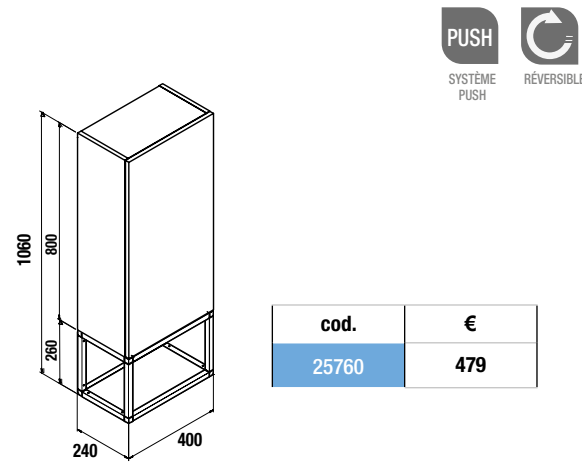

MODULE VINCI

Module VINCI en finition Chêne Africain, avec porte réversible et système d'ouverture Push-Open. 2 étagères en verre ajustables en hauteur.

cod.	€
25760	479

ECHELLE ETAGERE / PORTE SERVIETTES VINCI

Echelle porte serviettes VINCI avec étagères amovibles en finition Chêne Africain. (sont incluses: 1 grande étagère, 1 étagères moyenne et, 2 petites étagères)

cod.	€
26426	479

ETAGERE PORTE SERVIETTES VINCI

Etagère porte serviettes, en 2 largeurs avec plateau finition Chêne africain.

400		600	
cod.	€	cod.	€
25645	198	25779	210

MIROIR BARBIER

Miroir circulaire avec sangle. Cadre et sangle en effet cuir.

cod.	€
24789	133

MIROIR VINCI

Miroir VINCI avec cadre aluminium laque noir mate Horizontale/Vertical.

H		V	
		cod.	€
600x800	26425	198	
600x1000	25640	222	
500x1000	25641	210	

MIROIR LUMINEUX VINCI

Miroir avec cadre en aluminium laque noir mate Horizontale / Verticale. Bandes lumineuses de 35mm IP44 (20W) (1800lm) (5700K).

H		V	
		cod.	€
600x800	26340	309	
600x1000	26341	329	
600x1200	26342	359