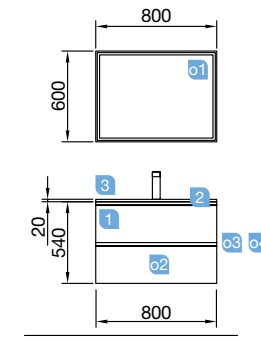

SPIRIT 600 blanc brillant

2 TIROIRS FERMETURE AMORTIE

COD.	DESCRIPTION	€
COMPOSITION DE MEUBLE DE 600		
1	26814 Meuble suspendu SPIRIT 600 blanc brillant 2 tiroirs métalliques à fermeture amortie 598 x 540 x 450 mm	348
2	26808 Poignée SPIRIT 600 Aluminium anodisé (2 unités)	26
3	14711 Plan vasque IBERIA 610 en porcelaine blanche sans siphon ni bonde de vidage clic-clac 610 x 20 x 460 mm	131
PRIX TOTAL DE L'ENSEMBLE		505

OPTION

COD.	DESCRIPTION	€
o1	23408 Miroir ROUND 600 circulaire avec bande lumineuse lumineuse led (9,6 W) IP44. d 600 mm	315
o2	23025 Porte-serviette double JAZZ chrome brillant profondeur 45 y 50. 385 x 125 x 68 mm	50
o3	13663 Siphon avec bonde clicker laiton chromé	74

OPTION

COD.	DESCRIPTION	€
o1	22956 Miroir CHICAGO 800 horizontale/verticale lumière led et antibuée (20 W.) IP44. 800 x 600 mm	396
o2	13663 Siphon avec bonde clicker laiton chromé	74
o3	23030 Séparateur pour tiroir Charbon-TX (1 unités) par tiroir métallique Charbon-TX 150 x 342 x 66 mm	21
o4	23031 Applique SENSOR LED (1 unités) lumière led (0,72 W.) fixation du support adhésive, batterie rechargeable sur port USB IP44 190 x 30 x 22 mm	53

Profondeur 45

SPIRIT 800 GRIS BRILLANT

2 TIROIRS FERMETURE AMORTIE

COD.	DESCRIPTION	€
COMPOSITION MEUBLE 800		
1	22802 Meuble suspendu SPIRIT 800 gris brillant 2 tiroirs métalliques à fermeture amortie 797 x 540 x 450 mm	386
2	26809 Poignée SPIRIT 800 Aluminium anodisé (2 unités)	32
3	14712 Plan vasque IBERIA 810 en porcelaine blanche sans siphon ni bonde de vidage clic-clac 810 x 20 x 460 mm	161
PRIX TOTAL DE L'ENSEMBLE		579