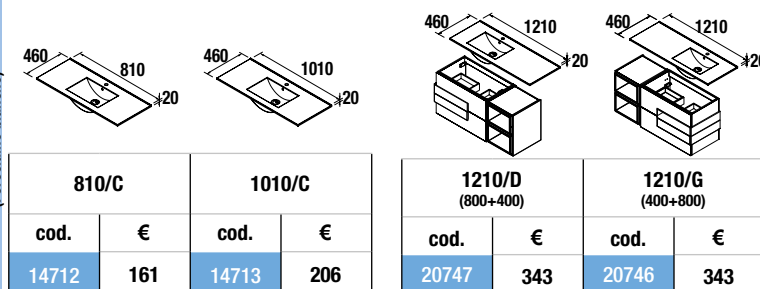

Plans vasques Iberia (Porcelaine blanche)