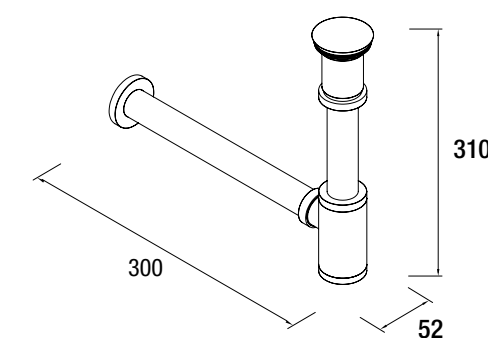

Siphon court avec valve clicker
19366 | 57 €

Siphon SMART
avec siphon et bonde de vidage clic-clac
23033 | 85 €

Siphon SMART
Siphon avec bonde
23032 | 81 €

Plan vasque VENETO 1210 en porcelaine blanche
Une vasque, deux trous de robinetterie, sans siphon ni bonde de vidage clic-clac. 1210 x 120 x 460 mm