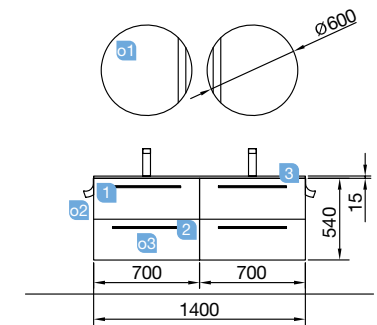

Série meubles profondeur 45
FUSSION CHROME