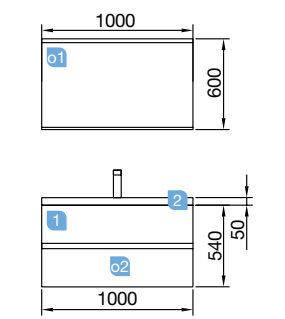

FUSSION LINE 1000 sbiancato

DEUX TIROIRS À FERMETURE AMORTIE

COD.	DESCRIPTION	€
COMPOSITION DE MEUBLE DE 1000		
1 23307	Meuble suspendu FUSSION LINE 1000 Sbiancato 2 tiroirs à poignée ergonomique et fermeture amortie. 997 x 540 x 450 mm	326
2 20752	Plan vasque TOSCANA 1005 charge minérale blanc sans siphon ni bonde de vidage clic-clac 1005 x 50 x 460 mm	253
PRIX TOTAL DE L'ENSEMBLE		579

OPTION		
COD.	DESCRIPTION	€
o1 21737	Miroir UP&DOWN 1000 horizontal avec led (9,6 / 4,8 W) IP44 1000 x 600 mm	357
o2 13663	Siphon avec bonde clicker laiton chromé	74