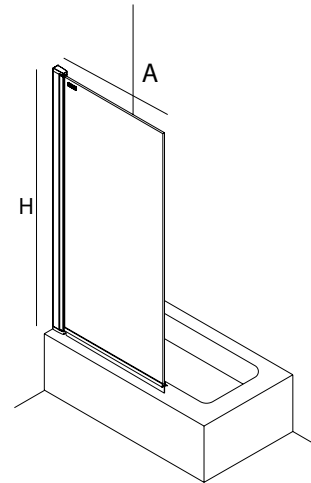

SÉRIE HEAVEN BATH Façade pivotante pour baignoire

PAROI FAÇADE DOUCHE PIVOTANTE POUR BAIGNOIRE

- Verre trempé De 8 mm
- Tendeur de fixation murale de l'élément fixe compris.
- Profil aluminium finition argenté brillant
- Réversible.
- Traitement anticalcaire inclus