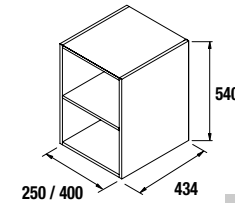

Auxiliaires Alliance

COQUETTE SUSPENDUE ALLIANCE 2 NICHERS

Coquette suspendue à 2 niches. À combiner avec les séries : Fussion Line / Fussion Chrome / Spirit / Monterrey

	Blanc Brillant		Gris Brillant		Taupe Brillant		Naturel		Pin Bahía		Sbiancato		Alsace	
	cod.	€	cod.	€	cod.	€	cod.	€	cod.	€	cod.	€	cod.	€
250	23348	93	23349	93	23353	93	23352	93	24742	93	23350	93	23351	93
400	23657	103	23355	103	23359	103	23358	103	24743	103	23356	103	23357	103

CUBE DÉCORATIF COQUETTE 2 NICHERS ALLIANCE

Ensemble de 2 cubes décoratifs pour coquettes Alliance de 250 et 400 mm de large. Livraison en kit.