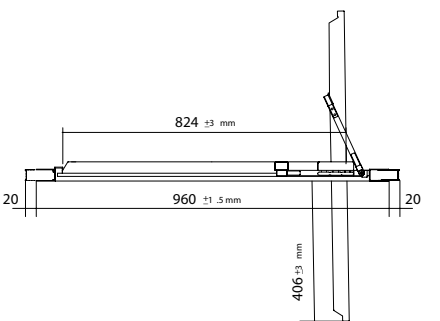

SÉRIE HABITAT façade douche avec fixe

PAROI FAÇADE DOUCHE AVEC FIXE

- Verre transparent trempé Norme EN-12150 de 6 mm en porte
- Expansion 20 mm
- Hauteur 1950 mm
- Profil aluminium finition argenté brillant
- Réversible.
- Poignée ergonomique en ABS spécialement conçue pour une ouverture facile.
- Traitement anticalcaire inclus

FAÇADE DOUCHE					
					VERRE
MESURE (A)	HAUTEUR (H)	ACCÈS (C)	FINITION	COD.	€
660 - 700	1950	524	argent brillant	23413	460
760 - 800	1950	624	argent brillant	23414	485
860 - 900	1950	724	argent brillant	23415	511
960 - 1000	1950	824	argent brillant	23416	536

CÔTÉ FIXE / par façade douche					
					VERRE
MESURE (A)	HAUTEUR (H)	FINITION	COD.	€	
675 - 695	1950	argent brillant	23417	230	
775 - 795	1950	argent brillant	23418	240	

CÔTÉ FIXE SUR MESURE / par façade douche					
					VERRE
MESURE (A)	HAUTEUR (H)	FINITION	N° D'EMBALLAGES	COD.	€
< 600	1950	argent brillant	1	25747	252
600 - 800	1950	argent brillant	1	25748	270
800 - 1000	1950	argent brillant	1	25749	300
1000 - 1200	1950	argent brillant	1	25750	331