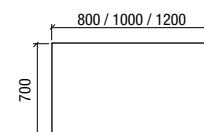

Miroir TOULOUSE 800
horizontal avec led (15 W) IP44
800 x 700 mm

23402 | 315 €

Miroir TOULOUSE 1200
horizontal avec led (20 W) IP44
1200 x 700 mm

23404 | 399 €

Miroir TOULOUSE 1000
horizontal avec led (20 W) IP44
1000 x 700 mm

23403 | 367 €

Lumière LED Bleue sur le haut et le bas du miroir et,
lumière LED Blanche sur les côtés droit et gauche du miroir