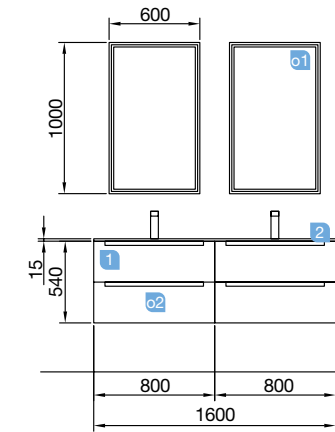

MONTERREY 1600/D sbiancato

MEUBLE 800+COQUETTE 800

COD.	DESCRIPTION	€
COMPOSITION DE 1600/D SBIANCATO		
1 23445	Meuble suspendu MONTERREY 800 Sbiancato 2 tiroirs métalliques à fermeture amortie et ouverture totale. 797 x 540 x 450 mm	449
2 24334	Plan vasque SOFIA 1605 coquette à droite MineralMarmo sans siphon ni bonde de vidage clic-clac 1605 x 15 x 460	636
3 23437	Meuble suspendu MONTERREY 800 Sbiancato 1 tiroir métallique à fermeture amortie 797 x 270 x 450 mm	264
4 22815	Coquette suspendue ALLIANCE 800 Charbon-TX Coquette suspendue avec 1 niche ouverte. 797 x 270 x 450 mm	149
PRIX TOTAL DE L'ENSEMBLE		1498

OPTION

COD.	DESCRIPTION	€
o1 16910	Miroir SENA 800 horizontal-vertical verre 5 mm. 800 x 800 mm	78
o2 21741	Applique NAYRA 493 blanc mat, luminaire led (6W.) fixation multiple IP44 493 x 155 x 7 mm	116
o3 23220	Module ALLIANCE 400 Sbiancato (2 unités) gauche/droite 1 porte avec système push 400 x 800 x 162 mm	348
o4 13663	Siphon avec bonde clicker laiton chromé	74

OPTION

COD.	DESCRIPTION	€
o1 22957	Miroir CHICAGO 1000 (2 unités) horizontale/verticale lumière led et antibuée (30 W.) IP44. 1000 x 600 mm	856
o2 13663	Siphon avec bonde clicker laiton chromé (2 unités)	148

Profondeur 45

MONTERREY DOUBLE 1600 naturel

2 MEUBLES 800

COD.	DESCRIPTION	€
COMPOSITION DOUBLE DE 1600		
1 23934	Meuble suspendu MONTERREY 800 Chêne Naturel (2 unités) 2 tiroirs métalliques à fermeture amortie et ouverture totale. 797 x 540 x 450 mm	898
2 24338	Plan vasque SOFIA 1605 double MineralMarmo sans siphon ni bonde de vidage clic-clac 1605 x 15 x 460	636
PRIX TOTAL DE L'ENSEMBLE		1534