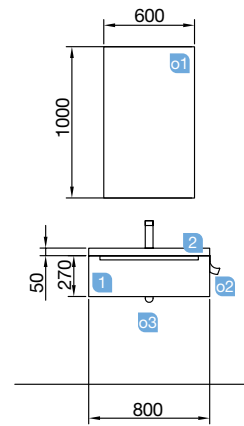

01
Série meubles profondeur 45
MONTERREY

MONTERREY 800 pin bahía

UN TIROIR A FERMETURE AMORTIE

COD.	DESCRIPTION	€
COMPOSITION DE MUEBLE DE 800		
1 23931	Meuble suspendu MONTERREY 800 Pin bahía 1 tiroir métallique à fermeture amortie et ouverture totale. 797 x 270 x 450 mm	264
2 20750	Plan vasque TOSCANA 805 charge minérale blanc sans siphon ni bonde de vidage clic-clac 805 x 50 x 460 mm	230
PRIX TOTAL DE L'ENSEMBLE		494
OPTION		
COD.	DESCRIPTION	€
o1 20741	Miroir REFLEXO 1000 horizontal vertical avec led (15,36 W) IP44 1000 x 600 mm	313
o2 23028	Porte-serviette double JAZZ blanc brillant profondeur 45 y 50. 385 x 125 x 68 mm	50
o3 23033	Siphon SMART avec siphon et bonde de vidage clic-clac	85