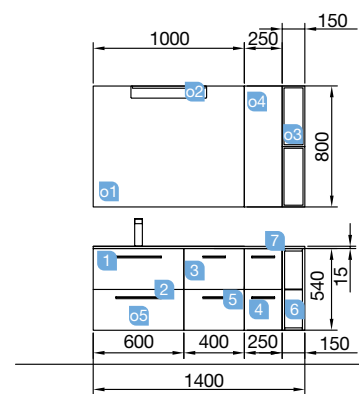

FUSSION CHROME 1400/D naturel

MEUBLE 600+COQUETTE 400+COQUETTE 250+COQUETTE DE FINITION

COD.	DESCRIPTION	€
COMPOSITION 1400/D NATUREL		
1	23285 Meuble suspendu FUSSION CHROME 600 Chêne Naturel 2 tiroirs à fermeture amortie. 598 x 540 x 450 mm	262
2	26827 Poignée FUSSION 300 blanc mat (2 unités)	34
3	27006 Coquette suspendue FUSSION CHROME 400 Chêne Naturel 2 tiroirs à fermeture amortie. 400 x 540 x 450 mm	202
4	27000 Coquette suspendue FUSSION CHROME 250 Chêne Naturel 2 tiroirs à fermeture amortie. 250 x 540 x 450 mm	188
5	26826 Poignée FUSSION 150 blanc mat (4 unités)	56
6	23994 Coquette de finition ALLIANCE 150 Chêne Naturel 150 x 540 x 450 mm	105
7	24336 Plan vasque SOFIA 1405 coquette à droite MineralMarmo sans siphon ni bonde de vidage clic-clac, pour meuble de 600. 1405 x 15 x 460	594
PRIX TOTAL DE L'ENSEMBLE		1441
OPTION		
COD.	DESCRIPTION	€
o1	16912 Miroir SENA 1000 horizontal-vertical verre 5 mm. 1000 x 800 mm	89
o2	20728 Applique ESTORIL 500 luminaire led (6W) IP44, fixation à mur/cadre 500 x 76 x 79 mm	121
o3	23226 Module ALLIANCE 400 blanc-TX (2 unités) horizontal vertical 1 niche. 400 x 150 x 162 mm	86
o4	22906 Module ALLIANCE 250 blanc brillant gauche/droite 1 porte avec système push 250 x 800 x 162 mm	163
o5	13663 Siphon avec bonde clicker laiton chromé	74