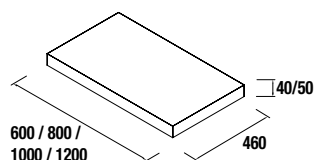

PLANS DE TOILETTE ÉPAISSEUR 40 ET 50 MM

Plans de toilettes en épaisseur 50mm pour les finitions Blanc brillant, Gris brillant et Anthracite.
Et, en épaisseur 40mm pour les finitions Chêne africain, en largeurs de 600 à 1200mm et sur mesure.
Finitions en mélaminé et stratifié haute pression (HPL).

		Blanc Brillant / 50mm		Gris Brillant / 50mm		Carbone / 50mm		Chêne africain/ 40mm																																					
		cod.	€	cod.	€	cod.	€	cod.	€																																				
		Stock	600	22992	163	22993	163	22994	163	23016	158	800	22995	205	22996	205	22997	205	23017	200	1000	22998	258	22999	258	23000	258	23018	248	1200	23001	300	23002	300	23003	300	23019	290							
Sur-commande	<1000	23004	258	23005	258	23006	258	23020	248	1001 - 1400	23007	326	23008	326	23009	326	23021	313	1401 - 1800	23010	370	23011	370	23012	370	23022	357	1801 - 2000	23013	469	23014	469	23015	469	23023	455	2001 - 2400	23138	573	23139	573	23140	573	23141	573

Note: délais de livraison de 15 jours semaines pour tous les plans sur mesure.

PROFONDEUR 45
900 / 1200

NORME EN 120

FERMETURE AMORTIE

OUVERTURE PLUS

UniiQ

Couleurs disponibles en stock

20 couleurs sur commande