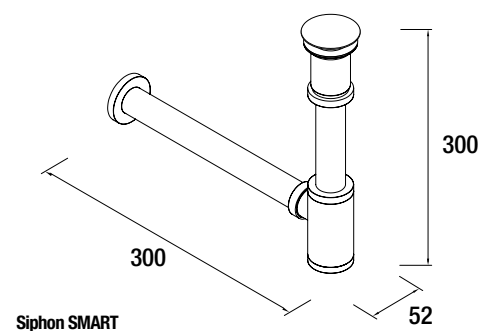

Siphon court avec valve clicker
19366 | 57 €

Siphon SMART
avec siphon et bonde de vidage clic-clac
23033 | 85 €

Siphon SMART
Siphon avec bonde
23032 | 81 €

Plan vasque VENETO 1210 en porcelaine blanche
Une vasque, deux trous de robinetterie, sans siphon ni bonde de vidage clic-clac. 1210 x 120 x 460 mm