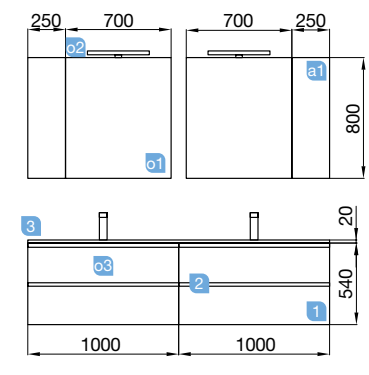

COD.	DESCRIPTION	€
COMPOSITION DOUBLE DE 2000		
Meuble suspendu SPIRIT 1000 Sbiancato (2 unités)		
1	26640 2 tiroirs métalliques à fermeture amortie 997 x 540 x 450 mm	828
2	26810 Poignée SPIRIT 1000 Aluminium anodisé (4 unités)	92
3	24339 Plan vasque SOFIA 2005 double MineralMarmo sans siphon ni bonde de vidage clic-clac 2005 x 15 x 460	710
PRIX TOTAL DE L'ENSEMBLE		1630

OPTION		
COD.	DESCRIPTION	€
o1	16909 Miroir SENA 700 (2 unités) horizontal-vertical verre 5 mm. 700 x 800 mm	146
o2	23535 Applique PANDORA 608 (2 unités) chrome brillant, luminaire led (1 x 12W) fixation multiple IP44. 608 x 112 x 15 mm	168
o3	13663 Siphon avec bonde clicker laiton chromé (2 unités)	148

COMPLEMENT		
COD.	DESCRIPTION	€
a1	23217 Module ALLIANCE 250 Sbiancato (2 unités) gauche/droite 1 porte avec système push 250 x 800 x 162 mm	326