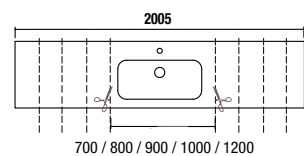

Etapas à suivre pour réaliser ma Composition

1. 1 Mesurer l'ESPACE à meubler
2. 2 Choisir COMPOSITION
   1. 2a Mesure du meuble principal et sa POSITION
   2. 2b AJOUTER meubles bas / réglettes des deux côtés

1. 3 Choisir le modèle plan vasque SOFIA selon :
   - mesure/position du meuble. (REMARQUE : La plan vasque doit coïncider avec le meuble principal)
   - mesure TOTALE de la composition et/ou de la largeur du mur.

PLAN VASQUE CENTRÉE (coupe 1 ou 2 côtés)

- Composition ENTRE **610mm et 1105mm**
  Largeur plan vasque 480mm
  Meubles 600, 700, 800, 900, 1000
- Composition ENTRE **1105mm et 2005mm**
  Largeur plan vasque 580mm
  Meubles 700, 800, 900, 1000, 1200

PLAN VASQUE DEPORTEE (coupe UNIQUEMENT du coté inverse à celui où se trouve la plan vasque)

- seulement avec meuble de **600mm**

- seulement avec meuble de **700mm**

- seulement avec meuble de **800mm**

PLANS VASQUES SOFIA SUR MESURE

Avec plan vasque centrée ou déportée, peut être raccourcie sur 1 ou 2 côtés, en fonction de la largeur du meuble.

1105 x 460

Centrée (largeur cuve 48cm)	
cod.	€
24402	582

2005 x 460

Centrée (largeur cuve 58cm)	
cod.	€
24403	733

855 x 460

Droite (largeur cuve 48cm)	
cod.	€
24390	452

Gauche (largeur cuve 48cm)	
cod.	€
24396	452

1005 x 460

Droite (largeur cuve 48cm)	
cod.	€
24391	517

Gauche (largeur cuve 48cm)	
cod.	€
24397	517

1055 x 460

Droite (largeur cuve 58cm)	
cod.	€
24392	548

Gauche (largeur cuve 58cm)	
cod.	€
24398	548

1205 x 460

Droite (largeur cuve 58cm)	
cod.	€
24393	582

Gauche (largeur cuve 58cm)	
cod.	€
24399	582

1405 x 460

Droite (largeur cuve 48cm)	
cod.	€
24394	618

Gauche (largeur cuve 48cm)	
cod.	€
24400	618

1405 x 460

Droite (largeur cuve 58cm)	
cod.	€
25505	618

Gauche (largeur cuve 58cm)	
cod.	€
25506	618

1605 x 460

Droite (largeur cuve 58cm)	
cod.	€
24395	660

Gauche (largeur cuve 58cm)	
cod.	€
24401	660

FILEUR DE FINITION