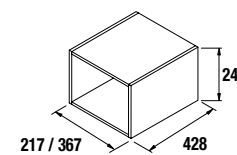

Blanc Brillant		Taupe mat		Carbone TX	
	cod.	€	cod.	€	cod.	€
250	23342	57	23346	57	23344	57
400	21976	68	23347	68	23345	68