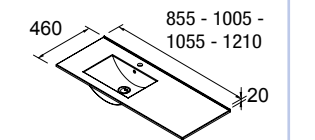

Plan vasque IBERIA 855
coquette à gauche en porcelaine blanche
sans siphon ni bonde de vidage clic-clac. 855 x 20 x 460 mm

21091 | 228 €

Plan vasque IBERIA 1055
coquette à gauche en porcelaine blanche
sans siphon ni bonde de vidage clic-clac. 1055 x 20 x 460 mm

21093 | 275 €

Plan vasque IBERIA 1005
coquette à gauche en porcelaine blanche
sans siphon ni bonde de vidage clic-clac. 1005 x 20 x 460 mm

20743 | 251 €

Plan vasque IBERIA 1210
coquette à gauche en porcelaine blanche
sans siphon ni bonde de vidage clic-clac. 1210 x 20 x 460 mm

20746 | 343 €