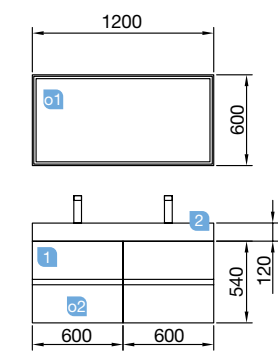

OPTION		
COD.	DESCRIPTION	€
o1 22958	Miroir CHICAGO 1200 horizontale/verticale lumière led et antibuée (30 W) IP44. 1200 x 600 mm	471
o2 13663	Siphon avec bonde clicker laiton chromé (2 unités)	148

Profondeur 45