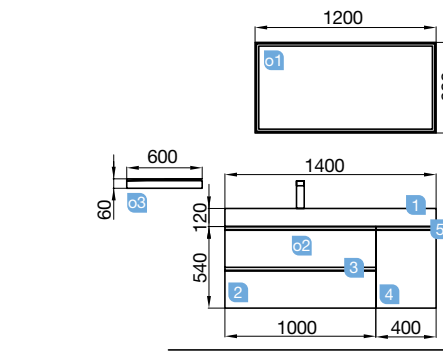

COMPAKT 1400 marbre blanc

VASQUE INTÉGRÉE

COD.	DESCRIPTION	€
COMPOSITION 1400 MARBRE BLANC		
1 25429	Plan de toilette COMPAKT 46 Marbre Blanc de 1210 jusqu'à 1400 mm, avec 1 vasque intégrée. 1210 - 1400 x 460 x 120 mm	799
2 22635	Meuble suspendu SPIRIT 1000 blanc brillant 2 tiroirs métalliques à fermeture amortie 997 x 540 x 450 mm	414
3 22953	Poignée SPIRIT 1000 blanc soft (2 unités)	46
4 26816	Coquette suspendue SPIRIT 400 blanc brillant 1 porte gauche / droite et fermeture amortie 400 x 540 x 450 mm	150
5 22955	Poignée SPIRIT 400 blanc soft	10
PRIX TOTAL DE L'ENSEMBLE		1419

OPTION		
COD.	DESCRIPTION	€
o1 22958	Miroir CHICAGO 1200 horizontale/verticale lumière led et antibuée (30 W) IP 44. 1200 x 600 mm	471
o2 16994	Siphon avec bonde laiton chromé	63
o3 26128	Étagère porte-serviette 600 solid surface 600 x 60 x 120 mm	89