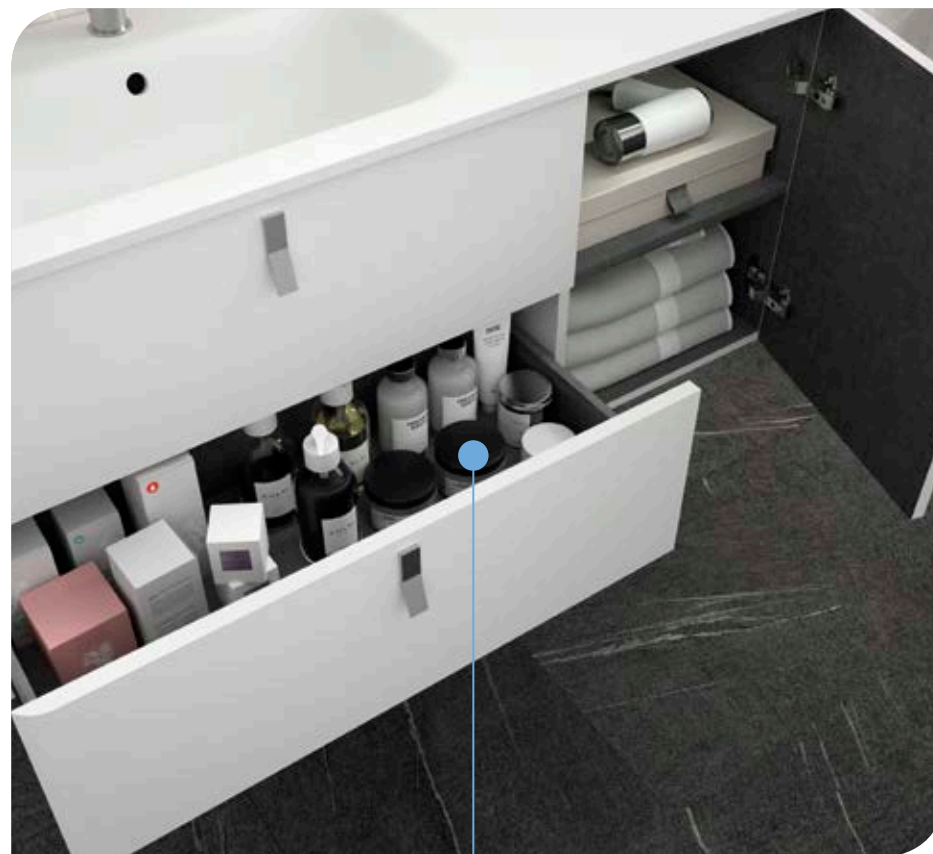

UNiiQ 1200/D blanc mat

DEUX TIROIRS ET UNE PORTE

COD.	DESCRIPTION	€
COMPOSITION DE MEUBLE DE 1200		
1	24626 Meuble suspendu UNiiQ 1200 blanc mat droite 1 porte et deux tiroirs à fermeture amortie 1194 x 540 x 450 mm	419
2	24725 Poignée UNiiQ chromé Jeu 3 poignées pour meuble	18
3	24545 Plan vasque UNiiQ 1205 coquette à droite Mineralsolid mat sans siphon ni bonde de vidage clic-clac 1205 x 15 x 460 mm	389
PRIX TOTAL DE L'ENSEMBLE		826
OPTION		
COD.	DESCRIPTION	€
o1	23407 Miroir CANDEM 1200 horizontal vertical avec led (15 W) IP44 1200 x 600 mm	482
o2	24733 Étagère solid surface jusqu'à 600 mm	125
o3	13663 Siphon avec bonde clicker laiton chromé	74