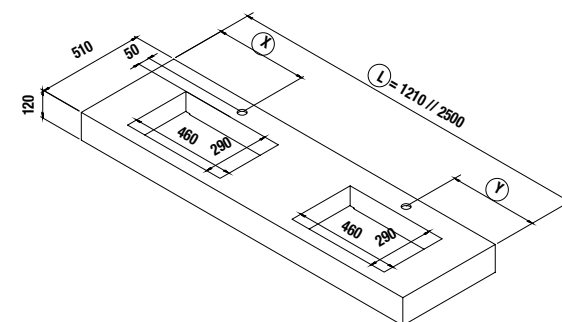

2 Plans vasques	Chêne Africa		Chêne Arctique		Marbre Blanc		Gris Pierre		Ciment		
	cod.	€	cod.	€	cod.	€	cod.	€	cod.	€	
	1210 - 1400	25460	1209	25473	1209	25486	1209	25499	1209	25614	1209
1410 - 1600	25461	1309	25474	1309	25487	1309	25500	1309	25615	1309	
1610 - 1800	25462	1409	25475	1409	25488	1409	25501	1409	25616	1409	
1810 - 2000	25463	1509	25476	1509	25489	1509	25502	1509	25617	1509	
2010 - 2500	25464	1909	25477	1909	25490	1909	25503	1909	25618	1909	

Les plans Compakt sont des produits sur mesure. Delais de livraison de 5 semaines.

Les plans Compakt sont des produits sur mesure. Delais de livraison de 5 semaines.