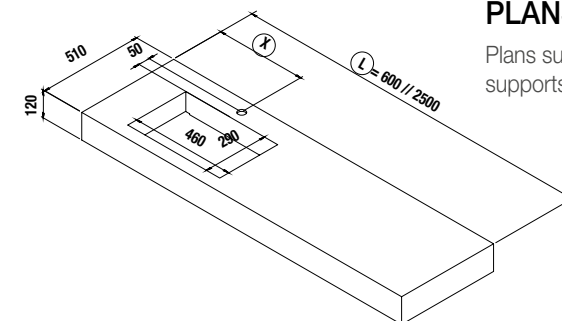

1 Plan vasque	Chêne Africa		Chêne Arctique		Marbre Blanc		Gris Pierre		Ciment		
	cod.	€	cod.	€	cod.	€	cod.	€	cod.	€	
	600 - 800	25452	509	25465	509	25478	509	25491	509	25606	509
810 - 1000	25453	609	25466	609	25479	609	25492	609	25607	609	
1010 - 1200	25454	709	25467	709	25480	709	25493	709	25608	709	
1210 - 1400	25455	809	25468	809	25481	809	25494	809	25609	809	
1410 - 1600	25456	909	25469	909	25482	909	25495	909	25610	909	
1610 - 1800	25457	1009	25470	1009	25483	1009	25496	1009	25611	1009	
1810 - 2000	25458	1109	25471	1109	25484	1109	25497	1109	25612	1109	
2010 - 2500	25459	1509	25472	1509	25485	1509	25498	1509	25613	1509