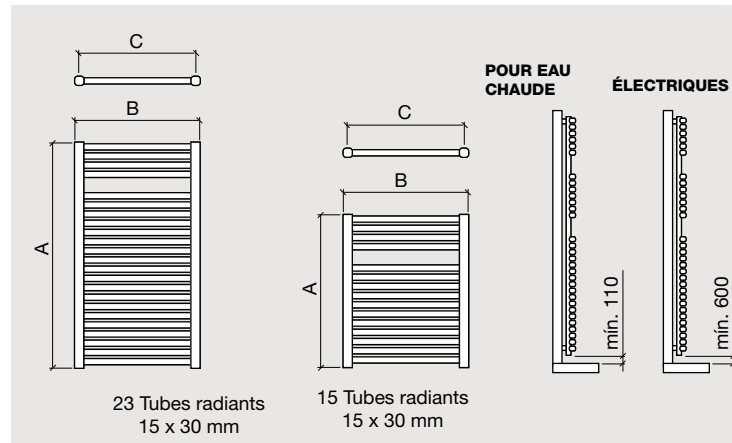

EAU CHAUDE

Valve et détendeur chromé, universel, adapté à n'importe quel radiateur du marché, y compris jeu d'écrous chromés pour tube en cuivre de 15 mm ou tube en polyéthylène réticulé ou multicouche de 16 mm de diamètre.

MANUAL

THERMOSTAT

SYSTEME	RÉSISTANCE WATTS	TAILLE A - B - C	COULEUR	PUISSANCE wat/h - kcal/h	COD	€
Eau chaude du réseau	---	800 x 500 / 450	Blanc	339 - 292	14316	215
	---	1180 x 500 / 450	Blanc	523 - 450	14317	249
Jeu valve et détendeur à pression – cuivre chromé					14361	63
Jeu de robinet thermostatique d'équerre et détendeur à pression – cuivre chromé					16301	127

THERMOSTAT ÉLECTRIQUE

- Raccordement au réseau électrique de 220/230 V au moyen d'un câble qui est isolé des tubes. Il ne faut pas situer la prise derrière le radiateur / sèche-serviettes.
- Degré de protection IP-44 sans besoin de prise de terre (classe II)
- Touche de fonction Turbo: fonctionnement pendant deux heures à plein rendement.
- Sonde de température ambiante.
- Puissance calorifique selon indication du tableau ci-joint.
- Le thermostat règle la température de 7 ° à 30 °C.
- Programmation hebdomadaire et mode confort, nocturne, antigel et fil pilote.
- DEL bicolore indiquant l'état de fonctionnement.
- Conception fonctionnelle couleur grise ou blanche selon la finition du radiateur.

SYSTEME	RÉSISTANCE WATTS	TAILLE A - B - C	COULEUR	PUISSANCE wat/h - kcal/h	COD	€
Electrique avec thermostat	300	800 x 500 / 450	Blanc	339 - 292	24567	426
	650	1180 x 500 / 450	Blanc	523 - 450	24568	484

TÜV
Certifié par TÜV
Norme EN-14428

Service immédiat pour les références en stock.