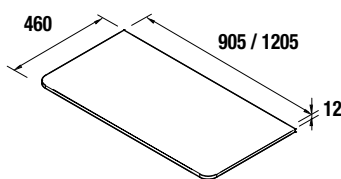

PLANS DE TOILETTE

Plan de toilette UNIIQ en solid surface mat.