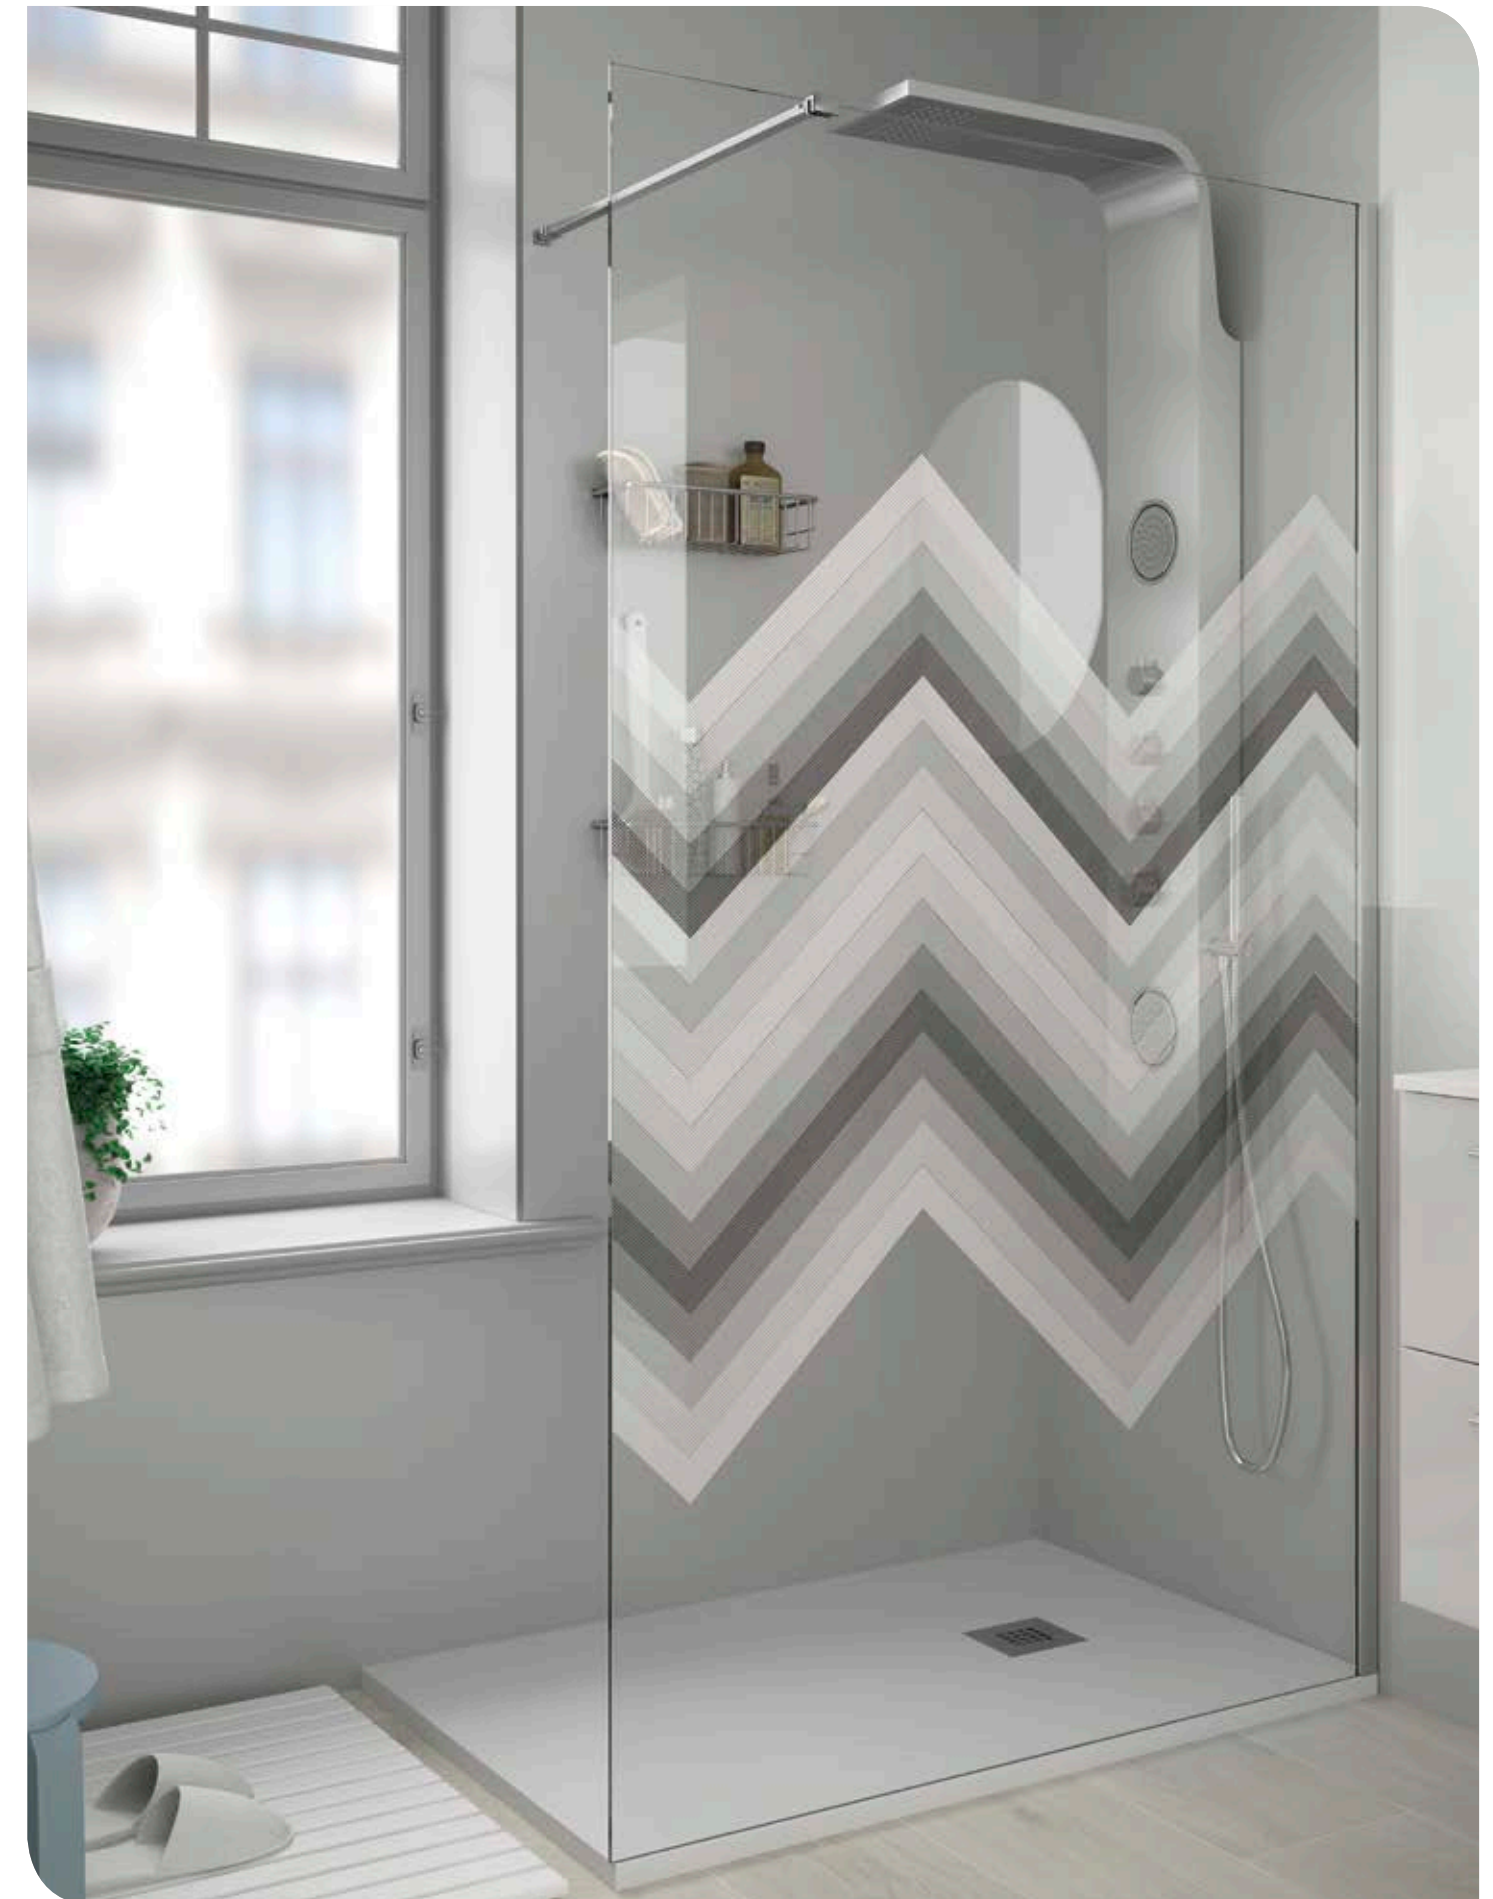

Ultra-Protect
Traitement anticalcaire inclus

tüv
Certifié par TÜV
Norme EN-14428

CE

NE PAS UTILISER
DE PRODUITS ABRASIFS