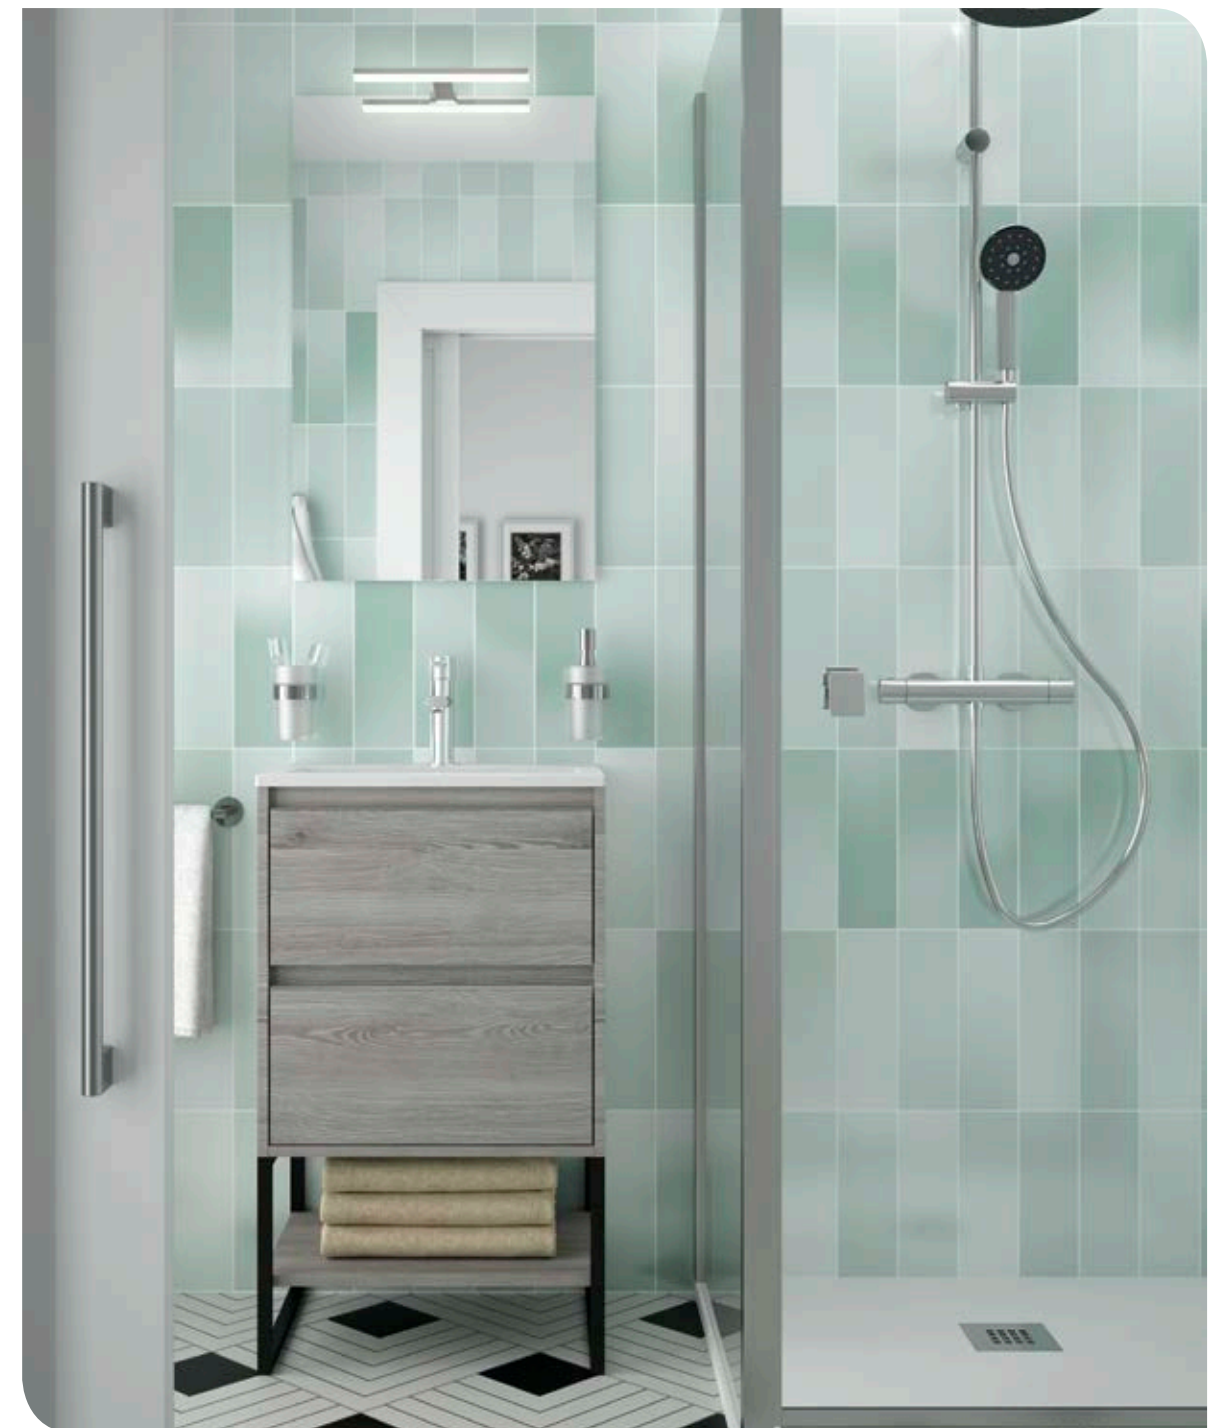

BLANC BRILLANT €		
24074	Meuble 500	273
21615	Meuble 600	294
21618	Meuble 800	327

Peut être associé avec une étagère ALLIANCE et un jeu de 2 pies ALLIANCE

Chêne Naturel €		
23272	Meuble 500	273
23273	Meuble 600	294
23274	Meuble 800	327

Peut être associé avec une étagère ALLIANCE et un jeu de 2 pies ALLIANCE

Pin Bahía €		
24075	Meuble 500	273
21617	Meuble 600	294
21620	Meuble 800	327

Peut être associé avec une étagère ALLIANCE et un jeu de 2 pies ALLIANCE

BLANC BRILLANT €		
24074	Meuble 500	273
21615	Meuble 600	294
21618	Meuble 800	327

Peut être associé avec une étagère ALLIANCE et un jeu de 2 pies ALLIANCE

Chêne Naturel €		
23272	Meuble 500	273
23273	Meuble 600	294
23274	Meuble 800	327

Peut être associé avec une étagère ALLIANCE et un jeu de 2 pies ALLIANCE

Pin Bahía €		
24075	Meuble 500	273
21617	Meuble 600	294
21620	Meuble 800	327

Peut être associé avec une étagère ALLIANCE et un jeu de 2 pies ALLIANCE