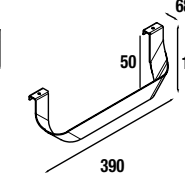

Porte-serviette double JAZZ

Blanc		Noir		Anodisé brillant	
cod.	€	cod.	€	cod.	€
23028	50	27043	50	23025	50

Plans vasques

Différents modèles de plans vasques pour personnaliser votre ensemble

Plan Vasque Ibéria (Porcelaine blanche)

610/C		810/C		1010/C		1210/C	
cod.	€	cod.	€	cod.	€	cod.	€
14711	131	14712	161	14713	206	23701	343

855/D (600+250)		855/G (250+600)		1005/D (600+400)		1005/G (400+600)		1055/D (800+250)		1055/G (250+800)		1105/C (250+600+250)	
cod.	€	cod.	€	cod.	€	cod.	€	cod.	€	cod.	€	cod.	€
21090	228	21091	228	20744	251	20743	251	21092	275	21093	275	20745	286

1210/D (800+400)		1210/G (400+800)		1210 2 Unt. (600+600)	
cod.	€	cod.	€	cod.	€
20747	343	20746	343	15459	413