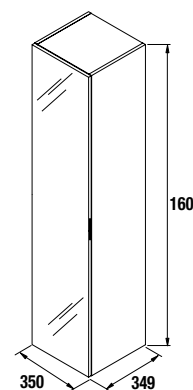

COLONNE ALLIANCE 1600 AVEC 1 PORTE MIROIR

Colonne réversible 1 portes miroir avec système d'ouverture push. Finition intérieure Carbon-TX. Avec 4 étagères en verre ajustables en hauteur. Charnières avec ouverture large 110°. Avec poignée incluse et insérée dans la porte.

Blanc Brillant		Gris Brillant		Taupe Brillant		Naturel		Pin Bahía		Sbiancato		Alsace	
cod.	€	cod.	€	cod.	€	cod.	€	cod.	€	cod.	€	cod.	€
26861	359	26862	359	26863	359	26864	359	26865	359	26866	359	26867	359