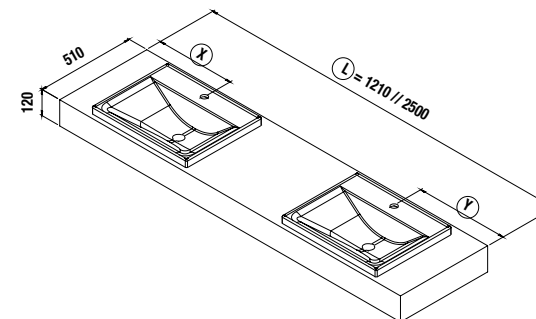

2 Plans vasques		Chêne Africa		Chêne Arctique		Marbre Blanc		Gris Pierre		Ciment		
		cod.	€	cod.	€	cod.	€	cod.	€	cod.	€	
		1210 - 1400	26278	1209	26291	1209	26304	1209	26317	1209	26330	1209
	1410 - 1600	26279	1309	26292	1309	26305	1309	26318	1309	26331	1309	
	1610 - 1800	26280	1409	26293	1409	26306	1409	26319	1409	26332	1409	
	1810 - 2000	26281	1509	26294	1509	26307	1509	26320	1509	26333	1509	
	2010 - 2500	26282	1909	26295	1909	26308	1909	26321	1909	26334	1909	

Les plans Compakt sont des produits sur mesure. Delais de livraison de 5 semaines.

Les plans Compakt sont des produits sur mesure. Delais de livraison de 5 semaines.