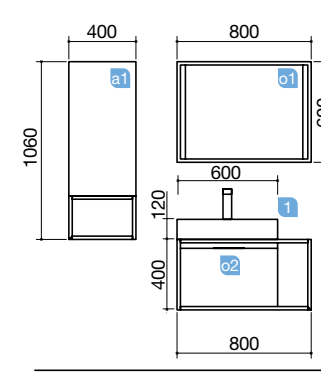

VINCI 810 MEUBLE SUSPENDU+PLAN VASQUE 600

MEUBLE 800

OPTION		
COD.	DESCRIPTION	€
o1 26340	Miroir VINCI 600 LED horizontal-vertical avec cadre en aluminium laque noir mate et bandes lumineuses, LED lumière(20W) 600 x 800 mm	309
o2 19366	Siphon court avec valve clicker	57
COMPLEMENT		
COD.	DESCRIPTION	€
a1 25760	Module VINCI 1060 chêne africain gauche/droit 1 porte avec système d'ouverture PUSH et cadre en aluminium laque noir mate 400 x 1060 x 240 mm	479

COD.	DESCRIPTION	€
COMPOSITION DE MEUBLE DE 800		
1 26435	Meuble suspendu VINCI 800 avec plan vasque Veneto 600 chêne africain gauche / droite 1 tiroir à fermeture amortie 797 x 400 x 450 mm	953
PRIX TOTAL DE L'ENSEMBLE		953