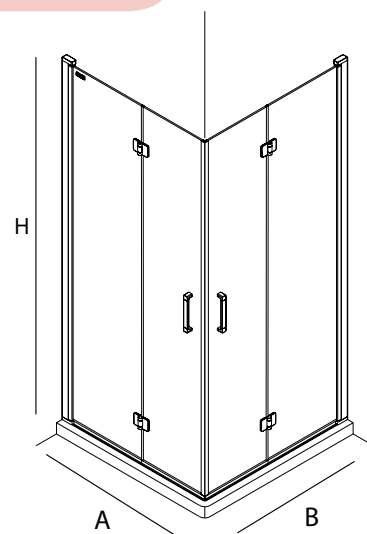

SÉRIE ODENSE D'angle douche

PAROI D'ANGLE DOUCHE UNE PORTE PIVOTANTE

- Verre transparent trempé Norme EN- 12150 de 6 mm sur porte et élément fixe.
- Expansion 20 mm
- Hauteur 2000 mm
- Profil aluminium finition argenté brillant
- Réversible.
- Traitement anticalcaire inclus