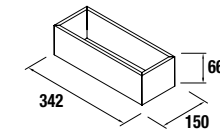

Organisation intérieure des tiroirs

Organiseur/séparateur pour tiroir métallique Carbone-TX
150 x 342 x 66 mm

Carbone - TX	
cod.	€
23030	21