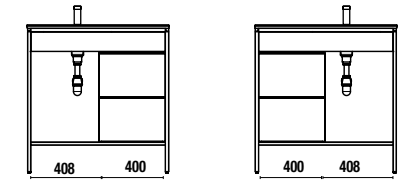

POSSIBILITES DE COMPOSITIONS AVEC PLANS VASQUES ET COQUETTES

LARGEUR 850

PLAN VASQUE AVEC PLAN DE TRAVAIL ET COQUETTE A DROITE

PLANS VASQUES AVEC PLAN DE TRAVAIL ET COQUETTE A GAUCHE