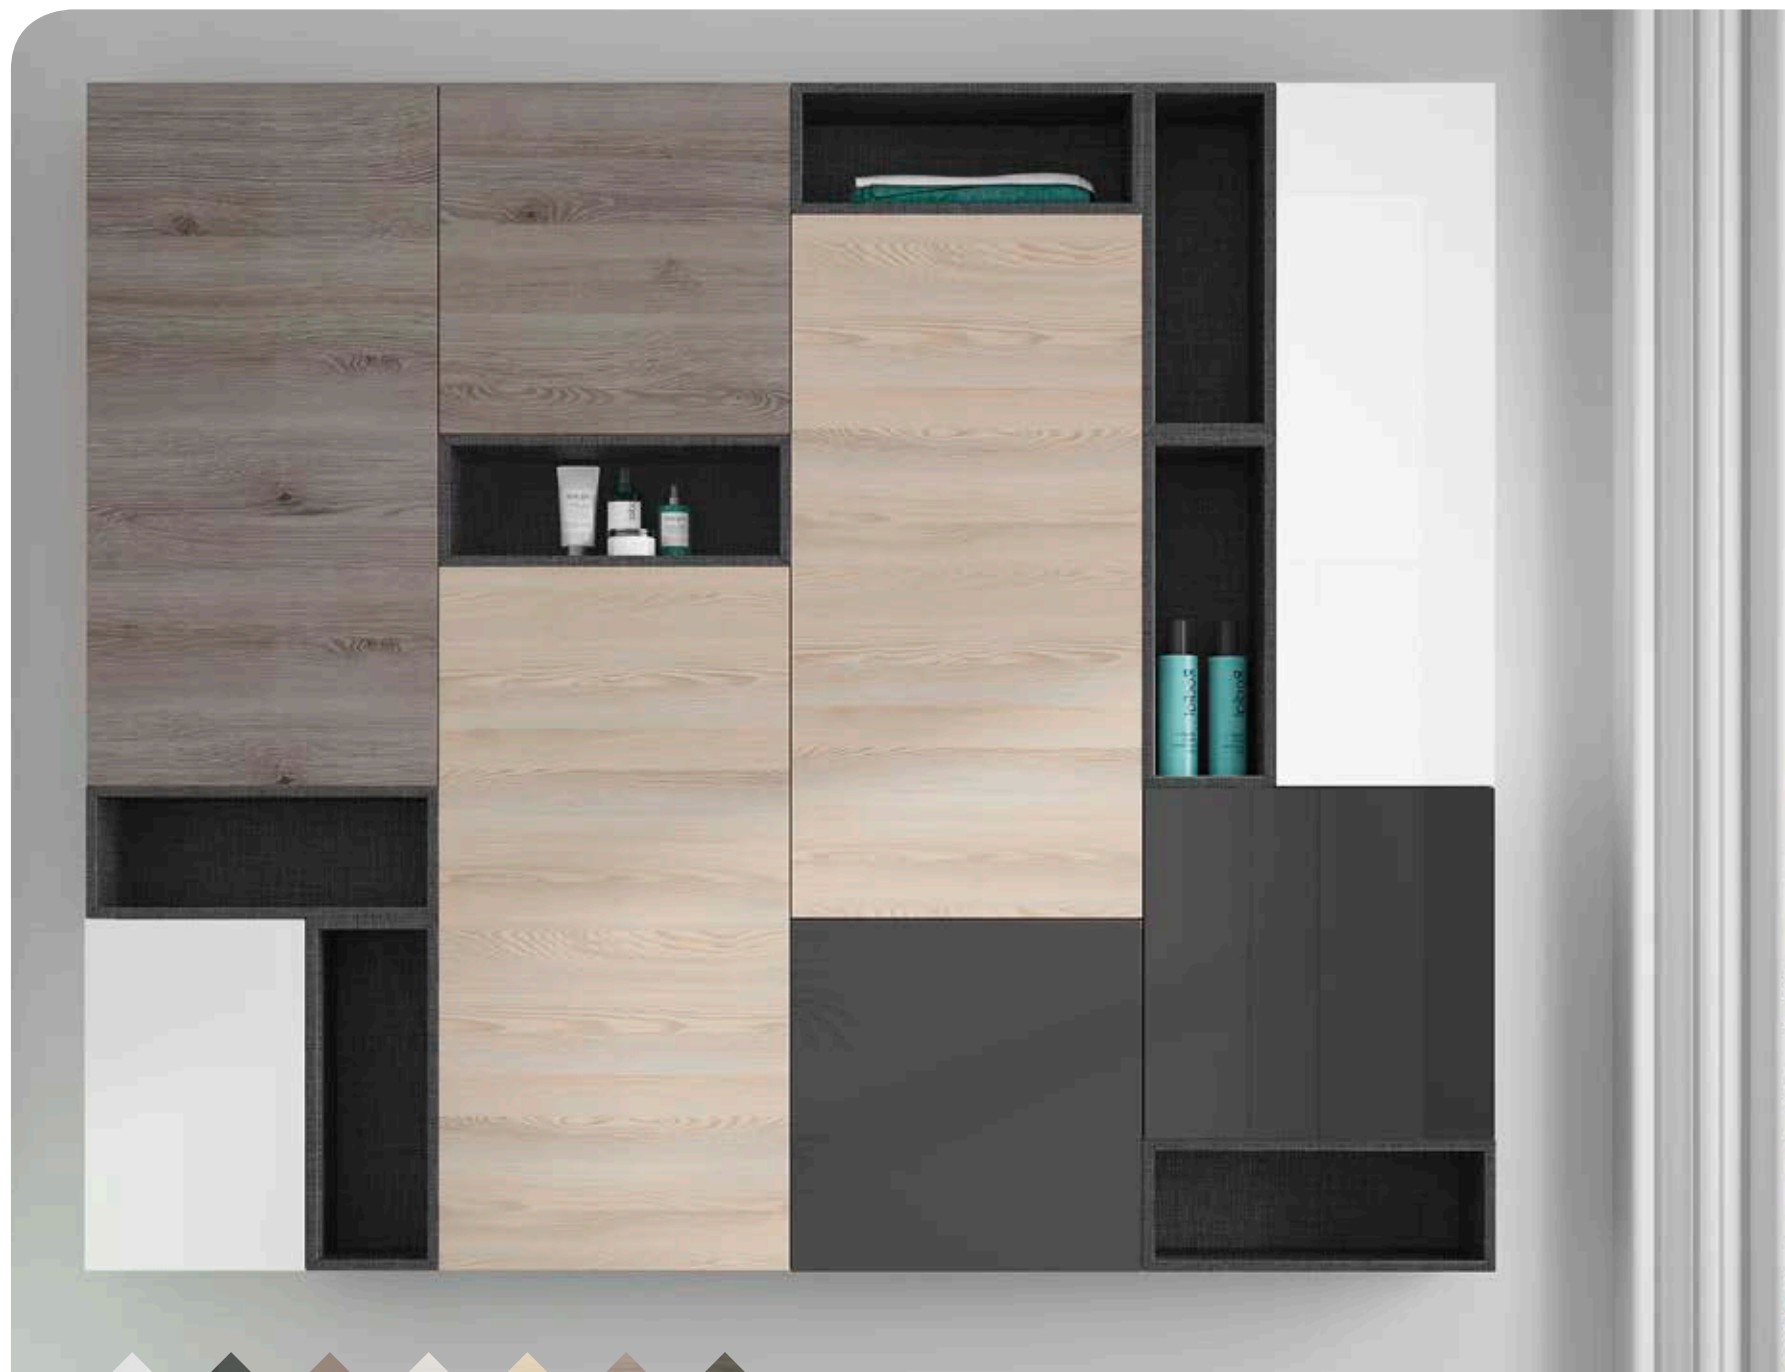

Meubles auxiliaires profondeur 160
Combinez-les comme vous le voulez !!
Associez les différents coloris, et formats, les espaces ouverts et fermés pour des créations uniques et personnalisées.

+
Finitions exclusives Carbone-TX, étagères en verre réglables pour profiter de l'ordre et de l'élégance des intérieurs.

+
Nos niches avec les finitions TX donneront une touche de design et de légèreté à la composition que vous souhaitez réaliser.