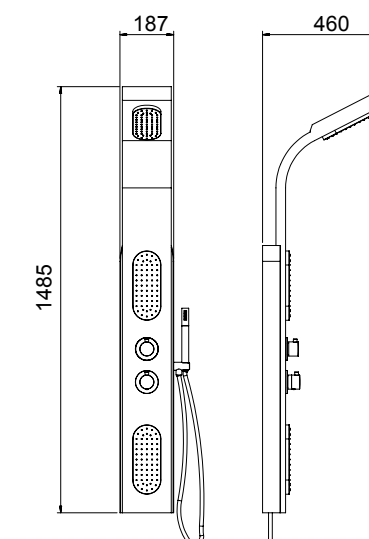

POINTS ESSENTIELS POUR UN BON FONCTIONNEMENT DES COLONNES D'HYDROMASSAGE

- Valve de réduction de pression
- Pression minimum de l'eau 2,5 bars, recommandée à 3 bars, toujours à l'entrée de la colonne et 5 bars maximum.
- Les valves de réduction "RÉDUFIX" sont recommandées à l'entrée des prises d'eau (3 bars en usine)
- Débit d'eau minimum de 15 à 17 litres/min.
- Diamètres des tuyauteries et production d'eau chaude normalisés.
- Différence de pression entre eau chaude et eau froide ne dépassant pas 1 bar.
- Réglage de la température de la colonne thermostatique selon les indications du produit.
- Éviter de pincer les flexibles avant et après le montage.
- Purger l'installation pour éliminer toutes les impuretés.
- Nettoyer régulièrement les filtres du mitigeur thermostatique.
- LIRE ATTENTIVEMENT LE MANUEL D'INSTALLATION ET D'UTILISATION DU PRODUIT.