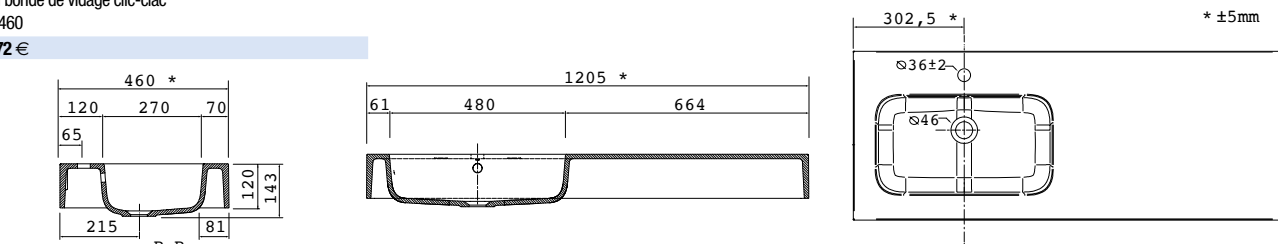

22684 | 672 €