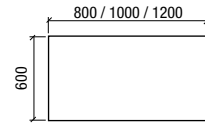

LUNE POLIE 5mm
lumière led

20740 | 288 €

20742 | 333 €

Miroir REFLEXO 1000
horizontal/vertical avec led (15,36 W) IP44
1000 x 600 mm

20741 | 313 €

LUNE POLIE 5mm

16944 | 58 €

Miroir GALIA 600
horizontal/vertical cadre transparent
600 x 800 mm

16087 | 63 €

Miroir GALIA 1000
horizontal/vertical cadre transparent
1000 x 600 mm

16088 | 73 €

16080 | 95 €

16081 | 111 €

17014 | 136 €

20729 | 62 €

Miroir ROTA 500
vertical
500 x 800 mm

20730 | 73 €

Miroir ROTA 600
horizontal/vertical
600 x 800 mm

16943 | 76 €

Miroir ROTA 700
horizontal/vertical
700 x 800 mm

20731 | 84 €

20732 | 89 €

Miroir ROTA 900
horizontal/vertical
900 x 800 mm

20733 | 94 €

Miroir ROTA 1000
horizontal/vertical
1000 x 800 mm

20734 | 100 €

Miroir ROTA 1200
horizontal
1200 x 600 mm

20735 | 121 €

LUNE POLIE 5mm

16906 | 52 €

Miroir SENA 500
vertical verre 5 mm
500 x 800 mm

16907 | 62 €

Miroir SENA 600
horizontal/vertical verre 5 mm
600 x 800 mm

16908 | 67 €

Miroir SENA 700
horizontal/vertical verre 5 mm
700 x 800 mm

16909 | 73 €

16910 | 78 €

16911 | 84 €

Miroir SENA 1000
horizontal/vertical verre 5 mm
1000 x 800 mm

16912 | 89 €

Miroir SENA 1200
horizontal/vertical verre 5 mm
1200 x 600 mm

17893 | 94 €

SUR MESURE

16917 | 132 €

16920 | 205 €

16918 | 148 €

16919 | 178 €