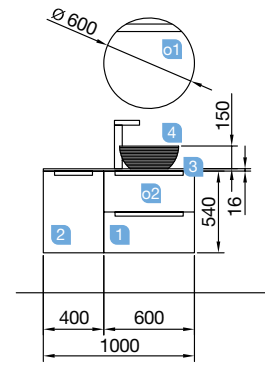

MONTERREY 855/D gris brillant

MEUBLE 600+COQUETTE 250

COD.	DESCRIPTION	€
COMPOSITION 855/D		
1	26676 Meuble suspendu MONTERREY 600 gris brillant 2 tiroirs métalliques à fermeture amortie et ouverture totale. 598 x 540 x 450 mm	401
2	26688 Coquette suspendue MONTERREY 250 gris brillant 1 porte droite et fermeture amortie 250 x 540 x 450 mm	150
3	21090 Plan vasque IBERIA 855 coquette à droite en porcelaine blanche sans siphon ni bonde de vidage clic-clac 855 x 20 x 460 mm	228
PRIX TOTAL DE L'ENSEMBLE		779

OPTION		
COD.	DESCRIPTION	€
o1	24061 Armoire ALLIANCE 600 2 portes miroir double avec interrupteur et prise 600 x 650 x 150 mm	389
o2	23411 Applique ALLIANCE 600 luminaire led (6W)	145
o3	13663 Siphon avec bonde clicker laiton chromé	74
o4	23030 Séparateur pour tiroir Charbon-TX par tiroir métallique Charbon-TX 150 x 342 x 66 mm	21
COMPLEMENT		
COD.	DESCRIPTION	€
a1	22907 Module ALLIANCE 250 gris brillant (3 unités) gauche/droite 1 porte avec système push 250 x 800 x 162 mm	489

OPTION		
COD.	DESCRIPTION	€
o1	23408 Miroir ROUND 600 circulaire avec bande lumineuse luminaire led (9,6 W) IP44. d 600 mm	315
o2	16994 Siphon avec bonde laiton chromé	63

MONTERREY 1000 pin bahía

COMPOSITION COQUETTE 400+MEUBLE 600

COD.	DESCRIPTION	€
COMPOSITION DE 1000		
1	23929 Meuble suspendu MONTERREY 600 Pin bahía 2 tiroirs métalliques à fermeture amortie et ouverture totale. 598 x 540 x 450 mm	401
2	23976 Coquette suspendue MONTERREY 400 Pin bahía 1 porte gauche et fermeture amortie 400 x 540 x 450 mm	170
3	22970 Plan de toilette Pin bahía pour meuble et coquette. 1000 x 16 x 460 mm	115
4	21854 Vasque à poser Ultra-fine SEDUCTION en porcelaine blanche sans siphon ni bonde de vidage 390 x 390 x 150 mm	180
PRIX TOTAL DE L'ENSEMBLE		866