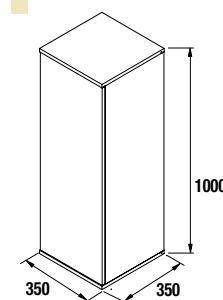

Meubles auxiliaires profondeur 350mm

COLONNE ALLIANCE 1000 AVEC 1 PORTE

Colonne réversible 1 porte avec système d'ouverture push. Finition intérieure Carbon-TX. Avec 2 étagères en verre ajustables en hauteur. Charnières avec ouverture large 110°.

Blanc Brillant		Gris Brillant		Taupe Brillant		Naturel		Pin Bahía		Sbiancato		Alsace	
cod.	€	cod.	€	cod.	€	cod.	€	cod.	€	cod.	€	cod.	€
24588	259	24738	259	24737	259	24589	259	24736	259	24735	259	24590	259