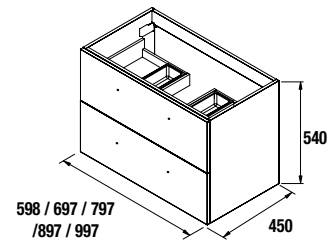

SÉRIE FUSSION CHROME MEUBLES 2 TIROIRS, 3 TIROIRS ET COQUETTE SUSPENDUE 2 TIROIRS

MEUBLE FUSSION CHROME 2 TIROIRS

Meuble suspendu avec 2 tiroirs bois et finition intérieure Carbon-TX, avec glissières invisibles et ouverture Plus. Séparateur de rangement inclus dans le tiroir supérieur. Poignées non incluses et en option dans 3 finitions.