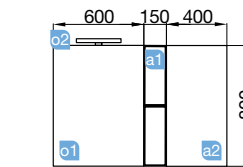

MARTHA alsacia

MEUBLE LAVE MAIN 1 PORTE