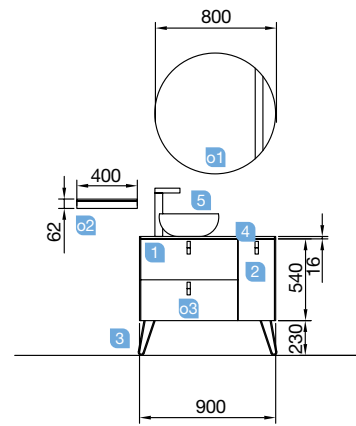

UNiQ 900/D blanc mat

DEUX TIROIRS ET UNE PORTE

COD.	DESCRIPTION	€
COMPOSITION DE MEUBLE DE 900		
1	24604 Meuble suspendu UNiQ 900 blanc mat droite 1 porte et deux tiroirs à fermeture amortie 897 x 540 x 450 mm	369
2	24724 Poignée UNiQ noir Jeu 3 poignées pour meuble	18
3	24717 Jeu 2 pieds UNiQ noir Hauteur 230 mm	22
4	24727 Plan de toilette UNiQ 900 solid surface pour plan vasque à poser. 905 x 12 x 460 mm	160
5	24555 Vasque à poser ALTIRO en porcelaine blanche mat sans siphon ni bonde de vidage. D 390 x 140 mm	201
PRIX TOTAL DE L'ENSEMBLE		770

OPTION		
COD.	DESCRIPTION	€
o1	24547 Miroir ROUND 800 circulaire avec bande lumineuse lumineuse led (9,6 W) IP44. d 800 mm	367
o2	24729 Etagère porte-serviette solid surface jusqu'à 400 mm	59
o3	16994 Siphon avec bonde laiton chromé	63

OPTION		
COD.	DESCRIPTION	€
o1	23406 Miroir CANDEM 1000 horizontal vertical avec led (15 W) IP44 1000 x 600 mm	428
o2	24569 Miroir Grossissant (x3), avec fixation multipositions en verre. Ø140 mm	80
o3	24729 Etagère porte-serviette solid surface jusqu'à 400 mm	59
o4	24734 Etagère solid surface jusqu'à 800 mm	150
o5	13663 Siphon avec bonde clicker laiton chromé	74

UNiQ 1200/D verte ácido

DEUX TIROIRS ET UNE PORTE

COD.	DESCRIPTION	€
COMPOSITION DE MEUBLE DE 1200		
1	24645 Meuble suspendu UNiQ 1200 verte ácido droite 1 porte et deux tiroirs à fermeture amortie 1194 x 540 x 450 mm	499
2	24723 Poignée UNiQ blanc Jeu 3 poignées pour meuble	18
3	24713 Jeu 2 pieds UNiQ blanc Hauteur 330 mm	26
4	24545 Plan vasque UNiQ 1205 coquette à droite Mineralsolid mat sans siphon ni bonde de vidage clic-clac 1205 x 15 x 460 mm	389
PRIX TOTAL DE L'ENSEMBLE		932