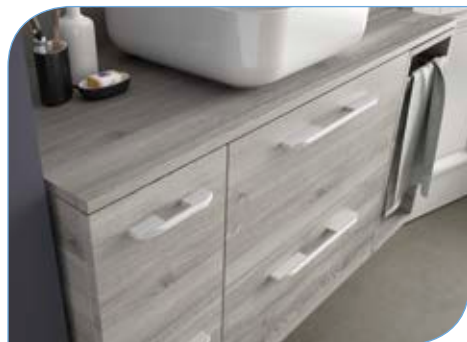

Pour encore plus de personnalisation

Désormais vous pouvez choisir la finition de votre poignée exclusive Fussion qui donnera votre touche personnelle à votre ensemble

Choisissez la poignée blanche