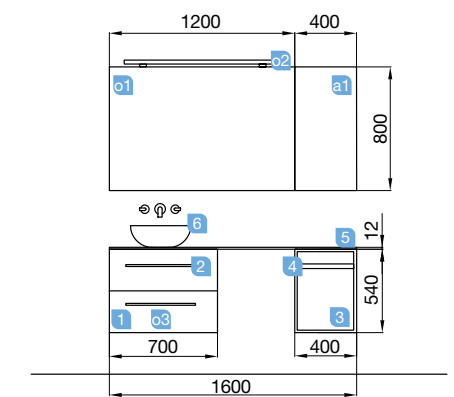

COD.	DESCRIPTION	€
COMPOSITION 1600 TAUPE BRILLANT		
1	23292 Meuble suspendu FUSSION CHROME 700 taupe brillant 2 tiroirs à fermeture amortie. 697 x 540 x 450 mm	275
2	26828 Poignée FUSSION 450 blanc mat (2 unités)	42
3	26842 Coquette suspendue ALLIANCE 400 porte-serviette amovible taupe brillant avec tiroirs intérieurs. 400 x 540 x 450 mm	199
4	26920 Poignée PORTE-SERVETTE 400 blanc mat	23
5	24462 Plan de toilette solide blanc de 1401 jusqu'à 1800 pour plan vasque à poser sans porte-serviette. 1401 - 1800 x 12 x 460 mm	315
6	26536 Vasque à poser BOL solide surface sans siphon ni bonde de vidage clic-clac D 390 x 140 mm	208
PRIX TOTAL DE L'ENSEMBLE		1062

OPTION		
COD.	DESCRIPTION	€
o1	16920 Miroir SENA de 1001 jusqu'à 1200 x 800 mm	205
o2	24549 Applique PANDORA 1008 chrome brillant, luminaire led (15W) fixation multiple IP44. 1008 x 112 x 32 mm	147
o3	16994 Siphon avec bonde laiton chromé	63

COMPLEMENT		
COD.	DESCRIPTION	€
a1	22824 Module ALLIANCE 400 blanc brillant gauche/droite 1 porte avec système push 400 x 800 x 162 mm	174