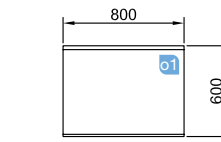

FUSSION CHROME 800 gris brillant

DEUX TIROIRS À FERMETURE AMORTIE

COD.	DESCRIPTION	€
COMPOSITION DE MEUBLE DE 800		
1	23294 Meuble suspendu FUSSION CHROME 800 gris brillant 2 tiroirs à fermeture amortie. 797 x 540 x 450 mm	288
2	26828 Poignée FUSSION 450 blanc mat (2 unités)	42
3	20750 Plan vasque TOSCANA 805 charge minérale blanc sans siphon ni bonde de vidage clic-clac 805 x 50 x 460 mm	230
PRIX TOTAL DE L'ENSEMBLE		560

OPTION

COD.	DESCRIPTION	€
o1	23408 Miroir ROUND 600 circulaire avec bande lumineuse lumineuse led (9,6 W) IP44. d 600 mm	315
o2	13663 Siphon avec bonde clicker laiton chromé	74