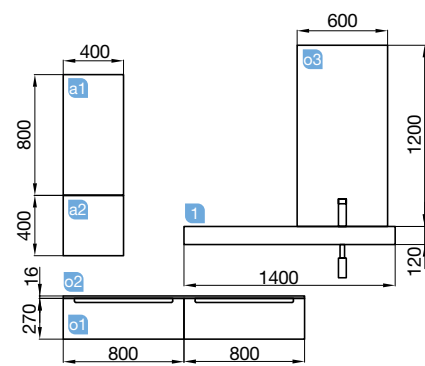

COMPAKT 1400 gris pierre

VASQUE INTÉGRÉE

COD.	DESCRIPTION	€
COMPOSITION 1800 GRIS PIERRE		
1 26247	Plan de toilette COMPAKT 46 Gris Pierre de 1210 jusqu'à 1400 mm, avec 1 vasque semi encastré. 1210 - 1400 x 460 x 120 mm	799
PRIX TOTAL DE L'ENSEMBLE		799
OPTION		
COD.	DESCRIPTION	€
o1 23438	Coquette suspendue MONTERREY 800 alsace (2 unités) 1 tiroir métallique à fermeture amortie 797 x 270 x 450 mm	528
o2 23480	Plan de toilette alsace de 1001 jusqu'à 1800 pour meuble et coquette 1401 - 1800 x 16 x 460 mm	314
o3 20742	Miroir REFLEXO 1200 horizontal vertical avec led (17,28 W) IP 44 1200 x 600 mm	333