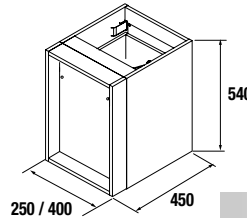

**COQUETTE SUSPENDUE PORTE SERVIETTES
ET EXTRACTION AVANT ALLIANCE**

Coquette suspendue avec tiroir à ouverture par extraction avant, finition intérieure Carbon-TX, avec glissières invisibles à ouverture totale et espace sèche-cheveux. Poignée non incluse et disponible dans 3 finitions.
Se combine avec les séries: Fussion Line / Fussion Chrome / Monterrey

	Blanc Brillant		Gris Brillant		Taupe Brillant		Naturel		Pin Bahía		Sbiancato		Alsace	
	cod.	€	cod.	€	cod.	€	cod.	€	cod.	€	cod.	€	cod.	€
250	26833	179	26834	179	26835	179	26836	179	26837	179	26838	179	26839	179
400	26840	199	26841	199	26842	199	26843	199	26844	199	26845	199	26846	199

**POIGNEE PORTE-SERVIETTES POUR COQUETTE
SUSPENDUE EXTRACTION AVANT ALLIANCE**

Poignée por coquete Alliance, disponible dans différentes finitions.
Poignée en option, non fournie avec la coquette