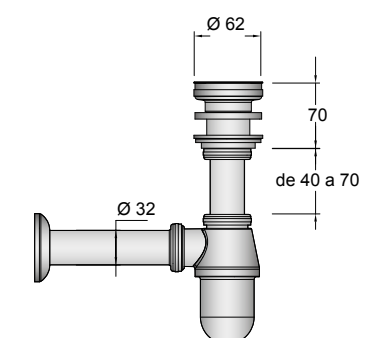

Siphon avec bonde laiton chromé
9699 | 53 €