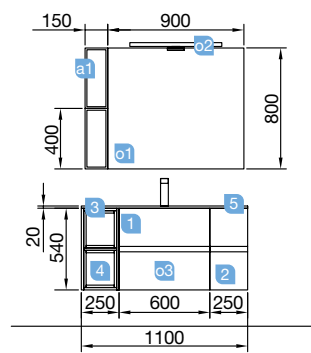

FUSSION LINE 1105/C blanc brillant

COQUETTE 250+MEUBLE 600+COQUETTE 250

COD.	DESCRIPTION	€
COMPOSITION 1105/C BLANC BRILLANT		
1 23311	Meuble suspendu FUSSION LINE 600 blanc brillant 2 tiroirs à poignée ergonomique et fermeture amortie. 598 x 540 x 450 mm	262
2 23372	Coquette suspendue FUSSION LINE 250 blanc brillant 2 tiroirs à poignée ergonomique et fermeture amortie. 250 x 540 x 450 mm	188
3 23348	Coquette suspendue ALLIANCE 250 blanc brillant 2 espaces. 250 x 540 x 434 mm	93
4 23344	Ensemble 2 cubes intérieurs ALLIANCE 250 Charbon-TX pour coquette 250. 217 x 244 x 428 mm	57
5 20745	Plan vasque IBERIA 1105 en porcelaine blanche sans siphon ni bonde de vidage clic-clac 1105 x 20 x 460 mm	286
PRIX TOTAL DE L'ENSEMBLE		886

OPTION		
COD.	DESCRIPTION	€
o1 16911	Miroir SENA 900 horizontal-vertical verre 5 mm. 900 x 800 mm	84
o2 23535	Applique PANDORA 608 chrome brillant, luminaire led (1 x 12W) fixation multiple IP44. 608 x 112 x 15 mm	84
o3 13663	Siphon avec bonde clicker laiton chromé	74

COMPLEMENT		
COD.	DESCRIPTION	€
a1 22900	Module ALLIANCE 400 Charbon-TX (2 unités) horizontal vertical 1 niche. 400 x 150 x 162 mm	86

Les coquettes à tiroirs vous permettront de diviser l'espace pour une organisation optimale de vos affaires de toilette.