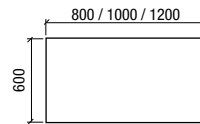

Miroir CANDEM 800
horizontal/vertical avec led (15 W) IP44
800 x 600 mm

23405 | 374 €

Miroir CANDEM 1000
horizontal/vertical avec led (15 W) IP44
1000 x 600 mm

23406 | 428 €

Miroir CANDEM 1200
horizontal/vertical avec led (15 W) IP44
1200 x 600 mm

23407 | 482 €