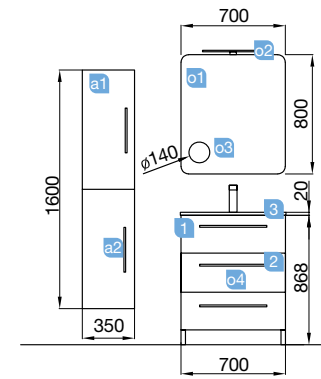

FUSSION CHROME 600 alsace

TROIS TIROIRS À FERMETURE AMORTIE

COD.	DESCRIPTION	€
COMPOSITION DE MEUBLE DE 600		
1 23243	Meuble FUSSION CHROME 600 alsace 3 tiroirs à fermeture amortie. 598 x 868 x 450 mm	341
2 26824	Poignée FUSSION 300 noir mat (3 unités)	51
3 14711	Plan vasque IBERIA 610 en porcelaine blanche sans siphon ni bonde de vidage clic-clac 610 x 20 x 460 mm	131
PRIX TOTAL DE L'ENSEMBLE		523

OPTION		
COD.	DESCRIPTION	€
o1 23406	Miroir CANDEM 1000 horizontal vertical avec led (15 W) IP44 1000 x 600 mm	428
o2 13663	Siphon avec bonde clicker laiton chromé	74

Blanc Brillant		
COD.	DESCRIPTION	€
23240	Meuble 600	341
26583	Meuble 700	351

Poignées non incluses

Taupe Brillant		
COD.	DESCRIPTION	€
23245	Meuble 600	341
26585	Meuble 700	351

Poignées non incluses

Bois sbiancato		
COD.	DESCRIPTION	€
23242	Meuble 600	341
26587	Meuble 700	351

Poignées non incluses

Pin Bahia		
COD.	DESCRIPTION	€
26582	Meuble 600	341
26589	Meuble 700	351

Poignées non incluses

Gris Brillant		
COD.	DESCRIPTION	€
23241	Meuble 600	341
26584	Meuble 700	351

Poignées non incluses

Chêne Naturel		
COD.	DESCRIPTION	€
23244	Meuble 600	341
26586	Meuble 700	351

Poignées non incluses

Alsace		
COD.	DESCRIPTION	€
23243	Meuble 600	341
26588	Meuble 700	351

Poignées non incluses

OPTION		
COD.	DESCRIPTION	€
o1 20731	Miroir ROTA 700 horizontal vertical. 700 x 800 mm	84
o2 21741	Applique NAYRA 493 blanc mat, luminaire led (6W.) fixation multiple IP44 493 x 155 x 7 mm	116
o3 26777	Miroir BEAUTY grossissant mobile	59
o4 13663	Siphon avec bonde clicker laiton chromé	74
COMPLEMENT		
COD.	DESCRIPTION	€
a1 26819	Colonne suspendue ALLIANCE taupe brillant 2 portes sans poignée et fermetures amorties 350 x 1600 x 349 mm	353
a2 26821	Poignée FUSSION 300 chromé brillant (2 unités)	34

Profondeur 45

FUSSION CHROME 700 taupe brillant

TROIS TIROIRS À FERMETURE AMORTIE

COD.	DESCRIPTION	€
COMPOSITION DE MEUBLE DE 700		
1 26585	Meuble FUSSION CHROME 700 taupe brillant 3 tiroirs à fermeture amortie. 697 x 868 x 450 mm	351
2 26822	Poignée FUSSION 450 chromé brillant (3 unités)	63
3 16191	Plan vasque IBERIA 710 en porcelaine blanche sans siphon ni bonde de vidage clic-clac 710 x 20 x 460 mm	147
PRIX TOTAL DE L'ENSEMBLE		561