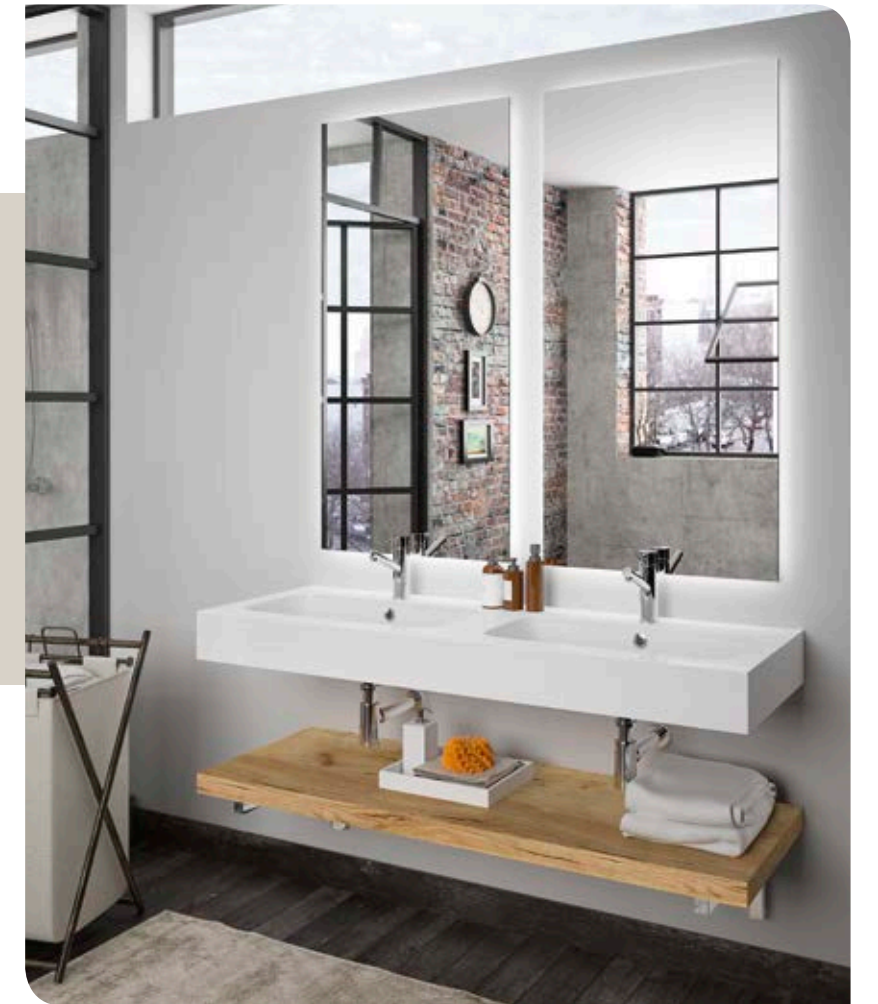

Plans de toilette de 40 et 50 mm

Nos plans de toilette les plus épais vous permettront de réaliser des compositions plus modernes avec des finitions en HPL, qui résisteront aux usages les plus exigeants. Grâce à nos plans de toilette sur mesure, optimisez l'espace de votre salle de bain.

Vous pouvez utiliser nos plans de toilette, aussi bien pour installer un plan vasque à poser que pour créer un espace de travail.