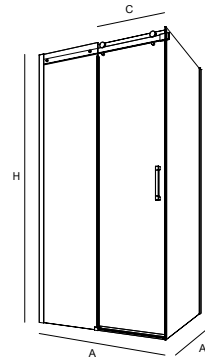

SÉRIE HELSINKI Façade de douche

PAROI DOUCHE UNE PORTE ET UN FIXE AVEC FIXE

Ultra-Protect
Traitement anticalcaire en option
+INFO P.373

- Avec système de démontage des portes pour faciliter l'entretien.
- Verre transparent trempé Norme EN- 12150 de 6 mm sur porte et élément fixe.
- Expansion 20 mm
- Hauteur 1950 mm
- Finition profil aluminium argenté brillant et poignées chromées.
- Sans profilé sol
- Réversible.