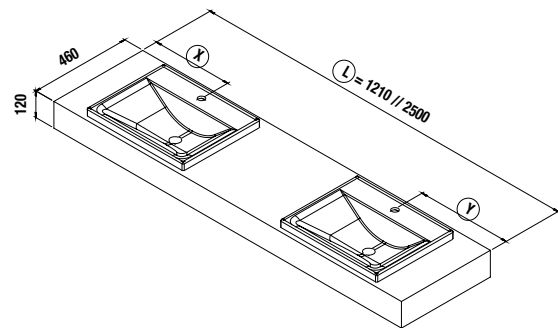

2 Plans vasques		Chêne Africa		Chêne Arctique		Marbre Blanc		Gris Pierre		Ciment		
		cod.	€	cod.	€	cod.	€	cod.	€	cod.	€	
		1210 - 1400	26212	1199	26226	1199	26239	1199	26252	1199	26265	1199
	1410 - 1600	26213	1299	26227	1299	26240	1299	26253	1299	26266	1299	
	1610 - 1800	26214	1399	26228	1399	26241	1399	26254	1399	26267	1399	
	1810 - 2000	26215	1499	26229	1499	26242	1499	26255	1499	26268	1499	
	2010 - 2500	26216	1899	26230	1899	26243	1899	26256	1899	26269	1899