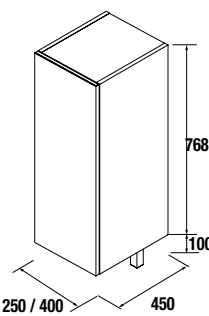

Blanc Brillant		Gris Brillant		Taupe Brillant		Naturel		Pin Bahía		Sbiancato		Alsace	
	cod.	€	cod.	€	cod.	€	cod.	€	cod.	€	cod.	€	cod.	€
250	26847	169	26848	169	26849	169	26850	169	26851	169	26852	169	26853	169
400	26854	199	26855	199	26856	199	26857	199	26858	199	26859	199	26860	199