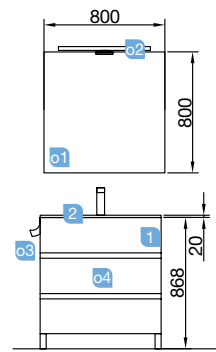

FUSSION LINE 800 naturel

TROIS TIROIRS À FERMETURE AMORTIE

COD.	DESCRIPTION	€
COMPOSITION DE MEUBLE DE 800		
1 23268	Meuble FUSSION LINE 800 Chêne Naturel 3 tiroirs à fermeture amortie. 797 x 868 x 450 mm	362
2 14712	Plan vasque IBERIA 810 en porcelaine blanche sans siphon ni bonde de vidage clic-clac 810 x 20 x 460 mm	161
PRIX TOTAL DE L'ENSEMBLE		523

OPTION		
COD.	DESCRIPTION	€
o1 16910	Miroir SENA 800 horizontal-vertical verre 5 mm. 800 x 800 mm	78
o2 23534	Applique PANDORA 458 chrome brillant, luminaire led (1x10W.) fixation multiple IP44. 458 x 112 x 15 mm	67
o3 23025	Porte-serviette double JAZZ anodisé brillant profondeur 45 y 50. 385 x 125 x 68 mm	50
o4 13663	Siphon avec bonde clicker laiton chromé	74

OPTION		
COD.	DESCRIPTION	€
o1 20733	Miroir ROTA 900 horizontal vertical. 900 x 800 mm	94
o2 20362	Applique FARO 450 chromé avec lumière led (5 W) IP44 fixation adaptable. 450 x 98 x 36 mm	90
o3 13663	Siphon avec bonde clicker laiton chromé	74

FUSSION LINE 900 taupe brillant

TROIS TIROIRS À FERMETURE AMORTIE

COD.	DESCRIPTION	€
COMPOSITION DE MEUBLE DE 900		
1 26569	Meuble FUSSION LINE 900 taupe brillant 3 tiroirs à fermeture amortie. 897 x 868 x 450 mm	376
2 19358	Plan vasque IBERIA 910 en porcelaine blanche sans siphon ni bonde de vidage clic-clac 910 x 20 x 460 mm	177
PRIX TOTAL DE L'ENSEMBLE		553