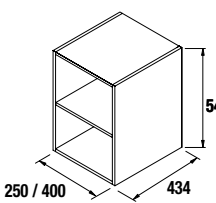

Auxiliaires Alliance

COQUETTE SUSPENDUE ALLIANCE 2 NICHES.

Coquette suspendue à 2 niches. À combiner avec les séries : Fusion Line / Fusion Chrome / Spirit / Monterrey

	Blanc Brillant		Gris Brillant		Taupe Brillant		Naturel		Pin Bahía		Sbiancato		Alsace			
	cod.	€	cod.	€	cod.	€	cod.	€	cod.	€	cod.	€	cod.	€	cod.	€
250	23348	93	23349	93	23353	93	23352	93	24742	93	23350	93	23351	93		
400	23657	103	23355	103	23359	103	23358	103	24743	103	23356	103	23357	103		

CUBE DÉCORATIF COQUETTE 2 NICHES ALLIANCE

Ensemble de 2 cubes décoratifs pour coquettes Alliance de 250 et 400 mm de large. Livraison en kit.