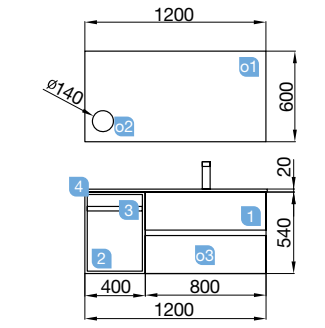

COD.	DESCRIPTION	€
COMPOSITION 1205/G TAUPE BRILLANT		
1	23328 Meuble suspendu FUSSION LINE 800 taupe brillant 2 tiroirs à poignée ergonomique et fermeture amortie. 797 x 540 x 450 mm	288
2	26842 Coquette suspendue ALLIANCE 400 porte-serviette amovible taupe brillant avec tiroirs intérieurs. 400 x 540 x 450 mm	199
3	26919 Poignée PORTE-SERVETTE 400 noir mat	23
4	18683 Plan vasque SOFIA 1205 coquette à gauche MineralMarmo sans siphon ni bonde de vidage clic-clac 1205 x 15 x 460	556
PRIX TOTAL DE L'ENSEMBLE		1066

OPTION		
COD.	DESCRIPTION	€
o1	20742 Miroir REFLEXO 1200 horizontal vertical avec led (17,28 W) IP44 1200 x 600 mm	333
o2	26777 Miroir BEAUTY grossissant mobile	59
o3	13663 Siphon avec bonde clicker laiton chromé	74