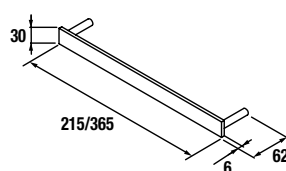

Blanc		Noir		Anodisé brillant	
	cod.	€	cod.	€	cod.	€
250	26915	20	26914	20	26913	20
400	26920	23	26919	23	26918	23

COQUETTE A POSER ALLIANCE

Coquette à poser réversible avec 1 porte avec système d'ouverture Push et finition intérieure Carbon-TX. Charnières avec ouverture large 110°. Avec étagères intérieures réglables en hauteur.
Se combine avec les Séries: Fussion Line / Fussion Chrome