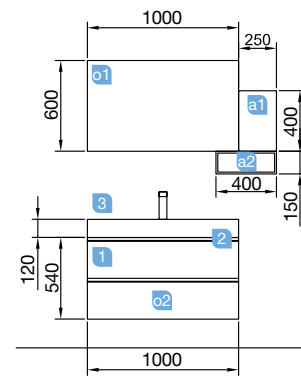

SPIRIT 1000 pin bahía

DEUX TIROIRS FERMETURE AMORTIE

COD.	DESCRIPTION	€
COMPOSITION DE MEUBLE DE 1000		
1	22806 Meuble suspendu SPIRIT 1000 Pin bahía 2 tiroirs métalliques à fermeture amortie 997 x 540 x 450 mm	414
2	26810 Poignée SPIRIT 1000 Aluminium anodisé (2 unités)	46
3	23397 Plan vasque VENETO 1010 en porcelaine blanche un plan vasque sans siphon ni bonde de vidage clic-clac. 1010 x 120 x 460 mm	265
PRIX TOTAL DE L'ENSEMBLE		725

OPTION		
COD.	DESCRIPTION	€
o1	20741 Miroir REFLEXO 1000 horizontal vertical avec led (15,36 W) IP44 1000 x 600 mm	313
o2	13663 Siphon avec bonde clicker laiton chromé	74
COMPLEMENT		
COD.	DESCRIPTION	€
a1	22902 Module ALLIANCE 250 blanc brillant gauche/droite 1 porte avec système push 250 x 400 x 162 mm	137
a2	23226 Module ALLIANCE 400 blanc-TX horizontal vertical 1 niche. 400 x 150 x 162 mm	43

OPTION		
COD.	DESCRIPTION	€
o1	24596 Armoire ALLIANCE 1200 3 portes miroir double avec interrupteur et prise 1200 x 650 x 150 mm	577
o2	23411 Applique ALLIANCE 600 (2 unités) luminaire led (6W)	290
o3	23030 Séparateur pour tiroir Charbon-TX par tiroir métallique Charbon-TX 150 x 342 x 66 mm	21
o4	13663 Siphon avec bonde clicker laiton chromé	74

Profondeur 45

SPIRIT 1200 naturel

2 TIROIRS FERMETURE AMORTIE

COD.	DESCRIPTION	€
COMPOSITION 1200 NATUREL		
1	23893 Meuble suspendu SPIRIT 1200 Chêne Naturel 2 tiroirs métalliques à fermeture amortie 1194 x 540 x 450 mm	427
2	21073 Plan vasque SOFIA 1205 MineralMarmo un plan vasque, deux robinet, sans siphon ni bonde de vidage clic-clac. 1205 x 15 x 460	456
3	23900 Poignée SPIRIT 1200 blanc soft (2 unités)	66
PRIX TOTAL DE L'ENSEMBLE		949