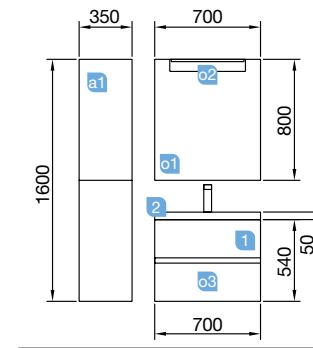

FUSSION LINE 600 alsace

DEUX TIROIRS À FERMETURE AMORTIE

COD.	DESCRIPTION	€
COMPOSITION DE MEUBLE DE 600		
1	23314 Meuble suspendu FUSSION LINE 600 alsace 2 tiroirs à poignée ergonomique et fermeture amortie. 598 x 540 x 450 mm	262
2	23400 Plan vasque VENETO 610 en porcelaine blanche un plan vasque sans siphon ni bonde de vidage clic-clac 610 x 120 x 460 mm	214
PRIX TOTAL DE L'ENSEMBLE		476

OPTION		
COD.	DESCRIPTION	€
o1	23406 Miroir CANDEM 1000 horizontal vertical avec led (15 W) IP44 1000 x 600 mm	428
o2	23025 Porte-serviette double JAZZ anodisé brillant profondeur 45 y 50. 385 x 125 x 68 mm	50
o3	13663 Siphon avec bonde clicker laiton chromé	74

OPTION		
COD.	DESCRIPTION	€
o1	16909 Miroir SENA 700 horizontal-vertical verre 5 mm. 700 x 800 mm	73
o2	20728 Applique ESTORIL 500 luminaire led (6W) IP44, fixation à mur/cadre 500 x 76 x 79 mm	121
o3	13663 Siphon avec bonde clicker laiton chromé	74
COMPLEMENT		
COD.	DESCRIPTION	€
a1	23224 Colonne suspendue ALLIANCE taupe brillant gauche/droite 2 portes avec système push 350 x 1600 x 349 mm	321

Profondeur 45

FUSSION LINE 700 taupe brillant

DEUX TIROIRS À FERMETURE AMORTIE

COD.	DESCRIPTION	€
COMPOSITION DE MEUBLE DE 700		
1	23322 Meuble suspendu FUSSION LINE 700 taupe brillant 2 tiroirs à poignée ergonomique et fermeture amortie. 697 x 540 x 450 mm	275
2	20749 Plan vasque TOSCANA 705 charge minérale blanc sans siphon ni bonde de vidage clic-clac 705 x 50 x 460 mm	220
PRIX TOTAL DE L'ENSEMBLE		495