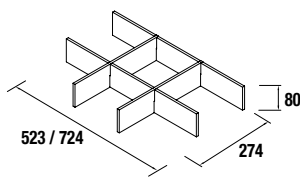

cod.	€
23031	53

Ensemble de 2 pieds chromés

Ensemble de 2 pieds chromés hauteur 330 30 x 30 x 330 mm

cod.	€
23899	21

Séparateur intérieur tiroir

Organiseur / séparateur pour tiroir inférieur en bois 523 - 724 x 274 x 80 mm