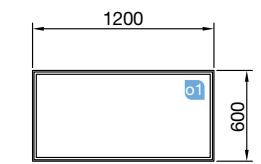

OPTION		
COD.	DESCRIPTION	€
01	22958 Miroir CHICAGO 1200 horizontal/vertical lumière led et antibuée (30 W) IP44. 1200 x 600 mm	471
02	13663 Siphon avec bonde clicker laiton chromé (2 unités)	148

FUSSION CHROME 1200 naturel

DEUX MEUBLES DE 600

COD.	DESCRIPTION	€
COMPOSITION DOUBLE 1200 NATUREL		
1	23285 Meuble suspendu FUSSION CHROME 600 Chêne Naturel (2 unités) 2 tiroirs à fermeture amortie. 598 x 540 x 450 mm	524
2	26824 Poignée FUSSION 300 noir mat (4 unités)	68
3	15459 Plan vasque IBERIA 1200 double en porcelaine blanche sans siphon ni bonde de vidage clic-clac 1200 x 20 x 460 mm	413
PRIX TOTAL DE L'ENSEMBLE		1005