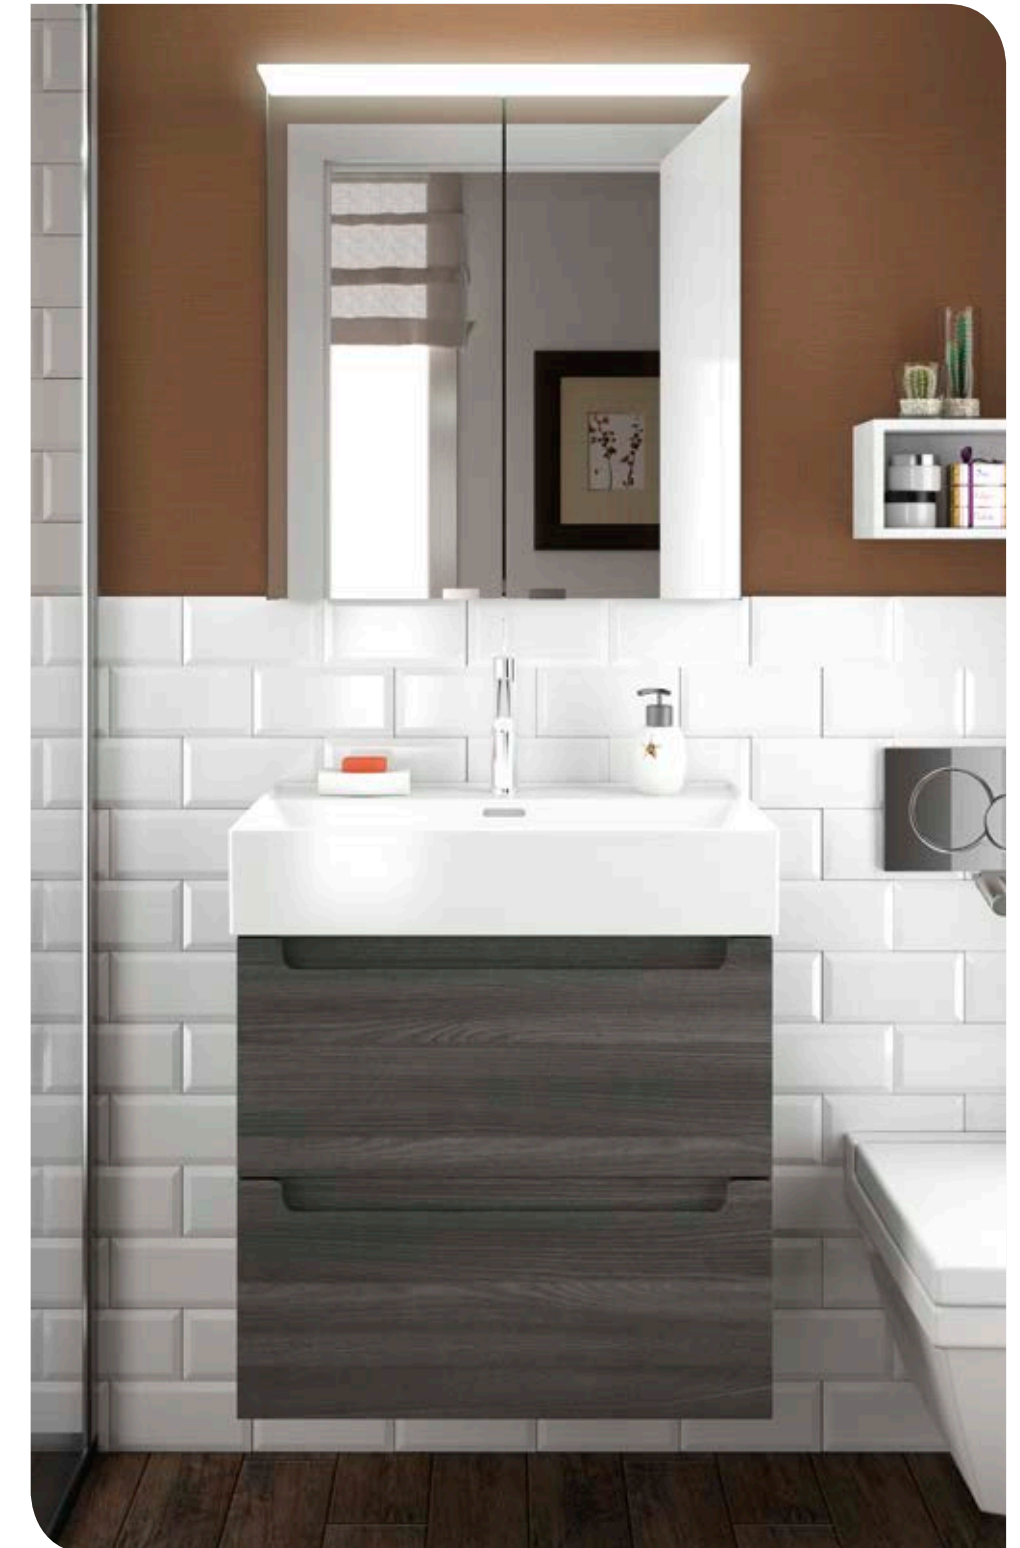

Chêne Naturel €		
23928	Meuble 600	229
23932	Meuble 800	275
23936	Meuble 1000	299
23940	Meuble 1200	319

OPTION		
COD.	DESCRIPTION	€
o1 24061	Armoire ALLIANCE 600 2 tiroirs miroir double avec interrupteur et prise 600 x 650 x 150 mm	389
o2 23411	Applique ALLIANCE 600 luminaire led (6W)	145
o3 13663	Siphon avec bonde clicker laiton chromé	74

Profondeur 45

MONTERREY 600 alsace

DEUX TIROIRS À FERMETURE AMORTIE

COD.	DESCRIPTION	€
COMPOSITION DE MEUBLE DE 600		
1 23444	Meuble suspendu MONTERREY 600 alsace 2 tiroirs métalliques à fermeture amortie et ouverture totale. 598 x 540 x 450 mm	401
2 23400	Plan vasque VENETO 610 en porcelaine blanche un plan vasque sans siphon ni bonde de vidage clic-clac. 610 x 120 x 460 mm	214
PRIX TOTAL DE L'ENSEMBLE		615

Blanc Brillant €		
26675	Meuble 600	401
26678	Meuble 800	449

Gris Brillant €		
26676	Meuble 600	401
26679	Meuble 800	449

Taupe Brillant €		
26677	Meuble 600	401
26680	Meuble 800	449

Chêne Naturel €		
23930	Meuble 600	401
23934	Meuble 800	449

Bois sbiancato €		
23443	Meuble 600	401
23445	Meuble 800	449

Alsace €		
23444	Meuble 600	401
23446	Meuble 800	449

Pin Bahía €		
23929	Meuble 600	401
23933	Meuble 800	449

Bois sbiancato €		
23427	Meuble 600	229
23429	Meuble 800	275
23431	Meuble 1000	299
23433	Meuble 1200	319

Alsace €		
23428	Meuble 600	229
23430	Meuble 800	275
23432	Meuble 1000	299
23434	Meuble 1200	319

Pin Bahía €		
23927	Meuble 600	229
23931	Meuble 800	275
23935	Meuble 1000	299
23939	Meuble 1200	319