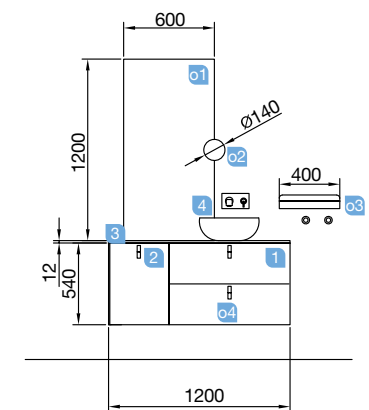

COD.	DESCRIPTION	€
COMPOSITION DE MEUBLE DE 1200		
1	24676 Meuble suspendu UNiQ 1200 humo gauche 1 porte et deux tiroirs à fermeture amortie 1194 x 540 x 450 mm	499
2	24725 Poignée UNiQ chromé Jeu 3 poignées pour meuble	18
3	24728 Plan de toilette UNiQ 1200 solid surface pour plan vasque à poser. 1205 x 12 x 460 mm	200
4	24555 Vasque à poser ALTIRO en porcelaine blanche mat sans siphon ni bonde de vidage. D 390 x 140 mm	201
PRIX TOTAL DE L'ENSEMBLE		918

OPTION		
COD.	DESCRIPTION	€
o1	20742 Miroir REFLEXO 1200 horizontal vertical avec led (17,28 W) IP44 1200 x 600 mm	333
o2	24569 Miroir Grossissant (x3), avec fixation multipositions en verre. Ø140 mm	80
o3	24732 Etagère solid surface jusqu'à 400 mm	90
o4	16994 Siphon avec bonde laiton chromé	63