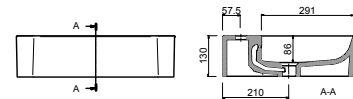

Vasque à poser VARMEGA 515 en porcelaine blanche sans siphon ni bonde de vidage. 500 x 385 x 120 mm
24553 | 134 €