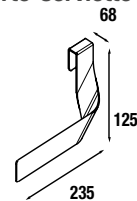

Porte-serviette JAZZ