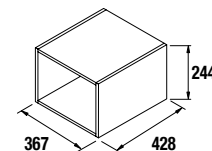

CUBE DÉCORATIF COQUETTE 2 NICHES ALLIANCE

Ensemble de 2 cubes décoratifs pour coquette Alliance de 400 mm de large. Livraison en kit.