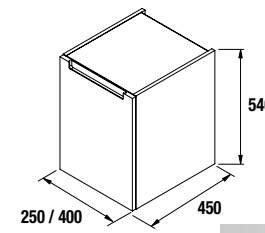

MEUBLE SUSPENDU MONTERREY 2 TIROIRS AVEC DÉCOUPE POUR SIPHON

Meuble suspendu avec 2 tiroirs métallique ouverture totale, découpe pour siphon, intérieurs finition Carbone TX et fermeture amortie.

	Blanc Brillant		Gris Brillant		Taupe Brillant		Chêne Naturel		Pin Bahía		Sbiancato		Alsace	
	cod.	€	cod.	€	cod.	€	cod.	€	cod.	€	cod.	€	cod.	€
600	26675	401	26676	401	26677	401	23930	401	23929	401	23443	401	23444	401
800	26678	449	26679	449	26680	449	23934	449	23933	449	23445	449	23446	449
1000	26681	495	26682	495	26683	495	23938	495	23937	495	23447	495	23448	495
1200	26684	531	26685	531	26686	531	23942	531	23941	531	23449	531	23450	531