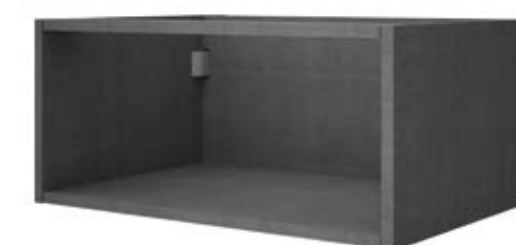

Coquette suspendue 1 niche ouverte
600/800/1000 x 270 x 450

Associez nos coquettes avec nos séries de plans vasques déportés pour créer un double espace : de rangement et d'utilisation.