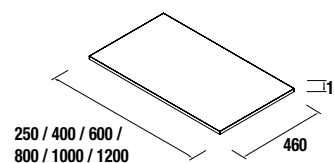

PLANS DE TOILETTE ÉPAISSEUR 16, 40 ET 50 MM

PLANS DE TOILETTE EN LARGEURS DE 250 A 1200MM ET SUR MESURE

NORME EN 120

PROFONDEUR 45
600 / 800 / 1000 / 1200

PLANS DE TOILETTE ÉPAISSEUR 16 MM

Plans de toilette épaisseur 16 mm, dimensions de 250 à 1200 et sur mesure.
Finitions en mélaminé et stratifié haute pression (HPL).