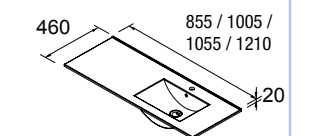

PORCELAINE

PLANS VASQUES POUR MEUBLES PROFONDEUR 45

ATTENTION: Les plans vasques en ceramique peuvent avoir de légères différences de dimensions entraînées par la cuisson de ces produits. si vous souhaitez mettre 2 plans vasques identiques cote a cote, ou un plan vasque entre 2 murs, nous vous preconsions d'utiliser un plan vasque sofia en mineral marmo pour lequel il n y a pas de variation dans les dimensions.

Plan vasque IBERIA 610 en porcelaine blanche
sans siphon ni bonde de vidage clic-clac
610 x 20 x 460 mm

14711 | 131 €

Plan vasque IBERIA 810 en porcelaine blanche
sans siphon ni bonde de vidage clic-clac
810 x 20 x 460 mm

14712 | 161 €

Plan vasque IBERIA 1010 en porcelaine blanche
sans siphon ni bonde de vidage clic-clac
1010 x 20 x 460 mm

14713 | 206 €

Plan vasque IBERIA 710 en porcelaine blanche
sans siphon ni bonde de vidage clic-clac
710 x 20 x 460 mm

16191 | 147 €

Plan vasque IBERIA 910 en porcelaine blanche
sans siphon ni bonde de vidage clic-clac
910 x 20 x 460 mm

19358 | 177 €

Plan vasque IBERIA 1105 en porcelaine blanche
sans siphon ni bonde de vidage clic-clac
1105 x 20 x 460 mm

20745 | 286 €

Plan vasque IBERIA 1200
1 plan vasque en porcelaine blanche
sans siphon ni bonde de vidage clic-clac 1200 x 20 x 460 mm

23701 | 343 €

Plan vasque IBERIA 1200 double en porcelaine blanche
sans siphon ni bonde de vidage clic-clac
1200 x 20 x 460 mm

15459 | 413 €

ATTENTION: Les plans vasques en ceramique peuvent avoir de légères différences de dimensions entraînées par la cuisson de ces produits. si vous souhaitez mettre 2 plans vasques identiques cote a cote, ou un plan vasque entre 2 murs, nous vous preconsions d'utiliser un plan vasque sofia en mineral marmo pour lequel il n y a pas de variation dans les dimensions

PORCELAINE

PLANS VASQUES POUR MEUBLES PROFONDEUR 45