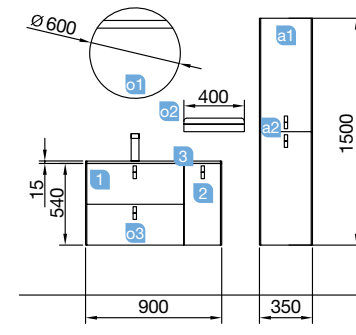

UNiQ 900/D anthracite mat

DEUX TIROIRS ET UNE PORTE

COD.	DESCRIPTION	€
COMPOSITION DE MEUBLE DE 900		
1 24603	Meuble suspendu UNIQ 900 anthracite mat droite 1 porte et deux tiroirs à fermeture amortie 897 x 540 x 450 mm	369
2 24723	Poignée UNIQ blanc Jeu 3 poignées pour meuble	18
3 24543	Plan vasque UNIQ 905 coquette à droite Mineralsolid mat sans siphon ni bonde de vidage clic-clac 905 x 15 x 460 mm	339
PRIX TOTAL DE L'ENSEMBLE		726

OPTION		
COD.	DESCRIPTION	€
o1 24595	Armoire ALLIANCE 900 3 portes miroir double avec interrupteur et prise 900 x 650 x 150 mm	489
o2 24729	Etagère porte-serviette solid surface jusqu'à 400 mm	59
o3 13663	Siphon avec bonde clicker laiton chromé	74

OPTION		
COD.	DESCRIPTION	€
o1 23408	Miroir ROUND 600 circulaire avec bande lumineuse lumineuse led (9,6 W) IP44, d 600 mm	315
o2 24732	Etagère solid surface jusqu'à 400 mm	90
o3 13663	Siphon avec bonde clicker laiton chromé	74
COMPLEMENT		
COD.	DESCRIPTION	€
a1 24692	Colonne suspendue UNIQ blanc mat gauche/droite 2 portes à fermeture amortie 350 x 1500 x 350 mm	379
a2 24722	Poignée UNIQ oro rosso Jeu 2 poignées pour colonne	12

UNiQ 900/D blanc mat

DEUX TIROIRS ET UNE PORTE

COD.	DESCRIPTION	€
COMPOSITION DE MEUBLE DE 900		
1 24604	Meuble suspendu UNIQ 900 blanc mat droite 1 porte et deux tiroirs à fermeture amortie 897 x 540 x 450 mm	369
2 24726	Poignée UNIQ oro rosso Jeu 3 poignées pour meuble	18
3 24543	Plan vasque UNIQ 905 coquette à droite Mineralsolid mat sans siphon ni bonde de vidage clic-clac 905 x 15 x 460 mm	339
PRIX TOTAL DE L'ENSEMBLE		726