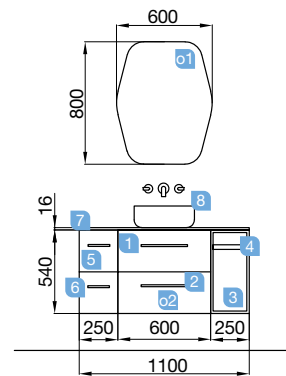

FUSSION CHROME 1105 Pin bahía

COQUETTE 250+MEUBLE 600+COQUETTE 250

FUSSION CHROME 1105 Pin bahía

COQUETTE 250+MEUBLE 600+COQUETTE 250

COD.	DESCRIPTION	€
COMPOSITION 1105 PIN BAHÍA		
1	26577 Meuble suspendu FUSSION CHROME 600 Pin bahía 2 tiroirs à fermeture amortie. 598 x 540 x 450 mm	262
2	26821 Poignée FUSSION 300 chromé brillant (2 unités)	34
3	26837 Coquette suspendue ALLIANCE 250 porte-serviette amovible Pin bahía avec tiroirs intérieurs. 250 x 540 x 450 mm	179
4	26913 Poignée PORTE-SERVETTE 250 anodisé brillant	20
5	26599 Coquette suspendue FUSSION CHROME 250 Pin bahía 2 tiroirs à fermeture amortie. 250 x 540 x 450 mm	188
6	26820 Poignée FUSSION 150 chromé brillant (2 unités)	28
7	22982 Plan de toilette Pin bahía de 1001 jusqu'à 1400 pour meuble et coquette 1001 - 1400 x 16 x 460 mm	216
8	24554 Vasque à poser DOLCE 390 en porcelaine blanche sans siphon ni bonde de vidage. 390 x 140 mm	103
PRIX TOTAL DE L'ENSEMBLE		1030
OPTION		
COD.	DESCRIPTION	€
o1	26775 Miroir ORGANIC 600 horizontal-vertical avec LED lumière. 600 x 800 mm	299
o2	16994 Siphon avec bonde laiton chromé	63