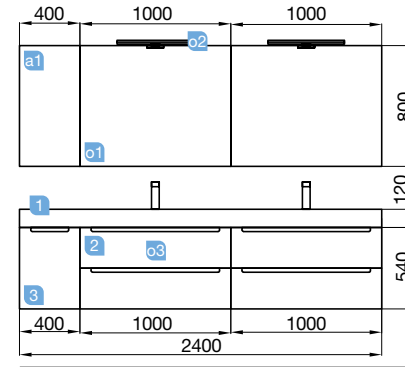

COMPAKT 2400 gris pierre

VASQUE INTÉGRÉE

COD.	DESCRIPTION	€
COMPOSITION 2400 GRIS PIERRE		
1 25451	Plan de toilette COMPAKT 46 Gris Pierre de 2010 jusqu'à 2500 mm, avec 2 vasques intégrées. 2010 - 2500 x 460 x 120 mm	1899
2 23937	Meuble suspendu MONTERREY 1000 Pin bahia (2 unités) 2 tiroirs métalliques à fermeture amortie 997 x 540 x 450 mm	990
3 23977	Coquette suspendue MONTERREY 400 Pin bahia 1 porte droite et fermeture amortie 400 x 540 x 450 mm	170
PRIX TOTAL DE L'ENSEMBLE		3059

OPTION		
COD.	DESCRIPTION	€
o1 16912	Miroir SENA 1000 (2 unités) horizontal-vertical verre 5 mm. 1000 x 800 mm	178
o2 23534	Applique PANDORA 458 (2 unités) chrome brillant, luminaire led (1x10W) fixation multiple IP 44. 458 x 112 x 15 mm	134
o3 16994	Siphon avec bonde laiton chromé (2 unités)	126
COMPLEMENT		
COD.	DESCRIPTION	€
a1 22826	Module ALLIANCE 400 Pin bahia gauche/droite 1 porte avec système push 400 x 800 x 162 mm	174