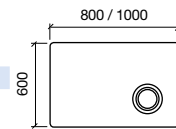

23207 | 294 €

Miroir MOSCOW 1000
horizontal/vertical avec LED lumière, zone grossissant(x3) et sensor(8W) IP44
1000 x 600 mm

23208 | 335 €

Miroir UP&DOWN 800
horizontal avec led (9,6 / 4,8 W) IP44
800 x 600 mm