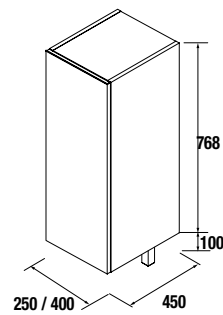

COQUETTE A POSER ALLIANCE

Coquette à poser réversible avec 1 porte avec système d'ouverture Push et finition intérieure Carbon-TX. Charnières avec ouverture large 110°. Avec étagères intérieures réglables en hauteur.
Se combine avec les Séries:
Fussion Line / Fussion Chrome

250 / 400	Blanc Brillant		Gris Brillant		Taupe Brillant		Naturel		Pin Bahía		Sbiancato		Alsace	
	cod.	€	cod.	€	cod.	€	cod.	€	cod.	€	cod.	€	cod.	€
250	26847	169	26848	169	26849	169	26850	169	26851	169	26852	169	26853	169
400	26854	199	26855	199	26856	199	26857	199	26858	199	26859	199	26860	199