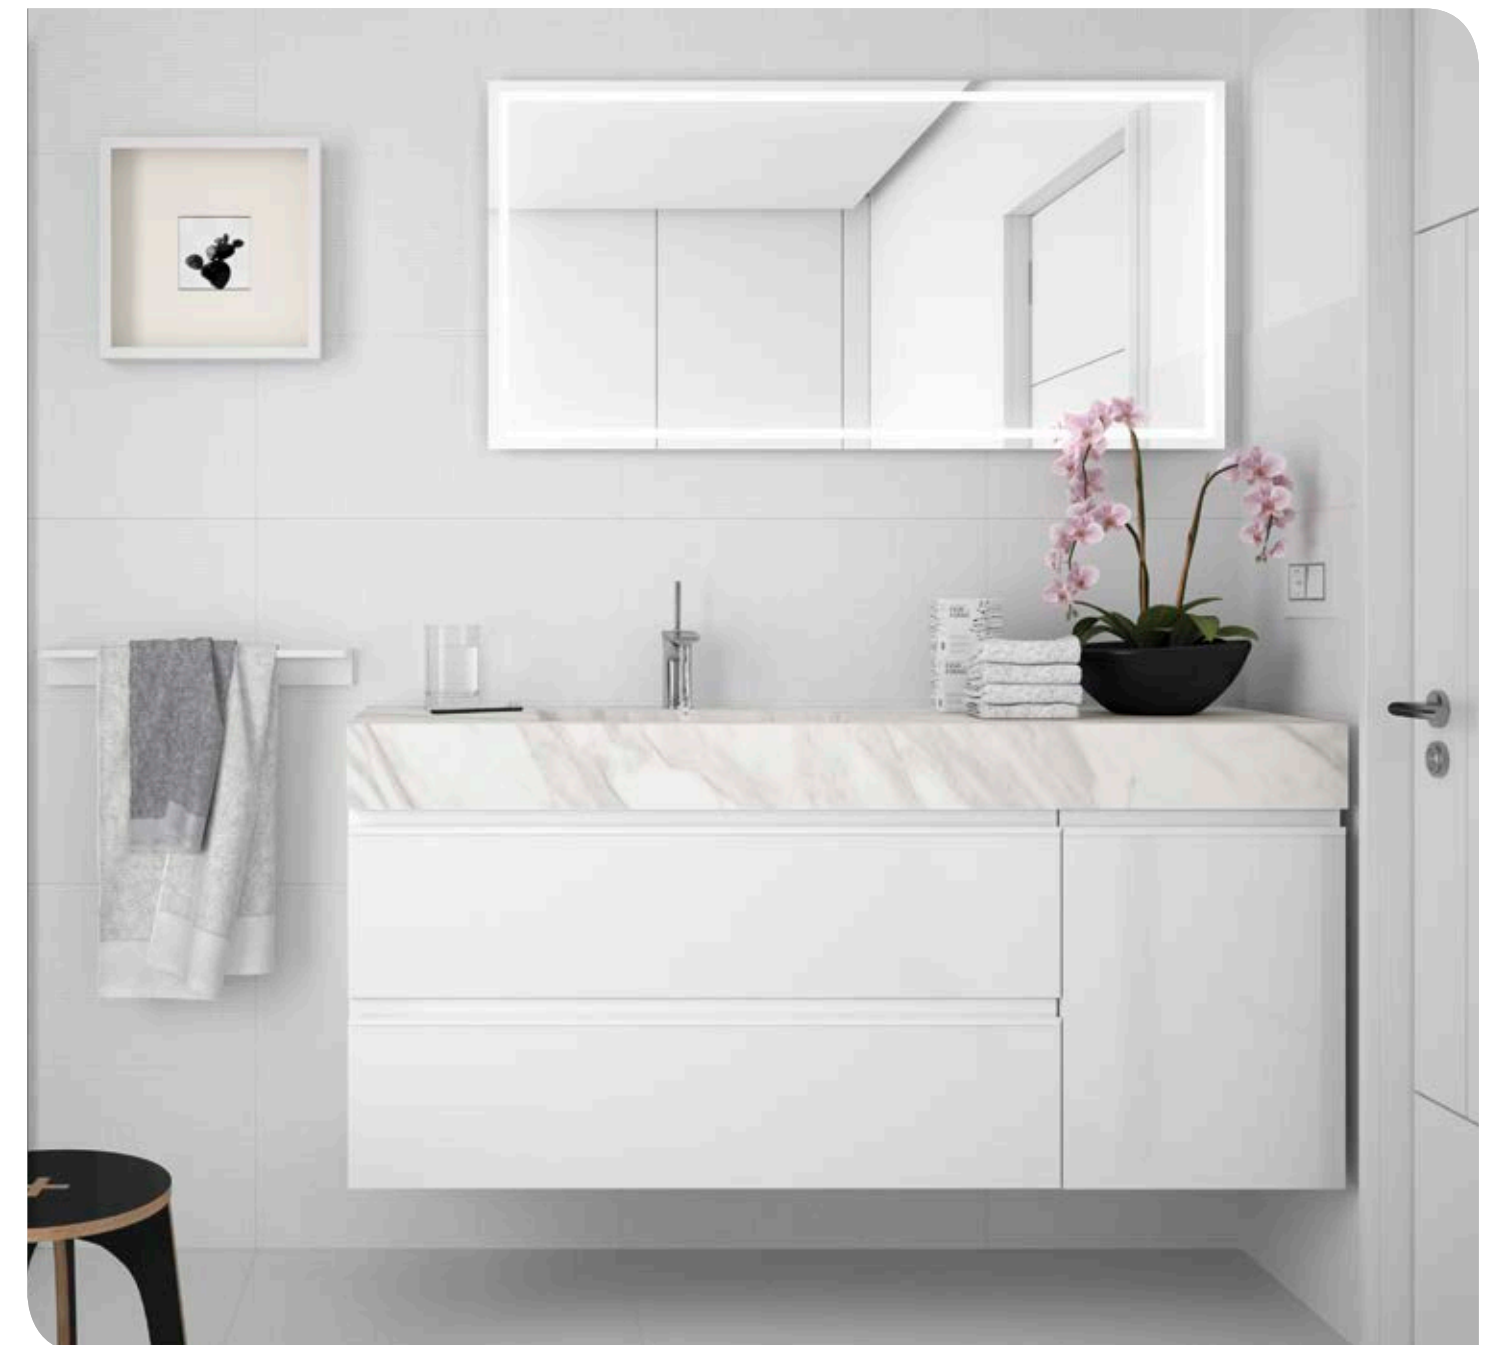

COMPAKT 2400 gris pierre

VASQUE INTÉGRÉE

COD.	DESCRIPTION	€
COMPOSITION 2400 GRIS PIERRE		
1 25451	Plan de toilette COMPAKT 46 Gris Pierre de 2010 jusqu'à 2500 mm, avec 2 vasques intégrées. 2010 - 2500 x 460 x 120 mm	1899
2 23937	Meuble suspendu MONTERREY 1000 Pin bahia (2 unités) 2 tiroirs métalliques à fermeture amortie 997 x 540 x 450 mm	990
3 23977	Coquette suspendue MONTERREY 400 Pin bahia 1 porte droite et fermeture amortie 400 x 540 x 450 mm	170
PRIX TOTAL DE L'ENSEMBLE		3059

OPTION		
COD.	DESCRIPTION	€
o1 16912	Miroir SENA 1000 (2 unités) horizontal-vertical verre 5 mm. 1000 x 800 mm	178
o2 23534	Applique PANDORA 458 (2 unités) chrome brillant, luminaire led (1x10W) fixation multiple IP 44. 458 x 112 x 15 mm	134
o3 16994	Siphon avec bonde laiton chromé (2 unités)	126
COMPLEMENT		
COD.	DESCRIPTION	€
a1 22826	Module ALLIANCE 400 Pin bahia gauche/droite 1 porte avec système push 400 x 800 x 162 mm	174

COMPAKT 1400 marbre blanc

VASQUE INTÉGRÉE

COD.	DESCRIPTION	€
COMPOSITION 1400 MARBRE BLANC		
1 25429	Plan de toilette COMPAKT 46 Marbre Blanc de 1210 jusqu'à 1400 mm, avec 1 vasque intégrée. 1210 - 1400 x 460 x 120 mm	799
2 22635	Meuble suspendu SPIRIT 1000 blanc brillant 2 tiroirs métalliques à fermeture amortie 997 x 540 x 450 mm	414
3 22953	Poignée SPIRIT 1000 blanc soft (2 unités)	46
4 26816	Coquette suspendue SPIRIT 400 blanc brillant 1 porte gauche / droite et fermeture amortie 400 x 540 x 450 mm	150
5 22955	Poignée SPIRIT 400 blanc soft	10
PRIX TOTAL DE L'ENSEMBLE		1419

OPTION		
COD.	DESCRIPTION	€
o1 22958	Miroir CHICAGO 1200 horizontale/verticale lumière led et antibuée (30 W) IP 44. 1200 x 600 mm	471
o2 16994	Siphon avec bonde laiton chromé	63
o3 26128	Étagère porte-serviette 600 solid surface 600 x 60 x 120 mm	89