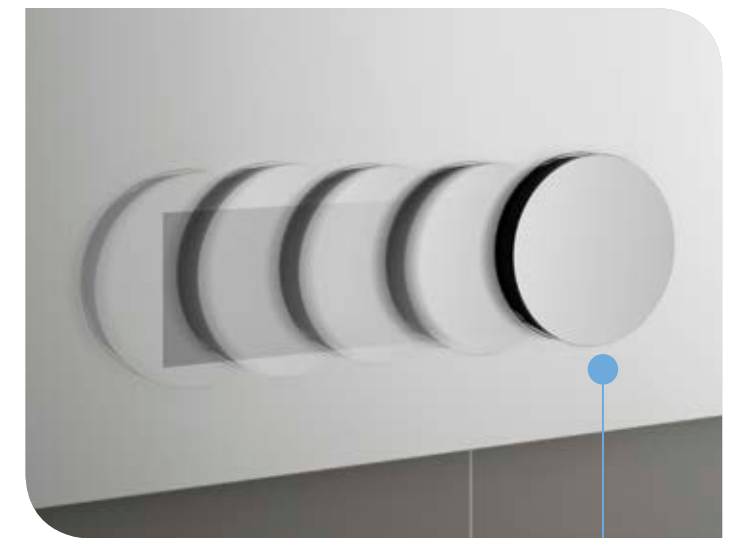

OPTION		
COD.	DESCRIPTION	€
o1	16912 Miroir SENA 1000 horizontal-vertical verre 5 mm. 1000 x 800 mm	89
o2	20728 Applique ESTORIL 500 luminaire led (6W) IP44, fixation à mur/cadre 500 x 76 x 79 mm	121
o3	13663 Siphon avec bonde clicker laiton chromé	74

COD.	DESCRIPTION	€
COMPOSITION 1205/G TAUPE BRILLANT		
1	23328 Meuble suspendu FUSSION LINE 800 taupe brillant 2 tiroirs à poignée ergonomique et fermeture amortie. 797 x 540 x 450 mm	288
2	26842 Coquette suspendue ALLIANCE 400 porte-serviette amovible taupe brillant avec tiroirs intérieurs. 400 x 540 x 450 mm	199
3	26919 Poignée PORTE-SERVETTE 400 noir mat	23
4	18683 Plan vasque SOFIA 1205 coquette à gauche MineralMarmo sans siphon ni bonde de vidage clic-clac 1205 x 15 x 460	556
PRIX TOTAL DE L'ENSEMBLE		1066

OPTION		
COD.	DESCRIPTION	€
o1	20742 Miroir REFLEXO 1200 horizontal vertical avec led (17,28 W) IP44 1200 x 600 mm	333
o2	26777 Miroir BEAUTY grossissant mobile	59
o3	13663 Siphon avec bonde clicker laiton chromé	74