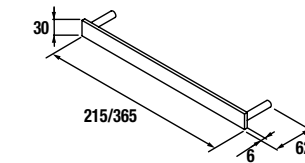

Blanc		Noir		Anodisé brillant	
	cod.	€	cod.	€	cod.	€
250	26915	20	26914	20	26913	20
400	26920	23	26919	23	26918	23