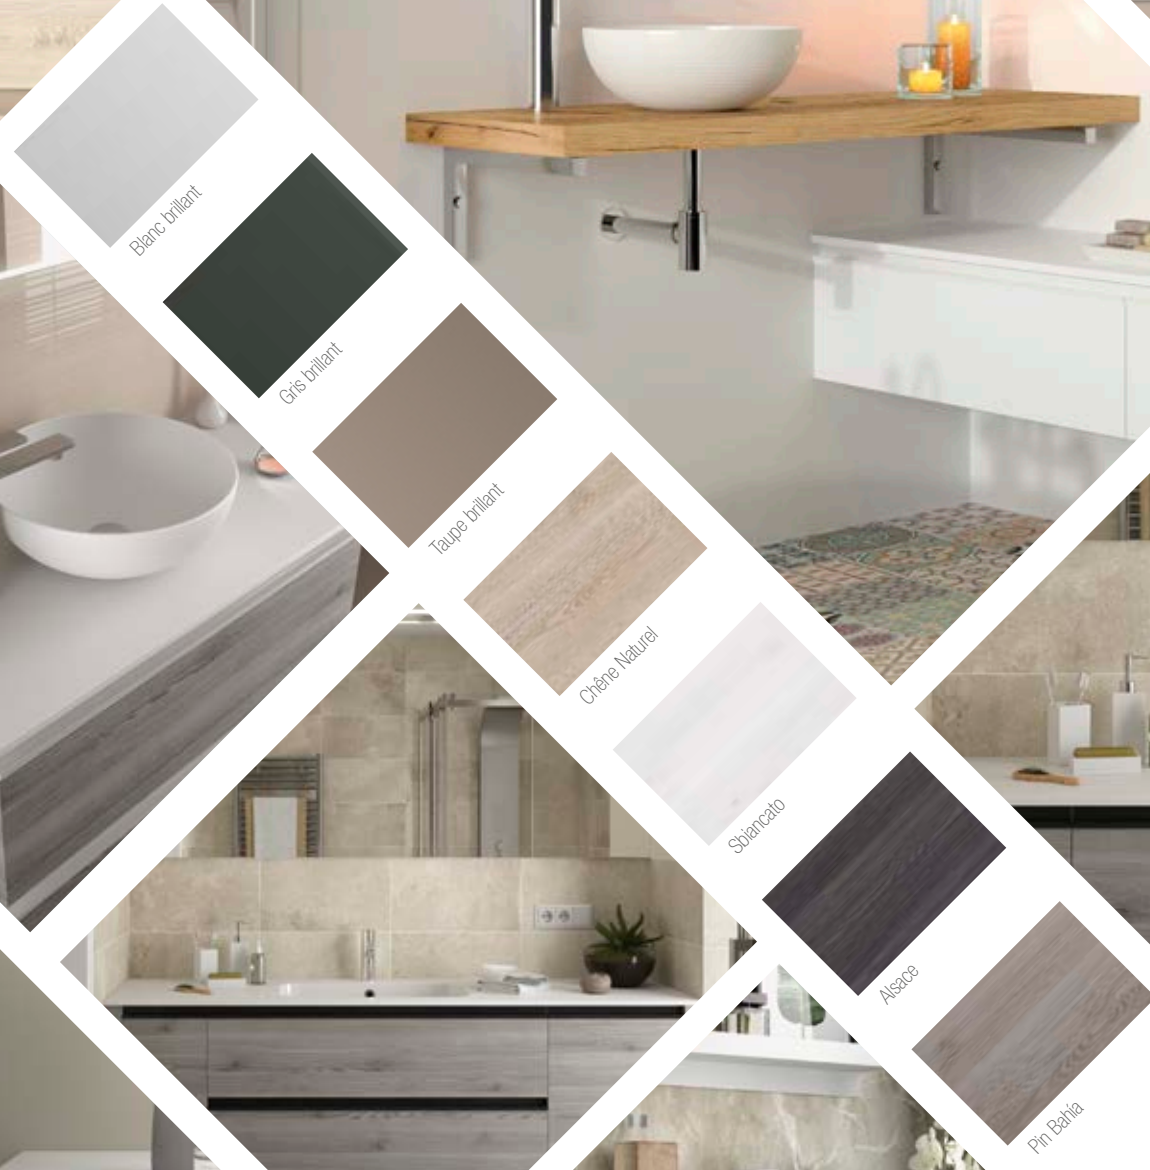

4
SUR MESURE

Plan vasque Sofia sur mesure

Choix de plans vasques grand format qui s'adaptent à votre espace et peuvent être combinées avec les meubles de votre choix selon vos besoins.

Plan vasque Sofia avec notre série Spirit