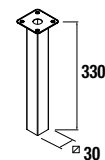

Ensemble de 2 pieds chromés

Ensemble de 2 pieds chromés hauteur 330 30 x 30 x 330 mm

cod.	€
23899	21