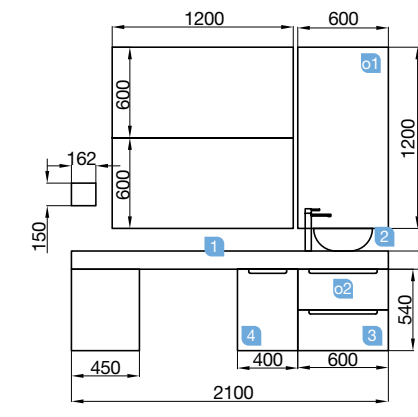

COMPAKT 2100 gris pierre

VASQUE À POSER