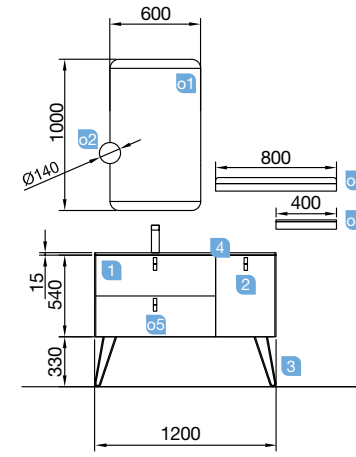

UNiQ 900/D blanc mat

DEUX TIROIRS ET UNE PORTE

COD.	DESCRIPTION	€
COMPOSITION DE MEUBLE DE 900		
1	24604 Meuble suspendu UNiQ 900 blanc mat droite 1 porte et deux tiroirs à fermeture amortie 897 x 540 x 450 mm	369
2	24724 Poignée UNiQ noir Jeu 3 poignées pour meuble	18
3	24717 Jeu 2 pieds UNiQ noir Hauteur 230 mm	22
4	24727 Plan de toilette UNiQ 900 solid surface pour plan vasque à poser. 905 x 12 x 460 mm	160
5	24555 Vasque à poser ALTIRO en porcelaine blanche mat sans siphon ni bonde de vidage. D 390 x 140 mm	201
PRIX TOTAL DE L'ENSEMBLE		770

OPTION		
COD.	DESCRIPTION	€
o1	24547 Miroir ROUND 800 circulaire avec bande lumineuse lumineuse led (9,6 W) IP44. d 800 mm	367
o2	24729 Etagère porte-serviette solid surface jusqu'à 400 mm	59
o3	16994 Siphon avec bonde laiton chromé	63

OPTION		
COD.	DESCRIPTION	€
o1	23406 Miroir CANDEM 1000 horizontal vertical avec led (15 W) IP44 1000 x 600 mm	428
o2	24569 Miroir Grossissant (x3), avec fixation multipositions en verre. Ø140 mm	80
o3	24729 Etagère porte-serviette solid surface jusqu'à 400 mm	59
o4	24734 Etagère solid surface jusqu'à 800 mm	150
o5	13663 Siphon avec bonde clicker laiton chromé	74

UNiQ 1200/D verte ácido

DEUX TIROIRS ET UNE PORTE

COD.	DESCRIPTION	€
COMPOSITION DE MEUBLE DE 1200		
1	24645 Meuble suspendu UNiQ 1200 verte ácido droite 1 porte et deux tiroirs à fermeture amortie 1194 x 540 x 450 mm	499
2	24723 Poignée UNiQ blanc Jeu 3 poignées pour meuble	18
3	24713 Jeu 2 pieds UNiQ blanc Hauteur 330 mm	26
4	24545 Plan vasque UNiQ 1205 coquette à droite Mineralsolid mat sans siphon ni bonde de vidage clic-clac 1205 x 15 x 460 mm	389
PRIX TOTAL DE L'ENSEMBLE		932