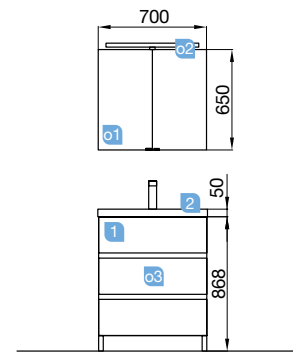

FUSSION LINE 600 alsace

TROIS TIROIRS À FERMETURE AMORTIE

COD.	DESCRIPTION	€
COMPOSITION DE MEUBLE DE 600		
1 23261	Meuble FUSSION LINE 600 alsace 3 tiroirs à fermeture amortie. 598 x 868 x 450 mm	341
2 14711	Plan vasque IBERIA 610 en porcelaine blanche sans siphon ni bonde de vidage clic-clac 610 x 20 x 460 mm	131
PRIX TOTAL DE L'ENSEMBLE		472

OPTION		
COD.	DESCRIPTION	€
o1 23405	Miroir CANDEM 800 horizontal vertical avec led (15 W) IP44 800 x 600 mm	374
o2 13663	Siphon avec bonde clicker laiton chromé	74

OPTION		
COD.	DESCRIPTION	€
o1 24594	Armoire ALLIANCE 700 2 portes miroir double avec interrupteur et prise 700 x 650 x 150 mm	407
o2 23535	Applicque PANDORA 608 chrome brillant, luminaire led (1 x 12W) fixation multiple IP44. 608 x 112 x 15 mm	84
o3 13663	Siphon avec bonde clicker laiton chromé	74

Profondeur 45

FUSSION LINE 700 pin bahía

TROIS TIROIRS À FERMETURE AMORTIE

COD.	DESCRIPTION	€
COMPOSITION DE MEUBLE DE 700		
1 26565	Meuble FUSSION LINE 700 Pin bahía 3 tiroirs à fermeture amortie. 697 x 868 x 450 mm	351
2 20749	Plan vasque TOSCANA 705 charge minérale blanc sans siphon ni bonde de vidage clic-clac 705 x 50 x 460 mm	220
PRIX TOTAL DE L'ENSEMBLE		571