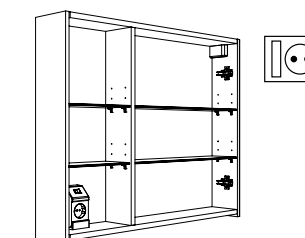

Armoire ALLIANCE 900
3 portes miroir double avec interrupteur et prise
900 x 650 x 150 mm

24595 | 489 €

Armoire ALLIANCE 1000
3 portes miroir double avec interrupteur et prise
1000 x 650 x 150 mm

24063 | 530 €

Armoire ALLIANCE 1200
3 portes miroir double avec interrupteur et prise
1200 x 650 x 150 mm

24596 | 577 €