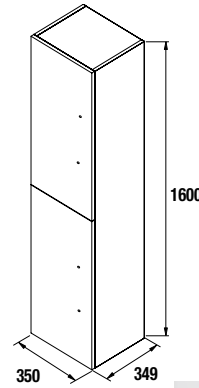

SÉRIE ALLIANCE
MODULES COMPLÉMENTAIRES

COLONNE ALLIANCE 1600 2 PORTES

Colonne réversible ouverture à gauche ou à droite. 2 portes avec charnières à fermeture amortie. Finition intérieure Carbone TX.. Avec 4 étagères intérieures en verre et ajustables en hauteur. Poignées non incluses. Portes pré percées pour fixer les poignées. 3 finitions de poignées au choix.

Blanc Brillant		Gris Brillant		Taupe Brillant		Naturel		Pin Bahía		Sbiancato		Alsace	
cod.	€	cod.	€	cod.	€	cod.	€	cod.	€	cod.	€	cod.	€
23227	353	26818	353	26819	353	23230	353	23231	353	23232	353	23233	353