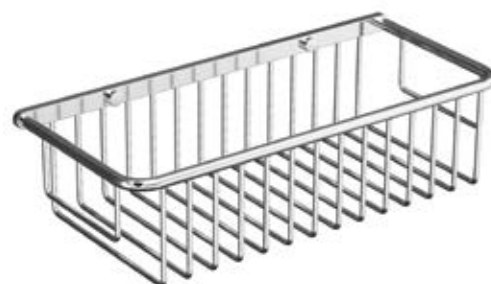

Porte-savon CLASS HOTEL
haut rectangulaire
300 x 80 x 134 mm

14698 | 75 €

ESLA

ZINC, LAITON, CHROMÉ, VERRE

description
(X x Y x Z)
code / prix

Présentoir 4 pièces ESLA
14304 | 178 €

*(anneau, Porte-rouleau sans couvercle, patère et barre 40)

13920 | 59 €

13919 | 34 €

13922 | 20 €

13913 | 42 €