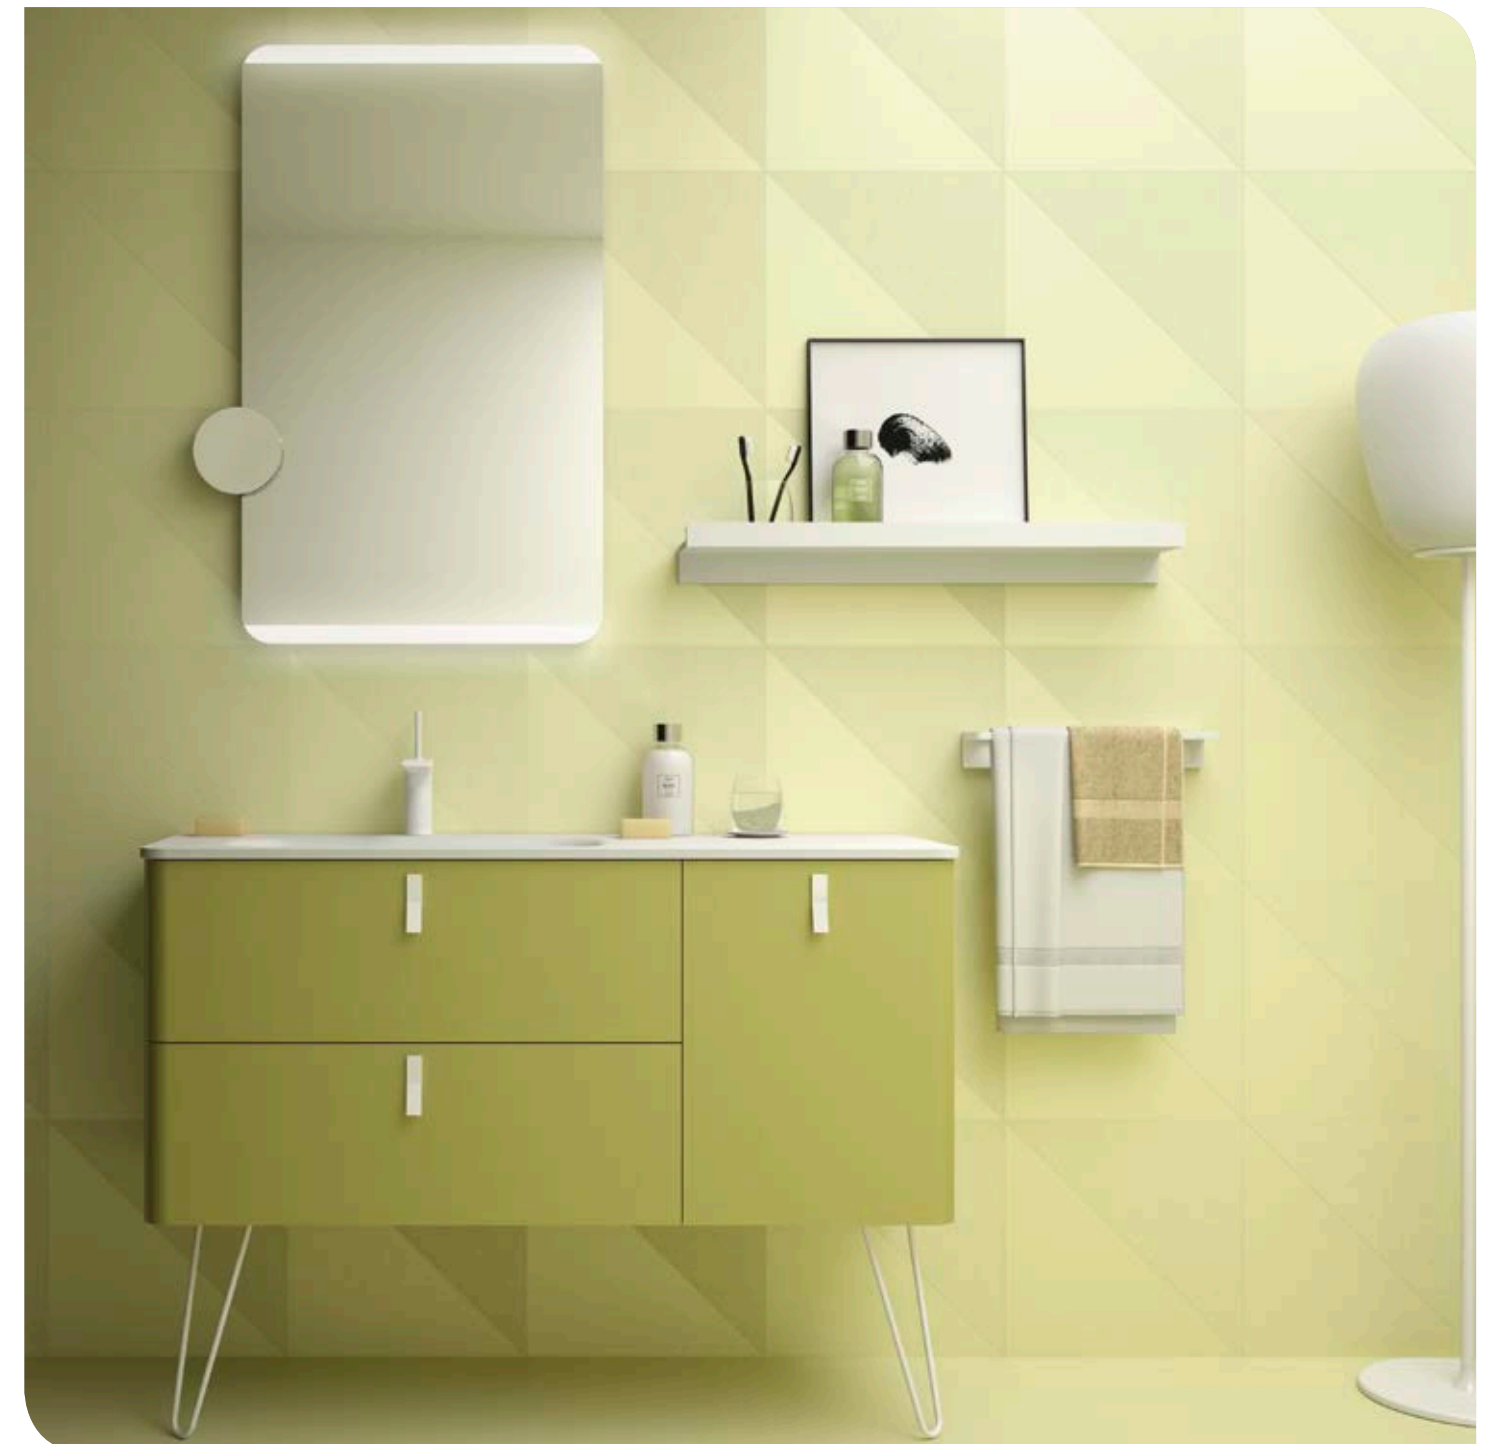

UNiQ 900/D blanc mat

DEUX TIROIRS ET UNE PORTE

COD.	DESCRIPTION	€
COMPOSITION DE MEUBLE DE 900		
1	24604 Meuble suspendu UNiQ 900 blanc mat droite 1 porte et deux tiroirs à fermeture amortie 897 x 540 x 450 mm	369
2	24724 Poignée UNiQ noir Jeu 3 poignées pour meuble	18
3	24717 Jeu 2 pieds UNiQ noir Hauteur 230 mm	22
4	24727 Plan de toilette UNiQ 900 solid surface pour plan vasque à poser. 905 x 12 x 460 mm	160
5	24555 Vasque à poser ALTIRO en porcelaine blanche mat sans siphon ni bonde de vidage. D 390 x 140 mm	201
PRIX TOTAL DE L'ENSEMBLE		770

OPTION		
COD.	DESCRIPTION	€
o1	24547 Miroir ROUND 800 circulaire avec bande lumineuse lumineuse led (9,6 W) IP44. d 800 mm	367
o2	24729 Etagère porte-serviette solid surface jusqu'à 400 mm	59
o3	16994 Siphon avec bonde laiton chromé	63

OPTION		
COD.	DESCRIPTION	€
o1	23406 Miroir CANDEM 1000 horizontal vertical avec led (15 W) IP44 1000 x 600 mm	428
o2	24569 Miroir Grossissant (x3), avec fixation multipositions en verre. Ø140 mm	80
o3	24729 Etagère porte-serviette solid surface jusqu'à 400 mm	59
o4	24734 Etagère solid surface jusqu'à 800 mm	150
o5	13663 Siphon avec bonde clicker laiton chromé	74

UNiQ 1200/D verte ácido

DEUX TIROIRS ET UNE PORTE

COD.	DESCRIPTION	€
COMPOSITION DE MEUBLE DE 1200		
1	24645 Meuble suspendu UNiQ 1200 verte ácido droite 1 porte et deux tiroirs à fermeture amortie 1194 x 540 x 450 mm	499
2	24723 Poignée UNiQ blanc Jeu 3 poignées pour meuble	18
3	24713 Jeu 2 pieds UNiQ blanc Hauteur 330 mm	26
4	24545 Plan vasque UNiQ 1205 coquette à droite Mineralsolid mat sans siphon ni bonde de vidage clic-clac 1205 x 15 x 460 mm	389
PRIX TOTAL DE L'ENSEMBLE		932