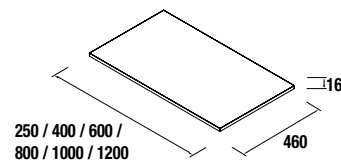

PLANS DE TOILETTE ÉPAISSEUR 16, 40 ET 50 MM
PLANS DE TOILETTES EN LARGEURS DE 250 A 1200MM ET SUR MESURE

PLANS DE TOILETTE ÉPAISSEUR 16 MM

Plans de toilette épaisseur 16 mm, dimensions de 250 à 1200 et sur mesure.
Finitions en mélaminé et stratifié haute pression (HPL).

		Blanc Brillant		Gris Brillant		Taupe Brillant		Naturel		Pin Bahía		Sbiancato		Alsace																																																																														
		cod.	€	cod.	€	cod.	€	cod.	€	cod.	€	cod.	€	cod.	€																																																																													
		Stock	250	23118	49	23119	49	26966	49	23121	49	23120	49	23461	49	23462	49	400	23122	65	23123	65	26967	65	23125	65	23124	65	23463	65	23464	65	600	22960	76	22961	76	26968	76	22963	76	22962	76	23465	76	23466	76	800	22964	106	22965	106	26969	106	22967	106	22966	106	23467	106	23468	106	1000	22968	115	22969	115	26970	115	22971	115	22970	115	23469	115	23470	115	1200	22972	143	22973	143	26971	143	22975	143	22974	143	23471	143	23472	143
Sur-commande	<1000	22976	129	22977	129	26972	129	22979	129	22978	129	23475	129	23476	129	1001 - 1400	22980	216	22981	216	26973	216	22983	216	22982	216	23477	216	23478	216	1401 - 1800	22984	314	22985	314	26974	314	22987	314	22986	314	23479	314	23480	314	1801 - 2000	22988	357	22989	357	26975	357	22991	357	22990	357	23481	357	23482	357	2001 - 2400	23126	389	23127	389	26976	389	23129	389	23128	389	23483	389	23484	389																	

Note: délais de livraison de 15 jours semaines pour tous les plans sur mesure.