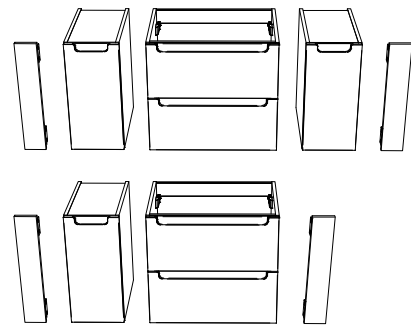

Etapas à suivre pour réaliser ma Composition

1. 1 Mesurer l'ESPACE à meubler
2. 2 Choisir COMPOSITION
   1. 2a Mesure du meuble principal et sa POSITION
   2. 2b AJOUTER meubles bas / réglettes des deux côtés

1. 3 Choisir le modèle plan vasque SOFIA selon :
   - mesure/position du meuble. (REMARQUE : La plan vasque doit coïncider avec le meuble principal)
   - mesure TOTALE de la composition et/ou de la largeur du mur.