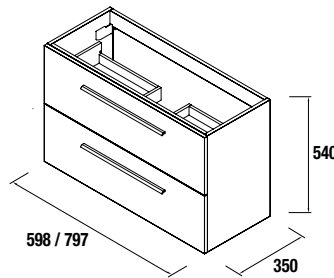

SÉRIE 35
MEUBLES

Série S35
Meuble suspendu 2 tiroirs bois

MEUBLE SUSPENDU S35 2 TIROIRS

Meuble suspendu 2 tiroirs en bois, intérieurs carbone TX et fermeture amortie. Poignée finition anodisé brillant.

	Blanc brillant		Naturel	
	cod.	€	cod.	€
600	21768	262	23270	262
800	21769	284	23271	284

Option Accessoires

Applique capteur LED

Éclairage complémentaire avec capteur et batterie rechargeable micro USB 188 x 20 x 30 mm

cod.	€
23031	53

Ensemble de 2 pieds chromés

Ensemble de 2 pieds chromés hauteur 330 30 x 30 x 330 mm

cod.	€
23899	21