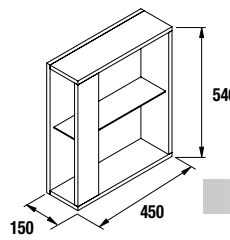

MODULE DE FINITION COQUETTE ALLIANCE

Module de finition coquette réversible.
Se combine avec les séries: Fussion Line / Fussion Chrome/ Spirit / Monterrey

	Blanc Brillant		Gris Brillant		Taupe Brillant		Naturel		Pin Bahía		Sbiancato		Alsace	
	cod.	€	cod.	€	cod.	€	cod.	€	cod.	€	cod.	€	cod.	€
150	24808	105	24810	105	24809	105	23994	105	23993	105	23459	105	23460	105

Options Accessories

Applique capteur LED

Éclairage complémentaire avec capteur et batterie rechargeable micro USB
188 x 20 x 30 mm