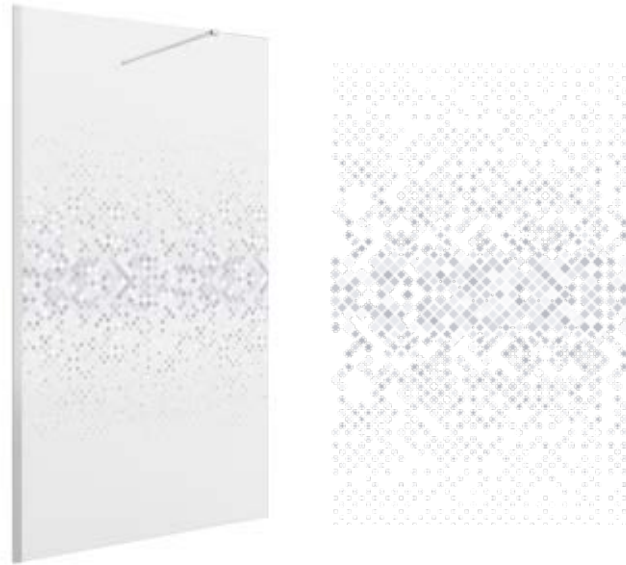

PAROI DE DOUCHE WALK-IN SUR MESURE SÉRIGRAPHIE DECO 4						
DECO 4						
	MESURE (A)	HAUTEUR (H)	FINITION	N° D'EMBALLAGES	COD.	€
Sur Mesure	< 400	1950	argent brillant	1	25671	379
	400 - 600	1950	argent brillant	1	25672	433
	600 - 800	1950	argent brillant	1	25673	475
	800 - 1000	1950	argent brillant	1	25674	605
	1000 - 1200	1950	argent brillant	1	25675	640
	1200 - 1400	1950	argent brillant	1	25676	747