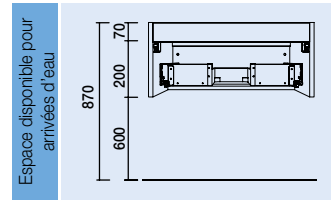

Blanc Brillant		Gris Brillant		Taupe Brillant		Chêne Naturel		Pin Bahía		Sbiancato		Alsace	
	cod.	€	cod.	€	cod.	€	cod.	€	cod.	€	cod.	€	cod.	€
600	26651	229	26652	229	26653	229	23928	229	23927	229	23427	229	23428	229
800	26654	264	26655	264	26656	264	23932	264	23931	264	23429	264	23430	264
1000	26657	299	26658	299	26659	299	23936	299	23935	299	23431	299	23432	299
1200	26660	319	26661	319	26662	319	23940	319	23939	319	23433	319	23434	319