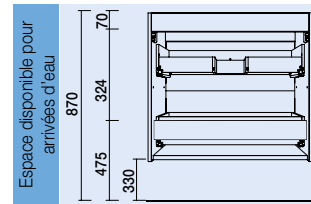

Blanc brillant		Gris brillant		Taupe brillant		Naturel		Pin Bahía		Sbiancato		Alsace			
	cod.	€	cod.	€	cod.	€	cod.	€	cod.	€	cod.	€	cod.	€	cod.	€
600	23281	262	23282	262	23286	262	23285	262	26577	262	23283	262	23284	262		
700	23287	275	23288	275	23292	275	23291	275	26578	275	23289	275	23290	275		
800	23293	288	23294	288	26812	288	23297	288	26579	288	23295	288	23296	288		
900	23299	307	23300	307	23304	307	23303	307	26580	307	23301	307	23302	307		
1000	23275	326	23276	326	23280	326	23279	326	26581	326	23277	326	23278	326