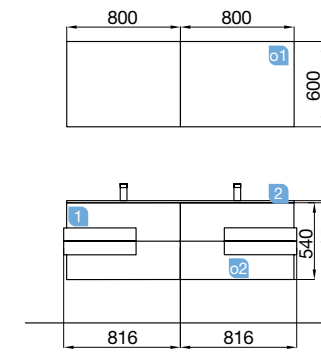

CRONOS 1205/VASQUE A DROITE anthracite/blanc

COQUETTE 400+MEUBLE 800

COD.	DESCRIPTION	€
COMPOSITION DE 1205/G		
1	21795 Meuble suspendu CRONOS 800 Anthracite mat / Blanc 2 tiroirs à fermeture amortie et séparateurs pour tiroir inférieur. 816 x 540 x 470 mm	557
2	23657 Coquette suspendue ALLIANCE 400 blanc brillant 2 espaces. 400 x 540 x 434 mm	103
3	21976 Ensemble 2 cubes intérieurs ALLIANCE 400 blanc brillant pour coquette 400. 367 x 244 x 428 mm	68
4	18683 Plan vasque SOFIA 1205 coquette à gauche MineralMarmo sans siphon ni bonde de vidage clic-clac 1205 x 15 x 460	556
PRIX TOTAL DE L'ENSEMBLE		1284

OPTION		
COD.	DESCRIPTION	€
o1	17893 Miroir SENA 1200 horizontal-vertical verre 5 mm. 1200 x 600 mm	94
o2	13663 Siphon avec bonde clicker laiton chromé	74

OPTION		
COD.	DESCRIPTION	€
o1	21736 Miroir UP&DOWN 800 (2 un) horizontal avec led (9,6 / 4,8 W) IP44 800 x 600 mm	580
o2	13663 Siphon avec bonde clicker laiton chromé (2 un)	148

CRONOS DOUBLE 1605 blanc brillant/blanc brillant

DEUX MEUBLES DE 800

COD.	DESCRIPTION	€
COMPOSITION DE DEUX MEUBLES DE 800		
1	21783 Meuble suspendu CRONOS 800 Blanc / Blanc (2 un) 2 tiroirs à fermeture amortie et séparateurs pour tiroir inférieur. 816 x 540 x 470 mm	1114
2	24338 Plan vasque SOFIA 1605 double MineralMarmo sans siphon ni bonde de vidage clic-clac 1605 x 15 x 460	636
PRIX TOTAL DE L'ENSEMBLE		1750