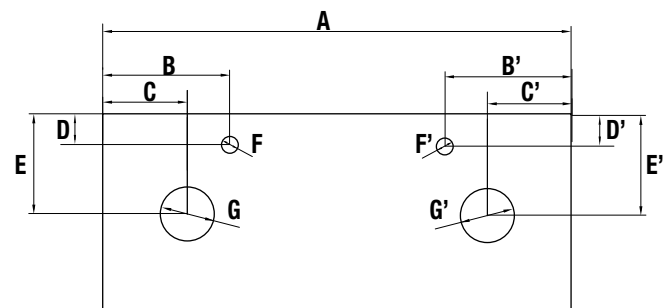

RAPPEL IMPORTANT : il faut indiquer les dimensions en mm correspondant aux cotes

La société décline toute responsabilité en cas d'erreur de dimensions / cotes des plans de toilette sur mesure et avec usinage, aucun retour n'étant accepté dans ce cas-là. Tous les produits sur mesure ont un délai de livraison de 5 semaines.