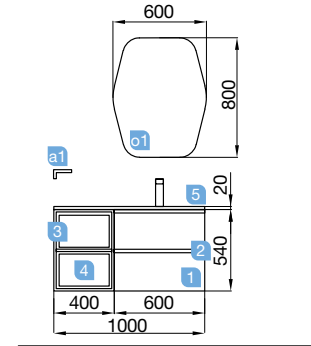

SPIRIT 855/D pin bahía

MEUBLE 600+COQUETTE 250

COD.	DESCRIPTION	€
COMPOSITION 855/D PIN BAHÍA		
1 22800	Meuble suspendu SPIRIT 600 Pin bahía 2 tiroirs métalliques à fermeture amortie 598 x 540 x 450 mm	348
2 26808	Poignée SPIRIT 600 Aluminium anodisé (2 unités)	26
3 26837	Coquette suspendue avec tiroir extraible ALLIANCE 250 porte serviette. Pin bahía avec tiroirs intérieurs. 250 x 540 x 450 mm	179
4 26913	Poignée PORTE-SERVIETTE 250 anodisé brillant	20
5 18686	Plan vasque SOFIA 855 coquette à droite MineralMarmo sans siphon ni bonde de vidage clic-clac 855 x 15 x 460	424
PRIX TOTAL DE L'ENSEMBLE		997

OPTION		
COD.	DESCRIPTION	€
o1 16908	Miroir SENA 600 horizontal-vertical verre 5 mm. 600 x 800 mm	67
o2 20728	Applique ESTORIL 500 luminaire led (6W) IP44, fixation à mur/cadre 500 x 76 x 79 mm	121
o3 13663	Siphon avec bonde clicker laiton chromé	74
COMPLEMENT		
COD.	DESCRIPTION	€
a1 22908	Module ALLIANCE 250 Pin bahía gauche/droite 1 porte avec système push 250 x 800 x 162 mm	163
a2 24736	Module ALLIANCE 1000 Pin bahía gauche/droite 1 porte avec système push 352 x 1000 x 352 mm	259

OPTION		
COD.	DESCRIPTION	€
o1 26775	Miroir ORGANIC 600 horizontal-vertical avec LED lumière. 600 x 800 mm	299
COMPLEMENT		
COD.	DESCRIPTION	€
a1 26126	Etagère porte-serviette 400 solid surface 400 x 60 x 120 mm	59

SPIRIT 1005/G sbiancato

COQUETTE 400+MEUBLE 600

COD.	DESCRIPTION	€
COMPOSITION 1005/G SBIANCATO		
1 26634	Meuble suspendu SPIRIT 600 Sbiancato 2 tiroirs métalliques à fermeture amortie 598 x 540 x 450 mm	348
2 22946	Poignée SPIRIT 600 noir soft (2 unités)	26
3 23356	Coquette suspendue ALLIANCE 400 Sbiancato 2 espaces. 400 x 540 x 434 mm	103
4 23345	Ensemble 2 cubes intérieurs ALLIANCE 400 Charbon-TX pour coquette 400. 367 x 244 x 428 mm	68
5 18689	Plan vasque SOFIA 1005 coquette à gauche MineralMarmo sans siphon ni bonde de vidage clic-clac 1005 x 15 x 460	490
PRIX TOTAL DE L'ENSEMBLE		1035