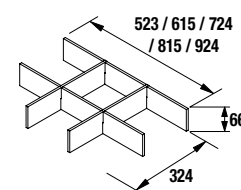

Organisation intérieure des tiroirs

Organiseur/séparateur pour tiroir Carbone TX

	Carbone-TX	
	cod.	€
600	22058	70
700	22059	75
800	22060	80
900	22061	85
1000	22062	90