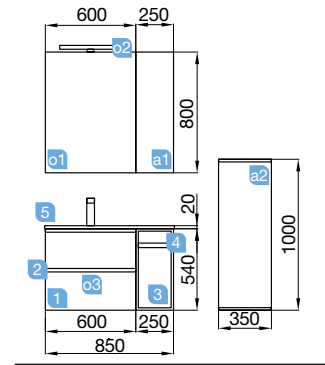

OPTION		
COD.	DESCRIPTION	€
o1 16908	Miroir SENA 600 horizontal-vertical verre 5 mm. 600 x 800 mm	67
o2 20728	Applique ESTORIL 500 luminaire led (6W) IP44, fixation à mur/cadre 500 x 76 x 79 mm	121
o3 13663	Siphon avec bonde clicker laiton chromé	74
COMPLEMENT		
COD.	DESCRIPTION	€
a1 22908	Module ALLIANCE 250 Pin bahía gauche/droite 1 porte avec système push 250 x 800 x 162 mm	163
a2 24736	Module ALLIANCE 1000 Pin bahía gauche/droite 1 porte avec système push 352 x 1000 x 352 mm	259