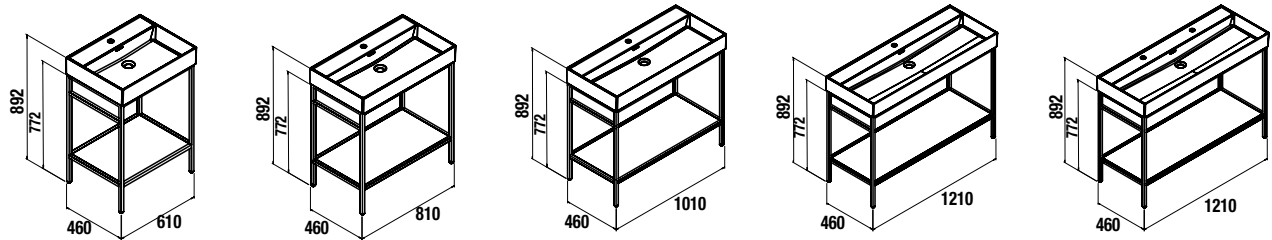

SÉRIE VINCI

ENSEMBLE STRUCTURE VINCI A POSER AU SOL + VENETO

Ensemble composé de la structure VINCI en aluminium laque noir Mate avec étagère en finition Chêne africain, pieds ajustables et porte serviettes réversible, avec plan vasque céramique VENETO. (structure livrée démontée)

600		800		1000		1200 (trou de robinetterie)		1200 (trous de robinetterie)	
cod.	€	cod.	€	cod.	€	cod.	€	cod.	€
26427	593	26428	625	26429	679	26430	797	26431	797

ENSEMBLE STRUCTURE VINCI SUSPENDUE + VENETO

Ensemble composé de la structure VINCI en aluminium laque noir mate avec meuble en finition Chêne Africain avec un grand tiroir métal et finition intérieure Carbon-TX et étagère. Le cube étagère peut être positionné à droite ou à gauche du meuble. Avec plan vasque céramique VENETO. (Livré monté Utilisation nécessaire d'un siphon réduit.)