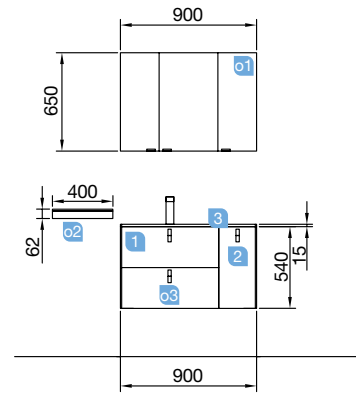

UNiQ 900/D anthracite mat

DEUX TIROIRS ET UNE PORTE

COD.	DESCRIPTION	€
COMPOSITION DE MEUBLE DE 900		
1 24603	Meuble suspendu UNIQ 900 anthracite mat droite 1 porte et deux tiroirs à fermeture amortie 897 x 540 x 450 mm	369
2 24723	Poignée UNIQ blanc Jeu 3 poignées pour meuble	18
3 24543	Plan vasque UNIQ 905 coquette à droite Mineralsolid mat sans siphon ni bonde de vidage clic-clac 905 x 15 x 460 mm	339
PRIX TOTAL DE L'ENSEMBLE		726

OPTION		
COD.	DESCRIPTION	€
o1 24595	Armoire ALLIANCE 900 3 portes miroir double avec interrupteur et prise 900 x 650 x 150 mm	489
o2 24729	Etagère porte-serviette solid surface jusqu'à 400 mm	59
o3 13663	Siphon avec bonde clicker laiton chromé	74

OPTION		
COD.	DESCRIPTION	€
o1 23408	Miroir ROUND 600 circulaire avec bande lumineuse lumineuse led (9,6 W) IP44, d 600 mm	315
o2 24732	Etagère solid surface jusqu'à 400 mm	90
o3 13663	Siphon avec bonde clicker laiton chromé	74
COMPLEMENT		
COD.	DESCRIPTION	€
a1 24692	Colonne suspendue UNIQ blanc mat gauche/droite 2 portes à fermeture amortie 350 x 1500 x 350 mm	379
a2 24722	Poignée UNIQ oro rosso Jeu 2 poignées pour colonne	12

UNiQ 900/D blanc mat

DEUX TIROIRS ET UNE PORTE

COD.	DESCRIPTION	€
COMPOSITION DE MEUBLE DE 900		
1 24604	Meuble suspendu UNIQ 900 blanc mat droite 1 porte et deux tiroirs à fermeture amortie 897 x 540 x 450 mm	369
2 24726	Poignée UNIQ oro rosso Jeu 3 poignées pour meuble	18
3 24543	Plan vasque UNIQ 905 coquette à droite Mineralsolid mat sans siphon ni bonde de vidage clic-clac 905 x 15 x 460 mm	339
PRIX TOTAL DE L'ENSEMBLE		726