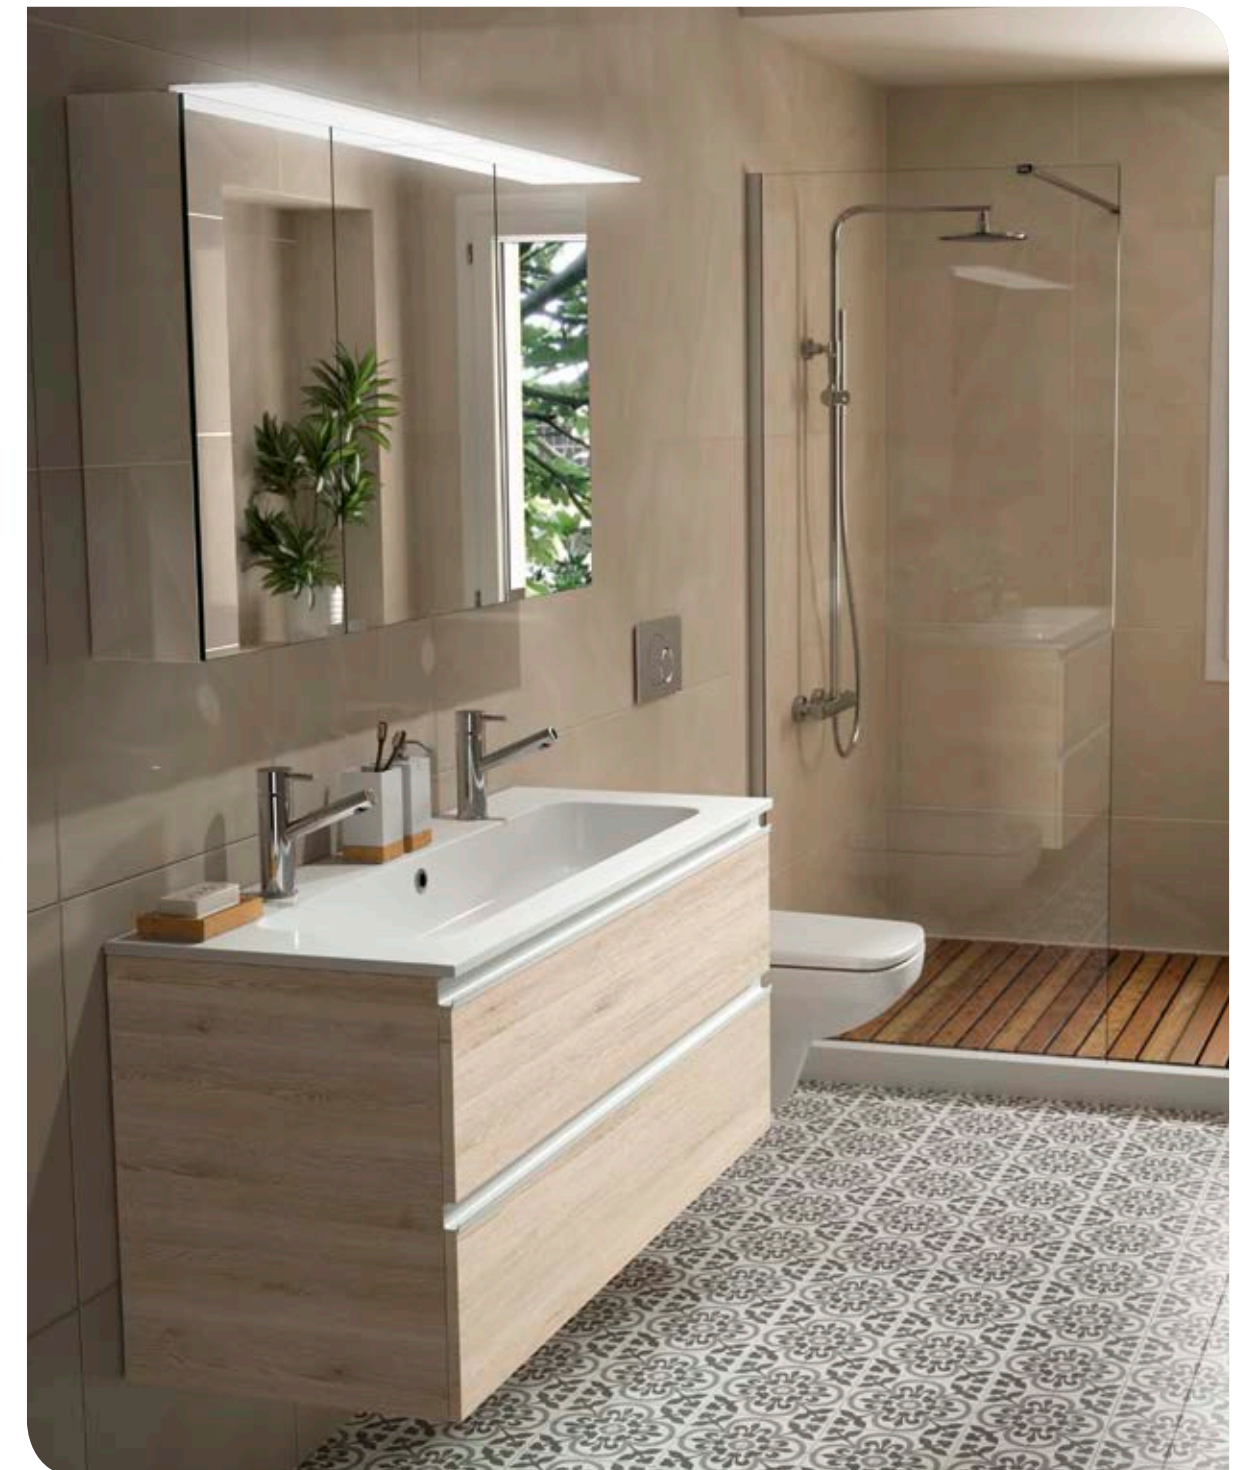

SPIRIT 855/D pin bahía

MEUBLE 600+COQUETTE 250

COD.	DESCRIPTION	€
COMPOSITION 855/D PIN BAHÍA		
1 22800	Meuble suspendu SPIRIT 600 Pin bahía 2 tiroirs métalliques à fermeture amortie 598 x 540 x 450 mm	348
2 26808	Poignée SPIRIT 600 Aluminium anodisé (2 unités)	26
3 26837	Coquette suspendue avec tiroir extraible ALLIANCE 250 porte serviette. Pin bahía avec tiroirs intérieurs. 250 x 540 x 450 mm	179
4 26913	Poignée PORTE-SERVIETTE 250 anodisé brillant	20
5 18686	Plan vasque SOFIA 855 coquette à droite MineralMarmo sans siphon ni bonde de vidage clic-clac 855 x 15 x 460	424
PRIX TOTAL DE L'ENSEMBLE		997