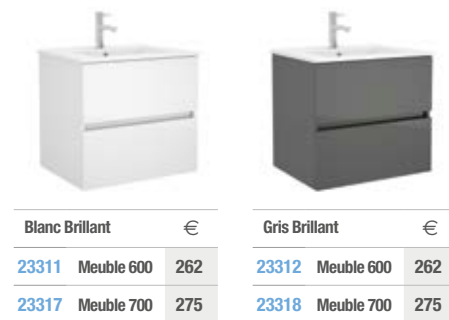

FUSSION LINE 600 alsace

DEUX TIROIRS À FERMETURE AMORTIE

COD.	DESCRIPTION	€
COMPOSITION DE MEUBLE DE 600		
1	23314 Meuble suspendu FUSSION LINE 600 alsace 2 tiroirs à poignée ergonomique et fermeture amortie. 598 x 540 x 450 mm	262
2	23400 Plan vasque VENETO 610 en porcelaine blanche un plan vasque sans siphon ni bonde de vidage clic-clac 610 x 120 x 460 mm	214
PRIX TOTAL DE L'ENSEMBLE		476

OPTION		
COD.	DESCRIPTION	€
o1	23406 Miroir CANDEM 1000 horizontal vertical avec led (15 W) IP44 1000 x 600 mm	428
o2	23025 Porte-serviette double JAZZ anodisé brillant profondeur 45 y 50. 385 x 125 x 68 mm	50
o3	13663 Siphon avec bonde clicker laiton chromé	74

OPTION		
COD.	DESCRIPTION	€
o1	16909 Miroir SENA 700 horizontal-vertical verre 5 mm. 700 x 800 mm	73
o2	20728 Applique ESTORIL 500 luminaire led (6W) IP44, fixation à mur/cadre 500 x 76 x 79 mm	121
o3	13663 Siphon avec bonde clicker laiton chromé	74
COMPLEMENT		
COD.	DESCRIPTION	€
a1	23224 Colonne suspendue ALLIANCE taupe brillant gauche/droite 2 portes avec système push 350 x 1600 x 349 mm	321

Profondeur 45

FUSSION LINE 700 taupe brillant

DEUX TIROIRS À FERMETURE AMORTIE

COD.	DESCRIPTION	€
COMPOSITION DE MEUBLE DE 700		
1	23322 Meuble suspendu FUSSION LINE 700 taupe brillant 2 tiroirs à poignée ergonomique et fermeture amortie. 697 x 540 x 450 mm	275
2	20749 Plan vasque TOSCANA 705 charge minérale blanc sans siphon ni bonde de vidage clic-clac 705 x 50 x 460 mm	220
PRIX TOTAL DE L'ENSEMBLE		495