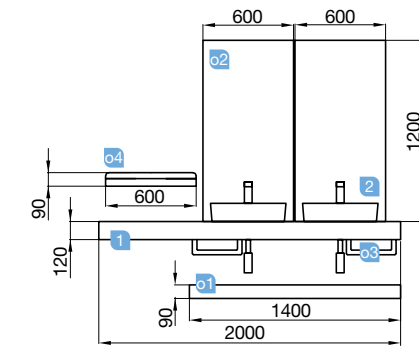

COMPAKT 1600 marbre blanc

VASQUE INTÉGRÉE

COD.	DESCRIPTION	€
COMPOSITION 1600 MARBRE BLANC		
1 26235	Plan de toilette COMPAKT 46 Marbre Blanc de 1410 jusqu'à 1600 mm, avec 1 vasque intégrée. 1410 - 1600 x 460 x 120 mm	899
2 23440	Coquette suspendue MONTERREY 1000 alsace 1 tiroir métallique à fermeture amortie 997 x 270 x 450 mm	299
3 23438	Coquette suspendue MONTERREY 800 alsace 1 tiroir métallique à fermeture amortie 797 x 270 x 450 mm	264
4 23468	Plan de toilette alsace pour meuble et coquette. 800 x 16 x 460 mm	106
5 22811	Coquette suspendue ALLIANCE 600 Charbon-TX 1 espace. 598 x 270 x 450 mm	128
PRIX TOTAL DE L'ENSEMBLE		1696
OPTION		
COD.	DESCRIPTION	€
o1 16910	Miroir SENA 800 (2 unités) horizontal-vertical verre 5 mm. 800 x 800 mm	156
o2 20728	Applicque ESTORIL 500 (2 unités) luminaire led (6W) IP 44, fixation à mur/cadre 500 x 76 x 79 mm	242
o3 23032	Siphon SMART Siphon avec bonde	81