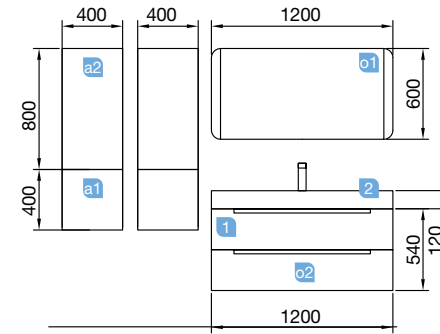

MONTERREY DOBLE 1205 blanc brillant

2 MEUBLES DE 600 AVEC 2 TIROIRS A FERMETURE AMORTIE

COD.	DESCRIPTION	€
COMPOSITION DOUBLE 1200		
1 26675	Meuble suspendu MONTERREY 600 blanc brillant (2 unités) 2 tiroirs métalliques à fermeture amortie et ouverture totale. 598 x 540 x 450 mm	802
2 23398	Plan vasque VENETO 1210 double en porcelaine blanche sans siphon ni bonde de vidage clic-clac 1210 x 120 x 460 mm	377
PRIX TOTAL DE L'ENSEMBLE		1179

OPTION		
COD.	DESCRIPTION	€
o1 23408	Miroir ROUND 600 (2 unités) circulaire avec bande lumineuse lumineaire led (9,6 W) IP44. d 600 mm	630
o2 13663	Siphon avec bonde clicker laiton chromé (2 unités)	148
COMPLEMENT		
COD.	DESCRIPTION	€
a1 22828	Colonne suspendue ALLIANCE blanc brillant gauche/droite 2 portes avec système push 350 x 1600 x 349 mm	321
a2 23226	Module ALLIANCE 400 blanc-TX horizontal vertical 1 niche. 400 x 150 x 162 mm	43

OPTION		
COD.	DESCRIPTION	€
o1 23407	Miroir CANDEM 1200 horizontal vertical avec led (15 W) IP44 1200 x 600 mm	482
o2 13663	Siphon avec bonde clicker laiton chromé	74
COMPLEMENT		
COD.	DESCRIPTION	€
a1 23215	Module ALLIANCE 400 alsace (2 unités) gauche/droite 1 porte avec système push 400 x 400 x 162 mm	296
a2 23222	Module ALLIANCE 400 taupe brillant (2 unités) gauche/droite 1 porte avec système push 400 x 800 x 162 mm	348

MONTERREY 1205 alsace

MEUBLE 1200 AVEC 2 TIROIRS A FERMETURE AMORTIE

COD.	DESCRIPTION	€
COMPOSITION 1200		
1 23450	Meuble suspendu MONTERREY 1200 alsace 2 tiroirs métalliques à fermeture amortie et ouverture totale. 1197 x 540 x 450 mm	531
2 24177	Plan vasque VENETO 1210 en porcelaine blanche un plan vasque sans siphon ni bonde de vidage clic-clac. 1210 x 120 x 460 mm	367
PRIX TOTAL DE L'ENSEMBLE		898