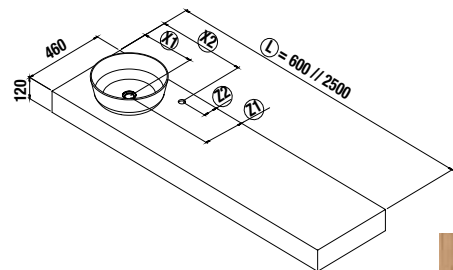

PLANS DE TOILETTE COMPAKT AVEC VASQUE À POSER

Plans de 600 à 2500 sur mesure avec vasque à poser

PLANS DE TOILETTE COMPAKT AVEC VASQUE À POSER

Plans de 600 à 2500 sur mesure avec vasque à poser

Merci de bien spécifier les mesures dans les cases correspondantes

COD = L = X 1 = X 2 = Z 1 = Z 2 = Y 1 = Y 2 =

Bien spécifier si vous souhaitez un trou pour le mitigeur

PLANS COMPAKT AVEC VASQUES À POSER PROFONDEUR 46 CM

Plans sur mesure pour vasques à poser. Equerres de fixation murale fournies 105 x 415 mm. (Vasque à poser non incluse)

1 Plan vasque	L	Chêne Africa		Chêne Arctique		Marbre Blanc		Gris Pierre		Ciment		
		cod.	€	cod.	€	cod.	€	cod.	€	cod.	€	
		600 - 800	25993	394	26006	394	26019	394	26032	394	26045	394
810 - 1000	25994	494	26007	494	26020	494	26033	494	26046	494		
1010 - 1200	25995	594	26008	594	26021	594	26034	594	26047	594		
1210 - 1400	25996	694	26009	694	26022	694	26035	694	26048	694		
1410 - 1600	25997	794	26010	794	26023	794	26036	794	26049	794		
1610 - 1800	25998	894	26011	894	26024	894	26037	894	26050	894		
1810 - 2000	25999	994	26012	994	26025	994	26038	994	26051	994		
2010 - 2500	26000	1394	26013	1394	26026	1394	26039	1394	26052	1394