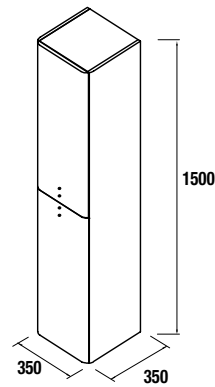

SÉRIE UNIIQ
COLONNE ET PLANS VASQUES UNIIQ

PROFONDEUR 45
600/800/850/1000/1200

COLONNE SUSPENDUE UNIIQ
Colonne suspendue réversible et fermeture amortie

Blanc mat		Anthracite mat	
cod.	€	cod.	€
24692	379	24691	379

REMARQUE :
Couleurs spéciales voir page 188

JEU DE 2 POIGNEES POUR LA COLONNE UNIIQ

Jeu de 2 poignées pour les colonnes UNIIQ. Existe dans 4 finitions. Non livré avec la colonne.

Blanc		Noir		Chromé		Oro rosso	
cod.	€	cod.	€	cod.	€	cod.	€
24719	12	24720	12	24721	12	24722	12

PLANS VASQUES UNIIQ

Plans vasques UNIIQ. Finition en minérale solide mat.

cod.	€	cod.	€	cod.	€	cod.	€
24543	339	24544	339	24545	389	24546	389

PLANS DE TOILETTE

Plan de toilette UNIIQ en solid surface mat.

	cod.	€
900	24727	160
1200	24728	200

VASQUE À POSER

Vasque Bol solid surface	
cod.	€
26536	201

Vasque Altiro Porcelaine blanche mat	
cod.	€
24555	201

Options Accessories

Applique capteur LED

Éclairage complémentaire avec capteur et batterie rechargeable micro USB
188 x 20 x 30 mm

cod.	€
23031	53

Porte-serviette JAZZ

Blanc		Noir		Anodisé brillant	
cod.	€	cod.	€	cod.	€
23027	34	27042	34	23024	34

Porte-serviette double JAZZ

Blanc		Noir		Anodisé brillant	
cod.	€	cod.	€	cod.	€
23028	50	27043	50	23025	50

VINCI

Chêne africain