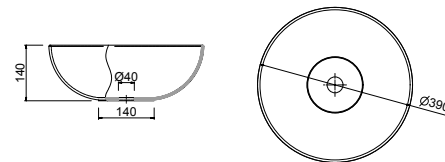

Vasque à poser Ultra-fine SEDUCTION en porcelaine blanche sans siphon ni bonde de vidage. 390 x 390 x 150 mm
21854 | 180 €

SOLID SURFACE

VASQUE À POSER

Vasque à poser BOL solid surface
sans siphon ni bonde de vidage clic-clac
D 390 x 140 mm
26536 | 201 €