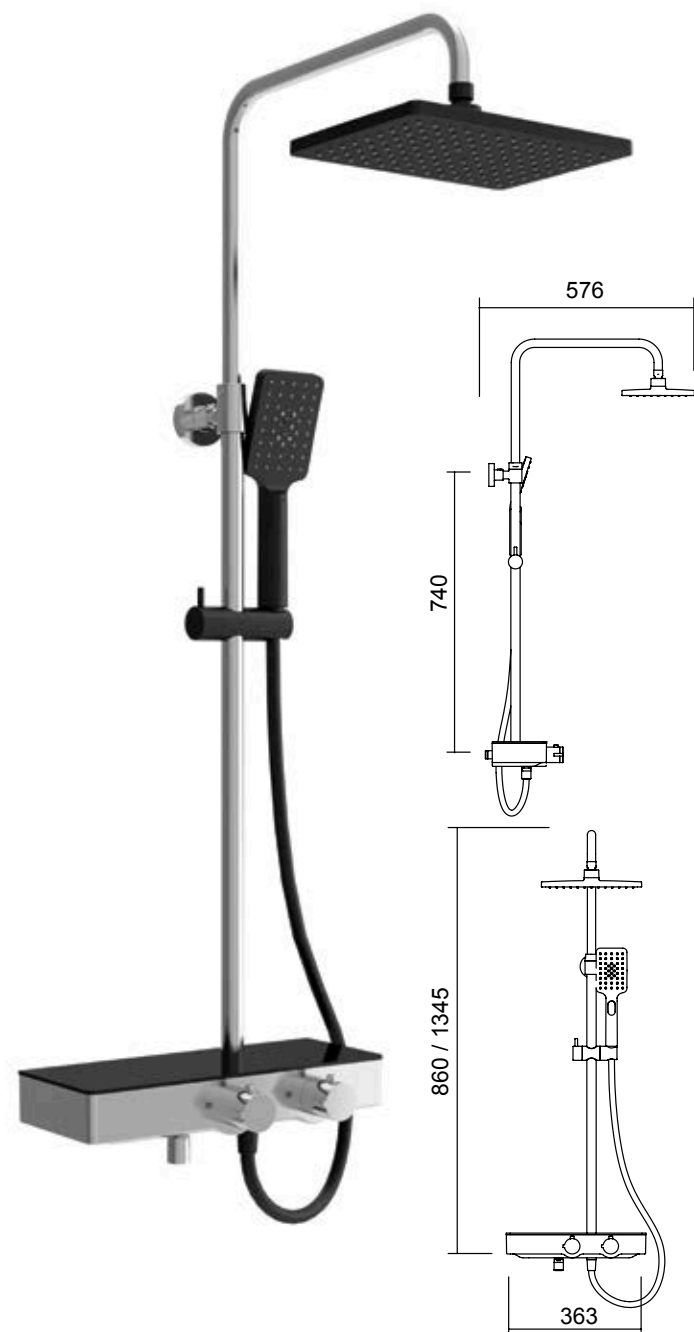

COLONNES HYDROMASSAGE

AVEC ROBINETTERIE THERMOSTATIQUE

Ensemble de douche QUEBEC chrome/noir
Ensemble de douche avec thermostatique
26766 | 499 €