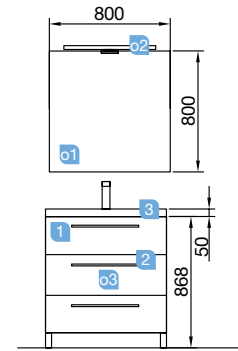

FUSSION CHROME 800 gris brillant

TROIS TIROIRS À FERMETURE AMORTIE

COD.	DESCRIPTION	€
COMPOSITION DE MEUBLE DE 800		
1	26813 Meuble FUSSION CHROME 800 gris brillant 3 tiroirs à fermeture amortie. 797 x 868 x 450 mm	362
2	26822 Poignée FUSSION 450 chromé brillant (3 unités)	63
3	20750 Plan vasque TOSCANA 805 charge minérale blanc sans siphon ni bonde de vidage clic-clac 805 x 50 x 460 mm	230
PRIX TOTAL DE L'ENSEMBLE		655

OPTION

COD.	DESCRIPTION	€
01	16910 Miroir SENA 800 horizontal-vertical verre 5 mm. 800 x 800 mm	78
02	23534 Applique PANDORA 458 chrome brillant, luminaire led (1x10W) fixation multiple IP44. 458 x 112 x 15 mm	67
03	13663 Siphon avec bonde clicker laiton chromé	74