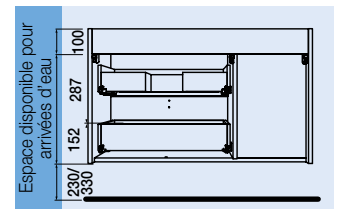

JEU DE 3 POIGNEES UNIQ

Jeu de 3 poignées pour meubles UNIQ. Existe dans 4 finitions. Non livré avec la colonne.

Blanc		Noir		Chromé		Oro rosso	
cod.	€	cod.	€	cod.	€	cod.	€
24723	18	24724	18	24725	18	24726	18

JEU DE 2 PIEDS UNIQ POUR CONFIGURATION AVEC PLAN VASQUE

Jeu de 2 pieds en option pour meubles UNIQ. Existe dans 3 différentes finitions. Hauteur 330mm. A utiliser dans les configurations avec plans vasques.

Blanc		Noir		Chromé	
cod.	€	cod.	€	cod.	€
24713	26	24714	26	24715	26

JEU 2 PIEDS UNIQ POUR PLAN VASQUE À POSER

Jeu de 2 pieds en option pour meubles Uniq en 3 finitions différentes de 230 mm de hauteur, à utiliser avec un plan vasque à poser.

Blanc		Noir		Chromé	
cod.	€	cod.	€	cod.	€
24716	22	24717	22	24718	22