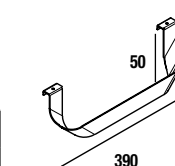

Porte-serviette double JAZZ

	Blanc		Noir		Anodisé brillant	
	cod.	€	cod.	€	cod.	€
	23028	50	27043	50	23025	50

Plans vasques

Différents modèles de plans vasques pour personnaliser votre ensemble

610/C		810/C		1010/C		1210/C	
cod.	€	cod.	€	cod.	€	cod.	€
14711	131	14712	161	14713	206	23701	343

855/D (600+250)		855/G (250+600)		1005/D (600+400)		1005/G (400+600)		1055/D (800+250)		1055/G (250+800)		1105/C (250+600+250)	
cod.	€	cod.	€	cod.	€	cod.	€	cod.	€	cod.	€	cod.	€
21090	228	21091	228	20744	251	20743	251	21092	275	21093	275	20745	286

1210/D (800+400)		1210/G (400+800)		1210 2 Unt. (600+600)	
cod.	€	cod.	€	cod.	€
20747	343	20746	343	15459	413