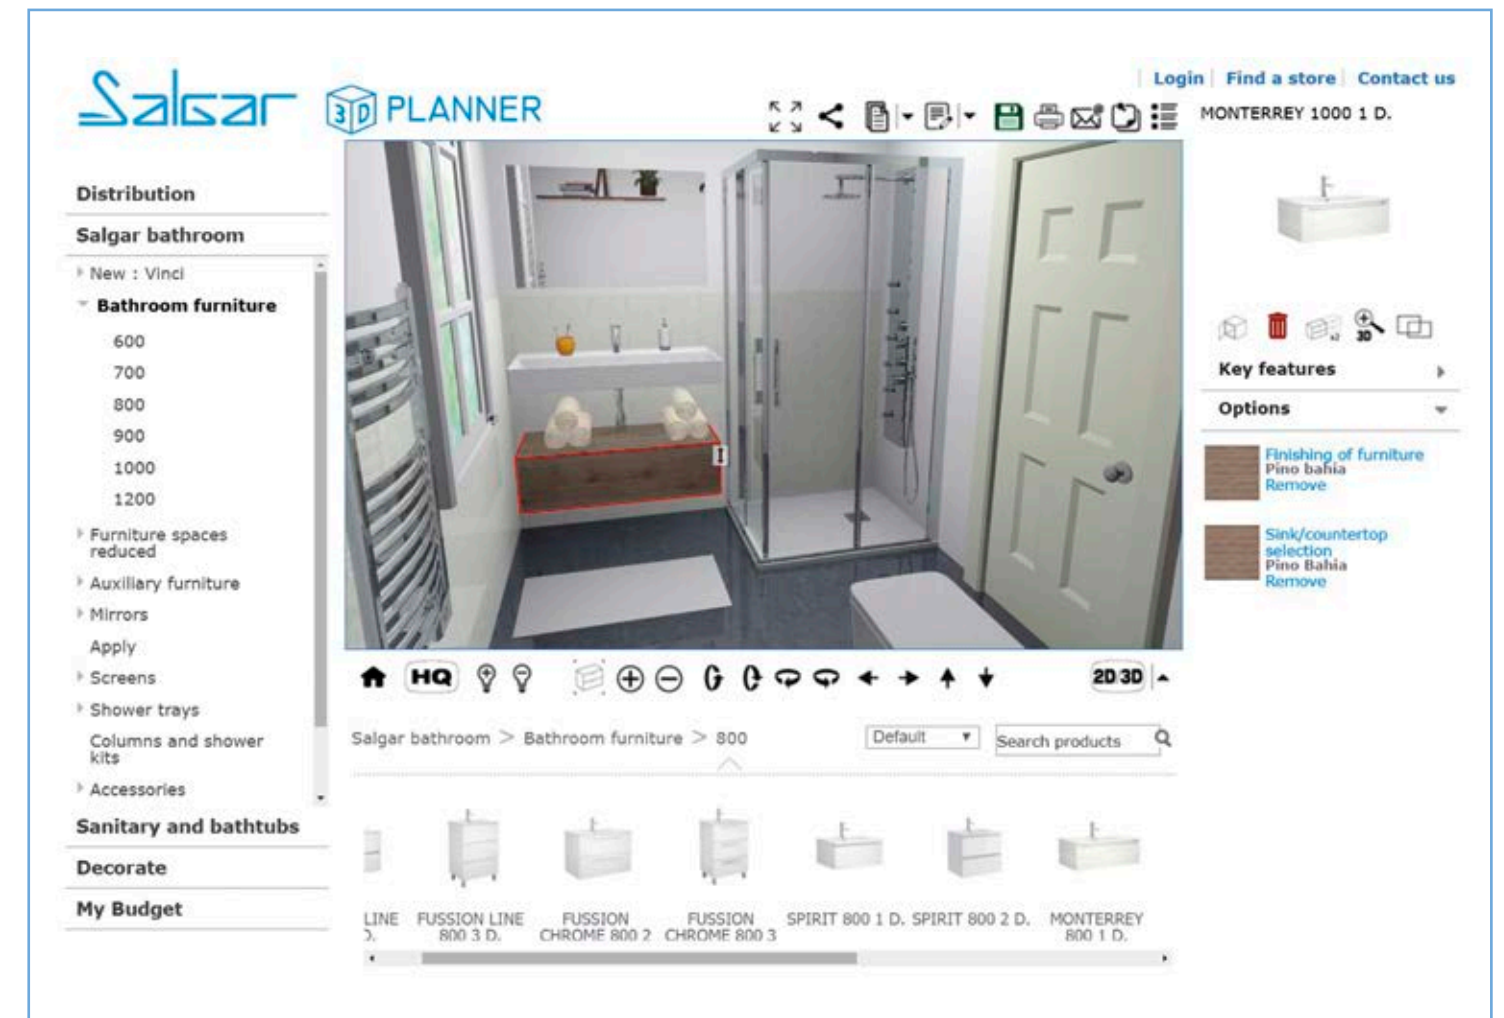

- Recherche des produits par nom, par série ou, par code produit SALGAR.
- Enregistrez et partagez les dessins créés par courrier électronique.
- Obtenez un budget détaillé.

Bref, un outil pratique, utile et, facile à utiliser qui vise à aider tous nos Partenaires à concevoir et à mettre en œuvre tous les projets de salle de bains avec les différents produits du Catalogue Général SALGAR. Accédez dès maintenant au configurateur 3D SALGAR et, n'hésitez pas à demander à votre Représentant de vous indiquer comment l'utiliser pour déjà commencer à créer vos projets.