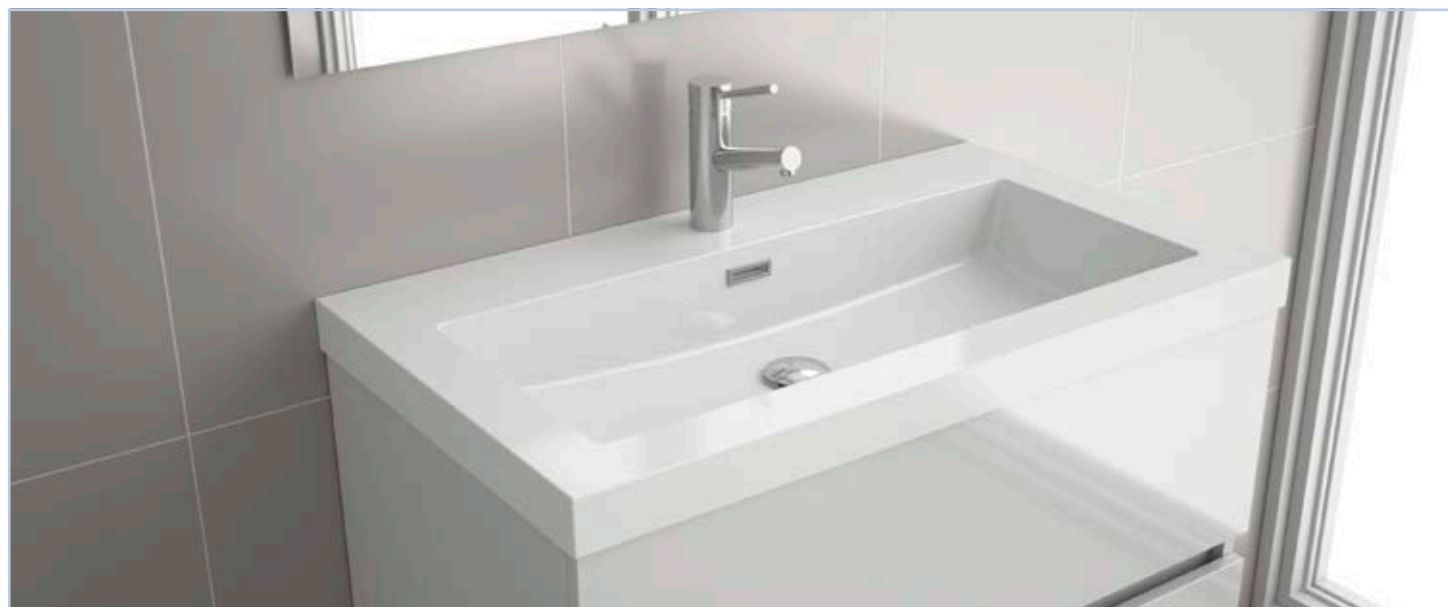

CHARGE MINÉRALE

PLANS VASQUES POUR MEUBLES PROFONDEUR 45

Plan vasque TOSCANA 605 charge minérale blanc
sans siphon ni bonde de vidage clic-clac
605 x 50 x 460 mm

20748 | 210 €

Plan vasque TOSCANA 705 charge minérale blanc
sans siphon ni bonde de vidage clic-clac
705 x 50 x 460 mm

20749 | 220 €

Plan vasque TOSCANA 805 charge minérale blanc
sans siphon ni bonde de vidage clic-clac
805 x 50 x 460 mm

20750 | 230 €

Plan vasque TOSCANA 905 charge minérale blanc
sans siphon ni bonde de vidage clic-clac
905 x 50 x 460 mm

20751 | 242 €

Plan vasque TOSCANA 1005 charge minérale blanc
sans siphon ni bonde de vidage clic-clac
1005 x 50 x 460 mm

20752 | 253 €

Plan vasque TOSCANA 1205 charge minérale blanc
une plan vasque sans siphon ni bonde de vidage
clic-clac 1205 x 50 x 460 mm

23396 | 343 €