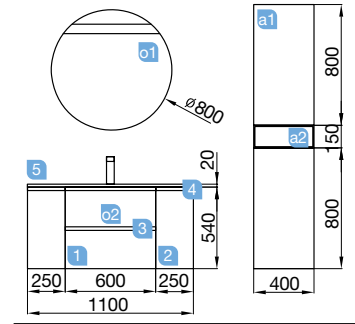

SPIRIT 1105 taupe brillant

COQUETTE 250+MEUBLE 600+COQUETTE 250

COD.	DESCRIPTION	€
COMPOSITION 1105 TAUPE BRILLANT		
1	26633 Meuble suspendu SPIRIT 600 taupe brillant 2 tiroirs métalliques à fermeture amortie 598 x 540 x 450 mm	348
2	26645 Coquette suspendue SPIRIT 250 taupe brillant (2 unités) 1 porte gauche / droite et fermeture amortie 250 x 540 x 450 mm	264
3	22951 Poignée SPIRIT 600 blanc soft (2 unités)	26
4	22954 Poignée SPIRIT 250 blanc soft (2 unités)	14
5	20745 Plan vasque IBERIA 1105 en porcelaine blanche sans siphon ni bonde de vidage clic-clac 1105 x 20 x 460 mm	286
PRIX TOTAL DE L'ENSEMBLE		938

OPTION		
COD.	DESCRIPTION	€
o1	24547 Miroir ROUND 800 circulaire avec bande lumineuse lumineuse led (9,6 W) IP44. d 800 mm	367
o2	13663 Siphon avec bonde clicker laiton chromé	74

COMPLEMENT		
COD.	DESCRIPTION	€
a1	23222 Module ALLIANCE 400 taupe brillant (2 unités) gauche/droite 1 porte avec système push-open 400 x 800 x 162 mm	348
a2	23226 Module ALLIANCE 400 blanc-TX horizontal vertical 1 niche. 400 x 150 x 162 mm	43