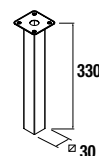

Ensemble de 2 pieds chrome

Ensemble de 2 pieds chromés hauteur 330
30 x 30 x 330 mm

cod.	€
23899	21