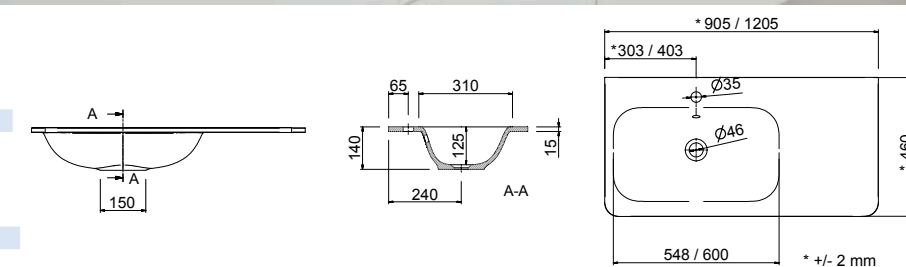

Plan vasque UNIQ 1205 coquette à droite Mineralsolid mat
sans siphon ni bonde de vidage clic-clac
1205 x 15 x 460 mm