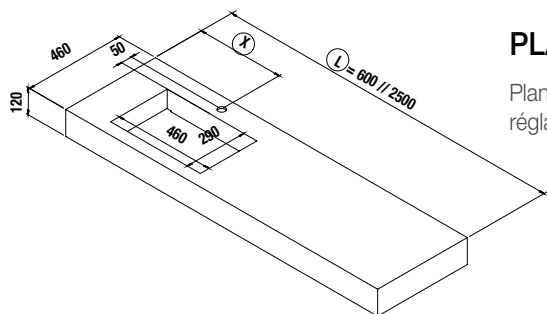

PLANS DE TOILETTE COMPAKT AVEC VASQUE INTÉGRÉE

Plans de 600 à 2500 sur mesure avec vasque intégrée

Merci de bien spécifier les mesures dans les cases correspondantes

COD = L = X = Y =

Bien spécifier si vous souhaitez un trou pour le mitigeur

PLANS COMPAKT AVEC VASQUE INTÉGRÉE PROFONDEUR 46 CM

Plans sur mesure avec vasque intégrée et cuve en abs avec traitement antibactérien, supports réglables et, équerres de fixation incluses 105 x 415 mm

1 Plan vasque	Chêne Africa		Chêne Arctique		Marbre Blanc		Gris Pierre		Ciment		
	cod.	€	cod.	€	cod.	€	cod.	€	cod.	€	
	600 - 800	24470	499	25413	499	25426	499	25439	499	25593	499
810 - 1000	24471	599	25414	599	25427	599	25440	599	25594	599	
1010 - 1200	24472	699	25415	699	25428	699	25441	699	25595	699	
1210 - 1400	24473	799	25416	799	25429	799	25442	799	25596	799	
1410 - 1600	24474	899	25417	899	25430	899	25443	899	25597	899	
1610 - 1800	24475	999	25418	999	25431	999	25444	999	25598	999	
1810 - 2000	24476	1099	25419	1099	25432	1099	25445	1099	25599	1099	
2010 - 2500	24477	1499	25420	1499	25433	1499	25446	1499	25600	1499