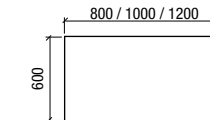

**LUNE POLIE 5mm
lumière led**

AVEC
ÉCL AIRAGE
TACTILE

Miroir MOSCOW 800
horizontal/vertical avec LED lumière, zone grossissant(x3) et sensor(8W) IP44
800 x 600 mm

23207 | 294 €

Miroir MOSCOW 1000
horizontal/vertical avec LED lumière, zone grossissant(x3) et sensor(8W) IP44
1000 x 600 mm

23208 | 335 €

Miroir UP&DOWN 800
horizontal avec led (9,6 / 4,8 W) IP44
800 x 600 mm

21736 | 290 €

Miroir UP&DOWN 1200
horizontal avec led (9,6 / 4,8 W) IP44
1200 x 600 mm

21738 | 399 €

Miroir UP&DOWN 1000
horizontal avec led (9,6 / 4,8 W) IP44
1000 x 600 mm

21737 | 357 €

**LUNE POLIE 5mm
lumière led**

Miroir ROMA 800
horizontal/vertical avec blanc framework, lumière led (15W) IP44
600 x 800 mm

19089 | 262 €

Miroir ROMA 1000
horizontal/vertical avec blanc framework, lumière led (15W) IP44
1000 x 600 mm

23209 | 315 €

Miroir ROMA 1200
horizontal/vertical avec blanc framework, lumière led (15W) IP44
1200 x 600 mm

23210 | 367 €

Miroir ORGANIC 600
horizontal/vertical avec LED lumière
600 x 800 mm

26775 | 299 €

Miroir ORGANIC 800
horizontal/vertical avec LED lumière
800 x 1000 mm

26776 | 329 €