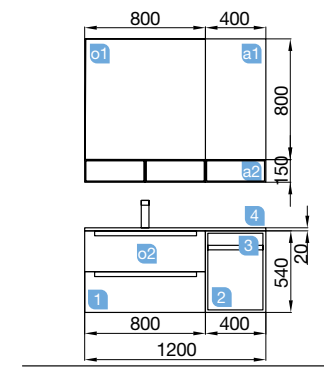

MONTERREY 1450 blanc brillant

MEUBLE 600+COQUETTE 250+MEUBLE 600

COD.	DESCRIPTION	€
COMPOSITION 1450 BLANC BRILLANT		
1	26675 Meuble suspendu MONTERREY 600 blanc brillant (2 unités) 2 tiroirs métalliques à fermeture amortie et ouverture totale. 598 x 540 x 450 mm	802
2	26833 Coquette suspendue porte serviettes et extraction avant ALLIANCE 250 blanc brillant avec tiroirs intérieurs. 250 x 540 x 450 mm	179
3	26915 Poignée PORTE-SEVIETTE 250 blanc mat	20
4	23022 Plan de toilette chêne africain de 1001 jusqu'à 1800 pour meuble et coquette 1401 - 1800 x 40 x 460 mm	357
5	21854 Vasque à poser Ultra-fine SEDUCTION en porcelaine blanche (2 unités) sans siphon ni bonde de vidage 390 x 390 x 150 mm	360
PRIX TOTAL DE L'ENSEMBLE		1718

OPTION		
COD.	DESCRIPTION	€
o1	26775 Miroir ORGANIC 600 (2 unités) horizontal-vertical avec LED lumière. 600 x 800 mm	598
o2	21741 Applique NAYRA 493 (2 unités) blanc mat, luminaire led (6W) fixation multiple IP44 493 x 155 x 7 mm	232
o3	24569 Miroir Grossissant (x3), avec fixation multipositions. Ø140 mm	80
o4	16994 Siphon avec bonde laiton chromé (2 unités)	126
COMPLEMENT		
COD.	DESCRIPTION	€
a1	24588 Module ALLIANCE 1000 blanc brillant gauche/droite 1 porte avec système push 352 x 1000 x 352 mm	259

OPTION		
COD.	DESCRIPTION	€
o1	16910 Miroir SENA 800 horizontal-vertical verre 5 mm. 800 x 800 mm	78
o2	13663 Siphon avec bonde clicker laiton chromé	74
COMPLEMENT		
COD.	DESCRIPTION	€
a1	22825 Module ALLIANCE 400 gris brillant gauche/droite 1 porte avec système push 400 x 800 x 162 mm	174
a2	22900 Module ALLIANCE 400 Carbon-TX (3 unités) horizontal vertical 1 niche. 400 x 150 x 162 mm	129

COMPOSITION 1210 GRIS BRILLANT		
COD.	DESCRIPTION	€
1	26679 Meuble suspendu MONTERREY 800 gris brillant 2 tiroirs métalliques à fermeture amortie et ouverture totale. 797 x 540 x 450 mm	449
2	26841 Coquette suspendue porte serviettes et extraction avant ALLIANCE 400 gris brillant avec tiroirs intérieurs. 400 x 540 x 450 mm	199
3	26919 Poignée PORTE-SEVIETTE 400 noir mat	23
4	20747 Plan vasque IBERIA 1210 coquette à droite en porcelaine blanche sans siphon ni bonde de vidage clic-clac 1210 x 20 x 460 mm	343
PRIX TOTAL DE L'ENSEMBLE		1014