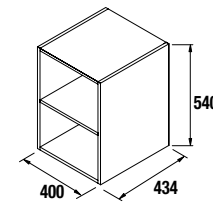

Meubles Auxiliaires Alliance

COQUETTE SUSPENDUE ALLIANCE 2 NICHES.

Coquette suspendue à 2 niches.

	Blanc Brillant		Anthracite Mat		Moka Mat		Chêne	
	cod.	€	cod.	€	cod.	€	cod.	€
400	23657	103	24739	103	24740	103	24741	103