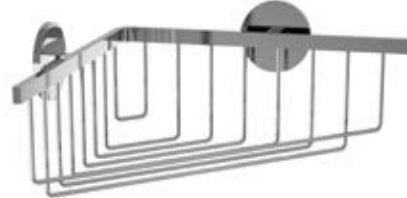

Porte-rouleau sans couvercle TOKIO ROND
167,5 x 50 x 84 mm
21166 | 33 €

Porte-savon bas TOKIO ROND
300 x 70 x 120 mm
21169 | 71 €

porte-savon haut TOKIO ROND
300 x 110 x 120 mm
21170 | 86 €

Barre 60 TOKIO ROND
634 x 50 x 70 mm
21164 | 59 €