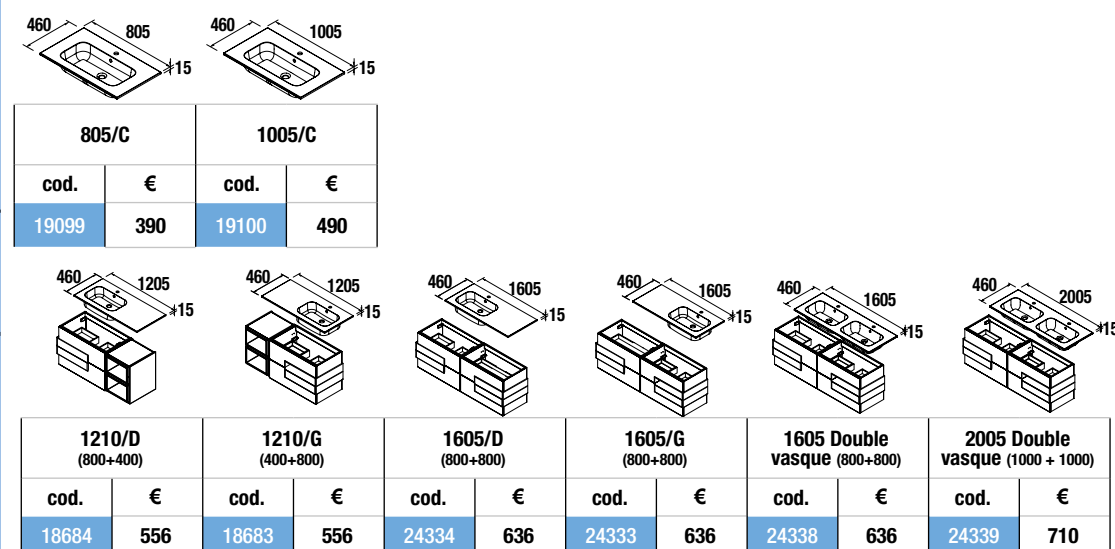

Plans vasques Sofia (minéral/marmo)

Plans vasques Toscana (Charge minérale)

Plans vasques Veneto (Porcelaine blanche)

NOTE: Equerres murales de fixation incluses