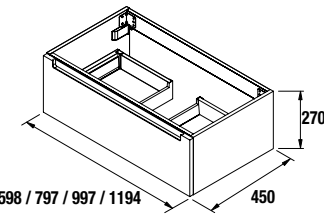

SÉRIE MONTERREY
1 NICHE OUVERTE, 1 TIROIR MÉTALLIQUE
ET 2 TIROIRS MÉTALLIQUES

MEUBLE SUSPENDU MONTERREY 1 TIROIR AVEC DÉCOUPE POUR SIPHON

Meuble suspendu avec 1 tiroir métallique ouverture totale, découpe pour siphon, intérieurs finition Carbone TX et fermeture amortie.