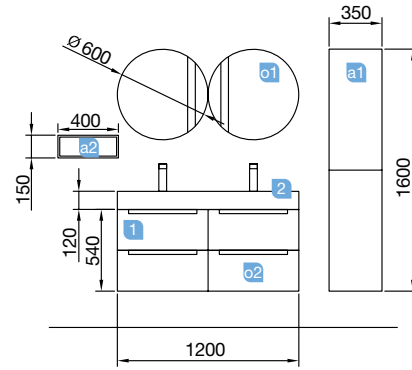

MONTERREY DOBLE 1205 blanc brillant

2 MEUBLES DE 600 AVEC 2 TIROIRS A FERMETURE AMORTIE

COD.	DESCRIPTION	€
COMPOSITION DOUBLE 1200		
1 26675	Meuble suspendu MONTERREY 600 blanc brillant (2 unités) 2 tiroirs métalliques à fermeture amortie et ouverture totale. 598 x 540 x 450 mm	802
2 23398	Plan vasque VENETO 1210 double en porcelaine blanche sans siphon ni bonde de vidage clic-clac 1210 x 120 x 460 mm	377
PRIX TOTAL DE L'ENSEMBLE		1179

OPTION		
COD.	DESCRIPTION	€
o1 23408	Miroir ROUND 600 (2 unités) circulaire avec bande lumineuse lumineaire led (9,6 W) IP44. d 600 mm	630
o2 13663	Siphon avec bonde clicker laiton chromé (2 unités)	148
COMPLEMENT		
COD.	DESCRIPTION	€
a1 22828	Colonne suspendue ALLIANCE blanc brillant gauche/droite 2 portes avec système push 350 x 1600 x 349 mm	321
a2 23226	Module ALLIANCE 400 blanc-TX horizontal vertical 1 niche. 400 x 150 x 162 mm	43

OPTION		
COD.	DESCRIPTION	€
o1 23407	Miroir CANDEM 1200 horizontal vertical avec led (15 W) IP44 1200 x 600 mm	482
o2 13663	Siphon avec bonde clicker laiton chromé	74
COMPLEMENT		
COD.	DESCRIPTION	€
a1 23215	Module ALLIANCE 400 alsace (2 unités) gauche/droite 1 porte avec système push 400 x 400 x 162 mm	296
a2 23222	Module ALLIANCE 400 taupe brillant (2 unités) gauche/droite 1 porte avec système push 400 x 800 x 162 mm	348

MONTERREY 1205 alsace

MEUBLE 1200 AVEC 2 TIROIRS A FERMETURE AMORTIE

COD.	DESCRIPTION	€
COMPOSITION 1200		
1 23450	Meuble suspendu MONTERREY 1200 alsace 2 tiroirs métalliques à fermeture amortie et ouverture totale. 1197 x 540 x 450 mm	531
2 24177	Plan vasque VENETO 1210 en porcelaine blanche un plan vasque sans siphon ni bonde de vidage clic-clac. 1210 x 120 x 460 mm	367
PRIX TOTAL DE L'ENSEMBLE		898