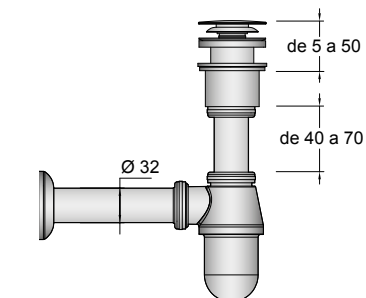

Siphon avec bonde clicker laiton chromé
13663 | 74 €

Tuyau complémentaire
hauteur pour tout siphon
Ø32 x 400 mm
7787 | 30 €