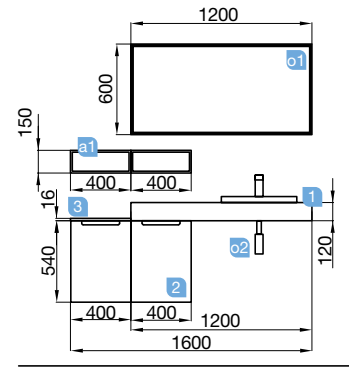

COMPAKT 1600 ciment

VASQUE SEMI ENCASTRÉ

COD.	DESCRIPTION	€
COMPOSITION 1600 CIMENT		
1	26259 Plan de toilette COMPAKT 46 Ciment de 1010 jusqu'à 1200 mm, avec 1 vasque semi encastré. 1010 - 1200 x 460 x 120 mm	699
2	23976 Coquette suspendue MONTERREY 400 Pin bahia (2 unités) 1 porte gauche et fermeture amortie 400 x 540 x 450 mm	340
3	23124 Plan de toilette Pin bahia 400 x 16 x 460 mm	65
PRIX TOTAL DE L'ENSEMBLE		1104

OPTION		
COD.	DESCRIPTION	€
o1	22958 Miroir CHICAGO 1200 horizontale/verticale lumière led et antibuée (30 W.) IP 44. 1200 x 600 mm	471
o2	23033 Siphon SMART avec siphon et bonde de vidage clic-clac	85
COMPLEMENT		
COD.	DESCRIPTION	€
a1	23226 Module ALLIANCE 400 blanc-TX (2 unités) horizontal vertical 1 niche. 400 x 150 x 162 mm	86