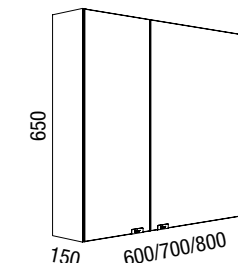

Armoire ALLIANCE 900
3 portes miroir double avec interrupteur et prise
900 x 650 x 150 mm

24595 | 489 €

Armoire ALLIANCE 1000
3 portes miroir double avec interrupteur et prise
1000 x 650 x 150 mm

24063 | 530 €

Armoire ALLIANCE 1200
3 portes miroir double avec interrupteur et prise
1200 x 650 x 150 mm

24596 | 577 €