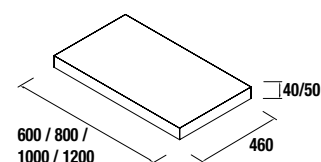

PLANS DE TOILETTE ÉPAISSEUR 40 ET 50 MM

Plans de toilette en épaisseur 50mm pour les finitions Blanc brillant, Gris brillant et Anthracite.
Et, en épaisseur 40mm pour les finitions Chêne africain, en largeurs de 600 à 1200mm et sur mesure.
Finitions en mélaminé et stratifié haute pression (HPL).

		Blanc Brillant / 50mm		Gris Brillant / 50mm		Carbone / 50mm		Chêne africain/ 40mm			
		cod.	€	cod.	€	cod.	€	cod.	€		
		Stock	600	22992	163	22993	163	22994	163	23016	158
800	22995	205	22996	205	22997	205	23017	200			
1000	22998	258	22999	258	23000	258	23018	248			
1200	23001	300	23002	300	23003	300	23019	290			
Commande Spéciale	<1000	23004	258	23005	258	23006	258	23020	248		
1001 - 1400	23007	326	23008	326	23009	326	23021	313			
1401 - 1800	23010	370	23011	370	23012	370	23022	357			
1801 - 2000	23013	469	23014	469	23015	469	23023	455			
2001 - 2400	23138	573	23139	573	23140	573	23141	551			

Note: Délai de livraison de 15 jours pour les plans sur mesure