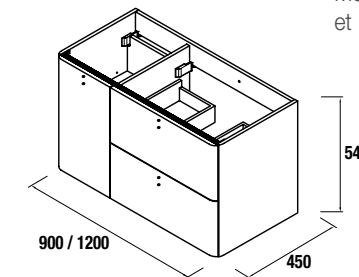

Longueur 330 mm. 3 couleurs disponibles

Longueur 230 mm. couleurs disponibles

SÉRIE UNIQ MEUBLE 1 PORTE ET 2 TIROIRS

MEUBLE SUSPENDU 2 TIROIRS / 1 PORTE

Meuble suspendu à 2 tiroirs en bois avec coulisses invisibles d'extraction plus et 1 porte avec fermeture amortie, intérieur carbone-TX.