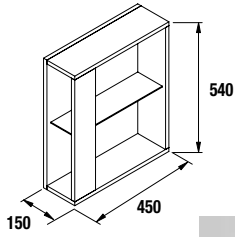

SERIE FUSSION LINE
MODULE DE FINITION
ET COQUETTE A POSER

MODULE DE FINITION COQUETTE ALLIANCE

Module de finition coquette réversible
Se combine avec les Séries:
Fussion Line / Fussion Chrome / Spirit / Monterrey

150	Blanc Brillant		Gris Brillant		Taupe Brillant		Naturel		Pin Bahía		Sbiancato		Alsace	
	cod.	€	cod.	€	cod.	€	cod.	€	cod.	€	cod.	€	cod.	€
	24808	105	24810	105	24809	105	23994	105	23993	105	23459	105	23460	105