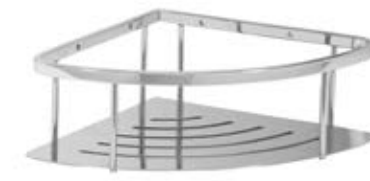

Porte-savon d'angle rectangulaire S1
273 x 80 x 200 mm
23508 | 48 €