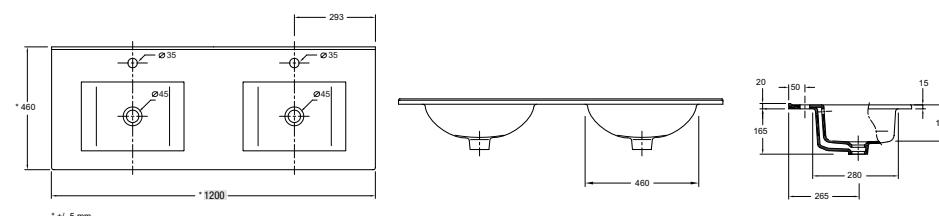

ATTENTION: Les plans vasques en ceramique peuvent avoir de légères différences de dimensions entraînées par la cuisson de ces produits. si vous souhaitez mettre 2 plans vasques identiques cote a cote, ou un plan vasque entre 2 murs, nous vous preconsions d'utiliser un plan vasque sofia en mineral marmo pour lequel il n y a pas de variation dans les dimensions