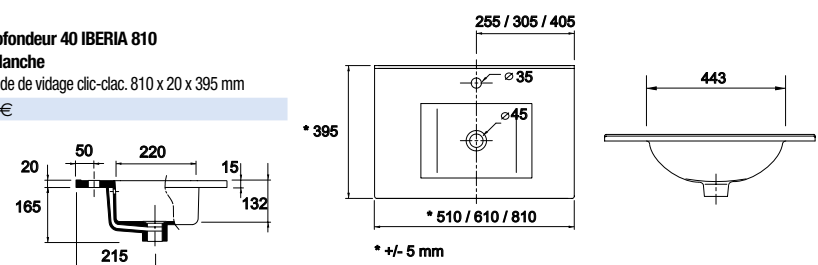

21565 | 152 €

Plan vasque profondeur 40 IBERIA 610 en porcelaine blanche
sans siphon ni bonde de vidage clic-clac. 610 x 20 x 395 mm

21360 | 127 €

8

ACCESSOIRES ET SÈCHE-SERVIETTES

OMEGA

ZINC, LAITON CHROMÉ, VERRE