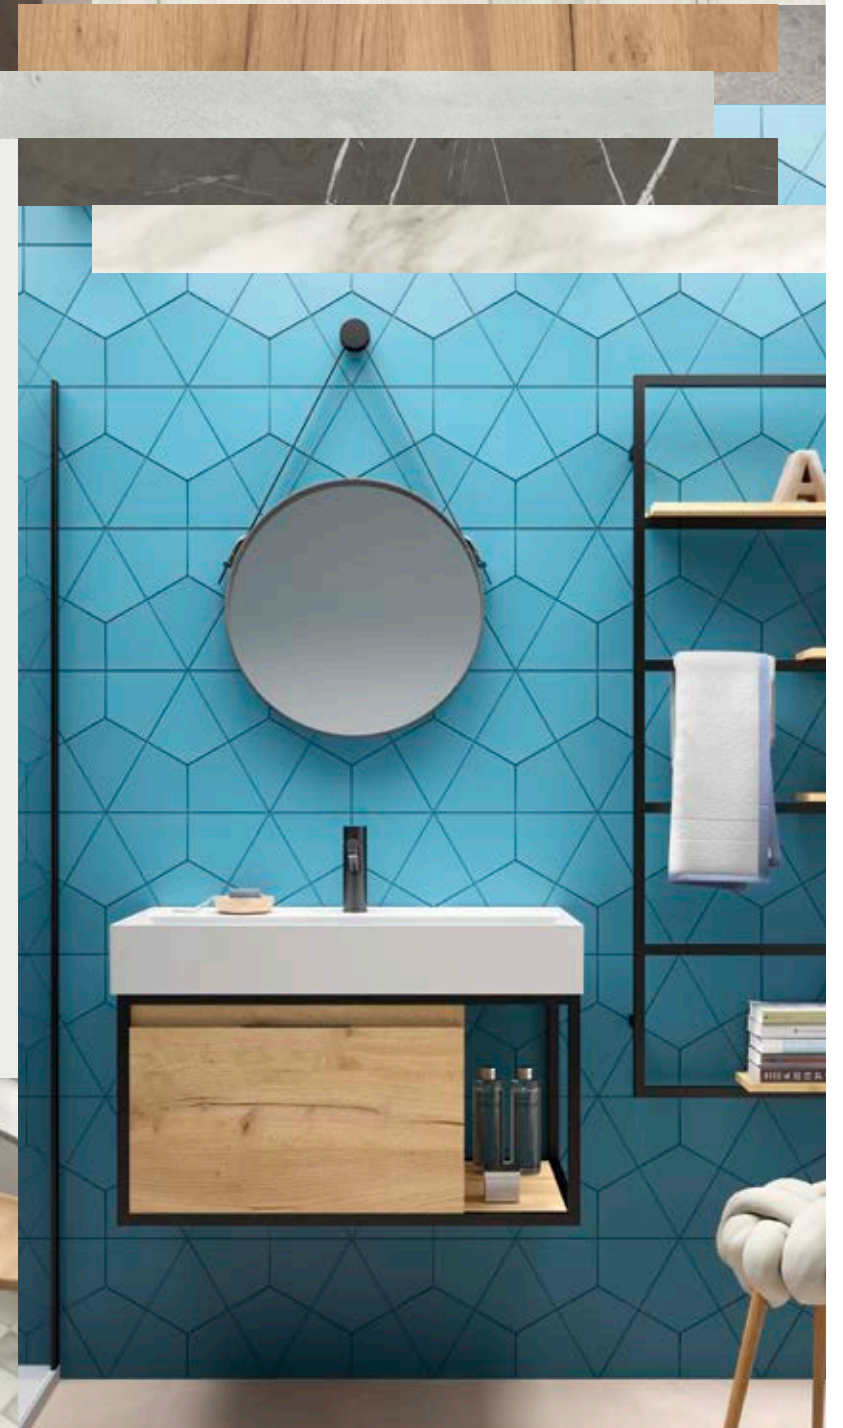

COMPAKT VINCI

À la fin de l'année dernière, SALGAR a réussi à surprendre le monde de la salle de bains grâce au lancement de ses 2 dernières Séries qui compilent de nombreuses caractéristiques : Design, R&D, Flexibilité, Tendance, Personnalisation, Matériaux d'avant-garde et, qualité supérieure. Tous ces éléments et bien d'autres se retrouvent dans la Série de plans de toilette sur mesure COMPAKT et, également dans la nouvelle Série de meubles VINCI au style néo industrielle qui combine et fusionne des matériaux pour configurer des salles de bains uniques. Continuez à découvrir tout ce que SALGAR peut vous offrir dans ce nouveau Catalogue General 2019.