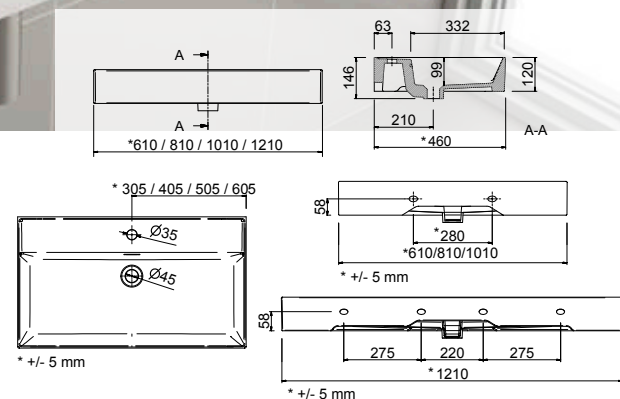

PORCELAINE

PLANS VASQUES POUR MEUBLES PROFONDEUR 45

Plan vasque VENETO 610 en porcelaine blanche
Une vasque sans siphon ni bonde de vidage clic-clac. 610 x 120 x 460 mm

23400 | 214 €

Plan vasque VENETO 1010 en porcelaine blanche
Une vasque sans siphon ni bonde de vidage clic-clac. 1010 x 120 x 460 mm

23397 | 265 €

Plan vasque VENETO 810 en porcelaine blanche
Une vasque sans siphon ni bonde de vidage clic-clac. 810 x 120 x 460 mm

23401 | 234 €

Plan vasque VENETO 1210 en porcelaine blanche
Une vasque sans siphon ni bonde de vidage clic-clac. 1210 x 120 x 460 mm

24177 | 367 €