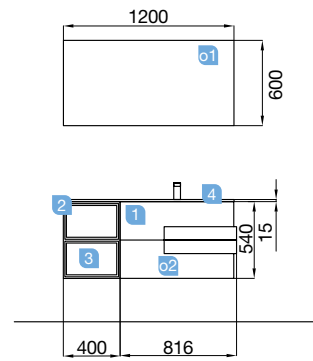

CRONOS 1205/VASQUE A DROITE anthracite/blanc

COQUETTE 400+MEUBLE 800

COD.	DESCRIPTION	€
COMPOSITION DE 1205/G		
1	21795 Meuble suspendu CRONOS 800 Anthracite mat / Blanc 2 tiroirs à fermeture amortie et séparateurs pour tiroir inférieur. 816 x 540 x 470 mm	557
2	23657 Coquette suspendue ALLIANCE 400 blanc brillant 2 espaces. 400 x 540 x 434 mm	103
3	21976 Ensemble 2 cubes intérieurs ALLIANCE 400 blanc brillant pour coquette 400. 367 x 244 x 428 mm	68
4	18683 Plan vasque SOFIA 1205 coquette à gauche MineralMarmo sans siphon ni bonde de vidage clic-clac 1205 x 15 x 460	556
PRIX TOTAL DE L'ENSEMBLE		1284

OPTION		
COD.	DESCRIPTION	€
o1	17893 Miroir SENA 1200 horizontal-vertical verre 5 mm. 1200 x 600 mm	94
o2	13663 Siphon avec bonde clicker laiton chromé	74

OPTION		
COD.	DESCRIPTION	€
o1	21736 Miroir UP&DOWN 800 (2 un) horizontal avec led (9,6 / 4,8 W) IP44 800 x 600 mm	580
o2	13663 Siphon avec bonde clicker laiton chromé (2 un)	148

CRONOS DOUBLE 1605 blanc brillant/blanc brillant

DEUX MEUBLES DE 800

COD.	DESCRIPTION	€
COMPOSITION DE DEUX MEUBLES DE 800		
1	21783 Meuble suspendu CRONOS 800 Blanc / Blanc (2 un) 2 tiroirs à fermeture amortie et séparateurs pour tiroir inférieur. 816 x 540 x 470 mm	1114
2	24338 Plan vasque SOFIA 1605 double MineralMarmo sans siphon ni bonde de vidage clic-clac 1605 x 15 x 460	636
PRIX TOTAL DE L'ENSEMBLE		1750