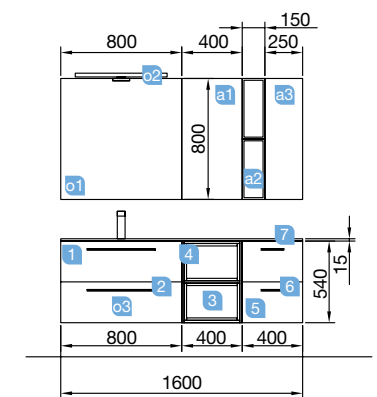

COD.	DESCRIPTION	€
COMPOSITION 1600/D TAUPE BRILLANT		
1	26812 Meuble suspendu FUSSION CHROME 800 taupe brillant 2 tiroirs à fermeture amortie. 797 x 540 x 450 mm	288
2	26822 Poignée FUSSION 450 chromé brillant (2 unités)	42
3	23359 Coquette suspendue ALLIANCE 400 taupe brillant 2 espaces. 400 x 540 x 434 mm	103
4	21976 Ensemble 2 cubes intérieurs ALLIANCE 400 blanc brillant pour coquette 400. 367 x 244 x 428 mm	68
5	27005 Coquette suspendue FUSSION CHROME 400 taupe brillant 2 tiroirs à fermeture amortie. 400 x 540 x 450 mm	202
6	26820 Poignée FUSSION 150 chromé brillant (2 unités)	28
7	24334 Plan vasque SOFIA 1605 coquette à droite MineralMarmo sans siphon ni bonde de vidage clic-clac 1605 x 15 x 460	636
PRIX TOTAL DE L'ENSEMBLE		1367

OPTION		
COD.	DESCRIPTION	€
O1	16910 Miroir SENA 800 horizontal-vertical verre 5 mm. 800 x 800 mm	78
O2	21741 Applique NAYRA 493 blanc mat, luminaire led (6W) fixation multiple IP44 493 x 155 x 7 mm	116
O3	13663 Siphon avec bonde clicker laiton chromé	74

COMPLEMENT		
COD.	DESCRIPTION	€
a1	23222 Module ALLIANCE 400 taupe brillant gauche/droite 1 porte avec système push 400 x 800 x 162 mm	174
a2	23226 Module ALLIANCE 400 blanc-TX (2 unités) horizontal vertical 1 niche. 400 x 150 x 162 mm	43
a3	23219 Module ALLIANCE 250 taupe brillant gauche/droite 1 porte avec système push 250 x 800 x 162 mm	163