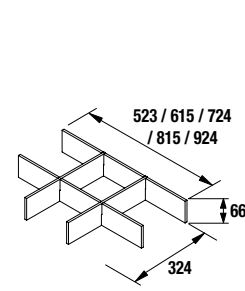

Séparateur Intérieur tiroir

Organiseur/séparateur pour tiroir Carbone TX

Carbon-TX		
	cod.	€
600	22058	70
700	22059	75
800	22060	80
900	22061	85
1000	22062	90