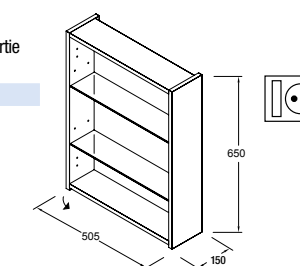

Armoire GRAZ 505 blanc
1 porte miroir double avec interrupteur et prise à fermeture amortie
505 x 650 x 150 mm
17996 | 458 €