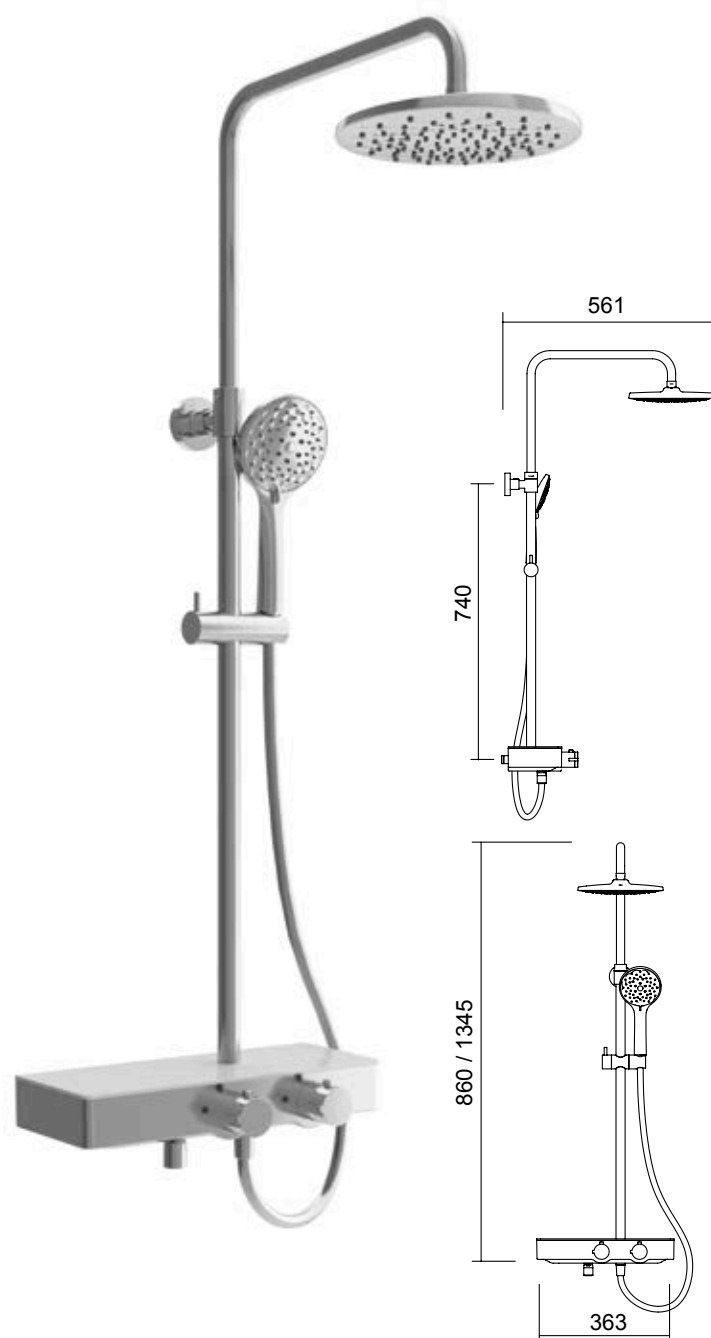

Ensemble de douche CALGARY chromé/blanc
Ensemble de douche avec thermostatique
26765 | 499 €