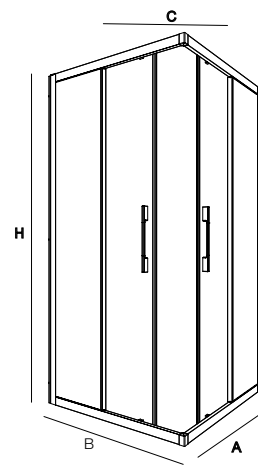

SÉRIE CLEAR d'angle douche

PAROI ANGLE DOUCHE DEUX PORTES ET
DEUX ÉLÉMENT FIXES

- Verre transparent trempé Norme EN- 12150 de 6 mm sur porte et élément fixe.
- Expansion 25 mm.
- Pour option avec sérigraphie Maxi supplément de 30% sur le tarif verre sérigraphie ROAD
- Finition profil aluminium Argenté brillant et poignées chromées.
- Réversible.
- Roulement supérieur en tandem réglable et roulement en tandem inférieur à ressort.