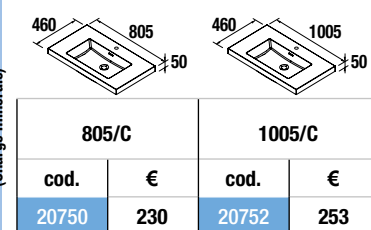

Plans vasques Toscana (Charge minérale)