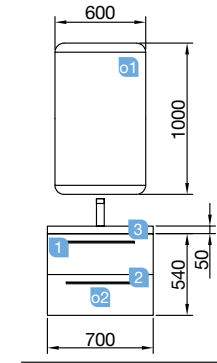

FUSSION CHROME 600 naturel

DEUX TIROIRS À FERMETURE AMORTIE

COD.	DESCRIPTION	€
COMPOSITION DE MEUBLE DE 600		
1	23285 Meuble suspendu FUSSION CHROME 600 Chêne Naturel 2 tiroirs à fermeture amortie. 598 x 540 x 450 mm	262
2	26821 Poignée FUSSION 300 chromé brillant (2 unités)	34
3	14711 Plan vasque IBERIA 610 en porcelaine blanche sans siphon ni bonde de vidage clic-clac 610 x 20 x 460 mm	131
PRIX TOTAL DE L'ENSEMBLE		427

OPTION		
COD.	DESCRIPTION	€
o1	17893 Miroir SENA 1200 horizontal-vertical verre 5 mm. 1200 x 600 mm	94
o2	21735 Applique PANDORA 308 chrome brillant, luminaire led (8W.) fixation multiple IP44. 308 x 96 x 32 mm	52
o3	23025 Porte-serviette double JAZZ anodisé brillant profondeur 45 y 50. 385 x 125 x 68 mm	50
o4	13663 Siphon avec bonde clicker laiton chromé	74

OPTION		
COD.	DESCRIPTION	€
o1	23406 Miroir CANDEM 1000 horizontal vertical avec led (15 W) IP44 1000 x 600 mm	428
o2	13663 Siphon avec bonde clicker laiton chromé	74

FUSSION CHROME 700 alsace

DEUX TIROIRS À FERMETURE AMORTIE

COD.	DESCRIPTION	€
COMPOSITION DE MEUBLE DE 700		
1	23290 Meuble suspendu FUSSION CHROME 700 alsace 2 tiroirs à fermeture amortie. 697 x 540 x 450 mm	275
2	26822 Poignée FUSSION 450 chromé brillant (2 unités)	42
3	20749 Plan vasque TOSCANA 705 charge minérale blanc sans siphon ni bonde de vidage clic-clac 705 x 50 x 460 mm	220
PRIX TOTAL DE L'ENSEMBLE		537