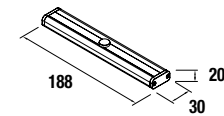

Accessoires pour meubles

Applique capteur LED

Éclairage complémentaire avec capteur et batterie rechargeable micro USB 188 x 20 x 30 mm

cod.	€
23031	53