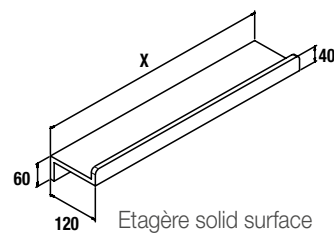

Etagère solid surface

Blanc Mat			
	cod.	€	
Sur mesure	<400	24732	90
	401 - 600	24733	125
	601 - 800	24734	150