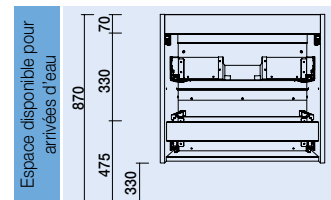

Blanc Brillant		Gris Brillant		Taupe Brillant		Chêne Naturel		Pin Bahía		Sbiancato		Alsace	
	cod.	€	cod.	€	cod.	€	cod.	€	cod.	€	cod.	€	cod.	€
600	26675	401	26676	401	26677	401	23930	401	23929	401	23443	401	23444	401
800	26678	449	26679	449	26680	449	23934	449	23933	449	23445	449	23446	449
1000	26681	495	26682	495	26683	495	23938	495	23937	495	23447	495	23448	495
1200	26684	531	26685	531	26686	531	23942	531	23941	531	23449	531	23450	531