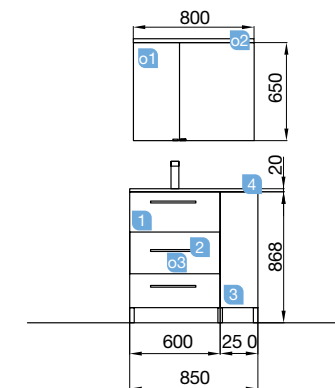

COD.	DESCRIPTION	€
COMPOSITION 855/D PIN BAHÍA		
1	26582 Meuble FUSSION CHROME 600 Pin bahía 3 tiroirs à fermeture amortie. 598 x 868 x 450 mm	341
2	26821 Poignée FUSSION 300 chromé brillant (3 unités)	51
3	26851 Coquette ALLIANCE 250 Pin bahía gauche/droite 1 porte avec système push 250 x 868 x 450 mm	169
4	21090 Plan vasque IBERIA 855 coquette à droite en porcelaine blanche sans siphon ni borde de vidage clic-clac 855 x 20 x 460 mm	228
PRIX TOTAL DE L'ENSEMBLE		789
OPTION		
COD.	DESCRIPTION	€
o1	24062 Armoire ALLIANCE 800 2 portes miroir double avec interrupteur et prise 800 x 650 x 150 mm	432
o2	23412 Applique ALLIANCE 800 luminaire led (12W)	177
o3	13663 Siphon avec bonde clicker laiton chromé	74