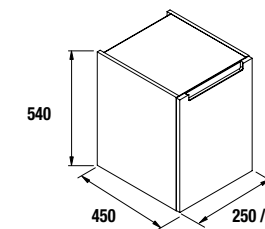

COQUETTE MONTERREY 1 PORTE GAUCHE

Coquette 1 porte ouverture à gauche et fermeture amortie. Finition intérieure Carbone TX.

	Blanc Brillant		Gris Brillant		Taupe Brillant		Chêne Naturel		Pin Bahía		Sbiancato		Alsace	
	cod.	€	cod.	€	cod.	€	cod.	€	cod.	€	cod.	€	cod.	€
250	26693	150	26694	150	26695	150	23974	150	23972	150	23451	150	23453	150
400	26696	170	26697	170	26702	170	23978	170	23976	170	23455	170	23457	170