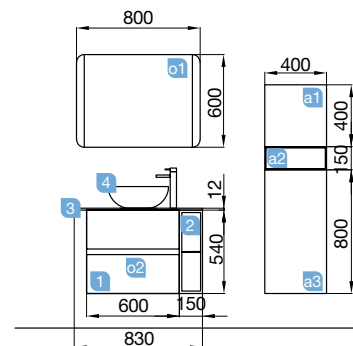

OPTION		
COD.	DESCRIPTION	€
o1	16909 Miroir SENA 700 horizontal-vertical verre 5 mm. 700 x 800 mm	73
o2	20728 Applique ESTORIL 500 luminaire led (6W) IP44, fixation à mur/cadre 500 x 76 x 79 mm	121
o3	13663 Siphon avec bonde clicker laiton chromé	74
COMPLEMENT		
COD.	DESCRIPTION	€
a1	23224 Colonne suspendue ALLIANCE taupe brillant gauche/droite 2 portes avec système push 350 x 1600 x 349 mm	321

OPTION		
COD.	DESCRIPTION	€
o1	16912 Miroir SENA 1000 horizontal-vertical verre 5 mm. 1000 x 800 mm	89
o2	20728 Applique ESTORIL 500 luminaire led (6W) IP44, fixation à mur/cadre 500 x 76 x 79 mm	121
o3	13663 Siphon avec bonde clicker laiton chromé	74

COMPLEMENT		
COD.	DESCRIPTION	€
a1	23222 Module ALLIANCE 400 taupe brillant gauche/droite 1 porte avec système push 400 x 800 x 162 mm	174

FUSSION LINE 830 sbiancato

MEUBLE 600+COQUETTE DE FINITION 150

COD.	DESCRIPTION	€
COMPOSITION DE 830		
1	23313 Meuble suspendu FUSSION LINE 600 Sbiancato 2 tiroirs à poignée ergonomique et fermeture amortie. 598 x 540 x 450 mm	262
2	23459 Coquette de finition ALLIANCE 150 Sbiancato 150 x 540 x 450 mm	105
3	24465 Plan de toilette solid blanc jusqu'à 1000 pour plan vasque à poser avec porte- serviette. 1000 x 12 x 460 mm	265
4	26536 Vasque à poser BOL solid surface sans siphon ni bonde de vidage clic-clac D 390 x 140 mm	208
PRIX TOTAL DE L'ENSEMBLE		840
OPTION		
COD.	DESCRIPTION	€
o1	23405 Miroir CANDEM 800 horizontal vertical avec led (15 W) IP44 800 x 600 mm	374
o2	16994 Siphon avec bonde laiton chromé	63
COMPLEMENT		
COD.	DESCRIPTION	€
a1	23214 Module ALLIANCE 400 Sbiancato gauche/droite 1 porte avec système push 400 x 400 x 162 mm	148
a2	23658 Module ALLIANCE 400 taupe-TX horizontal vertical 1 niche. 400 x 150 x 162 mm	43
a3	23220 Module ALLIANCE 400 Sbiancato gauche/droite 1 porte avec système push 400 x 800 x 162 mm	174