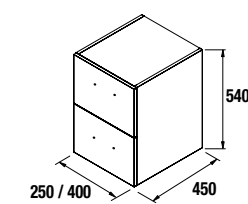

COQUETTE SUSPENDUE FUSSION CHROME 2 TIROIRS

Coquette suspendue avec 2 tiroirs bois et finition Carbon-TX et glissières invisibles avec ouverture Plus et freins de fermeture. Poignées disponibles dans 3 finitions et non incluses.

	Blanc brillant		Gris brillant		Taupe brillant		Naturel		Pin Bahía		Sbiancato		Alsace			
	cod.	€	cod.	€	cod.	€	cod.	€	cod.	€	cod.	€	cod.	€	cod.	€
250	26997	188	26998	188	26999	188	27000	188	26599	188	27001	188	27002	188		
400	27003	202	27004	202	27005	202	27006	202	26600	202	27007	202	27008	202