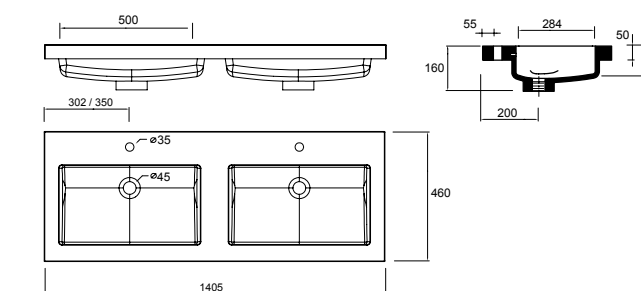

26938 | 357 €

Plan vasque TOSCANA 1400 double charge minérale blanc
sans siphon ni bonde de vidage clic-clac
1405 x 50 x 460 mm

27144 | 405 €

PORCELAINE

PLANS VASQUES POUR MEUBLES PROFONDEUR 45

ATTENTION: Les plans vasques en ceramique peuvent avoir de légères différences de dimensions entraînées par la cuisson de ces produits. si vous souhaitez mettre 2 plans vasques identiques cote a cote, ou un plan vasque entre 2 murs, nous vous preconsions d'utiliser un plan vasque sofia en mineral marmo pour lequel il n y a pas de variation dans les dimensions.