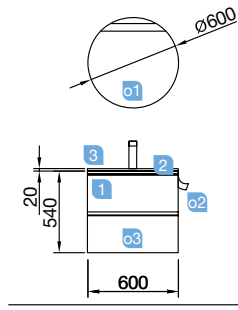

SPIRIT 600 blanc brillant

2 TIROIRS FERMETURE AMORTIE

COD.	DESCRIPTION	€
COMPOSITION DE MEUBLE DE 600		
1	26814 Meuble suspendu SPIRIT 600 blanc brillant 2 tiroirs métalliques à fermeture amortie 598 x 540 x 450 mm	348
2	26808 Poignée SPIRIT 600 Aluminium anodisé (2 unités)	26
3	14711 Plan vasque IBERIA 610 en porcelaine blanche sans siphon ni bonde de vidage clic-clac 610 x 20 x 460 mm	131
PRIX TOTAL DE L'ENSEMBLE		505

OPTION

COD.	DESCRIPTION	€
o1	23408 Miroir ROUND 600 circulaire avec bande lumineuse lumineuse led (9,6 W) IP44. d 600 mm	315
o2	23025 Porte-serviette double JAZZ chrome brillant profondeur 45 y 50. 385 x 125 x 68 mm	50
o3	13663 Siphon avec bonde clicker laiton chromé	74

OPTION

COD.	DESCRIPTION	€
o1	22956 Miroir CHICAGO 800 horizontale/verticale lumière led et antibuée (20 W.) IP44. 800 x 600 mm	396
o2	13663 Siphon avec bonde clicker laiton chromé	74
o3	23030 Séparateur pour tiroir Charbon-TX (1 unités) par tiroir métallique Charbon-TX 150 x 342 x 66 mm	21
o4	23031 Applique SENSOR LED (1 unités) lumière led (0,72 W.) fixation du support adhésive, batterie rechargeable sur port USB IP44 190 x 30 x 22 mm	53

Profondeur 45

SPIRIT 800 GRIS BRILLANT

2 TIROIRS FERMETURE AMORTIE

COD.	DESCRIPTION	€
COMPOSITION MEUBLE 800		
1	22802 Meuble suspendu SPIRIT 800 gris brillant 2 tiroirs métalliques à fermeture amortie 797 x 540 x 450 mm	386
2	26809 Poignée SPIRIT 800 Aluminium anodisé (2 unités)	32
3	14712 Plan vasque IBERIA 810 en porcelaine blanche sans siphon ni bonde de vidage clic-clac 810 x 20 x 460 mm	161
PRIX TOTAL DE L'ENSEMBLE		579