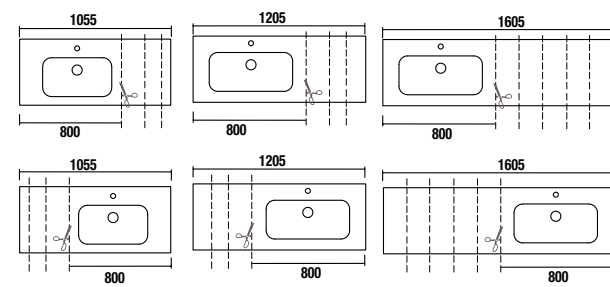

PLAN VASQUE DEPORTEE (coupe UNIQUEMENT du coté inverse à celui où se trouve la plan vasque)

- seulement avec meuble de **600mm**

- seulement avec meuble de **700mm**

- seulement avec meuble de **800mm**

PLANS VASQUES SOFIA SUR MESURE