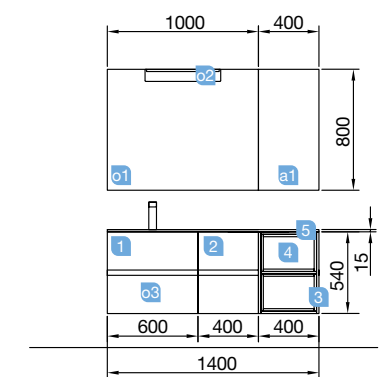

COD.	DESCRIPTION	€
COMPOSITION 1405/D ALSACE		
1	23314 Meuble suspendu FUSSION LINE 600 alsace 2 tiroirs à poignée ergonomique et fermeture amortie. 598 x 540 x 450 mm	262
2	23381 Coquette suspendue FUSSION LINE 400 alsace 2 tiroirs à poignée ergonomique et fermeture amortie. 400 x 540 x 450 mm	202
3	23357 Coquette suspendue ALLIANCE 400 alsace 2 espaces. 400 x 540 x 434 mm	103
4	23347 Ensemble 2 cubes intérieurs ALLIANCE 400 taupe brillant pour coquette 400. 367 x 244 x 428 mm	68
5	24336 Plan vasque SOFIA 1405 coquette à droite MineralMarmo sans siphon ni bonde de vidage clic-clac, pour meuble de 600. 1405 x 15 x 460	594
PRIX TOTAL DE L'ENSEMBLE		1229

OPTION		
COD.	DESCRIPTION	€
o1	16912 Miroir SENA 1000 horizontal-vertical verre 5 mm. 1000 x 800 mm	89
o2	20728 Applique ESTORIL 500 luminaire led (6W) IP44, fixation à mur/cadre 500 x 76 x 79 mm	121
o3	13663 Siphon avec bonde clicker laiton chromé	74

COMPLEMENT		
COD.	DESCRIPTION	€
a1	23222 Module ALLIANCE 400 taupe brillant gauche/droite 1 porte avec système push 400 x 800 x 162 mm	174