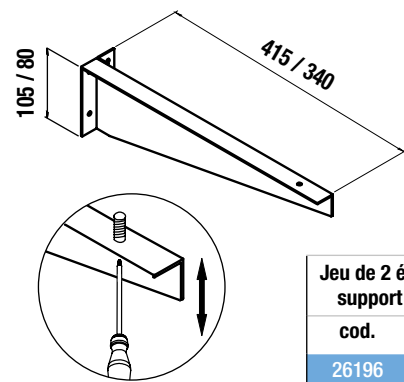

Porte Serviettes COMPAKT Chromé		Porte Serviettes COMPAKT Blanc Mat		Porte Serviettes COMPAKT Noir Mat	
cod.	€	cod.	€	cod.	€
26193	79	26194	79	26195	79

Jeu de 2 équerres de support réglable

Equerre de support réglable pour plans de toilette.