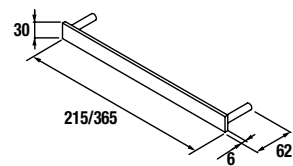

POIGNEE PORTE-SERVIETTES POUR COQUETTE SUSPENDUE EXTRACTION AVANT ALLIANCE

Poignée por coquete Alliance, disponible dans différentes finitions. Poignée en option, non fournie avec la coquette

	Blanc mat		Noir mat		Anodisé brillant	
	cod.	€	cod.	€	cod.	€
250	26915	20	26914	20	26913	20
400	26920	23	26919	23	26918	23