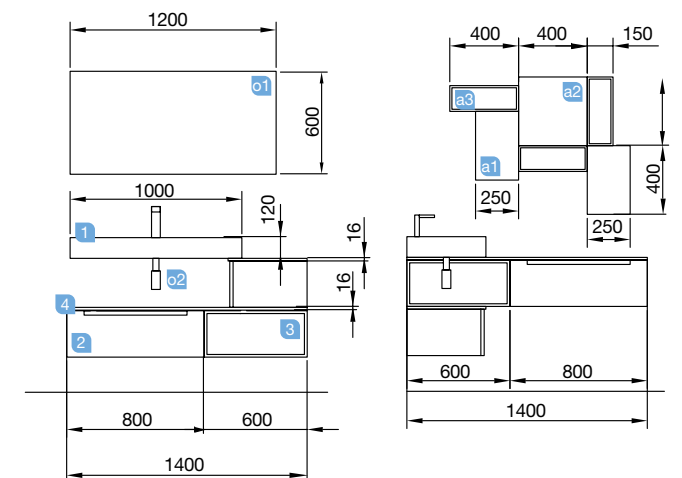

COD.	DESCRIPTION	€
COMPOSITION 1010 NATUREL		
1	23397 Plan vasque VENETO 1010 en porcelaine blanche un plan vasque sans siphon ni bonde de vidage clic-clac. 1010 x 120 x 460 mm	265
2	23983 Coquette suspendue MONTERREY 800 Chêne Naturel (2 unités) 1 tiroir métallique à fermeture amortie et ouverture totale. 797 x 270 x 450 mm	528
3	22811 Coquette suspendue ALLIANCE 600 Charbon-TX (2 unités) 1 espace. 598 x 270 x 450 mm	256
4	22983 Plan de toilette Chêne Naturel (2 unités) de 1001 jusqu'à 1400 pour meuble et coquette 1001 - 1400 x 16 x 460 mm	432
PRIX TOTAL DE L'ENSEMBLE		1481

OPTION		
COD.	DESCRIPTION	€
o1	20742 Miroir REFLEXO 1200 horizontal vertical avec led (17,28 W) IP44 1200 x 600 mm	333
o2	23033 Siphon SMART avec siphon et bonde de vidage clic-clac	85

COMPLEMENT		
COD.	DESCRIPTION	€
a1	22902 Module ALLIANCE 250 blanc brillant (2 unités) gauche/droite 1 porte avec système push 250 x 400 x 162 mm	274
a2	22820 Module ALLIANCE 400 blanc brillant gauche/droite 1 porte avec système push 400 x 400 x 162 mm	148
a3	22900 Module ALLIANCE 400 Charbon-TX (3 unités) horizontal vertical 1 niche. 400 x 150 x 162 mm	129