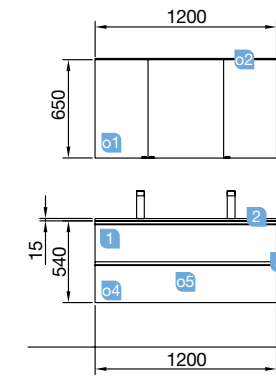

SPIRIT 1000 pin bahía

DEUX TIROIRS FERMETURE AMORTIE

COD.	DESCRIPTION	€
COMPOSITION DE MEUBLE DE 1000		
1	22806 Meuble suspendu SPIRIT 1000 Pin bahía 2 tiroirs métalliques à fermeture amortie 997 x 540 x 450 mm	414
2	26810 Poignée SPIRIT 1000 Aluminium anodisé (2 unités)	46
3	23397 Plan vasque VENETO 1010 en porcelaine blanche un plan vasque sans siphon ni bonde de vidage clic-clac. 1010 x 120 x 460 mm	265
PRIX TOTAL DE L'ENSEMBLE		725

OPTION		
COD.	DESCRIPTION	€
o1	20741 Miroir REFLEXO 1000 horizontal vertical avec led (15,36 W) IP44 1000 x 600 mm	313
o2	13663 Siphon avec bonde clicker laiton chromé	74
COMPLEMENT		
COD.	DESCRIPTION	€
a1	22902 Module ALLIANCE 250 blanc brillant gauche/droite 1 porte avec système push 250 x 400 x 162 mm	137
a2	23226 Module ALLIANCE 400 blanc-TX horizontal vertical 1 niche. 400 x 150 x 162 mm	43

OPTION		
COD.	DESCRIPTION	€
o1	24596 Armoire ALLIANCE 1200 3 portes miroir double avec interrupteur et prise 1200 x 650 x 150 mm	577
o2	23411 Applique ALLIANCE 600 (2 unités) luminaire led (6W)	290
o3	23030 Séparateur pour tiroir Charbon-TX par tiroir métallique Charbon-TX 150 x 342 x 66 mm	21
o4	13663 Siphon avec bonde clicker laiton chromé	74

Profondeur 45

SPIRIT 1200 naturel

2 TIROIRS FERMETURE AMORTIE

COD.	DESCRIPTION	€
COMPOSITION 1200 NATUREL		
1	23893 Meuble suspendu SPIRIT 1200 Chêne Naturel 2 tiroirs métalliques à fermeture amortie 1194 x 540 x 450 mm	427
2	21073 Plan vasque SOFIA 1205 MineralMarmo un plan vasque, deux robinet, sans siphon ni bonde de vidage clic-clac. 1205 x 15 x 460	456
3	23900 Poignée SPIRIT 1200 blanc soft (2 unités)	66
PRIX TOTAL DE L'ENSEMBLE		949