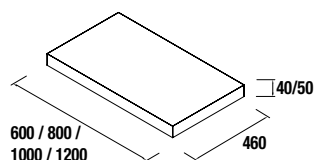

PLAN DE TOILETTE EPAISSEUR 40 ET 50 MM

Plans de toilette en épaisseur 50mm pour les finitions Blanc brillant, Gris brillant et Anthracite.
Et, en épaisseur 40mm pour les finitions Chêne africain, en largeurs de 600 à 1200mm et sur mesure.
Finitions en mélaminé et stratifié haute pression (HPL).

Stock	Largeur	Blanc Brillant / 50mm		Gris Brillant / 50mm		Carbone / 50mm		Chêne africain/ 40mm		
		cod.	€	cod.	€	cod.	€	cod.	€	
		600	22992	163	22993	163	22994	163	23016	158
800	22995	205	22996	205	22997	205	23017	200		
1000	22998	258	22999	258	23000	258	23018	248		
1200	23001	300	23002	300	23003	300	23019	290		
Commande Spéciale	<1000	23004	258	23005	258	23006	258	23020	248	
	1001 - 1400	23007	326	23008	326	23009	326	23021	313	
	1401 - 1800	23010	370	23011	370	23012	370	23022	357	
	1801 - 2000	23013	469	23014	469	23015	469	23023	455	
	2001 - 2400	23138	573	23139	573	23140	573	23141	551	

Note: délais de livraison additionnel de 15 jours pour les plans sur mesure.