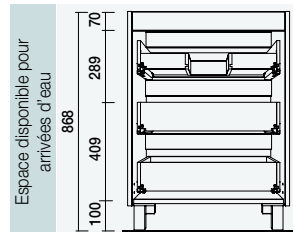

Blanc brillant		Gris brillant		Taupe brillant		Naturel		Pin Bahía		Sbiancato		Alsace	
	cod.	€	cod.	€	cod.	€	cod.	€	cod.	€	cod.	€	cod.	€
600	23258	341	23259	341	23263	341	23262	341	26558	341	23260	341	23261	341
700	26559	351	26560	351	26561	351	26562	351	26565	351	26563	351	26564	351
800	23264	362	23265	362	23269	362	23268	362	26566	362	23266	362	23267	362
900	26567	376	26568	376	26569	376	26570	376	26573	376	26571	376	26572	376
1000	23252	389	23253	389	23257	389	23256	389	26574	389	23254	389	23255	389