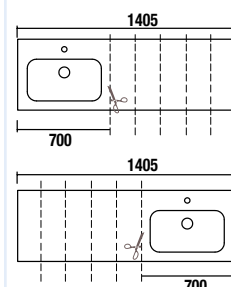

- seulement avec meuble de **700mm**