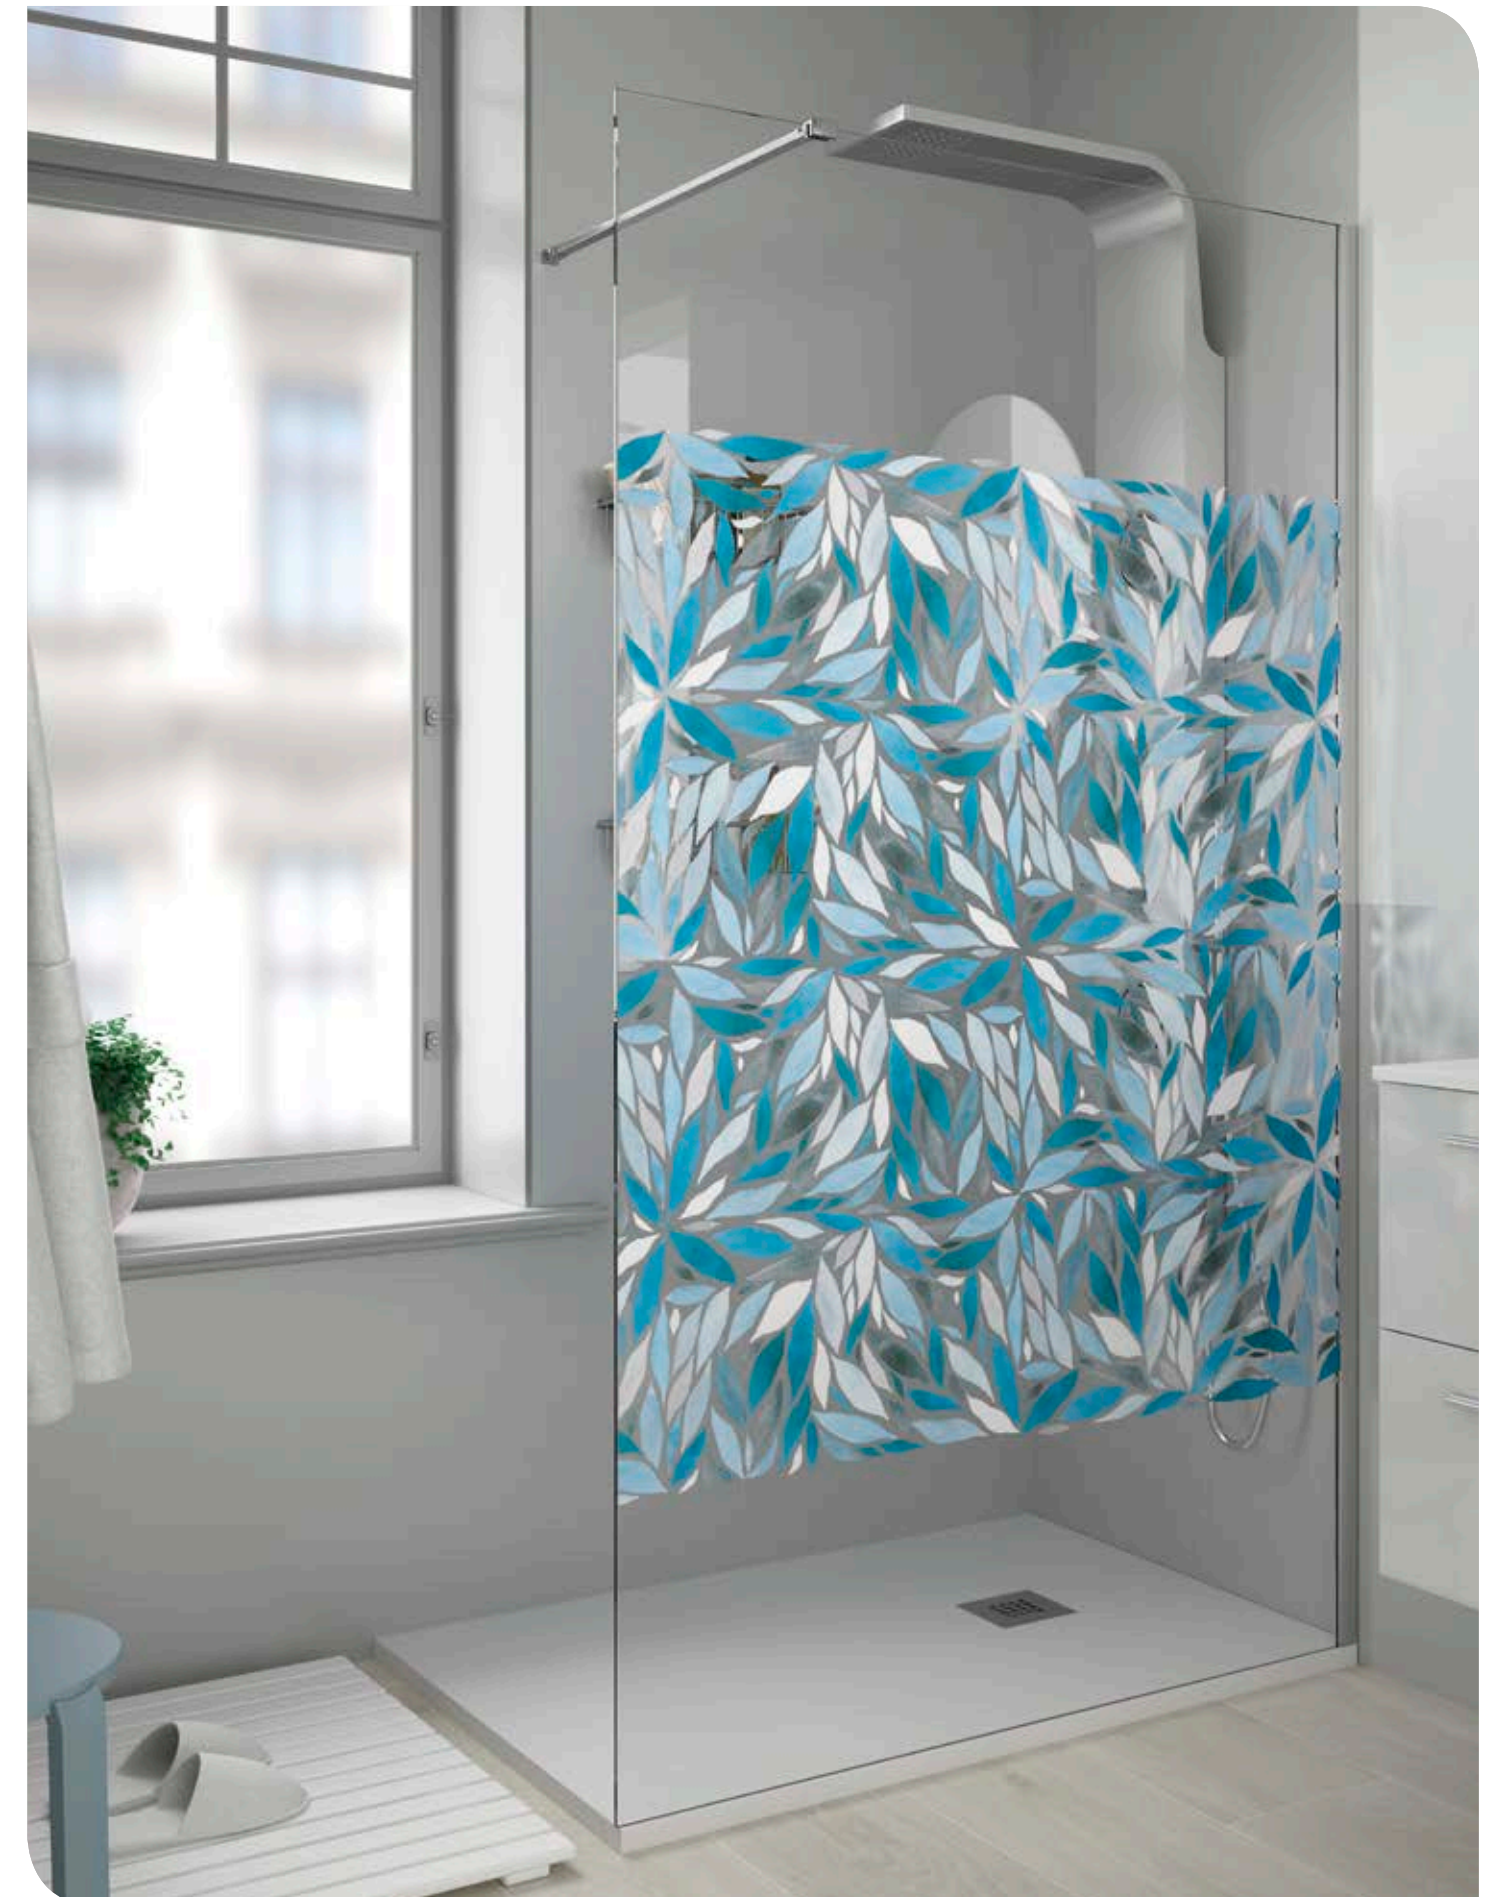

SÉRIE HEAVEN Ouverte

PAROI DE DOUCHE WALK-IN TRANSPARENT SUR MESURE AVEC SÉRIGRAPHIE

PAROI DE DOUCHE WALK-IN SUR MESURE SÉRIGRAPHIE DECO 1						
DECO 1						
MESURE (A)	HAUTEUR (H)	FINITION	N° D'EMBALLAGES	COD.	€	
Sur Mesure	< 400	1950	argent brillant	1	25653	379
	400 - 600	1950	argent brillant	1	25654	433
	600 - 800	1950	argent brillant	1	25655	475
	800 - 1000	1950	argent brillant	1	25656	605
	1000 - 1200	1950	argent brillant	1	25657	640
	1200 - 1400	1950	argent brillant	1	25658	747

PAROI DE DOUCHE WALK-IN SUR MESURE SÉRIGRAPHIE DECO 2						
DECO 2						
MESURE (A)	HAUTEUR (H)	FINITION	N° D'EMBALLAGES	COD.	€	
Sur Mesure	< 400	1950	argent brillant	1	25659	379
	400 - 600	1950	argent brillant	1	25660	433
	600 - 800	1950	argent brillant	1	25661	475
	800 - 1000	1950	argent brillant	1	25662	605
	1000 - 1200	1950	argent brillant	1	25663	640
	1200 - 1400	1950	argent brillant	1	25664	747

PAROI DE DOUCHE WALK-IN SUR MESURE SÉRIGRAPHIE DECO 3						
DECO 3						
MESURE (A)	HAUTEUR (H)	FINITION	N° D'EMBALLAGES	COD.	€	
Sur Mesure	< 400	1950	argent brillant	1	25665	379
	400 - 600	1950	argent brillant	1	25666	433
	600 - 800	1950	argent brillant	1	25667	475
	800 - 1200	1950	argent brillant	1	25668	605
	1000 - 1200	1950	argent brillant	1	25669	640
	1200 - 1400	1950	argent brillant	1	25670	747