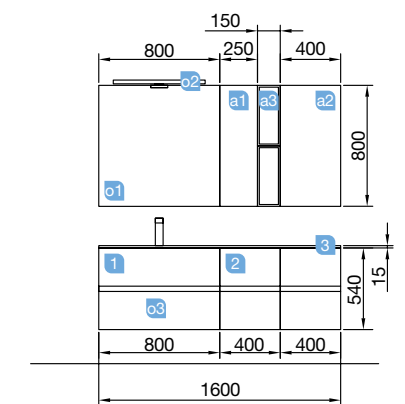

COD.	DESCRIPTION	€
COMPOSITION 1605/D BLANC BRILLANT		
1	23323 Meuble suspendu FUSSION LINE 800 blanc brillant 2 tiroirs à poignée ergonomique et fermeture amortie. 797 x 540 x 450 mm	288
2	23378 Coquette suspendue FUSSION LINE 400 blanc brillant (2 unités) 2 tiroirs à poignée ergonomique et fermeture amortie. 400 x 540 x 450 mm	404
3	24334 Plan vasque SOFIA 1605 coquette à droite MinerallMarmo sans siphon ni bonde de vidage clic-clac 1605 x 15 x 460	636
PRIX TOTAL DE L'ENSEMBLE		1328

OPTION		
COD.	DESCRIPTION	€
o1	16910 Miroir SENA 800 horizontal-vertical verre 5 mm. 800 x 800 mm	78
o2	21741 Applique NAYRA 493 blanc mat, luminaire led (6W.) fixation multiple IP44 493 x 155 x 7 mm	116
o3	13663 Siphon avec bonde clicker laiton chromé	74

COMPLEMENT		
COD.	DESCRIPTION	€
a1	22906 Module ALLIANCE 250 blanc brillant gauche/droite 1 porte avec système push 250 x 800 x 162 mm	163
a2	22824 Module ALLIANCE 400 blanc brillant gauche/droite 1 porte avec système push 400 x 800 x 162 mm	174
a3	22900 Module ALLIANCE 400 Charbon-TX (2 unités) horizontal vertical 1 niche. 400 x 150 x 162 mm	86