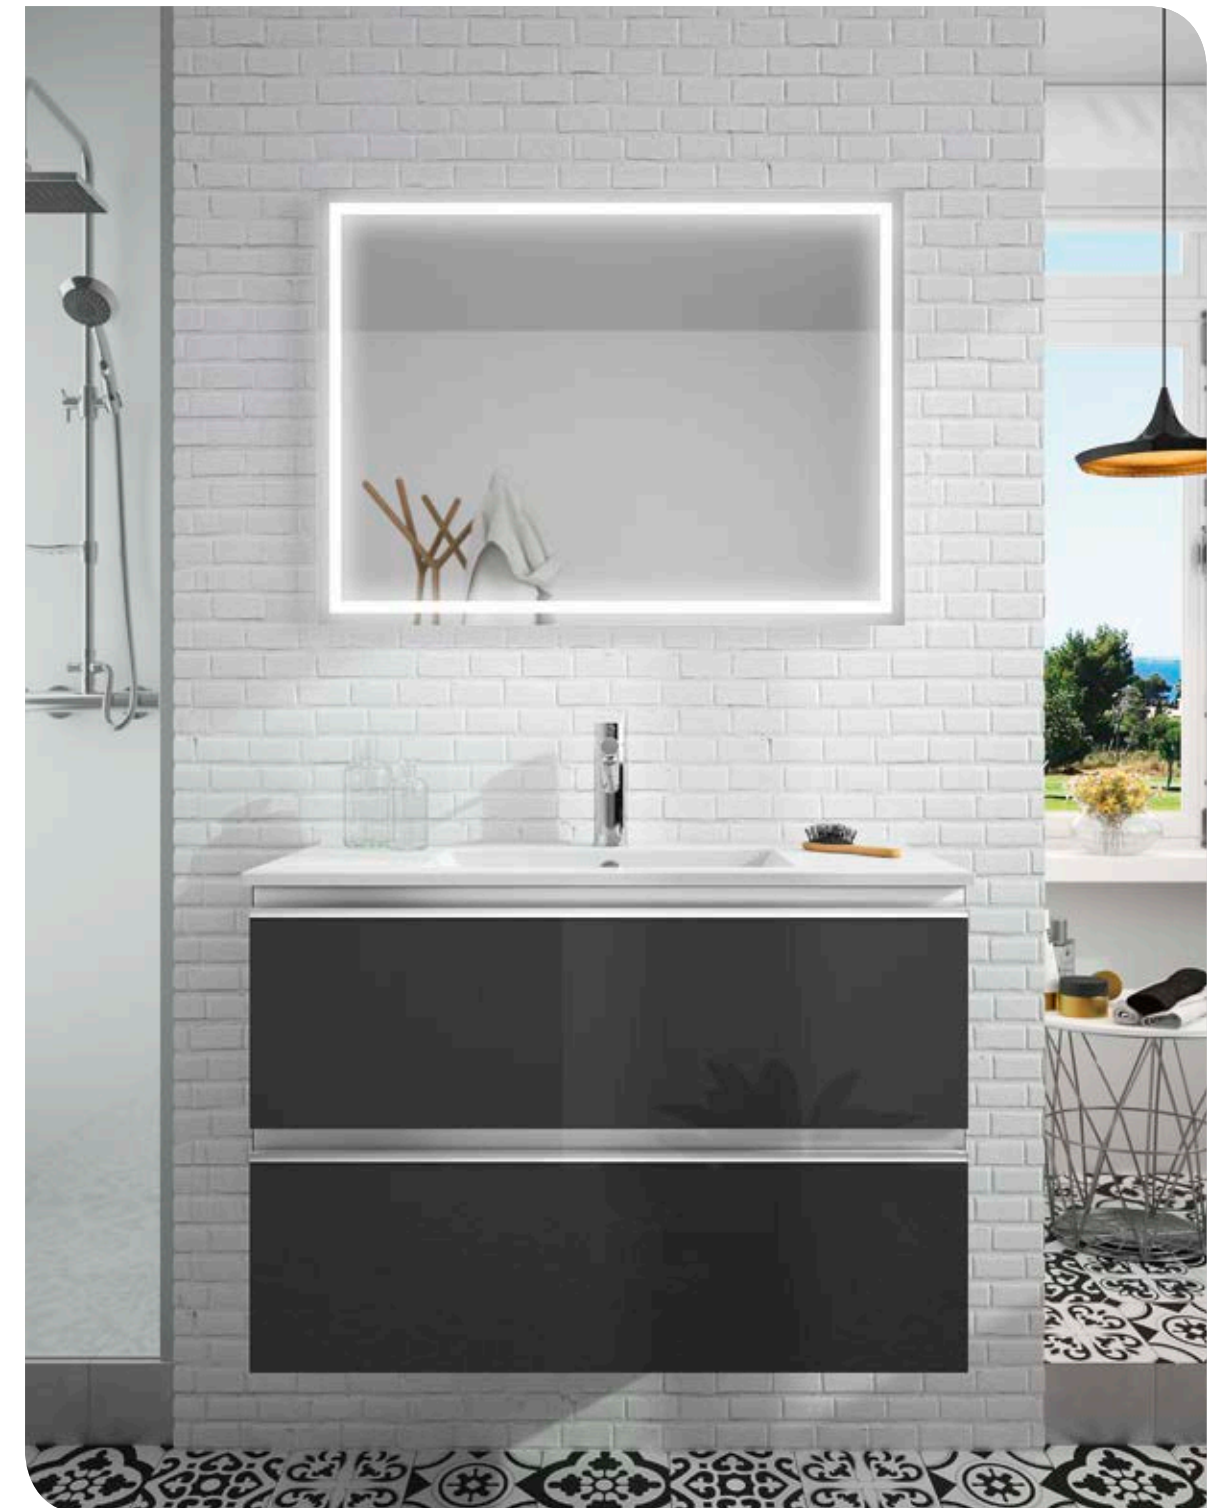

Poignées non incluses

Pin Bahia		€
22800	Meuble 600	348
22803	Meuble 800	386

Poignées non incluses

Gris Brillant		€
22799	Meuble 600	348
22802	Meuble 800	386

Poignées non incluses

Chêne Naturel		€
26815	Meuble 600	348
22804	Meuble 800	386

Poignées non incluses

Alsace		€
26635	Meuble 600	348
26638	Meuble 800	386

Poignées non incluses

SPIRIT 1000 pin bahía

DEUX TIROIRS FERMETURE AMORTIE

COD.	DESCRIPTION	€
COMPOSITION DE MEUBLE DE 1000		
1	22806 Meuble suspendu SPIRIT 1000 Pin bahía 2 tiroirs métalliques à fermeture amortie 997 x 540 x 450 mm	414
2	26810 Poignée SPIRIT 1000 Aluminium anodisé (2 unités)	46
3	23397 Plan vasque VENETO 1010 en porcelaine blanche un plan vasque sans siphon ni bonde de vidage clic-clac. 1010 x 120 x 460 mm	265
PRIX TOTAL DE L'ENSEMBLE		725