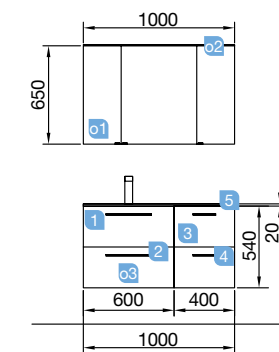

FUSSION CHROME 855/G blanc brillant

COQUETTE 250+MEUBLE 600

FUSSION CHROME 1005/D naturel

MEUBLE 600 +COQUETTE 400

Profondeur 45

FUSSION CHROME 1005/D naturel

MEUBLE 600 +COQUETTE 400

COD.	DESCRIPTION	€
COMPOSITION 1005/D NATUREL		
1	23285 Meuble suspendu FUSSION CHROME 600 Chêne Naturel 2 tiroirs à fermeture amortie. 598 x 540 x 450 mm	262
2	26821 Poignée FUSSION 300 chromé brillant (2 unités)	34
3	27006 Colonne suspendue FUSSION CHROME 400 Chêne Naturel 2 tiroirs à fermeture amortie. 400 x 540 x 450 mm	202
4	26820 Poignée FUSSION 150 chromé brillant (2 unités)	28
5	20744 Plan vasque IBERIA 1005 coquette à droite en porcelaine blanche sans siphon ni bonde de vidage clic-clac 1005 x 20 x 460 mm	251
PRIX TOTAL DE L'ENSEMBLE		777
OPTION		
COD.	DESCRIPTION	€
o1	24063 Armoire ALLIANCE 1000 3 portes miroir double avec interrupteur et prise 1000 x 650 x 150 mm	530
o2	23573 Applique ALLIANCE 1000 luminaire led (12W)	218
o3	13663 Siphon avec bonde clicker laiton chromé	74