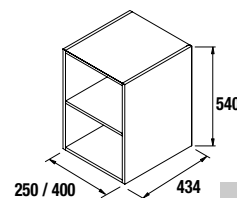

Auxiliaires ALLIANCE

COQUETTE SUSPENDUE ALLIANCE 2 NICHERS.

Coquette suspendue à 2 niches.
À combiner avec les séries :
Fussion Line / Fussion Chrome / Spirit / Monterrey

	Blanc Brillant		Gris Brillant		Taupe Brillant		Naturel		Pin Bahía		Sbiancato		Alsace	
	cod.	€	cod.	€	cod.	€	cod.	€	cod.	€	cod.	€	cod.	€
250	23348	93	23349	93	23353	93	23352	93	24742	93	23350	93	23351	93
400	23657	103	23355	103	23359	103	23358	103	24743	103	23356	103	23357	103

CUBE DÉCORATIF COQUETTE 2 NICHERS ALLIANCE

Ensemble de 2 cubes décoratifs pour coquettes Alliance de 250 et 400 mm de large. Livraison en kit.