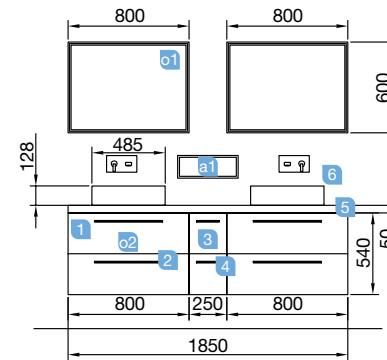

FUSSION CHROME 1000 gris brillant

DEUX TIROIRS À FERMETURE AMORTIE

COD.	DESCRIPTION	€
COMPOSITION DE MEUBLE DE 1000		
1	23276 Meuble suspendu FUSSION CHROME 1000 gris brillant 2 tiroirs à fermeture amortie. 997 x 540 x 450 mm	326
2	26822 Poignée FUSSION 450 chromé brillant (2 unités)	42
3	23018 Plan de toilette chêne africain pour meuble et coquette. 1000 x 40 x 460 mm	248
4	21854 Vasque à poser Ultra-fine SEDUCTION en porcelaine blanche sans siphon ni bonde de vidage 390 x 390 x 150 mm	180
PRIX TOTAL DE L'ENSEMBLE		796

OPTION		
COD.	DESCRIPTION	€
o1	23406 Miroir CANDEM 1000 horizontal vertical avec led (15 W) IP44 1000 x 600 mm	428
o2	16994 Siphon avec bonde laiton chromé	63
COMPLEMENT		
COD.	DESCRIPTION	€
a1	22829 Colonne suspendue ALLIANCE gris brillant gauche/droite 2 portes avec système push 350 x 1600 x 349 mm	321

OPTION		
COD.	DESCRIPTION	€
o1	22956 Miroir CHICAGO 800 (2 unités) horizontal/vertical lumière led et antibuée (20 W.) IP44. 800 x 600 mm	792
o2	16994 Siphon avec bonde laiton chromé (2 unités)	126
COMPLEMENT		
COD.	DESCRIPTION	€
a1	22900 Module ALLIANCE 400 Charbon-TX horizontal vertical 1 niche. 400 x 150 x 162 mm	43

FUSSION CHROME 1850 alsace

MEUBLE 800+COQUETTE 250+MEUBLE 800

COD.	DESCRIPTION	€
COMPOSITION 1850 ALSACE		
1	23296 Meuble suspendu FUSSION CHROME 800 alsace (2 unités) 2 tiroirs à fermeture amortie. 797 x 540 x 450 mm	576
2	26825 Poignée FUSSION 450 noir mat (4 unités)	63
3	27002 Coquette suspendue FUSSION CHROME 250 alsace 2 tiroirs à fermeture amortie. 250 x 540 x 450 mm	188
4	26823 Poignée FUSSION 150 noir mat (2 unités)	28
5	23015 Plan de toilette anthracite mat de 1801 jusqu'à 2000 pour meuble et coquette 1801 - 2000 x 50 x 460 mm	469
6	21739 Vasque à poser SENSATION en porcelaine blanche (2 unités) sans siphon ni bonde de vidage 485 x 128 x 285 mm	294
PRIX TOTAL DE L'ENSEMBLE		1618