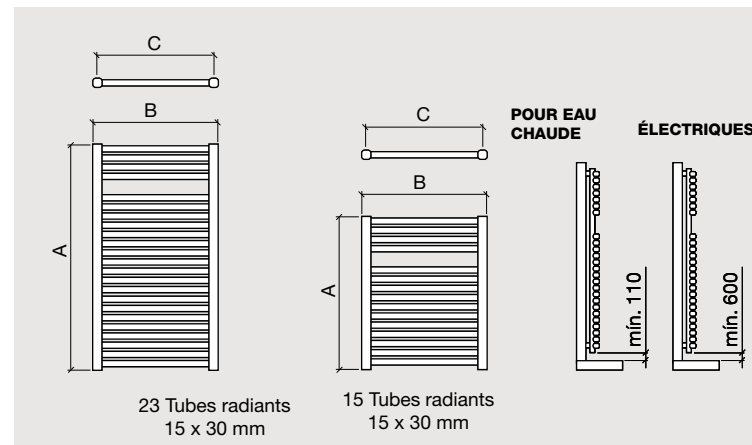

EAU CHAUDE

Valve et détendeur chromé, universel, adapté à n'importe quel radiateur du marché, y compris jeu d'écrous chromés pour tube en cuivre de 15 mm ou tube en polyéthylène réticulé ou multicouche de 16 mm de diamètre.

MANUAL

THERMOSTAT

SYSTEME	RÉSISTANCE WATTS	TAILLE A - B - C	COULEUR	PUISSANCE wat/h - kcal/h	COD	€
Eau chaude du reseau	---	800 x 500 / 450	Chromé	322 - 277	14322	391
	---	1180 x 500 / 450	Chromé	698 - 601	15328	488
Jeu valve et détendeur à pression – cuivre chromé					14361	63
Jeu de robinet thermostatique d'équerre et détendeur à pression – cuivre chromé					16301	127

THERMOSTAT ÉLECTRIQUE

- Raccordement au réseau électrique de 220/230 V au moyen d'un câble qui est isolé des tubes. Il ne faut pas situer la prise derrière le radiateur / sèche-serviettes.
- Degré de protection IP-44 sans besoin de prise de terre (classe II)
- Touche de fonction Turbo: fonctionnement pendant deux heures à plein rendement.
- Sonde de température ambiante.
- Puissance calorifique selon indication du tableau ci-joint.
- Le thermostat règle la température de 7 ° à 30 °C.
- Programmation hebdomadaire et mode confort, nocturne, antigel et fil pilote.
- DEL bicolore indiquant l'état de fonctionnement.
- Conception fonctionnelle couleur grise ou blanche selon la finition du radiateur.