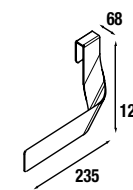

cod.	€
23031	53

Ensemble de 2 pieds chrome

Ensemble de 2 pieds chromés hauteur 330
30 x 30 x 330 mm

cod.	€
23899	21

Porte-serviette JAZZ

Blanc		Noir		Anodisé brillant	
cod.	€	cod.	€	cod.	€
23027	34	27042	34	23024	34