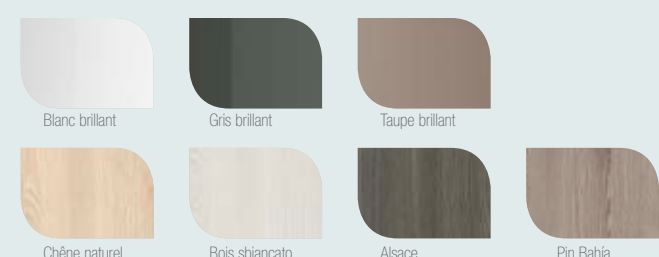

Spirit P. 113

600 / 800 / 1000 / 1200