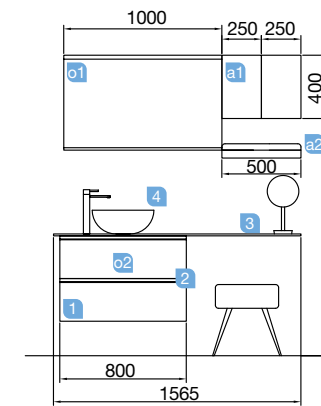

SPIRIT 1565 pin bahía

AVEC TIROIRS À FERMETURE AMORTIE

Profondeur 45

SPIRIT 1565 pin bahía

AVEC TIROIRS À FERMETURE AMORTIE