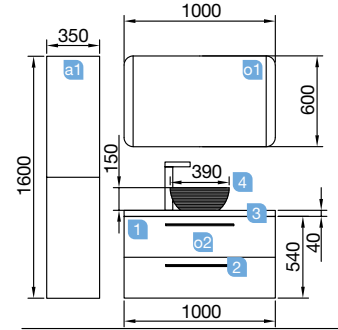

FUSSION CHROME 1000 gris brillant

DEUX TIROIRS À FERMETURE AMORTIE

COD.	DESCRIPTION	€
COMPOSITION DE MEUBLE DE 1000		
1	23276 Meuble suspendu FUSSION CHROME 1000 gris brillant 2 tiroirs à fermeture amortie. 997 x 540 x 450 mm	326
2	26822 Poignée FUSSION 450 chromé brillant (2 unités)	42
3	23018 Plan de toilette chêne africain pour meuble et coquette. 1000 x 40 x 460 mm	248
4	21854 Vasque à poser Ultra-fine SEDUCTION en porcelaine blanche sans siphon ni bonde de vidage 390 x 390 x 150 mm	180
PRIX TOTAL DE L'ENSEMBLE		796

OPTION		
COD.	DESCRIPTION	€
o1	23406 Miroir CANDEM 1000 horizontal vertical avec led (15 W) IP44 1000 x 600 mm	428
o2	16994 Siphon avec bonde laiton chromé	63
COMPLEMENT		
COD.	DESCRIPTION	€
a1	22829 Colonne suspendue ALLIANCE gris brillant gauche/droite 2 portes avec système push 350 x 1600 x 349 mm	321

OPTION		
COD.	DESCRIPTION	€
o1	22956 Miroir CHICAGO 800 (2 unités) horizontal/vertical lumière led et antibuée (20 W.) IP44. 800 x 600 mm	792
o2	16994 Siphon avec bonde laiton chromé (2 unités)	126
COMPLEMENT		
COD.	DESCRIPTION	€
a1	22900 Module ALLIANCE 400 Charbon-TX horizontal vertical 1 niche. 400 x 150 x 162 mm	43

FUSSION CHROME 1850 alsace

MEUBLE 800+COQUETTE 250+MEUBLE 800

COD.	DESCRIPTION	€
COMPOSITION 1850 ALSACE		
1	23296 Meuble suspendu FUSSION CHROME 800 alsace (2 unités) 2 tiroirs à fermeture amortie. 797 x 540 x 450 mm	576
2	26825 Poignée FUSSION 450 noir mat (4 unités)	63
3	27002 Coquette suspendue FUSSION CHROME 250 alsace 2 tiroirs à fermeture amortie. 250 x 540 x 450 mm	188
4	26823 Poignée FUSSION 150 noir mat (2 unités)	28
5	23015 Plan de toilette anthracite mat de 1801 jusqu'à 2000 pour meuble et coquette 1801 - 2000 x 50 x 460 mm	469
6	21739 Vasque à poser SENSATION en porcelaine blanche (2 unités) sans siphon ni bonde de vidage 485 x 128 x 285 mm	294
PRIX TOTAL DE L'ENSEMBLE		1618