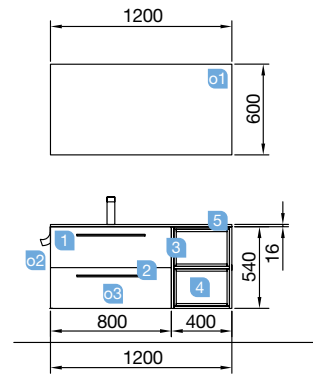

FUSSION CHROME 1205/D gris brillant

MEUBLE 800+COQUETTE 400

FUSSION CHROME 1205/D gris brillant

MEUBLE 800+COQUETTE 400

COD.	DESCRIPTION	€
COMPOSITION 1205/D GRIS BRILLANT		
1	23294 Meuble suspendu FUSSION CHROME 800 gris brillant 2 tiroirs à fermeture amortie. 797 x 540 x 450 mm	288
2	26822 Poignée FUSSION 450 chromé brillant (2 unités)	42
3	23355 Coquette suspendue ALLIANCE 400 gris brillant 2 espaces. 400 x 540 x 434 mm	103
4	21976 Ensemble 2 cubes intérieurs ALLIANCE 400 blanc brillant pour coquette 400. 367 x 244 x 428 mm	68
5	20747 Plan vasque IBERIA 1210 coquette à droite en porcelaine blanche sans siphon ni bonde de vidage clic-clac 1210 x 20 x 460 mm	343
PRIX TOTAL DE L'ENSEMBLE		844
OPTION		
COD.	DESCRIPTION	€
o1	20742 Miroir REFLEXO 1200 horizontal vertical avec led (17,28 W) IP44 1200 x 600 mm	333
o2	23025 Porte-serviette double JAZZ chrome brillant profondeur 45 y 50. 385 x 125 x 68 mm	50
o3	13663 Siphon avec bonde clicker laiton chromé	74

Avec le nouveau séparateur de tiroir supérieur, standard dans toutes les séries de Fussion, l'organisation et le rangement du tiroir est beaucoup plus facile.