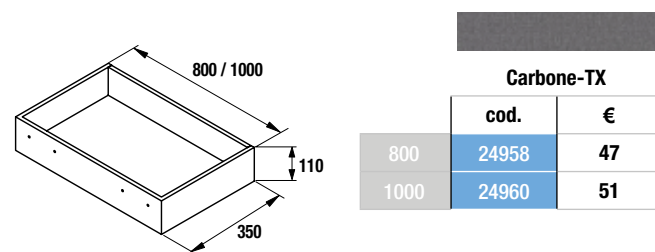

cod.	€
23899	21

PLANS VASQUES OPTIONS ACCESSORIES

Séparateur intérieure tiroirs complete

Tiroir haut sans découpe siphon pour meuble.
Intérieur finition Carbone-TX

Porte-serviette JAZZ

Porte-serviette double JAZZ