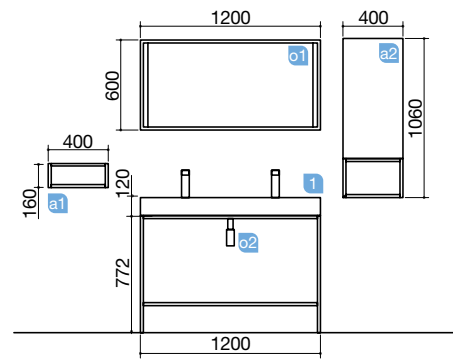

Porte-serviette double JAZZ

Blanc		Noir		Anodisé brillant	
cod.	€	cod.	€	cod.	€
23028	50	27043	50	23025	50

VINCI

Chêne africain

VINCI 1210 MEUBLE+PLAN VASQUE

MEUBLE 1200

COD.	DESCRIPTION	€
COMPOSITION ENSEMBLE MEUBLE 1200+PLAN VASQUE		
1 26431	Meuble VINCI 1200 chêne africain avec plan vasque Veneto une plan vasque, 2 trous de robinetterie. 1194 x 892 x 450 mm	797
PRIX TOTAL DE L'ENSEMBLE		797
OPTION		
COD.	DESCRIPTION	€
o1 26342	Miroir VINCI 1200 LED horizontal-vertical avec cadre en aluminium laque noir mate et bandes lumineuses, LED lumière(20W) 600 x 1200 mm	359
o2 23033	Siphon SMART avec siphon et bonde de vidage clic-clac	85
COMPLEMENT		
COD.	DESCRIPTION	€
a1 25645	Etagère porte-serviette VINCI 400 chêne africain avec cadre en aluminium laque noir mate 398 x 160 x 162 mm	198
a2 25760	Module VINCI 1060 chêne africain gauche/droit 1 porte avec système d'ouverture PUSH et cadre en aluminium laque noir mate 400 x 1060 x 240 mm	479