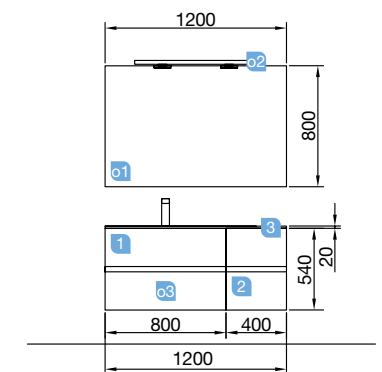

FUSSION LINE 1205/D sbiancato

MEUBLE 800+COQUETTE 400

Profondeur 45

FUSSION LINE 1205/D sbiancato

MEUBLE 800+COQUETTE 400

COD.	DESCRIPTION	€
COMPOSITION 1205/D SBIANCATO		
1	23325 Meuble suspendu FUSSION LINE 800 Sbiancato 2 tiroirs à poignée ergonomique et fermeture amortie. 797 x 540 x 450 mm	288
2	23380 Coquette suspendue FUSSION LINE 400 Sbiancato 2 tiroirs à poignée ergonomique et fermeture amortie. 400 x 540 x 450 mm	202
3	20747 Plan vasque IBERIA 1210 coquette à droite en porcelaine blanche sans siphon ni bonde de vidage clic-clac 1210 x 20 x 460 mm	343
PRIX TOTAL DE L'ENSEMBLE		833

OPTION		
COD.	DESCRIPTION	€
o1	16920 Miroir SENA de 1001 jusqu'à 1200 x 800 mm	205
o2	23536 Applique PANDORA 800 chrome brillant, luminaire led (1 x 12W) fixation multiple IP44. 808 x 114 x 32 mm	115
o3	13663 Siphon avec bonde clicker laiton chromé	74