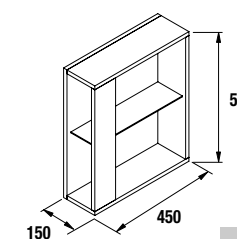

MODULE DE FINITION COQUETTE ALLIANCE

Module de finition coquette réversible. Se combine avec les Séries : Fusion Line / Fusion Chrome / Spirit / Monterrey

	Blanc Brillant		Gris Brillant		Taupe Brillant		Naturel		Pin Bahía		Sbiancato		Alsace			
	cod.	€	cod.	€	cod.	€	cod.	€	cod.	€	cod.	€	cod.	€	cod.	€
150	24808	105	24810	105	24809	105	23994	105	23993	105	23459	105	23460	105