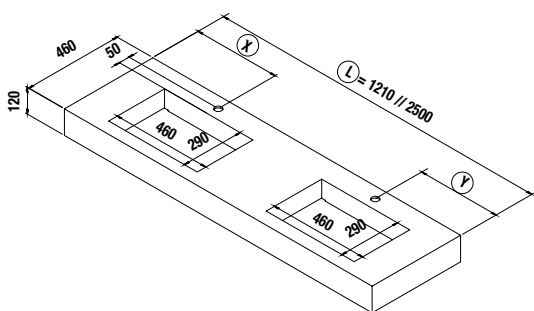

2 Plans vasques	Chêne Africa		Chêne Arctique		Marbre Blanc		Gris Pierre		Ciment		
	cod.	€	cod.	€	cod.	€	cod.	€	cod.	€	
	1210 - 1400	24478	1199	25421	1199	25434	1199	25447	1199	25601	1199
1410 - 1600	24479	1299	25422	1299	25435	1299	25448	1299	25602	1299	
1610 - 1800	24480	1399	25423	1399	25436	1399	25449	1399	25603	1399	
1810 - 2000	24481	1499	25424	1499	25437	1499	25450	1499	25604	1499	
2010 - 2500	24482	1899	25425	1899	25438	1899	25451	1899	25605	1899	

PLANS DE TOILETTE COMPAKT AVEC VASQUE INTÉGRÉE

Plans de 600 à 2500 sur mesure avec vasque intégrée

PLANS COMPAKT AVEC VASQUE INTÉGRÉE PROFONDEUR 51 CM

Plans sur mesure avec vasque intégrée et cuve en abs avec traitement antibactérien, supports réglables et, équerres de fixation incluses 105 x 415 mm