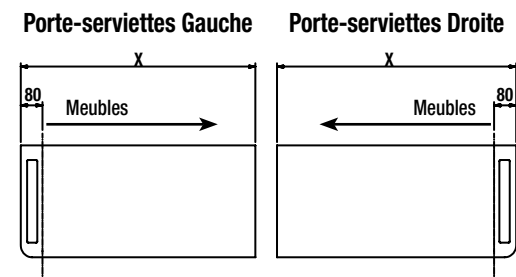

PLANS DE TOILETTE ET ACCESSOIRES SOLID SURFACE

PLANS DE TOILETTE ET ACCESSOIRES
SUR MESURE EN LONGUEUR ET USINAGE

PLANS DE TOILETTE DE 12 MM D'ÉPAISSEUR

Plans de toilette de solid surface de 12 mm d'épaisseur, en mesures spéciales avec ou sans usinage.

Blanc Mat			
	cod.	€	
Sur mesure	<1000	24460	195
	1001 - 1400	24461	255
	1401 - 1800	24462	315
	1801 - 2000	24463	385
	2001 - 2400	24464	445

PLANS DE TOILETTE AVEC PORTE-SERVIETTES DE 12 MM D'ÉPAISSEUR

Plans de toilette de solid surface avec porte-serviettes de 12 mm d'épaisseur, en mesures spéciales avec ou sans usinage. IL EST NÉCESSAIRE D'INDIQUER LE CÔTÉ DU PORTE-SERVIETTES

Blanc Mat			
	cod.	€	
Sur mesure	<1000	24465	265
	1001 - 1400	24466	325
	1401 - 1800	24467	385
	1801 - 2000	24468	455
	2001 - 2400	24469	515

ACCESSOIRES SOLID SURFACE

Porte-serviettes et Tablette sur mesure en solid surface.

Blanc Mat			
	cod.	€	
Stock	400	26126	59
	500	26127	79
	600	26128	89
Sur mesure	<400	24729	59
	401 - 600	24730	79
	601 - 800	24731	99

Blanc Mat			
	cod.	€	
Sur mesure	<400	24732	90
	401 - 600	24733	125
	601 - 800	24734	150

RAPPEL IMPORTANT : il faut indiquer les dimensions en mm correspondant aux cotes

La société décline toute responsabilité en cas d'erreur de dimensions / cotes des plans de toilette sur mesure et avec usinage, aucun retour n'étant accepté dans ce cas-là. Tous les produits sur mesure ont un délai de livraison de 5 semaines.

COMPAKT

CHENE ARCTIQUE

CHENE AFRICAIN

CIMENT

GRIS PIERRE

MARBRE BLANC