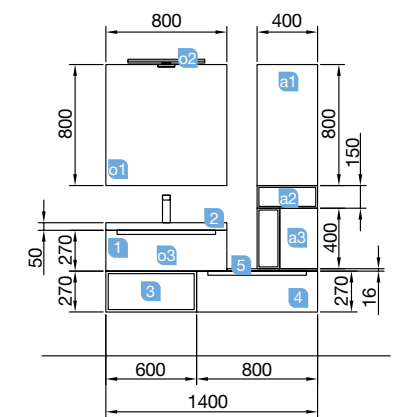

MONTERREY 1400 blanc brillant

COMPOSITION DE 1400

Profondeur 45

MONTERREY 1400 blanc brillant

COMPOSITION DE 1400

COD.	DESCRIPTION	€
COMPOSITION DE 1400		
1	26654 Meuble suspendu MONTERREY 800 blanc brillant 1 tiroir métallique à fermeture amortie et ouverture totale. 797 x 270 x 450 mm	264
2	20750 Plan vasque TOSCANA 805 charge minérale blanc sans siphon ni bonde de vidage clic-clac 805 x 50 x 460 mm	230
3	22811 Coquette suspendue ALLIANCE 600 Charbon-TX 1 espace. 598 x 270 x 450 mm	128
4	26666 Coquette suspendue MONTERREY 800 blanc brillant 1 tiroir métallique à fermeture amortie 797 x 270 x 450 mm	264
5	22960 Plan de toilette blanc brillant pour meuble et coquette. 600 x 16 x 460 mm	76
PRIX TOTAL DE L'ENSEMBLE		962
OPTION		
COD.	DESCRIPTION	€
o1	16910 Miroir SENA 800 horizontal-vertical verre 5 mm. 800 x 800 mm	78
o2	23534 Applique PANDORA 458 chrome brillant, luminaire led (1x10W) fixation multiple IP44. 458 x 112 x 15 mm	67
o3	13663 Siphon avec bonde clicker laiton chromé	74
COMPLEMENT		
COD.	DESCRIPTION	€
a1	22824 Module ALLIANCE 400 blanc brillant gauche/droite 1 porte avec système push 400 x 800 x 162 mm	174
a2	22900 Module ALLIANCE 400 Charbon-TX (2 unités) horizontal vertical 1 niche. 400 x 150 x 162 mm	86
a3	22902 Module ALLIANCE 250 blanc brillant gauche/droite 1 porte avec système push 250 x 400 x 162 mm	137