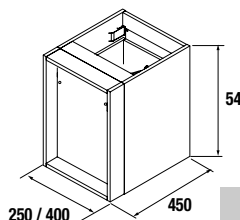

SÉRIE FUSSION CHROME COQUETTE PORTE-SERVIETTES 250/400 ET COQUETTE A POSER AU SOL 250/400

OPTIONS ACCESSORIES PLANS VASQUES

COQUETTE SUSPENDUE PORTE SERVIETTES ET EXTRACTION AVANT ALLIANCE

Coquette suspendue avec tiroir a ouverture par extraction avant, finition intérieure Carbon-TX, avec glissières invisibles a ouverture totale et espace sèche-cheveux. Poignée non incluse et disponible dans 3 finitions.
Se combine avec les Séries: Fussion Line / Fussion Chrome/ spirit / Monterrey

	Blanc Brillant		Gris Brillant		Taupe Brillant		Naturel		Pin Bahía		Sbiancato		Alsace	
	cod.	€	cod.	€	cod.	€	cod.	€	cod.	€	cod.	€	cod.	€
250	26833	179	26834	179	26835	179	26836	179	26837	179	26838	179	26839	179
400	26840	199	26841	199	26842	199	26843	199	26844	199	26845	199	26846	199

POIGNEE PORTE-SERVIETTES POUR COQUETTE SUSPENDUE EXTRACTION AVANT ALLIANCE

Poignée pour coquette Alliance, disponible dans différentes finitions. Poignée en option, non fournie avec la coquette.