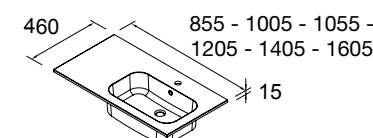

Plan vasque SOFIA 855 coquette à gauche MineralMarmo
sans siphon ni bonde de vidage clic-clac
855 x 15 x 460
18685 | 424 €

Plan vasque SOFIA 1005 coquette à gauche MineralMarmo
sans siphon ni bonde de vidage clic-clac
1005 x 15 x 460
18689 | 490 €

Plan vasque SOFIA 1055 coquette à gauche MineralMarmo
sans siphon ni bonde de vidage clic-clac
1055 x 15 x 460
18696 | 523 €

Plan vasque SOFIA 1205 coquette à gauche MineralMarmo
sans siphon ni bonde de vidage clic-clac
1205 x 15 x 460
18683 | 556 €

Plan vasque SOFIA 1405 coquette à gauche MineralMarmo
sans siphon ni bonde de vidage clic-clac, pour meuble de 600
1405 x 15 x 460
24335 | 594 €

Plan vasque SOFIA 1405 coquette à gauche MineralMarmo
sans siphon ni bonde de vidage clic-clac, pour meuble de 700
1405 x 15 x 460
24806 | 594 €

Plan vasque SOFIA 1605 coquette à gauche MineralMarmo
sans siphon ni bonde de vidage clic-clac
1605 x 15 x 460
24333 | 636 €