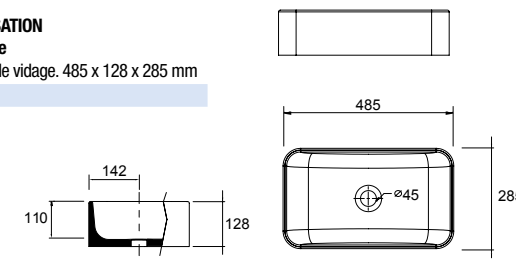

Vasque à poser Ultra-fine DESIR en porcelaine blanche sans siphon ni bonde de vidage. 380 x 380 x 140 mm
21855 | 180 €