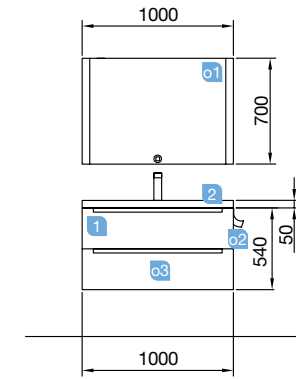

MONTERREY 800 sbiancato

DEUX TIROIRS À FERMETURE AMORTIE

COD.	DESCRIPTION	€
COMPOSITION DE MEUBLE DE 800		
1	23445 Meuble suspendu MONTERREY 800 Sbiancato 2 tiroirs métalliques à fermeture amortie et ouverture totale. 797 x 540 x 450 mm	449
2	23401 Plan vasque VENETO 810 en porcelaine blanche un plan vasque sans siphon ni bonde de vidage clic-clac. 810 x 120 x 460 mm	234
PRIX TOTAL DE L'ENSEMBLE		683

OPTION		
COD.	DESCRIPTION	€
o1	20740 Miroir REFLEKO 800 horizontal vertical avec led (13,44 W) IP44 800 x 600 mm	288
o2	13663 Siphon avec bonde clicker laiton chromé	74

OPTION		
COD.	DESCRIPTION	€
o1	23403 Miroir TOULOUSE 1000 horizontal avec led (20 W) IP44. 1000 x 700 mm	367
o2	23025 Porte-serviette double JAZZ chrome brillant profondeur 45 y 50. 385 x 125 x 68 mm	50
o3	13663 Siphon avec bonde clicker laiton chromé	74

Profondeur 45

MONTERREY 1000 taupe brillant

DEUX TIROIRS À FERMETURE AMORTIE

COD.	DESCRIPTION	€
COMPOSITION CON MEUBLE DE 1000		
1	26683 Meuble suspendu MONTERREY 1000 taupe brillant 2 tiroirs métalliques à fermeture amortie et ouverture totale. 997 x 540 x 450 mm	495
2	20752 Plan vasque TOSCANA 1005 charge minérale blanc sans siphon ni bonde de vidage clic-clac 1005 x 50 x 460 mm	253
PRIX TOTAL DE L'ENSEMBLE		748