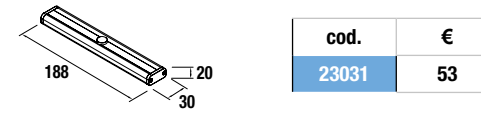

cod.	€
23031	53

Ensemble de 2 pieds chrome

Ensemble de 2 pieds chromés hauteur 330
30 x 30 x 330 mm

cod.	€
23899	21

Porte-serviette JAZZ

Blanc		Noir		Anodisé brillant	
cod.	€	cod.	€	cod.	€
23027	34	27042	34	23024	34