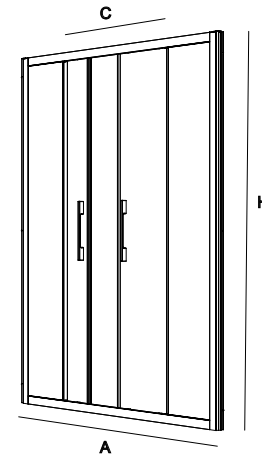

SÉRIE CLEAR façade douche

PAROI FAÇADE DOUCHE DEUX PORTES ET DEUX ÉLÉMENTS FIXES

- Verre transparent trempé Norme EN- 12150 de 6 mm sur porte et élément fixe.
- Expansion 25 mm.
- Côté fixe verre en option.
- Pour option avec sérigraphie Maxi supplément de 30% sur le tarif verre sérigraphie ROAD
- Finition profil aluminium argenté brillant et poignées chromées.
- Réversible.
- Roulement supérieur en tandem réglable et roulement en tandem inférieur à ressort.

FAÇADE DOUCHE									
RECEVEUR	MESURE (A)	HAUTEUR (H)	ACCÈS (C)	FINITION	N° D'EMBALLAGES	VERRE		SÉRIGRAPHIE ROAD	
						COD.	€	COD.	€
	1440 - 1490	1950	595	argent brillant	1	16776	709	19317	764
	1490 - 1540	1950	618	argent brillant	1	17039	715	19318	778
1600	1540 - 1590	1950	640	argent brillant	1	16777	715	19319	778
	1590 - 1640	1950	663	argent brillant	1	17040	729	19320	790
	1640 - 1690	1950	685	argent brillant	1	16778	729	19321	790
	1690 - 1740	1950	708	argent brillant	1	17041	734	19322	802
1800	1740 - 1790	1950	730	argent brillant	1	16779	734	19323	802

Pour dimensions spéciales supplément de 25 % sur la dimension inférieure
Largeur minimum : 1200 mm, largeur maximum : 2000 mm / hauteur minimum : 1000 mm, hauteur maximum : 2000 mm

En Stock	CÔTÉS FIXES / pour façades de douche							
	MESURE (A)	HAUTEUR (H)	FINITION	N° D'EMBALLAGES	VERRE		SÉRIGRAPHIE ROAD	
					COD.	€	COD.	€
	665 - 690	1950	argent brillant	1	16902	359	16904	420
	765 - 790	1950	argent brillant	1	16903	364	16905	426

Pour dimensions spéciales supplément de 25 % sur la dimension inférieure
Largeur minimum : 1200 mm, largeur maximum : 2000 mm / hauteur minimum : 1000 mm, hauteur maximum : 2000 mm

Sur Mesure	CÔTÉ FIXE SUR MESURE / par façade douche							
	MESURE (A)	HAUTEUR (H)	FINITION	N° D'EMBALLAGES	VERRE		SÉRIGRAPHIE ROAD	
					COD.	€	COD.	€
	< 600	1950	argent brillant	1	25751	240	25755	336
	600 - 800	1950	argent brillant	1	25752	270	25756	378
	800 - 1000	1950	argent brillant	1	25753	300	25757	421
	1000 - 1200	1950	argent brillant	1	25754	331	25758	463