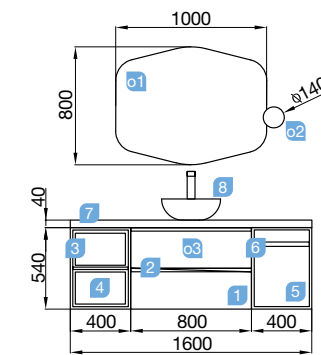

Profondeur 45

SPIRIT 1600 gris brillant

COQUETTE 400+MEUBLE 800+COQUETTE 400

COD.	DESCRIPTION	€
COMPOSITION DE 1600 GRIS BRILLANT		
1	22802 Meuble suspendu SPIRIT 800 gris brillant 2 tiroirs métalliques à fermeture amortie 797 x 540 x 450 mm	386
2	26809 Poignée SPIRIT 800 Aluminium anodisé (2 unités)	32
3	23355 Coquette suspendue ALLIANCE 400 Gris brillant 2 espaces. 400 x 540 x 434 mm	103
4	23345 Ensemble 2 cubes intérieurs ALLIANCE 400 Charbon-TX pour coquette 400. 367 x 244 x 428 mm	68
5	26841 Coquette suspendue avec tiroir extraible ALLIANCE 400 porte serviette. Gris brillant avec tiroirs intérieurs. 400 x 540 x 450 mm	199
6	26918 Poignée PORTE-SERVIETTE 400 anodisé brillant	23
7	23022 Plan de toilette chêne africain de 1001 jusqu'à 1800 pour meuble et coquette 1401 - 1800 x 40 x 460 mm	357
8	26536 Vasque à poser BOL solid surface sans siphon ni bonde de vidage clic-clac D 390 x 140 mm	208
PRIX TOTAL DE L'ENSEMBLE		1376

OPTION

COD.	DESCRIPTION	€
ø1	26776 Miroir ORGANIC 800 horizontal-vertical avec LED lumière 800 x 1000 mm	329
ø2	24569 Miroir Grossissant (x3), avec fixation multipositions en verre. Ø140 mm	80
ø3	16994 Siphon avec bonde laiton chromé	63