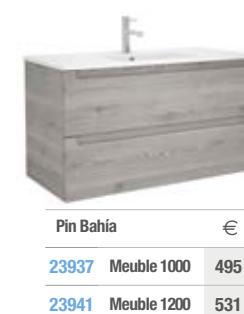

MONTERREY 800 sbiancato

DEUX TIROIRS À FERMETURE AMORTIE

COD.	DESCRIPTION	€
COMPOSITION DE MEUBLE DE 800		
1	23445 Meuble suspendu MONTERREY 800 Sbiancato 2 tiroirs métalliques à fermeture amortie et ouverture totale. 797 x 540 x 450 mm	449
2	23401 Plan vasque VENETO 810 en porcelaine blanche un plan vasque sans siphon ni bonde de vidage clic-clac. 810 x 120 x 460 mm	234
PRIX TOTAL DE L'ENSEMBLE		683

OPTION		
COD.	DESCRIPTION	€
o1	20740 Miroir REFLEKO 800 horizontal vertical avec led (13,44 W) IP44 800 x 600 mm	288
o2	13663 Siphon avec bonde clicker laiton chromé	74

OPTION		
COD.	DESCRIPTION	€
o1	23403 Miroir TOULOUSE 1000 horizontal avec led (20 W) IP44. 1000 x 700 mm	367
o2	23025 Porte-serviette double JAZZ chrome brillant profondeur 45 y 50. 385 x 125 x 68 mm	50
o3	13663 Siphon avec bonde clicker laiton chromé	74

Profondeur 45

MONTERREY 1000 taupe brillant

DEUX TIROIRS À FERMETURE AMORTIE

COD.	DESCRIPTION	€
COMPOSITION CON MEUBLE DE 1000		
1	26683 Meuble suspendu MONTERREY 1000 taupe brillant 2 tiroirs métalliques à fermeture amortie et ouverture totale. 997 x 540 x 450 mm	495
2	20752 Plan vasque TOSCANA 1005 charge minérale blanc sans siphon ni bonde de vidage clic-clac 1005 x 50 x 460 mm	253
PRIX TOTAL DE L'ENSEMBLE		748