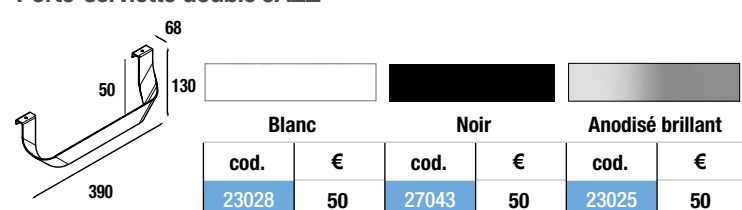

cod.	€
23899	21

PLANS VASQUES OPTIONS ACCESSORIES

Séparateur intérieure tiroirs complete

Tiroir haut sans découpe siphon pour meuble.
Intérieur finition Carbone-TX

Porte-serviette JAZZ

Porte-serviette double JAZZ