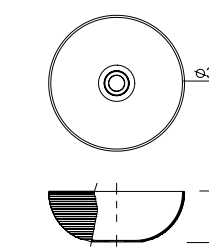

PORCELAINE
VASQUES À POSER