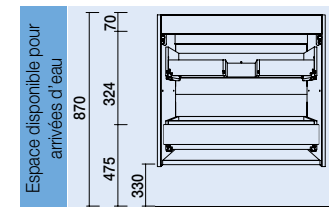

SÉRIE CRONOS

MODULE 1 PORTE

MEUBLE SUSPENDU CRONOS 2 TIROIRS

Meuble suspendu 2 tiroirs en bois avec sortie Plus, intérieurs carbone TX et fermeture amortie. Différentes finitions pour poignée prise de main

	Blanc brillant / Blanc brillant		Blanc brillant / Moka Mat		Blanc brillant / Anthracite mat	
	cod.	€	cod.	€	cod.	€
800	21783	557	21784	557	21785	557
1000	21786	612	21787	612	21788	612
	Moka Mat / Blanc brillant		Moka Mat / Moka Mat		Moka Mat / Anthracite mat	
	cod.	€	cod.	€	cod.	€
800	21789	557	21790	557	21791	557
1000	21792	612	21793	612	21794	612
	Anthracite mat / Blanc brillant		Anthracite mat / Moka Mat		Anthracite mat / Anthracite mat	
	cod.	€	cod.	€	cod.	€
800	21795	557	21796	557	21797	557
1000	21798	612	21800	612	21801	612
	Chêne / Blanc brillant		Chêne / Moka Mat		Chêne / Anthracite mat	
	cod.	€	cod.	€	cod.	€
800	21802	557	21803	557	21804	557
1000	21805	612	21806	612	21807	612

MODULE SUSPENDU CRONOS 1 PORTE

Module suspendu 1 porte ouverture gauche / droite, fermeture amortie et étagères en verre. Intérieurs carbone textile. Différentes finitions pour poignée prise de main.