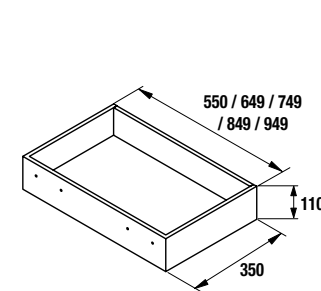

Options Accessories

Tiroir Complet

Tiroir haut sans découpe syphon pour meuble. Finition intérieure Carbon-TX.

Carbon-TX		
	cod.	€
600	24956	41
700	24957	44
800	24958	47
900	24959	49
1000	24960	51