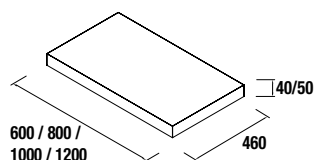

PLANS DE TOILETTE ÉPAISSEUR 40 ET 50 MM

Plans de toilette en épaisseur 50mm pour les finitions Blanc brillant, Gris brillant et Anthracite.
Et, en épaisseur 40mm pour les finitions Chêne africain, en largeurs de 600 à 1200mm et sur mesure.
Finitions en mélaminé et stratifié haute pression (HPL).

		Blanc Brillant / 50mm		Gris Brillant / 50mm		Carbone / 50mm		Chêne africain/ 40mm			
		cod.	€	cod.	€	cod.	€	cod.	€		
		Stock	600	22992	163	22993	163	22994	163	23016	158
800	22995	205	22996	205	22997	205	23017	200			
1000	22998	258	22999	258	23000	258	23018	248			
1200	23001	300	23002	300	23003	300	23019	290			
Sur-mesure	<1000	23004	258	23005	258	23006	258	23020	248		
1001 - 1400	23007	326	23008	326	23009	326	23021	313			
1401 - 1800	23010	370	23011	370	23012	370	23022	357			
1801 - 2000	23013	469	23014	469	23015	469	23023	455			
2001 - 2400	23138	573	23139	573	23140	573	23141	551			

Note: délais de livraison additionnel de 15 jours pour les plans sur mesure.

PROFONDEUR 45

600 / 700 / 800 / 900 / 1000 / 1200 (2 x 600)

NORME EN 120

FERMETURE AMORTIE

OUVERTURE PLUS

Fussion Chrome

01
Serie meubles profondeur 45
FUSSION CHROME