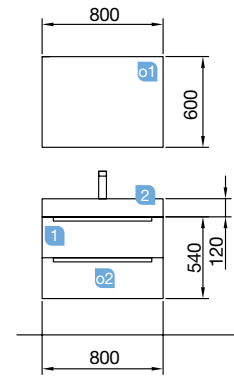

MONTERREY 800 sbiancato

DEUX TIROIRS À FERMETURE AMORTIE

COD.	DESCRIPTION	€
COMPOSITION DE MEUBLE DE 800		
1	23445 Meuble suspendu MONTERREY 800 Sbiancato 2 tiroirs métalliques à fermeture amortie et ouverture totale. 797 x 540 x 450 mm	449
2	23401 Plan vasque VENETO 810 en porcelaine blanche un plan vasque sans siphon ni bonde de vidage clic-clac. 810 x 120 x 460 mm	234
PRIX TOTAL DE L'ENSEMBLE		683

OPTION		
COD.	DESCRIPTION	€
o1	20740 Miroir REFLEKO 800 horizontal vertical avec led (13,44 W) IP44 800 x 600 mm	288
o2	13663 Siphon avec bonde clicker laiton chromé	74

OPTION		
COD.	DESCRIPTION	€
o1	23403 Miroir TOULOUSE 1000 horizontal avec led (20 W) IP44. 1000 x 700 mm	367
o2	23025 Porte-serviette double JAZZ chrome brillant profondeur 45 y 50. 385 x 125 x 68 mm	50
o3	13663 Siphon avec bonde clicker laiton chromé	74

Profondeur 45

MONTERREY 1000 taupe brillant

DEUX TIROIRS À FERMETURE AMORTIE

COD.	DESCRIPTION	€
COMPOSITION CON MEUBLE DE 1000		
1	26683 Meuble suspendu MONTERREY 1000 taupe brillant 2 tiroirs métalliques à fermeture amortie et ouverture totale. 997 x 540 x 450 mm	495
2	20752 Plan vasque TOSCANA 1005 charge minérale blanc sans siphon ni bonde de vidage clic-clac 1005 x 50 x 460 mm	253
PRIX TOTAL DE L'ENSEMBLE		748