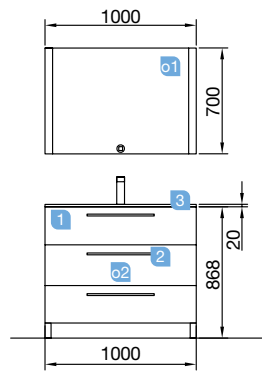

FUSSION CHROME 1000 naturel

TROIS TIROIRS À FERMETURE AMORTIE

COD.	DESCRIPTION	€
COMPOSITION MEUBLE DE 1000		
1	23238 Meuble FUSSION CHROME 1000 Chêne Naturel 3 tiroirs à fermeture amortie. 997 x 868 x 450 mm	389
2	26822 Poignée FUSSION 450 chromé brillant (3 unités)	63
3	14713 Plan vasque IBERIA 1010 en porcelaine blanche sans siphon ni bonde de vidage clic-clac 1010 x 20 x 460 mm	206
PRIX TOTAL DE L'ENSEMBLE		658

OPTION		
COD.	DESCRIPTION	€
o1	23403 Miroir TOULOUSE 1000 horizontal avec led (20 W) IP44. 1000 x 700 mm	367
o2	13663 Siphon avec bonde clicker laiton chromé	74

OPTION		
COD.	DESCRIPTION	€
o1	22958 Miroir CHICAGO 1200 horizontal/vertical lumière led et antibuée (30 W) IP44. 1200 x 600 mm	471
o2	23025 Porte-serviette double JAZZ anodisé brillant (2 unités) profondeur 45 y 50. 385 x 125 x 68 mm	100
o3	13663 Siphon avec bonde clicker laiton chromé (2 unités)	148

FUSSION CHROME DOUBLE 1200 blanc brillant

2 MEUBLES 600

COD.	DESCRIPTION	€
COMPOSITION DE 2 MEUBLES 600		
1	23240 Meuble FUSSION CHROME 600 blanc brillant (2 unités) 3 tiroirs à fermeture amortie. 598 x 868 x 450 mm	682
2	26827 Poignée FUSSION 300 blanc mat (6 unités)	102
3	15459 Plan vasque IBERIA 1200 double en porcelaine blanche sans siphon ni bonde de vidage clic-clac 1200 x 20 x 460 mm	413
PRIX TOTAL DE L'ENSEMBLE		1197