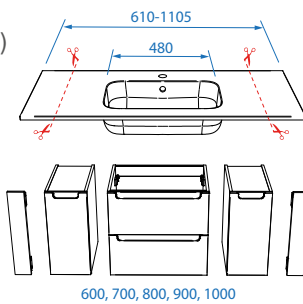

Etapas à suivre pour réaliser ma Composition

1. 1 Mesurer l'ESPACE à meubler
2. 2 Choisir COMPOSITION
   1. 2a Mesure du meuble principal et sa POSITION
   2. 2b AJOUTER meubles bas / réglettes des deux côtés

1. 3 Choisir le modèle plan vasque SOFIA selon :
   - mesure/position du meuble. (REMARQUE : La plan vasque doit coïncider avec le meuble principal)
   - mesure TOTALE de la composition et/ou de la largeur du mur.

PLAN VASQUE CENTRÉE (coupe 1 ou 2 côtés)

- Composition ENTRE **610mm et 1105mm**
  Largeur plan vasque 480mm
  Meubles 600, 700, 800, 900, 1000
- Composition ENTRE **1105mm et 2005mm**
  Largeur plan vasque 580mm
  Meubles 700, 800, 900, 1000, 1200

PLAN VASQUE DEPORTEE (coupe UNIQUEMENT du coté inverse à celui où se trouve la plan vasque)

- seulement avec meuble de **600mm**

- seulement avec meuble de **700mm**

- seulement avec meuble de **800mm**

PLANS VASQUES SOFIA SUR MESURE

Avec plan vasque centrée ou déportée, peut être raccourcie sur 1 ou 2 côtés, en fonction de la largeur du meuble.

1105 x 460

Centrée (largeur cuve 48cm)	
cod.	€
24402	582

2005 x 460

Centrée (largeur cuve 58cm)	
cod.	€
24403	733

855 x 460

Droite (largeur cuve 48cm)	
cod.	€
24390	452

Gauche (largeur cuve 48cm)	
cod.	€
24396	452

1005 x 460

Droite (largeur cuve 48cm)	
cod.	€
24391	517

Gauche (largeur cuve 48cm)	
cod.	€
24397	517

1055 x 460

Droite (largeur cuve 58cm)	
cod.	€
24392	548

Gauche (largeur cuve 58cm)	
cod.	€
24398	548

1205 x 460

Droite (largeur cuve 58cm)	
cod.	€
24393	582

Gauche (largeur cuve 58cm)	
cod.	€
24399	582

1405 x 460

Droite (largeur cuve 48cm)	
cod.	€
24394	618

Gauche (largeur cuve 48cm)	
cod.	€
24400	618

1405 x 460

Droite (largeur cuve 58cm)	
cod.	€
25505	618

Gauche (largeur cuve 58cm)	
cod.	€
25506	618

1605 x 460

Droite (largeur cuve 58cm)	
cod.	€
24395	660

Gauche (largeur cuve 58cm)	
cod.	€
24401	660

FILEUR DE FINITION