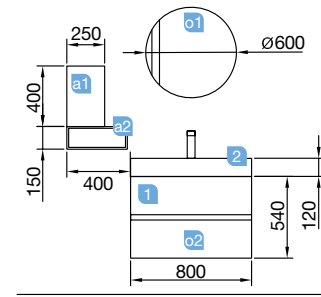

FUSSION LINE 800 naturel

DEUX TIROIRS À FERMETURE AMORTIE

COD.	DESCRIPTION	€
COMPOSITION DE MEUBLE DE 800		
1	23327 Meuble suspendu FUSSION LINE 800 Chêne Naturel 2 tiroirs à poignée ergonomique et fermeture amortie. 797 x 540 x 450 mm	288
2	23401 Plan vasque VENETO 810 en porcelaine blanche un plan vasque sans siphon ni bonde de vidage clic-clac. 810 x 120 x 460 mm	234
PRIX TOTAL DE L'ENSEMBLE		522

OPTION		
COD.	DESCRIPTION	€
o1	23408 Miroir ROUND 600 circulaire avec bande lumineuse lumineuse led (9,6 W) IP44. d 600 mm	315
o2	13663 Siphon avec bonde clicker laiton chromé	74
COMPLEMENT		
COD.	DESCRIPTION	€
a1	22902 Module ALLIANCE 250 blanc brillant gauche/droite 1 porte avec système push 250 x 400 x 162 mm	137
a2	22900 Module ALLIANCE 400 Charbon-TX horizontal vertical 1 niche. 400 x 150 x 162 mm	43

OPTION		
COD.	DESCRIPTION	€
o1	16911 Miroir SENA 900 horizontal-vertical verre 5 mm. 900 x 800 mm	84
o2	23535 Applique PANDORA 608 chrome brillant, luminaire led (1 x 12W) fixation multiple IP44. 608 x 112 x 15 mm	84
o3	23025 Porte-serviette double JAZZ anodisé brillant profondeur 45 y 50. 385 x 125 x 68 mm	50
o4	13663 Siphon avec bonde clicker laiton chromé	74
COMPLEMENT		
COD.	DESCRIPTION	€
a1	22829 Colonne suspendue ALLIANCE gris brillant gauche/droite 2 portes avec système push 350 x 1600 x 349 mm	321

FUSSION LINE 900 gris brillant

DEUX TIROIRS À FERMETURE AMORTIE

COD.	DESCRIPTION	€
COMPOSITION DE MEUBLE DE 900		
1	23330 Meuble suspendu FUSSION LINE 900 gris brillant 2 tiroirs à poignée ergonomique et fermeture amortie. 897 x 540 x 450 mm	307
2	19358 Plan vasque IBERIA 910 en porcelaine blanche sans siphon ni bonde de vidage clic-clac 910 x 20 x 460 mm	177
PRIX TOTAL DE L'ENSEMBLE		484