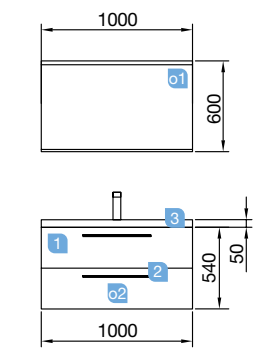

FUSSION CHROME 1000 sbiancato

DEUX TIROIRS À FERMETURE AMORTIE

COD.	DESCRIPTION	€
COMPOSITION DE MEUBLE DE 1000		
1	23277 Meuble suspendu FUSSION CHROME 1000 Sbiancato 2 tiroirs à fermeture amortie. 997 x 540 x 450 mm	326
2	26828 Poignée FUSSION 450 blanc mat (2 unités)	42
3	20752 Plan vasque TOSCANA 1005 charge minérale blanc sans siphon ni bonde de vidage clic-clac 1005 x 50 x 460 mm	253
PRIX TOTAL DE L'ENSEMBLE		621

OPTION		
COD.	DESCRIPTION	€
01	21737 Miroir UP&DOWN 1000 horizontal avec led (9,6 / 4,8 W) IP44 1000 x 600 mm	357
02	13663 Siphon avec bonde clicker laiton chromé	74