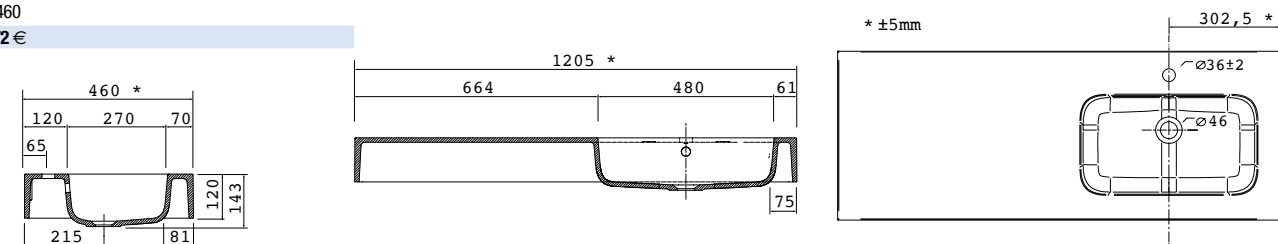

22683 | 672 €

Plan vasque ESCOCIA 1205 coquette à droite MineralMarmo
sans siphon ni bonde de vidage clic-clac
1205 x 128 x 460