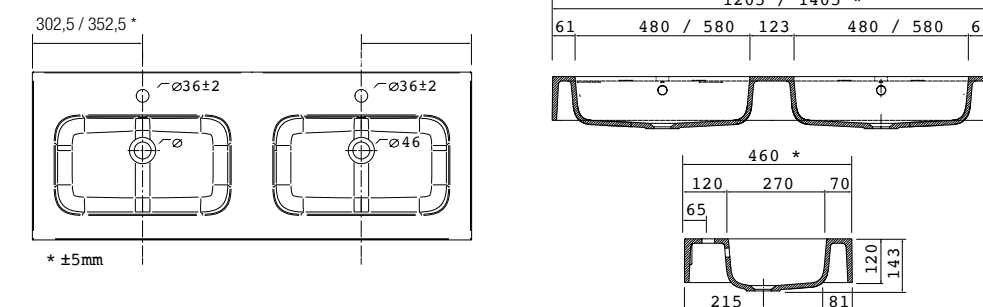

Plan vasque ESCOCIA 1205 double MineralMarmo
sans siphon ni bonde de vidage clic-clac
1205 x 128 x 460
22685 | 711 €

Plan vasque ESCOCIA 1405 double MineralMarmo
sans siphon ni bonde de vidage clic-clac
1405 x 128 x 460
22686 | 820 €