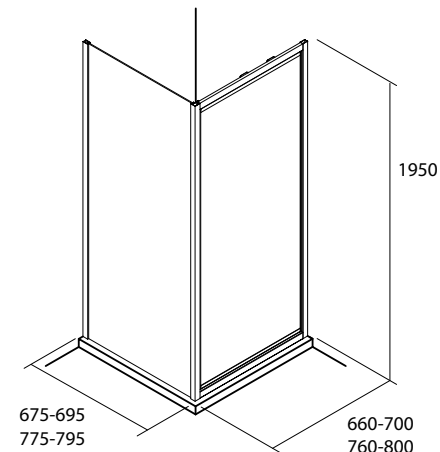

SÉRIE HABITAT façade douche avec fixe

PAROI FAÇADE DOUCHE AVEC FIXE

- Verre transparent trempé Norme EN-12150 de 6 mm en porte
- Expansion 20 mm
- Hauteur 1950 mm
- Profil aluminium finition argenté brillant
- Réversible.
- Poignée ergonomique en ABS spécialement conçue pour une ouverture facile.
- Traitement anticalcaire inclus

FAÇADE DOUCHE					
					VERRE
MESURE (A)	HAUTEUR (H)	ACCÈS (C)	FINITION	COD.	€
660 - 700	1950	524	argent brillant	23413	460
760 - 800	1950	624	argent brillant	23414	485
860 - 900	1950	724	argent brillant	23415	511
960 - 1000	1950	824	argent brillant	23416	536

CÔTÉ FIXE / par façade douche					
					VERRE
MESURE (A)	HAUTEUR (H)	FINITION	COD.	€	
675 - 695	1950	argent brillant	23417	230	
775 - 795	1950	argent brillant	23418	240	

CÔTÉ FIXE SUR MESURE / par façade douche					
					VERRE
MESURE (A)	HAUTEUR (H)	FINITION	N° D'EMBALLAGES	COD.	€
< 600	1950	argent brillant	1	25747	252
600 - 800	1950	argent brillant	1	25748	270
800 - 1000	1950	argent brillant	1	25749	300
1000 - 1200	1950	argent brillant	1	25750	331