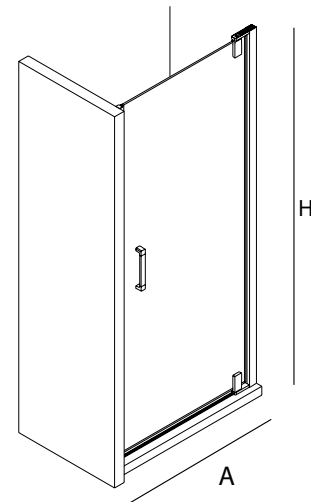

SÉRIE MALMÖ Façade douche

PAROI FAÇADE DOUCHE UNE PORTE

- Ouverture 180°.
- Fermeture magnétique.
- Verre transparent trempé Norme EN- 12150 de 6 mm sur porte et élément fixe.
- Expansion 20 mm
- Tendeur de fixation murale de l'élément fixe compris.
- Hauteur 1950 mm
- Profil aluminium finition argenté brillant
- Réversible.
- Traitement anticalcaire inclus