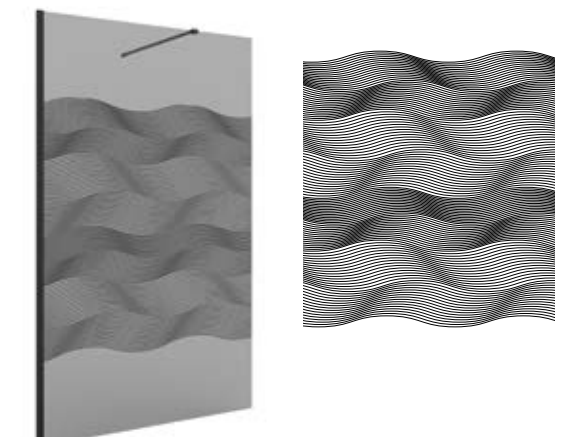

SÉRIE HEAVEN BLACK ouverte

PAROI DE DOUCHE OUVERTE AVEC VERRE FUME SERIGRAPHIE.

WALK-IN FIXE SUR MESURE - FRAME						
Sur Mesure	MESURE (A)	HAUTEUR (H)	FINITION	N° D'EMBALLAGES	VERRE FUMÉ	
					COD.	€
< 400	1950	1950	noir mat	1	26368	479
400 - 600	1950	1950	noir mat	1	26369	532
600 - 800	1950	1950	noir mat	1	26370	667
800 - 1000	1950	1950	noir mat	1	26371	791
1000 - 1200	1950	1950	noir mat	1	26372	873
1200 - 1400	1950	1950	noir mat	1	26373	979

WALK-IN FIXE SUR MESURE - MOIRE						
Sur Mesure	MESURE (A)	HAUTEUR (H)	FINITION	N° D'EMBALLAGES	VERRE FUMÉ	
					COD.	€
< 400	1950	1950	noir mat	1	26380	479
400 - 600	1950	1950	noir mat	1	26381	532
600 - 800	1950	1950	noir mat	1	26382	667
800 - 1000	1950	1950	noir mat	1	26383	791
1000 - 1200	1950	1950	noir mat	1	26384	873
1200 - 1400	1950	1950	noir mat	1	26386	979