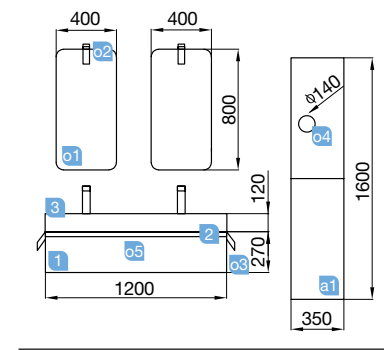

OPTION		
COD.	DESCRIPTION	€
o1	20729 Miroir ROTA 400 (2 unités) vertical. 400 x 800 mm	124
o2	23537 Applique ELSA (2 unités) chrome brillant, luminaire led (1x3W) fixation multiple IP44. 39 x 117 x 119 mm	44
o3	23028 Porte-serviette double JAZZ blanc brillant (2 unités) profondeur 45 y 50. 385 x 125 x 68 mm	100
o4	24569 Miroir Grossissant (x3), avec fixation multipositions en verre. Ø140 mm	80
o5	13663 Siphon avec bonde clicker laiton chromé	74
COMPLEMENT		
COD.	DESCRIPTION	€
a1	22831 Colonne suspendue ALLIANCE Chêne Naturel gauche/droite 2 portes avec système push 350 x 1600 x 349 mm	321

Profondeur 45

SPIRIT 1200 naturel

MEUBLE DE 1200

COD.	DESCRIPTION	€
COMPOSITION DE MEUBLE DE 1200		
1	26613 Meuble suspendu SPIRIT 1200 Chêne Naturel 1 tiroir métallique à fermeture amortie 1194 x 270 x 450 mm	279
2	23900 Poignée SPIRIT 1200 blanc soft	33
3	23399 Plan vasque VENETO 1210 en porcelaine blanche Une vasque, 2 percages pour robinetterie, sans siphon ni bonde de vidage clic-clac. 1210 x 120 x 460 mm	367
PRIX TOTAL DE L'ENSEMBLE		679