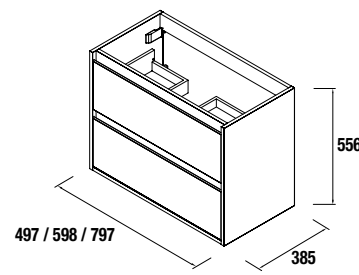

SÉRIE S40 MEUBLES 2 TIROIRS BOIS

MEUBLE SUSPENDU S40 2 TIROIRS

Meuble suspendu à 2 tiroirs en bois avec sortie Plus, intérieurs carbone TX et fermeture amortie. Poignée finition anodisé brillant.

	Blanc Brillant		Chêne Naturel		Pin Bahia	
	cod.	€	cod.	€	cod.	€
500	24074	273	23272	273	24075	273
600	21615	294	23273	294	21617	294
800	21618	327	23274	327	21620	327

PROFONDEUR 22 MEUBLE LAVE MAINS 555

MARTHA

Accessoires pour meubles

Applique capteur LED

Éclairage complémentaire avec capteur et batterie rechargeable micro USB 188 x 20 x 30 mm

cod.	€
23031	53

Porte-serviette JAZZ

Blanc		Noir		Anodisé brillant	
cod.	€	cod.	€	cod.	€
23027	34	27042	34	23024	34