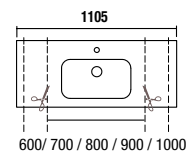

Etapas à suivre pour réaliser ma Composition

1. 1 Mesurer l'ESPACE à meubler
2. 2 Choisir COMPOSITION
   1. 2a Mesure du meuble principal et sa POSITION
   2. 2b AJOUTER meubles bas / réglettes des deux côtés

1. 3 Choisir le modèle plan vasque SOFIA selon :
   - mesure/position du meuble. (REMARQUE : La plan vasque doit coïncider avec le meuble principal)
   - mesure TOTALE de la composition et/ou de la largeur du mur.

PLAN VASQUE CENTRÉE (coupe 1 ou 2 côtés)

- Composition ENTRE **610mm et 1105mm**
  Largeur plan vasque 480mm
  Meubles 600, 700, 800, 900, 1000
- Composition ENTRE **1105mm et 2005mm**
  Largeur plan vasque 580mm
  Meubles 700, 800, 900, 1000, 1200

PLAN VASQUE DEPORTEE (coupe UNIQUEMENT du coté inverse à celui où se trouve la plan vasque)

- seulement avec meuble de **600mm**

- seulement avec meuble de **700mm**

- seulement avec meuble de **800mm**

PLANS VASQUES SOFIA SUR MESURE

Avec plan vasque centrée ou déportée, peut être raccourcie sur 1 ou 2 côtés, en fonction de la largeur du meuble.

1105 x 460

Centrée (largeur cuve 48cm)	
cod.	€
24402	582

2005 x 460

Centrée (largeur cuve 58cm)	
cod.	€
24403	733

855 x 460

Droite (largeur cuve 48cm)	
cod.	€
24390	452

Gauche (largeur cuve 48cm)	
cod.	€
24396	452

1005 x 460

Droite (largeur cuve 48cm)	
cod.	€
24391	517

Gauche (largeur cuve 48cm)	
cod.	€
24397	517

1055 x 460

Droite (largeur cuve 58cm)	
cod.	€
24392	548

Gauche (largeur cuve 58cm)	
cod.	€
24398	548

1205 x 460

Droite (largeur cuve 58cm)	
cod.	€
24393	582

Gauche (largeur cuve 58cm)	
cod.	€
24399	582

1405 x 460

Droite (largeur cuve 48cm)	
cod.	€
24394	618

Gauche (largeur cuve 48cm)	
cod.	€
24400	618

1405 x 460

Droite (largeur cuve 58cm)	
cod.	€
25505	618

Gauche (largeur cuve 58cm)	
cod.	€
25506	618

1605 x 460

Droite (largeur cuve 58cm)	
cod.	€
24395	660

Gauche (largeur cuve 58cm)	
cod.	€
24401	660

FILEUR DE FINITION