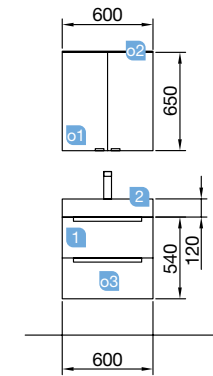

OPTION		
COD.	DESCRIPTION	€
o1 24061	Armoire ALLIANCE 600 2 tiroirs miroir double avec interrupteur et prise 600 x 650 x 150 mm	389
o2 23411	Applique ALLIANCE 600 luminaire led (6W)	145
o3 13663	Siphon avec bonde clicker laiton chromé	74

Profondeur 45

MONTERREY 600 alsace

DEUX TIROIRS À FERMETURE AMORTIE

COD.	DESCRIPTION	€
COMPOSITION DE MEUBLE DE 600		
1 23444	Meuble suspendu MONTERREY 600 alsace 2 tiroirs métalliques à fermeture amortie et ouverture totale. 598 x 540 x 450 mm	401
2 23400	Plan vasque VENETO 610 en porcelaine blanche un plan vasque sans siphon ni bonde de vidage clic-clac. 610 x 120 x 460 mm	214
PRIX TOTAL DE L'ENSEMBLE		615