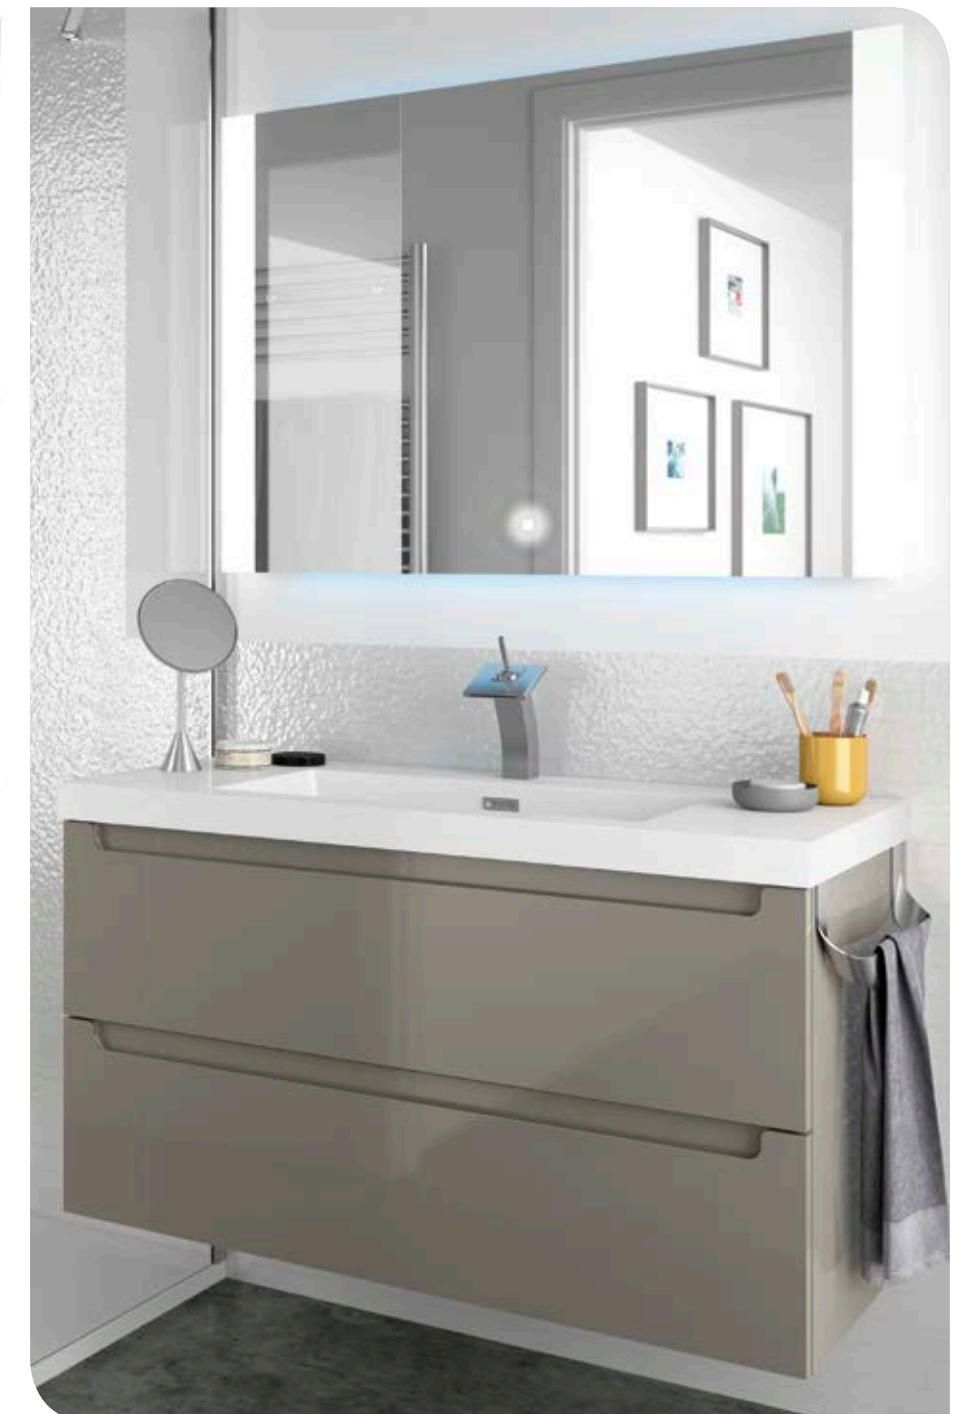

MONTERREY 800 sbiancato

DEUX TIROIRS À FERMETURE AMORTIE

COD.	DESCRIPTION	€
COMPOSITION DE MEUBLE DE 800		
1	23445 Meuble suspendu MONTERREY 800 Sbiancato 2 tiroirs métalliques à fermeture amortie et ouverture totale. 797 x 540 x 450 mm	449
2	23401 Plan vasque VENETO 810 en porcelaine blanche un plan vasque sans siphon ni bonde de vidage clic-clac. 810 x 120 x 460 mm	234
PRIX TOTAL DE L'ENSEMBLE		683

OPTION		
COD.	DESCRIPTION	€
o1	20740 Miroir REFLEKO 800 horizontal vertical avec led (13,44 W) IP44 800 x 600 mm	288
o2	13663 Siphon avec bonde clicker laiton chromé	74

OPTION		
COD.	DESCRIPTION	€
o1	23403 Miroir TOULOUSE 1000 horizontal avec led (20 W) IP44. 1000 x 700 mm	367
o2	23025 Porte-serviette double JAZZ chrome brillant profondeur 45 y 50. 385 x 125 x 68 mm	50
o3	13663 Siphon avec bonde clicker laiton chromé	74

Profondeur 45

MONTERREY 1000 taupe brillant

DEUX TIROIRS À FERMETURE AMORTIE

COD.	DESCRIPTION	€
COMPOSITION CON MEUBLE DE 1000		
1	26683 Meuble suspendu MONTERREY 1000 taupe brillant 2 tiroirs métalliques à fermeture amortie et ouverture totale. 997 x 540 x 450 mm	495
2	20752 Plan vasque TOSCANA 1005 charge minérale blanc sans siphon ni bonde de vidage clic-clac 1005 x 50 x 460 mm	253
PRIX TOTAL DE L'ENSEMBLE		748