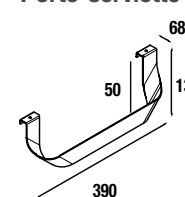

Porte-serviette double JAZZ

Blanc		Noir		Anodisé brillant	
cod.	€	cod.	€	cod.	€
23028	50	27043	50	23025	50

VINCI

Chêne africain

VINCI 1210 MEUBLE+PLAN VASQUE

MEUBLE 1200

COD.	DESCRIPTION	€
COMPOSITION ENSEMBLE MEUBLE 1200+PLAN VASQUE		
1 26431	Meuble VINCI 1200 chêne africain avec plan vasque Veneto une plan vasque, 2 trous de robinetterie. 1194 x 892 x 450 mm	797
PRIX TOTAL DE L'ENSEMBLE		797
OPTION		
COD.	DESCRIPTION	€
o1 26342	Miroir VINCI 1200 LED horizontal-vertical avec cadre en aluminium laque noir mate et bandes lumineuses, LED lumière(20W) 600 x 1200 mm	359
o2 23033	Siphon SMART avec siphon et bonde de vidage clic-clac	85
COMPLEMENT		
COD.	DESCRIPTION	€
a1 25645	Etagère porte-serviette VINCI 400 chêne africain avec cadre en aluminium laque noir mate 398 x 160 x 162 mm	198
a2 25760	Module VINCI 1060 chêne africain gauche/droit 1 porte avec système d'ouverture PUSH et cadre en aluminium laque noir mate 400 x 1060 x 240 mm	479