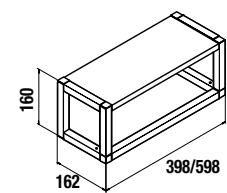

ETAGERE PORTE SERVIETTES VINCI

Etagère porte serviettes, en 2 largeurs avec plateau finition Chêne africain.

400		600	
cod.	€	cod.	€
25645	198	25779	210