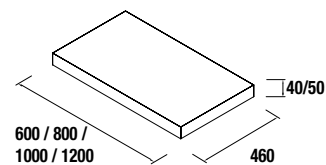

PLANS DE TOILETTE ÉPAISSEUR 40 ET 50 MM

Plans de toilettes en épaisseur 50mm pour les finitions Blanc brillant, Gris brillant et Anthracite. Et, en épaisseur 40mm pour les finitions Chêne africain, en largeurs de 600 à 1200mm et sur mesure. Finitions en mélaminé et stratifié haute pression (HPL).

	Dimensions Standard en Stock	Blanc Brillant / 50mm		Gris Brillant / 50mm		Carbone / 50mm		Chêne africain / 40mm	
		cod.	€	cod.	€	cod.	€	cod.	€
Sur Mesure	600	22992	163	22993	163	22994	163	23016	158
	800	22995	205	22996	205	22997	205	23017	200
	1000	22998	258	22999	258	23000	258	23018	248
	1200	23001	300	23002	300	23003	300	23019	290
	<1000	23004	258	23005	258	23006	258	23020	248
Sur Mesure	1001 - 1400	23007	326	23008	326	23009	326	23021	313
	1401 - 1800	23010	370	23011	370	23012	370	23022	357
	1801 - 2000	23013	469	23014	469	23015	469	23023	455
	2001 - 2400	23138	573	23139	573	23140	573	23141	551

Note: délais de livraison additionnel de 15 jours pour les plans sur mesure.