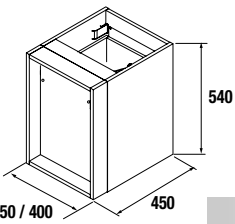

COQUETTE SUSPENDUE PORTE SERVIETTES ET EXTRACTION AVANT ALLIANCE

Coquette suspendue avec tiroir à ouverture par extraction avant, finition intérieure Carbon-TX, avec glissières invisibles à ouverture totale et espace sèche-cheveux. Poignée non incluse et disponible dans 3 finitions. Se combine avec les Séries: Fussion Line / Fussion Chrome/ spirit / Monterrey

	Blanc Brillant		Gris Brillant		Taupe Brillant		Naturel		Pin Bahia		Sbiancato		Alsace	
	cod.	€	cod.	€	cod.	€	cod.	€	cod.	€	cod.	€	cod.	€
250	26833	179	26834	179	26835	179	26836	179	26837	179	26838	179	26839	179
400	26840	199	26841	199	26842	199	26843	199	26844	199	26845	199	26846	199