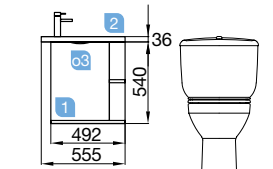

MARTHA alsacia

MEUBLE LAVE MAIN 1 PORTE