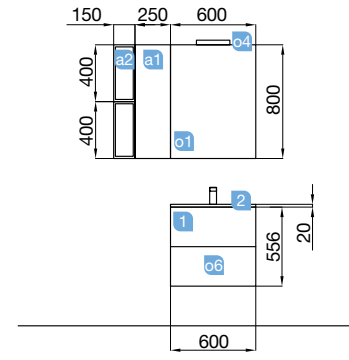

OPTION		
COD.	DESCRIPTION	€
o1	16907 Miroir SENA 500 vertical verre 5 mm. 500 x 800 mm	62
o2	16908 Miroir SENA 600 horizontal-vertical verre 5 mm. 600 x 800 mm	67
o3	16910 Miroir SENA 800 horizontal-vertical verre 5 mm. 800 x 800 mm	78
o4	20726 Applique FARO 300 chromé avec lumière led(4,8 W.) IP44 fixation adaptable. 300 x 98 x 36 mm	74
o5	20362 Applique FARO 450 chromé avec lumière led (5 W.) IP44 fixation adaptable. 450 x 98 x 36 mm	90
o6	20727 Applique FARO 600 chromé avec lumière led (9,6 W.) IP44 fixation adaptable. 600 x 98 x 36 mm	126
o7	22077 Séparateurs Charbon-TX pour tiroir inférieur S40 500. 423 x 80 x 274 mm	59
o8	22078 Séparateurs Charbon-TX pour tiroir inférieur S35/S40 600 523 x 80 x 274 mm	64
o9	22079 Séparateurs Charbon-TX pour tiroir inférieur S35/S40 800 724 x 80 x 274 mm	75
o10	13663 Siphon avec bonde clicker laiton chromé	74
COMPLEMENT		
a1	22908 Module ALLIANCE 250 Pin bahía gauche/droite 1 porte avec système push 250 x 800 x 162 mm	163
a2	22900 Module ALLIANCE 400 Charbon-TX (2 unités) horizontal vertical 1 niche. 400 x 150 x 162 mm	86