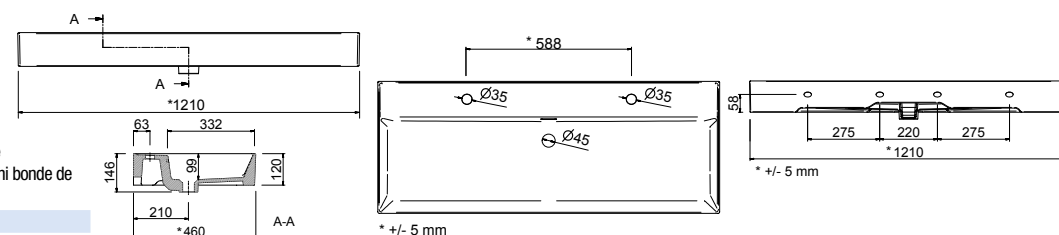

Siphon court avec valve clicker
19366 | 57 €

Siphon SMART
avec siphon et bonde de vidage clic-clac
23033 | 85 €

Siphon SMART
Siphon avec bonde
23032 | 81 €

Plan vasque VENETO 1210 en porcelaine blanche
Une vasque, deux trous de robinetterie, sans siphon ni bonde de vidage clic-clac. 1210 x 120 x 460 mm