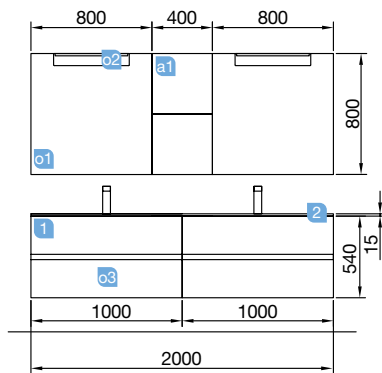

FUSSION LINE DOBLE 2005 alsace

2 MEUBLES DE 1000

COD.	DESCRIPTION	€
COMPOSITION DOBLE 2005 ALSACE		
1	23308 Meuble suspendu FUSSION LINE 1000 alsace (2 unités) 2 tiroirs à poignée ergonomique et fermeture amortie. 997 x 540 x 450 mm	652
2	24339 Plan vasque SOFIA 2005 double MineralMarmo sans siphon ni bonde de vidage clic-clac 2005 x 15 x 460	710
PRIX TOTAL DE L'ENSEMBLE		1362
OPTION		
COD.	DESCRIPTION	€
o1	16910 Miroir SENA 800 (2 unités) horizontal-vertical verre 5 mm. 800 x 800 mm	156
o2	20728 Applique ESTORIL 500 (2 unités) luminaire led (6W.) IP44, fixation à mur/cadre 500 x 76 x 79 mm	242
o3	13663 Siphon avec bonde clicker laiton chromé (2 unités)	148
COMPLEMENT		
COD.	DESCRIPTION	€
a1	23215 Module ALLIANCE 400 alsace (2 unités) gauche/droite 1 porte avec système push 400 x 400 x 162 mm	296

Profondeur 45

FUSSION LINE DOBLE 2005 alsace

2 MEUBLES DE 1000