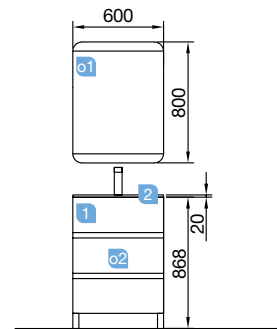

FUSSION LINE 600 alsace

TROIS TIROIRS À FERMETURE AMORTIE

COD.	DESCRIPTION	€
COMPOSITION DE MEUBLE DE 600		
1 23261	Meuble FUSSION LINE 600 alsace 3 tiroirs à fermeture amortie. 598 x 868 x 450 mm	341
2 14711	Plan vasque IBERIA 610 en porcelaine blanche sans siphon ni bonde de vidage clic-clac 610 x 20 x 460 mm	131
PRIX TOTAL DE L'ENSEMBLE		472

OPTION		
COD.	DESCRIPTION	€
o1 23405	Miroir CANDEM 800 horizontal vertical avec led (15 W) IP44 800 x 600 mm	374
o2 13663	Siphon avec bonde clicker laiton chromé	74

OPTION		
COD.	DESCRIPTION	€
o1 24594	Armoire ALLIANCE 700 2 portes miroir double avec interrupteur et prise 700 x 650 x 150 mm	407
o2 23535	Applicque PANDORA 608 chrome brillant, luminaire led (1 x 12W) fixation multiple IP44. 608 x 112 x 15 mm	84
o3 13663	Siphon avec bonde clicker laiton chromé	74

Profondeur 45

FUSSION LINE 700 pin bahía

TROIS TIROIRS À FERMETURE AMORTIE

COD.	DESCRIPTION	€
COMPOSITION DE MEUBLE DE 700		
1 26565	Meuble FUSSION LINE 700 Pin bahía 3 tiroirs à fermeture amortie. 697 x 868 x 450 mm	351
2 20749	Plan vasque TOSCANA 705 charge minérale blanc sans siphon ni bonde de vidage clic-clac 705 x 50 x 460 mm	220
PRIX TOTAL DE L'ENSEMBLE		571