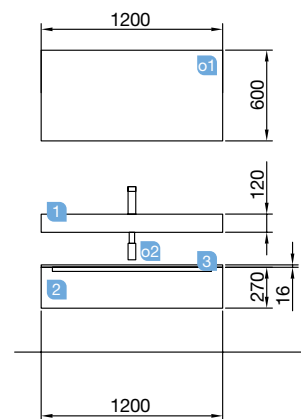

162_www.salgar.fr

MONTERREY 1205 pin bahía

PLAN VASQUE + COQUETTE

COD.	DESCRIPTION	€
COMPOSITION 1205 PIN BAHÍA		
1 24177	Plan vasque VENETO 1210 en porcelaine blanche un plan vasque sans siphon ni bonde de vidage clic-clac. 1210 x 120 x 460 mm	367
2 23986	Coquette suspendue MONTERREY 1200 Pin bahía 1 tiroir métallique à fermeture amortie et ouverture totale. 1197 x 270 x 450 mm	319
3 22974	Plan de toilette Pin bahía pour meuble et coquette. 1200 x 16 x 460 mm	143
PRIX TOTAL DE L'ENSEMBLE		829
OPTION		
COD.	DESCRIPTION	€
o1 20742	Miroir REFLEXO 1200 horizontal vertical avec led (17,28 W) IP44 1200 x 600 mm	333
o2 23033	Siphon SMART avec siphon et bonde de vidage clic-clac	85