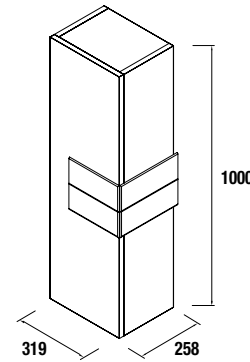

Blanc brillant / Blanc brillant		Blanc brillant / Moka Mat		Blanc brillant / Anthracite mat	
	cod.	€	cod.	€	cod.	€
	21820	323	21821	323	21822	323
	Moka Mat / Blanc brillant		Moka Mat / Moka Mat		Moka Mat / Anthracite mat	
	cod.	€	cod.	€	cod.	€
	21823	323	21824	323	21825	323
	Anthracite mat / Blanc brillant		Anthracite mat / Moka Mat		Anthracite mat / Anthracite mat	
	cod.	€	cod.	€	cod.	€
	21826	323	21827	323	21828	323
	Chêne / Blanc brillant		Chêne / Moka Mat		Chêne / Anthracite mat	
	cod.	€	cod.	€	cod.	€
	21829	323	21830	323	21831	323

Série CRONOS

Colonne 2 portes

COLONNE SUSPENDUE CRONOS 2 PORTES

Colonne suspendue 2 portes, ouverture à gauche / droite, fermeture amortie, étagères en verre. Intérieurs carbon TX textile. Différentes finitions pour poignée prise de main.