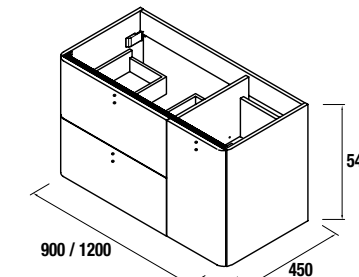

DROITE

	Blanc mat		Anthracite mat	
	cod.	€	cod.	€
900	24648	369	24647	369
1200	24670	419	24669	419

REMARQUE :

Couleurs spéciales voir page 188

	Blanc mat		Anthracite mat	
	cod.	€	cod.	€
900	24604	369	24603	369
1200	24626	419	24625	419