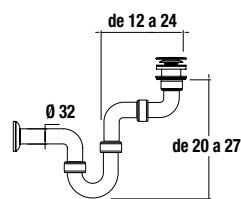

SIPHON COURT

Siphon court avec valve clic-clac

cod.	€
19366	57