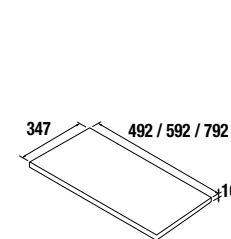

Ensemble de 2 pieds chromés hauteur 330 30 x 30 x 330 mm

cod.	€
23899	21

Étagère en bois ALLIANCE

Étagère en bois, épaisseur 16 mm 492 - 592 - 792 x 347 x 16 mm

	Blanc Brillant		Chêne Naturel		Pin Bahia	
	cod.	€	cod.	€	cod.	€
500	24347	19	24348	19	24349	19
600	24350	21	24351	21	24352	21
800	24839	23	24840	23	24838	23