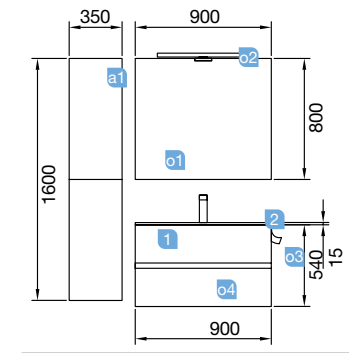

FUSSION LINE 800 naturel

DEUX TIROIRS À FERMETURE AMORTIE

COD.	DESCRIPTION	€
COMPOSITION DE MEUBLE DE 800		
1	23327 Meuble suspendu FUSSION LINE 800 Chêne Naturel 2 tiroirs à poignée ergonomique et fermeture amortie. 797 x 540 x 450 mm	288
2	23401 Plan vasque VENETO 810 en porcelaine blanche un plan vasque sans siphon ni bonde de vidage clic-clac. 810 x 120 x 460 mm	234
PRIX TOTAL DE L'ENSEMBLE		522

OPTION		
COD.	DESCRIPTION	€
o1	23408 Miroir ROUND 600 circulaire avec bande lumineuse lumineuse led (9,6 W) IP44. d 600 mm	315
o2	13663 Siphon avec bonde clicker laiton chromé	74
COMPLEMENT		
COD.	DESCRIPTION	€
a1	22902 Module ALLIANCE 250 blanc brillant gauche/droite 1 porte avec système push 250 x 400 x 162 mm	137
a2	22900 Module ALLIANCE 400 Charbon-TX horizontal vertical 1 niche. 400 x 150 x 162 mm	43

OPTION		
COD.	DESCRIPTION	€
o1	16911 Miroir SENA 900 horizontal-vertical verre 5 mm. 900 x 800 mm	84
o2	23535 Applique PANDORA 608 chrome brillant, luminaire led (1 x 12W) fixation multiple IP44. 608 x 112 x 15 mm	84
o3	23025 Porte-serviette double JAZZ anodisé brillant profondeur 45 y 50. 385 x 125 x 68 mm	50
o4	13663 Siphon avec bonde clicker laiton chromé	74
COMPLEMENT		
COD.	DESCRIPTION	€
a1	22829 Colonne suspendue ALLIANCE gris brillant gauche/droite 2 portes avec système push 350 x 1600 x 349 mm	321

FUSSION LINE 900 gris brillant

DEUX TIROIRS À FERMETURE AMORTIE

COD.	DESCRIPTION	€
COMPOSITION DE MEUBLE DE 900		
1	23330 Meuble suspendu FUSSION LINE 900 gris brillant 2 tiroirs à poignée ergonomique et fermeture amortie. 897 x 540 x 450 mm	307
2	19358 Plan vasque IBERIA 910 en porcelaine blanche sans siphon ni bonde de vidage clic-clac 910 x 20 x 460 mm	177
PRIX TOTAL DE L'ENSEMBLE		484