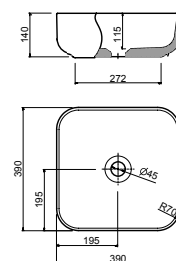

Vasque à poser SENSATION en porcelaine blanche sans siphon ni bonde de vidage. 485 x 128 x 285 mm
21739 | 147 €