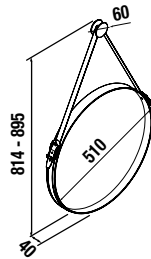

MIROIR BARBIER

Miroir circulaire avec sangle. Cadre et sangle en effet cuir.

cod.	€
24789	133