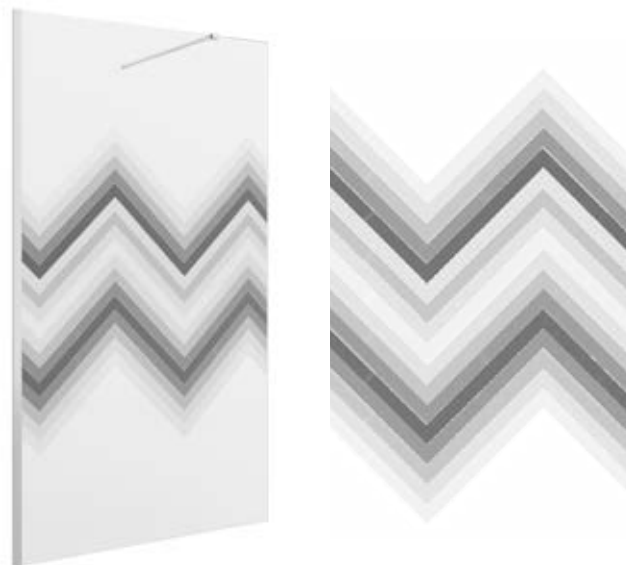

PAROI DE DOUCHE WALK-IN SUR MESURE SÉRIGRAPHIE DECO 4						
DECO 4						
	MESURE (A)	HAUTEUR (H)	FINITION	N° D'EMBALLAGES	COD.	€
Sur Mesure	< 400	1950	argent brillant	1	25671	379
	400 - 600	1950	argent brillant	1	25672	433
	600 - 800	1950	argent brillant	1	25673	475
	800 - 1000	1950	argent brillant	1	25674	605
	1000 - 1200	1950	argent brillant	1	25675	640
	1200 - 1400	1950	argent brillant	1	25676	747