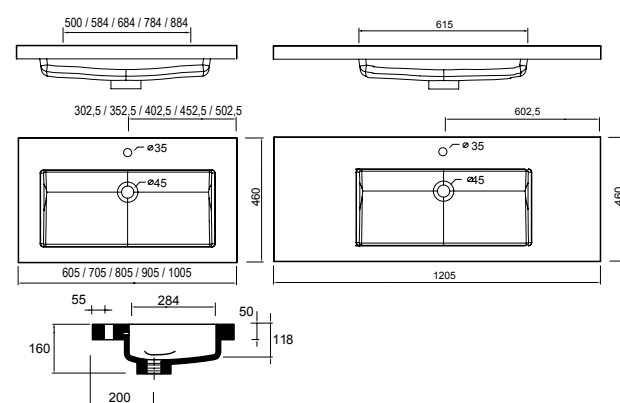

Plan vasque TOSCANA 1205 double charge minérale blanc
sans siphon ni bonde de vidage clic-clac
1205 x 50 x 460 mm

20753 | 365 €