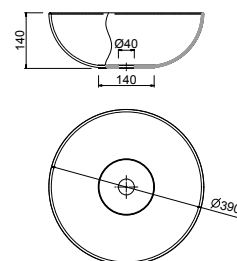

COMBI

Armoire COMBI 630 blanc
2 halogènes avec interrupteur et prise
645 x 785 x 275 mm
19501 | 300 €

7

PLANS VASQUES ET VASQUE À POSER

PORCELAINE
VASQUES À POSER

Vasque à poser ALTIRO en porcelaine blanche mat sans siphon ni bonde de vidage. D 390 x 140 mm
24555 | 201 €