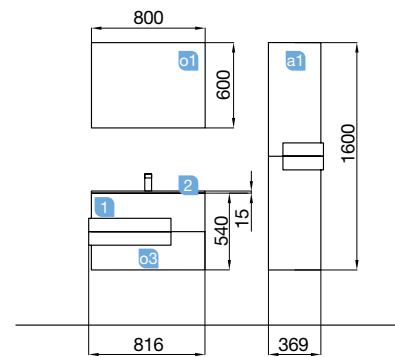

OPTION		
COD.	DESCRIPTION	€
o1 19089	Miroir ROMA 800 horizontal vertical avec cadre laqué blanc, lumière led framework, lumière. led (15W) IP44. 600 x 800 mm	262
o2 23209	Miroir ROMA 1000 horizontal vertical avec cadre laqué blanc, lumière led blanc framework, lumière. led (15W) IP44. 1000 x 600 mm	315
o3 13663	Siphon avec bonde clicker laiton chromé	74

COMPLEMENT		
COD.	DESCRIPTION	€
a1 21809	Colonne suspendue CRONOS Blanc / Moka mat ouverture gauche ou droite 2 portes à fermeture amortie. 369 x 1600 x 319 mm	445

COD.	DESCRIPTION	€
COMPOSITION MEUBLE 800		
1 21785	Meuble suspendu CRONOS 800 Blanc / Anthracite mat 2 tiroirs à fermeture amortie et séparateurs pour tiroir inférieur. 816 x 540 x 470 mm	557
2 19099	Plan vasque SOFIA 805 MineralMarmo sans siphon ni bonde de vidage clic-clac 805 x 15 x 460	390
PRIX TOTAL DE L'ENSEMBLE		947

COD.	DESCRIPTION	€
COMPOSITION MEUBLE 1000		
1 21788	Meuble suspendu CRONOS 1000 Blanc / Anthracite mat 2 tiroirs à fermeture amortie et séparateurs pour tiroir inférieur. 1016 x 540 x 470 mm	612
2 19100	Plan vasque SOFIA 1005 MineralMarmo sans siphon ni bonde de vidage clic-clac 1005 x 15 x 460	490
PRIX TOTAL DE L'ENSEMBLE		1102