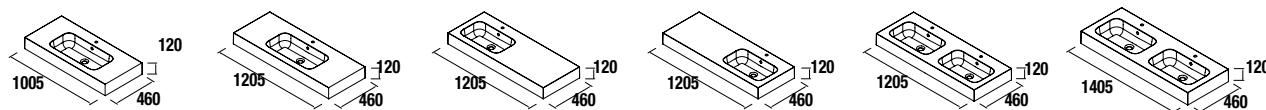

1005 Plan vasque centrée		1205 Plan vasque centrée		1205 Plan vasque droit		1205 Plan vasque gauche		1205 Double Plan vasque double cuve		1405 Double Plan vasque double cuve	
cod.	€	cod.	€	cod.	€	cod.	€	cod.	€	cod.	€
22681	591	22682	672	22684	672	22683	672	22685	711	22686	820

NOTE: Equerres murales de fixation incluses

PLANS VASQUES

Différents modèles de plans vasques pour personnaliser votre ensemble

805/C		1005/C	
cod.	€	cod.	€
19099	390	19100	490