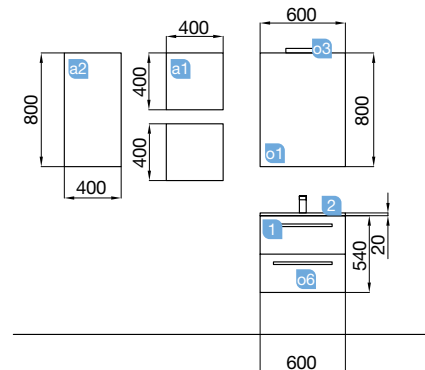

S35 BLANC 600/800

2 TIROIRS

COD.	DESCRIPTION	€
COMPOSITION MEUBLE 600		
1	21768 Meuble suspendu S35 600 blanc 2 tiroirs à fermeture amortie. 598 x 540 x 346 mm	262
2	21684 Plan vasque S35 610 en porcelaine blanche sans siphon ni bonde de vidage clic-clac 610 x 20 x 360 mm	129
PRIX TOTAL DE L'ENSEMBLE		391

COD.	DESCRIPTION	€
COMPOSITION MEUBLE 800		
1	21769 Meuble suspendu S35 800 blanc 2 tiroirs à fermeture amortie. 797 x 540 x 346 mm	284
2	21685 Plan vasque S35 810 en porcelaine blanche sans siphon ni bonde de vidage clic-clac 810 x 20 x 360 mm	149
PRIX TOTAL DE L'ENSEMBLE		433

OPTION		
COD.	DESCRIPTION	€
o1	16908 Miroir SENA 600 horizontal-vertical verre 5 mm. 600 x 800 mm	67
o2	16910 Miroir SENA 800 horizontal-vertical verre 5 mm. 800 x 800 mm	78
o3	21735 Applique PANDORA 308 chrome brillant, luminaire led (8W) fixation multiple IP44. 308 x 96 x 32 mm	52
o4	22078 Séparateurs Charbon-TX pour tiroir inférieur S35/S40 600 523 x 80 x 274 mm	64
o5	22079 Séparateurs Charbon-TX pour tiroir inférieur S35/S40 800 724 x 80 x 274 mm	75
o6	13663 Siphon avec bonde clicker laiton chromé	74

COMPLEMENT		
COD.	DESCRIPTION	€
a1	22820 Module ALLIANCE 400 blanc brillant (2 unités) gauche/droite 1 porte avec système push 400 x 400 x 162 mm	296
a2	22824 Module ALLIANCE 400 blanc brillant gauche/droite 1 porte avec système push 400 x 800 x 162 mm	174