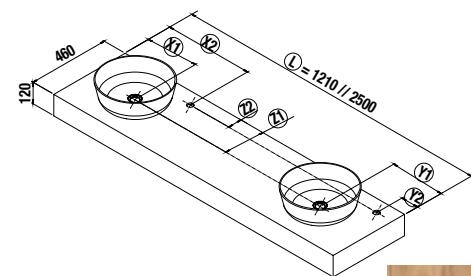

2 Plans vasques	L	Chêne Africa		Chêne Arctique		Marbre Blanc		Gris Pierre		Ciment		
		cod.	€	cod.	€	cod.	€	cod.	€	cod.	€	
		1210 - 1400	26001	794	26014	794	26027	794	26040	794	26053	794
1410 - 1600	26002	894	26015	894	26028	894	26041	894	26054	894		
1610 - 1800	26003	994	26016	994	26029	994	26042	994	26055	994		
1810 - 2000	26004	1094	26017	1094	26030	1094	26043	1094	26056	1094		
2010 - 2500	26005	1494	26018	1494	26031	1494	26044	1494	26057	1494		

Différents modèles de vasque à poser pour personnaliser votre ensemble

Vasque Bol Solid surface	Vasque Altiro Porcelaine blanche mate	Vasque Seduction Porcelaine blanche	Vasque Desir Porcelaine blanche	Vasque Emotion Porcelaine blanche
cod. €	cod. €	cod. €	cod. €	cod. €
26536 201	24555 201	21854 180	21855 180	21744 147
Vasque Sensation Porcelaine blanche	Vasque Dolce Porcelaine blanche	Vasque Varmega Porcelaine blanche	Vasque Tento 400 Porcelaine blanche	Vasque Tento 500 Porcelaine blanche
cod. €	cod. €	cod. €	cod. €	cod. €
21739 147	24554 103	24553 134	24551 134	24552 155

Les plans Compakt sont des produits sur mesure. Delais de livraison de 5 semaines.

Les plans Compakt sont des produits sur mesure. Delais de livraison de 5 semaines.