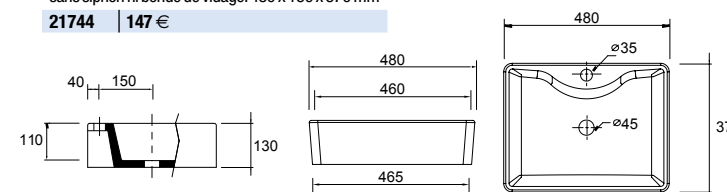

Vasque à poser Ultra-fine SEDUCTION en porcelaine blanche sans siphon ni bonde de vidage. 390 x 390 x 150 mm
21854 | 180 €