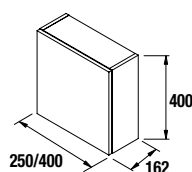

MODULE ALLIANCE 400 1 PORTE

Module 1 porte avec ouverture à système push et intérieurs finition carbone TX. Charnières à ouverture 110° gauche/droite. 1 étagère en verre réglable en hauteur.