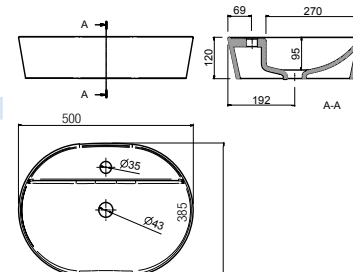

Vasque à poser EMOTION en porcelaine blanche sans siphon ni bonde de vidage. 480 x 130 x 370 mm
21744 | 147 €