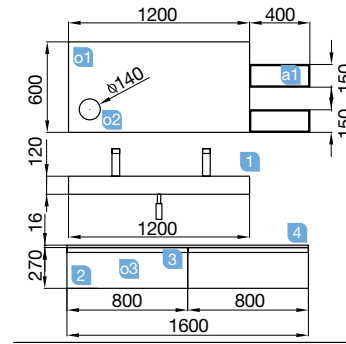

SPIRIT 1600 taupe brillant

PLAN VASQUE + COQUETTE

COD.	DESCRIPTION	€
COMPOSITION 1600 TAUPE BRILLANT		
1	23399 Plan vasque VENETO 1210 en porcelaine blanche un plan vasque, deux robinet, sans siphon ni bonde de vidage clic-clac. 1210 x 120 x 460 mm	367
2	26620 Colonne suspendue SPIRIT 800 taupe brillant (2 unités) 1 tiroir métallique à fermeture amortie 797 x 270 x 450 mm	460
3	26809 Poignée SPIRIT 800 Aluminium anodisé (2 unités)	32
4	26974 Plan de toilette taupe brillant de 1001 jusqu'à 1800 pour meuble et coquette 1401 - 1800 x 16 x 460 mm	314
PRIX TOTAL DE L'ENSEMBLE		1173
OPTION		
COD.	DESCRIPTION	€
o1	20742 Miroir REFLEXO 1200 horizontal vertical avec led (17,28 W) IP44 1200 x 600 mm	333
o2	26777 Miroir BEAUTY grossissant mobile	59
o3	23033 Siphon SMART avec siphon et bonde de vidage clic-clac	85
COMPLEMENT		
COD.	DESCRIPTION	€
a1	23658 Module ALLIANCE 400 taupe-TX (2 unités) horizontal vertical 1 niche, 400 x 150 x 162 mm	86