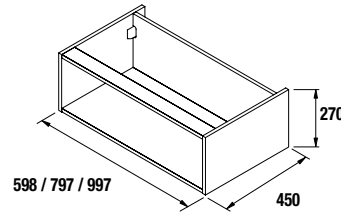

SÉRIE MONTERREY
1 NICHE, COQUETTE PORTE
SERVIETTES ET MODULE DE FINITION

COQUETTE SUSPENDUE ALLIANCE 1 NICHE

Coquette suspendue à 1 niche, finition carbone TX.
À combiner avec les séries :
Spirit / Monterrey

Carbone TX		
	cod.	€
600	22811	128
800	22815	149
1000	22819	171