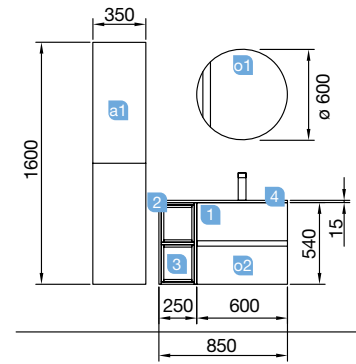

FUSSION LINE 855/G alsace

COQUETTE 250+MEUBLE 600

COD.	DESCRIPTION	€
COMPOSITION 855/ G ALSACE		
1	23314 Meuble suspendu FUSSION LINE 600 Alsace 2 Tiroirs avec prise de main ergonomique et fermeture amortie	262
2	23351 Coquette suspendue ALLIANCE Alsace niches ouvertes. 250 x 540 x 434 mm	93
3	23346 Set de de deux cubes pour aménagement coquette 250 Taupe Brillant pour coquette de. 217 x 244 x 428 mm	57
4	18685 Plan vasque SOFIA pour coquette à Gauche Sans siphon ni bonde de vidage clic-clac 855 x 15 x 460	424
PRIX TOTAL DE L'ENSEMBLE		836

OPTION		
COD.	DESCRIPTION	€
o1	23408 Miroir ROUND 600 circulaire avec bande lumineuse lumineuse led (9,6 W) IP44. d 600 mm	315
o2	13663 Siphon avec bonde clicker laiton chromé	74

COMPLEMENT		
COD.	DESCRIPTION	€
a1	23225 Colonne suspendue ALLIANCE alsace gauche/droite 2 portes avec système push 350 x 1600 x 349 mm	321

Profondeur 45

FUSSION LINE 855/G alsace

COQUETTE 250+MEUBLE 600