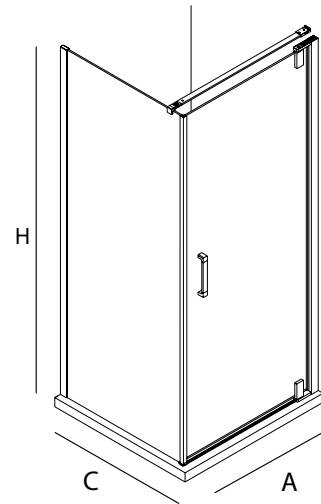

FAÇADE DOUCHE					
					VERRE
MESURE (A)	HAUTEUR (H)	FINITION	N° D'EMBALLAGES	COD.	€
770 - 790	1950	argent brillant	1	26739	447
870 - 890	1950	argent brillant	1	26740	472
970 - 990	1950	argent brillant	1	26741	498