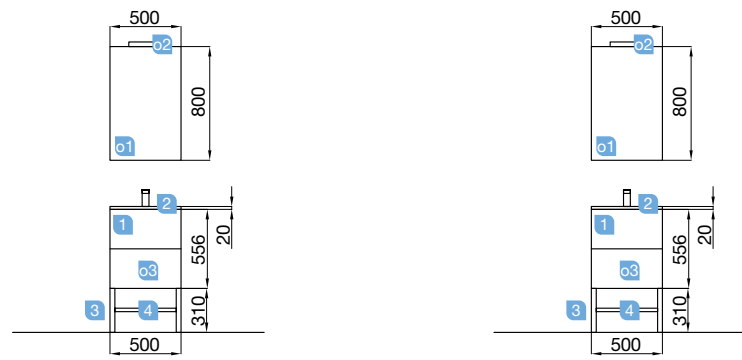

SÉRIE 40 500 SUR PIEDS ALLIANCE blanc brillant

DEUX TIROIRS À POIGNÉE ERGONOMIQUE

COD.	DESCRIPTION	€
COMPOSITION DE MEUBLE DE 500		
1	24074 Meuble suspendu S40 500 blanc brillant 2 tiroirs à fermeture amortie. 497 x 556 x 385 mm	273
2	21564 Plan vasque IBERIA 510 profondeur 40 en porcelaine blanche Sans siphon ni bonde de vidage clic-clac 510 x 20 x 395 mm	116
3	24345 Jeu 2 pieds ALLIANCE chromé pour profondeur 40. Altura 310 mm	149
4	24347 Étagère ALLIANCE blanc brillant pour meuble de 500, profondeur 40 492 x 347 x 16 mm	19
PRIX TOTAL DE L'ENSEMBLE		557

OPTION		
COD.	DESCRIPTION	€
o1	16907 Miroir SENA 500 vertical verre 5 mm. 500 x 800 mm	62
o2	21735 Applique PANDORA 308 chrome brillant, luminaire led (8W) fixation multiple IP44. 308 x 96 x 32 mm	52
o3	13663 Siphon avec bonde clicker laiton chromé	74

SÉRIE 40 500 SUR PIEDS ALLIANCE pin bahía

DEUX TIROIRS À POIGNÉE ERGONOMIQUE

OPTION		
COD.	DESCRIPTION	€
o1	16907 Miroir SENA 500 vertical verre 5 mm. 500 x 800 mm	62
o2	21735 Applique PANDORA 308 chrome brillant, luminaire led (8W) fixation multiple IP44. 308 x 96 x 32 mm	52
o3	13663 Siphon avec bonde clicker laiton chromé	74

COD.	DESCRIPTION	€
COMPOSITION DE MEUBLE DE 500		
1	24075 Meuble suspendu S40 500 Pin bahía 2 tiroirs à fermeture amortie. 497 x 556 x 385 mm	273
2	21564 Plan vasque IBERIA 510 profondeur 40 en porcelaine blanche Sans siphon ni bonde de vidage clic-clac 510 x 20 x 395 mm	116
3	24346 Jeu 2 pieds ALLIANCE noir pour profondeur 40. Altura 310 mm	149
4	24349 Étagère ALLIANCE Pin bahía pour meuble de 500, profondeur 40 492 x 347 x 16 mm	19
PRIX TOTAL DE L'ENSEMBLE		557