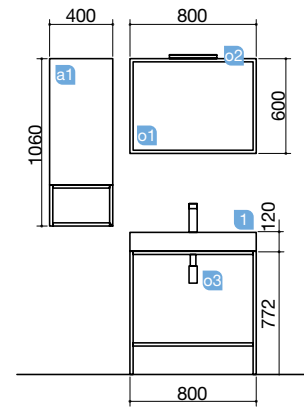

VINCI 810 MEUBLE+PLAN VASQUE

MEUBLE 800

COD.	DESCRIPTION	€
COMPOSITION ENSEMBLE MEUBLE 800+PLAN VASQUE		
1 26428	Meuble VINCI 800 chêne africain avec plan vasque Veneto. 797 x 892 x 450 mm	625
PRIX TOTAL DE L'ENSEMBLE		625

OPTION		
COD.	DESCRIPTION	€
o1 26425	Miroir VINCI 600 horizontal-vertical avec cadre en aluminium laque noir mate. 600 x 800 mm	198
o2 26343	Applique VINCI 300 noir LED avec éclairage bi directionnel (1x8W)IP44 support multiple. 300 x 83 x 38 mm	93
o3 26985	Siphon VINCI noir mat avec siphon et bonde de vidage clic-clac	95
COMPLEMENT		
COD.	DESCRIPTION	€
a1 25760	Module VINCI 1060 chêne africain gauche/droit 1 porte avec système d'ouverture PUSH et cadre en aluminium laque noir mate 400 x 1060 x 240 mm	479