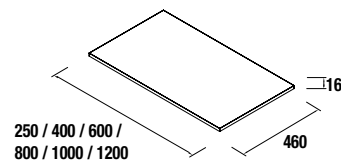

PLANS DE TOILETTE ÉPAISSEUR 16, 40 ET 50 MM
PLANS DE TOILETTES EN LARGEURS DE 250 A 1200MM ET SUR MESURE

PLANS DE TOILETTE ÉPAISSEUR 16 MM

Plans de toilette épaisseur 16 mm, dimensions de 250 à 1200 et sur mesure.
Finitions en mélaminé et stratifié haute pression (HPL).

		Blanc Brillant		Gris Brillant		Taupe Brillant		Naturel		Pin Bahia		Sbiancato		Alsace			
		cod.	€	cod.	€	cod.	€	cod.	€	cod.	€	cod.	€	cod.	€		
		Stock	250	23118	49	23119	49	26966	49	23121	49	23120	49	23461	49	23462	49
400	23122	65	23123	65	26967	65	23125	65	23124	65	23463	65	23464	65			
600	22960	76	22961	76	26968	76	22963	76	22962	76	23465	76	23466	76			
800	22964	106	22965	106	26969	106	22967	106	22966	106	23467	106	23468	106			
1000	22968	115	22969	115	26970	115	22971	115	22970	115	23469	115	23470	115			
1200	22972	143	22973	143	26971	143	22975	143	22974	143	23471	143	23472	143			
Sur-mesure	<1000	22976	129	22977	129	26972	129	22979	129	22978	129	23475	129	23476	129		
1001 - 1400	22980	216	22981	216	26973	216	22983	216	22982	216	23477	216	23478	216			
1401 - 1800	22984	314	22985	314	26974	314	22987	314	22986	314	23479	314	23480	314			
1801 - 2000	22988	357	22989	357	26975	357	22991	357	22990	357	23481	357	23482	357			
2001 - 2400	23126	389	23127	389	26976	389	23129	389	23128	389	23483	389	23484	389			

Note: délais de livraison additionnel de 15 jours pour les plans sur mesure.