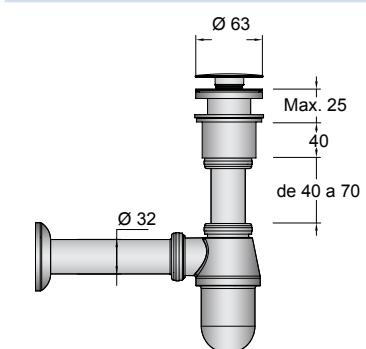

Siphon avec bonde laiton chromé
16994 | 63 €