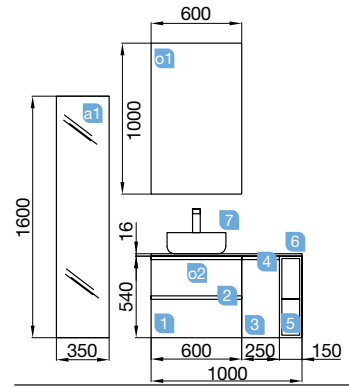

SPIRIT 1000 alsace

MEUBLE 600+COQUETTE 250+COQUETTE DE FINITION 150

SPIRIT 1000 alsace

MEUBLE 600+COQUETTE 250+COQUETTE DE FINITION 150

COD.	DESCRIPTION	€
COMPOSITION DE 1000 ALSACE		
1	26635 Meuble suspendu SPIRIT 600 alsace 2 tiroirs métalliques à fermeture amortie 598 x 540 x 450 mm	348
2	26808 Poignée SPIRIT 600 Aluminium anodisé (2 unités)	26
3	26647 Coquette suspendue SPIRIT 250 alsace 1 porte gauche / droite et fermeture amortie 250 x 540 x 450 mm	132
4	26806 Poignée SPIRIT 250 Aluminium anodisé	7
5	23460 Coquette de finition ALLIANCE 150 alsace 150 x 540 x 450 mm	105
6	23470 Plan de toilette alsace pour meuble et coquette. 1000 x 16 x 460 mm	115
7	24554 Vasque à poser DOLCE 390 en porcelaine blanche sans siphon ni bonde de vidage. 390 x 140 mm	103
PRIX TOTAL DE L'ENSEMBLE		836
OPTION		
COD.	DESCRIPTION	€
o1	20741 Miroir REFLEXO 1000 horizontal vertical avec led (15,36 W) IP44 1000 x 600 mm	313
o2	16994 Siphon avec bonde laiton chromé	63
COMPLEMENT		
COD.	DESCRIPTION	€
a1	26867 Colonne miroir suspendue ALLIANCE alsace gauche/droite 1 porte miroir avec poignée et fermeture amortie. 350 x 1600 x 349 mm	359