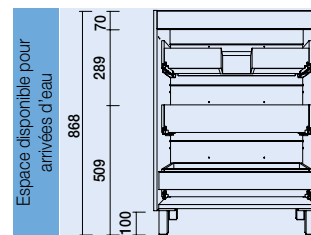

Blanc brillant		Gris brillant		Taupe brillant		Naturel		Pin Bahía		Sbiancato		Alsace			
	cod.	€	cod.	€	cod.	€	cod.	€	cod.	€	cod.	€	cod.	€	cod.	€
600	23240	341	23241	341	23245	341	23244	341	26582	341	23242	341	23243	341		
700	26583	351	26584	351	26585	351	26586	351	26589	351	26587	351	26588	351		
800	23246	362	26813	362	23251	362	23250	362	26590	362	23248	362	23249	362		
900	26591	376	26592	376	26593	376	26594	376	26597	376	26595	376	26596	376		
1000	23234	389	23235	389	23239	389	23238	389	26598	389	23236	389	23237	389