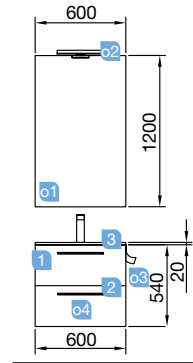

FUSSION CHROME 600 naturel

DEUX TIROIRS À FERMETURE AMORTIE

COD.	DESCRIPTION	€
COMPOSITION DE MEUBLE DE 600		
1	23285 Meuble suspendu FUSSION CHROME 600 Chêne Naturel 2 tiroirs à fermeture amortie. 598 x 540 x 450 mm	262
2	26821 Poignée FUSSION 300 chromé brillant (2 unités)	34
3	14711 Plan vasque IBERIA 610 en porcelaine blanche sans siphon ni bonde de vidage clic-clac 610 x 20 x 460 mm	131
PRIX TOTAL DE L'ENSEMBLE		427

OPTION		
COD.	DESCRIPTION	€
o1	17893 Miroir SENA 1200 horizontal-vertical verre 5 mm. 1200 x 600 mm	94
o2	21735 Applique PANDORA 308 chrome brillant, luminaire led (8W.) fixation multiple IP44. 308 x 96 x 32 mm	52
o3	23025 Porte-serviette double JAZZ anodisé brillant profondeur 45 y 50. 385 x 125 x 68 mm	50
o4	13663 Siphon avec bonde clicker laiton chromé	74

OPTION		
COD.	DESCRIPTION	€
o1	23406 Miroir CANDEM 1000 horizontal vertical avec led (15 W) IP44 1000 x 600 mm	428
o2	13663 Siphon avec bonde clicker laiton chromé	74

FUSSION CHROME 700 alsace

DEUX TIROIRS À FERMETURE AMORTIE

COD.	DESCRIPTION	€
COMPOSITION DE MEUBLE DE 700		
1	23290 Meuble suspendu FUSSION CHROME 700 alsace 2 tiroirs à fermeture amortie. 697 x 540 x 450 mm	275
2	26822 Poignée FUSSION 450 chromé brillant (2 unités)	42
3	20749 Plan vasque TOSCANA 705 charge minérale blanc sans siphon ni bonde de vidage clic-clac 705 x 50 x 460 mm	220
PRIX TOTAL DE L'ENSEMBLE		537