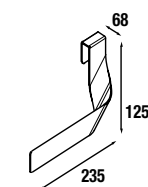

Porte-serviette JAZZ

Blanc		Noir		Anodisé brillant	
cod.	€	cod.	€	cod.	€
23027	34	27042	34	23024	34