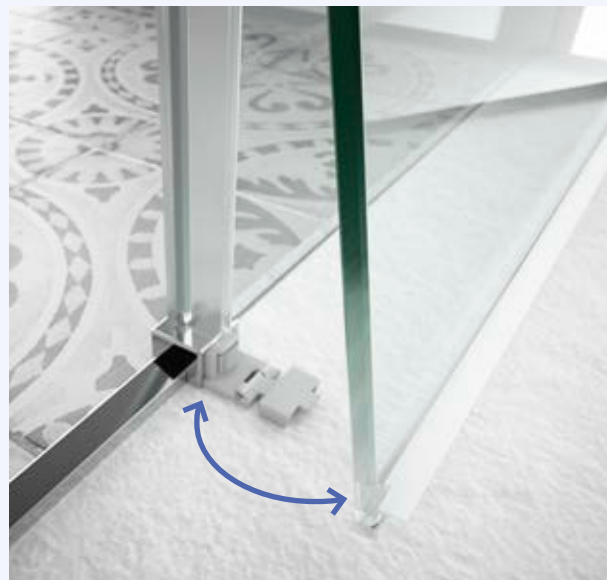

FAÇADE DOUCHE						
MESURE (A)	HAUTEUR (H)	ACCÈS (C)	FINITION	N° D'EMBALLAGES	VERRE	
					COD.	€
1160 - 1200	1950	502	argent brillant	1	26786	485
1200 - 1240	1950	522	argent brillant	1	26787	492
1240 - 1280	1950	542	argent brillant	1	26788	492
1280 - 1320	1950	562	argent brillant	1	26789	506
1320 - 1360	1950	582	argent brillant	1	26790	506
1360 - 1400	1950	602	argent brillant	1	26791	512
1400 - 1440	1950	622	argent brillant	1	26792	512
1440 - 1480	1950	642	argent brillant	1	26793	518
1480 - 1520	1950	662	argent brillant	1	26794	518
1520 - 1560	1950	682	argent brillant	1	26795	531
1560 - 1600	1950	702	argent brillant	1	26796	531
1600 - 1640	1950	722	argent brillant	1	26797	545
1640 - 1680	1950	742	argent brillant	1	26798	545
1680 - 1720	1950	762	argent brillant	1	26799	591
1720 - 1760	1950	782	argent brillant	1	26800	598
1760 - 1800	1950	802	argent brillant	1	26801	608

Système d'ouverture facile qui facilite le nettoyage de verre.