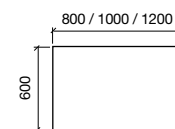

Miroir ORGANIC 600
horizontal/vertical avec LED lumière
600 x 800 mm

26775 | 299 €

Miroir ORGANIC 800
horizontal/vertical avec LED lumière
800 x 1000 mm

26776 | 329 €