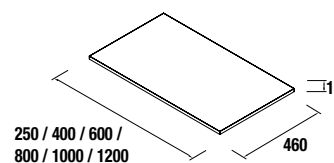

PLANS DE TOILETTE ÉPAISSEUR 16, 40 ET 50 MM
PLANS DE TOILETTES EN LARGEURS DE 250 A 1200MM ET SUR MESURE

PROFONDEUR 45
600 / 800 / 1000 / 1200

NORME EN 120

FERMETURE AMORTIE

OUVERTURE TOTALE

PLANS DE TOILETTE ÉPAISSEUR 16 MM

Plans de toilette épaisseur 16 mm, dimensions de 250 à 1200 et sur mesure.
Finitions en mélaminé et stratifié haute pression (HPL).

Stock	Largeur	Blanc Brillant		Gris Brillant		Taupe Brillant		Naturel		Pin Bahía		Sbiancato		Alsace		
		cod.	€	cod.	€	cod.	€	cod.	€	cod.	€	cod.	€	cod.	€	
		250	23118	49	23119	49	26966	49	23121	49	23120	49	23461	49	23462	49
400	23122	65	23123	65	26967	65	23125	65	23124	65	23463	65	23464	65		
600	22960	76	22961	76	26968	76	22963	76	22962	76	23465	76	23466	76		
800	22964	106	22965	106	26969	106	22967	106	22966	106	23467	106	23468	106		
1000	22968	115	22969	115	26970	115	22971	115	22970	115	23469	115	23470	115		
1200	22972	143	22973	143	26971	143	22975	143	22974	143	23471	143	23472	143		
Sur Mesure	<1000	22976	129	22977	129	26972	129	22979	129	22978	129	23475	129	23476	129	
	1001 - 1400	22980	216	22981	216	26973	216	22983	216	22982	216	23477	216	23478	216	
	1401 - 1800	22984	314	22985	314	26974	314	22987	314	22986	314	23479	314	23480	314	
	1801 - 2000	22988	357	22989	357	26975	357	22991	357	22990	357	23481	357	23482	357	
	2001 - 2400	23126	389	23127	389	26976	389	23129	389	23128	389	23483	389	23484	389	

Note: délais de livraison additionnel de 15 jours pour les plans sur mesure.