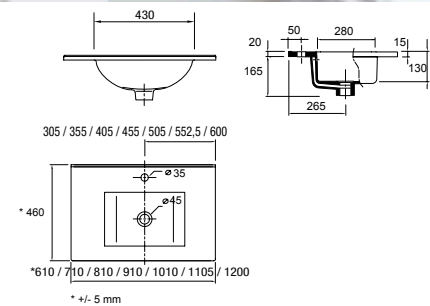

Plan vasque IBERIA 1200 double en porcelaine blanche
sans siphon ni bonde de vidage clic-clac
1200 x 20 x 460 mm

15459 | 413 €