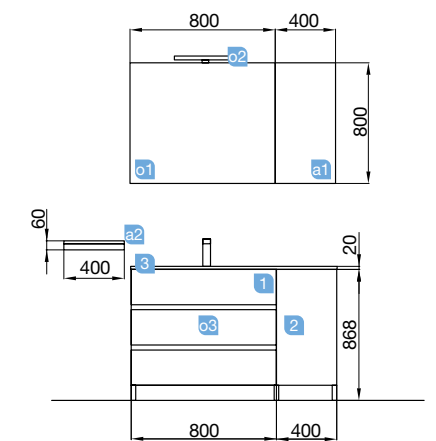

FUSSION LINE 1205/D pin bahía

MEUBLE 800+COQUETTE 400

Profondeur 45

FUSSION LINE 1205/D pin bahía

MEUBLE 800+COQUETTE 400

01
Serie meubles profondeur 45
FUSSION LINE

COD.	DESCRIPTION	€
COMPOSITION 1205/D PIN BAHÍA		
1 26566	Meuble FUSSION LINE 800 Pin bahía 3 tiroirs à fermeture amortie. 797 x 868 x 450 mm	362
2 26858	Coquette ALLIANCE 400 Pin bahía gauche/droite 1 porte avec système push 400 x 868 x 450 mm	199
3 18684	Plan vasque SOFIA 1205 coquette à droite MineralMarmo sans siphon ni bonde de vidage clic-clac 1205 x 15 x 460	556
PRIX TOTAL DE L'ENSEMBLE		1117
OPTION		
COD.	DESCRIPTION	€
o1 16910	Miroir SENA 800 horizontal-vertical verre 5 mm. 800 x 800 mm	78
o2 23535	Applique PANDORA 608 chrome brillant, luminaire led (1 x 12W) fixation multiple IP44. 608 x 112 x 15 mm	84
o3 13663	Siphon avec bonde clicker laiton chromé	74
COMPLEMENT		
COD.	DESCRIPTION	€
a1 22826	Module ALLIANCE 400 Pin bahía gauche/droite 1 porte avec système push 400 x 800 x 162 mm	174
a2 26126	Étagère porte-serviette 400 solid surface 400 x 60 x 120 mm	59