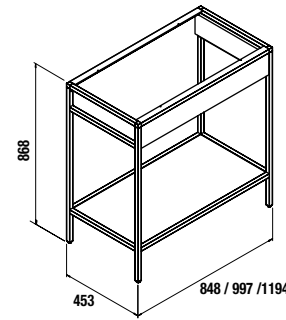

STRUCTURE VINCI A POSER AU SOL ET A ASSOCIER AVEC UN PLAN VASQUE

Structure VINCI en aluminium laqué noir mat avec étagère en finition CHÊNE AFRICAÏN, pieds ajustables, (la structure est fournie montée, combinable avec les plans vasques indiqués ci-dessous et, une coquette en fonction des compositions).

	cod.	€
850	26723	418
1000	26724	428
1200	26725	458

COQUETTE SUSPENDUE VINCI 2 TIROIRS

Coquette suspendue VINCI, finition CHÊNE AFRICAÏN et poignée en aluminium noir mat, avec 2 tiroirs en bois avec glissières à ouverture large et, finition intérieure Carbon-TX (à combiner en fonction des compositions).