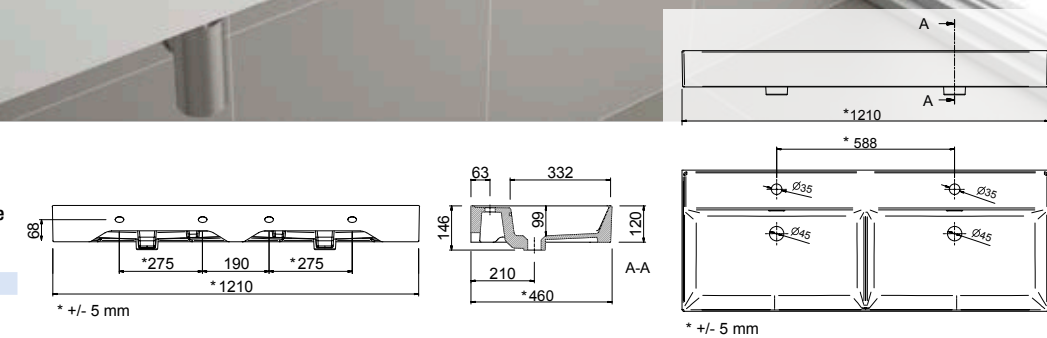

PORCELAINE

PLANS VASQUES POUR MEUBLES PROFONDEUR 45

Plan vasque VENETO 1210 double en porcelaine blanche
sans siphon ni bonde de vidage clic-clac
1210 x 120 x 460 mm

23398 | 377 €

JEUX DE VIDAGE/SIPHON

POUR VASQUES ET PLANS VASQUE