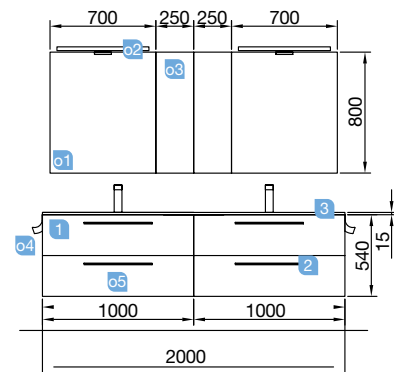

FUSSION CHROME DOUBLE 2000 blanc brillant

2 MEUBLES DE 1000

FUSSION CHROME DOUBLE 2000 blanc brillant

2 MEUBLES DE 1000

COD.	DESCRIPTION	€
COMPOSITION DOUBLE DE 2000 BLANC BRILLANT		
1	23275 Meuble suspendu FUSSION CHROME 1000 blanc brillant (2 unités) 2 tiroirs à fermeture amortie. 997 x 540 x 450 mm	652
2	26828 Poignée FUSSION 450 blanc mat (4 unités)	84
3	24339 Plan vasque SOFIA 2005 double MineralMarmo sans siphon ni bonde de vidage clic-clac 2005 x 15 x 460	710
PRIX TOTAL DE L'ENSEMBLE		1446
OPTION		
COD.	DESCRIPTION	€
o1	16909 Miroir SENA 700 (2 unités) horizontal-vertical verre 5 mm. 700 x 800 mm	146
o2	23534 Applique PANDORA 458 (2 unités) chrome brillant, luminaire led (1x10W.) fixation multiple IP44. 458 x 112 x 15 mm	134
o3	22906 Module ALLIANCE 250 blanc brillant (2 unités) gauche/droite 1 porte avec système push 250 x 800 x 162 mm	326
o4	23028 Porte-serviette double JAZZ blanc brillant (2 unités) profondeur 45 y 50. 385 x 125 x 68 mm	100
o5	13663 Siphon avec bonde clicker laiton chromé (2 unités)	148