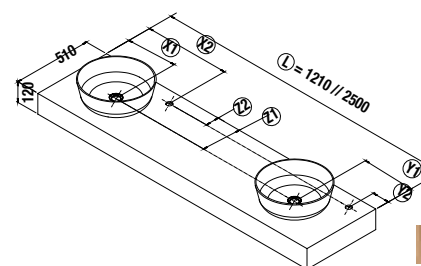

2 Plans vasques	L	Chêne Africa		Chêne Arctique		Marbre Blanc		Gris Pierre		Ciment		
		cod.	€	cod.	€	cod.	€	cod.	€	cod.	€	
		1210 - 1400	26066	869	26079	869	26093	869	26106	869	26121	869
1410 - 1600	26067	969	26080	969	26094	969	26107	969	26122	969		
1610 - 1800	26068	1069	26081	1069	26095	1069	26108	1069	26123	1069		
1810 - 2000	26069	1169	26082	1169	26096	1169	26109	1169	26124	1169		
2010 - 2500	26070	1469	26083	1469	26097	1469	26110	1469	26125	1469