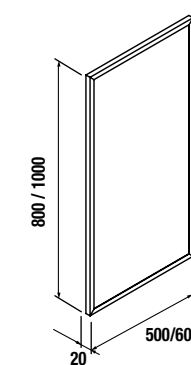

MIROIR VINCI

Miroir VINCI avec cadre aluminium laque noir mate Horizontale/Vertical.

H		V	
		cod.	€
600x800	26425	198	
600x1000	25640	222	
500x1000	25641	210	

MIROIR LUMINEUX VINCI

Miroir avec cadre en aluminium laque noir mate Horizontale / Verticale. Bandes lumineuses de 35mm IP44 (20W) (1800lm) (5700K).