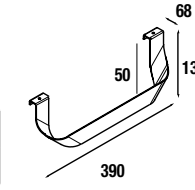

Porte-serviette double JAZZ

Blanc		Noir		Anodisé brillant	
cod.	€	cod.	€	cod.	€
23028	50	27043	50	23025	50

Plans vasques

Différents modèles de plans vasques pour personnaliser votre ensemble

Iberia (Porcelaine blanche)

610/C		710/C		810/C		910/C		1010/C	
cod.	€	cod.	€	cod.	€	cod.	€	cod.	€
14711	131	16191	147	14712	161	19358	177	14713	206

855/D (600+255)		855/G (255+600)		1005/D (600+400)		1005/G (400+600)		1055/D (800+250)		1055/G (250+800)		1105/C (250+600+250)	
cod.	€	cod.	€	cod.	€	cod.	€	cod.	€	cod.	€	cod.	€
21090	228	21091	228	20744	251	20743	251	21092	275	21093	275	20745	286

1210/D (800+400)		1210/G (400+800)		1210 Double (600+600)		1210 /C (250+700+250)	
cod.	€	cod.	€	cod.	€	cod.	€
20747	343	20746	343	15459	413	23701	343