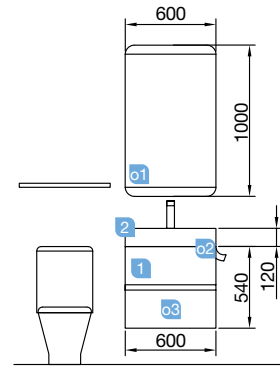

FUSSION LINE 600 alsace

DEUX TIROIRS À FERMETURE AMORTIE

COD.	DESCRIPTION	€
COMPOSITION DE MEUBLE DE 600		
1	23314 Meuble suspendu FUSSION LINE 600 alsace 2 tiroirs à poignée ergonomique et fermeture amortie. 598 x 540 x 450 mm	262
2	23400 Plan vasque VENETO 610 en porcelaine blanche un plan vasque sans siphon ni bonde de vidage clic-clac 610 x 120 x 460 mm	214
PRIX TOTAL DE L'ENSEMBLE		476

OPTION		
COD.	DESCRIPTION	€
o1	23406 Miroir CANDEM 1000 horizontal vertical avec led (15 W) IP44 1000 x 600 mm	428
o2	23025 Porte-serviette double JAZZ anodisé brillant profondeur 45 y 50. 385 x 125 x 68 mm	50
o3	13663 Siphon avec bonde clicker laiton chromé	74

OPTION		
COD.	DESCRIPTION	€
o1	16909 Miroir SENA 700 horizontal-vertical verre 5 mm. 700 x 800 mm	73
o2	20728 Applique ESTORIL 500 luminaire led (6W) IP44, fixation à mur/cadre 500 x 76 x 79 mm	121
o3	13663 Siphon avec bonde clicker laiton chromé	74
COMPLEMENT		
COD.	DESCRIPTION	€
a1	23224 Colonne suspendue ALLIANCE taupe brillant gauche/droite 2 portes avec système push 350 x 1600 x 349 mm	321

Profondeur 45

FUSSION LINE 700 taupe brillant

DEUX TIROIRS À FERMETURE AMORTIE

COD.	DESCRIPTION	€
COMPOSITION DE MEUBLE DE 700		
1	23322 Meuble suspendu FUSSION LINE 700 taupe brillant 2 tiroirs à poignée ergonomique et fermeture amortie. 697 x 540 x 450 mm	275
2	20749 Plan vasque TOSCANA 705 charge minérale blanc sans siphon ni bonde de vidage clic-clac 705 x 50 x 460 mm	220
PRIX TOTAL DE L'ENSEMBLE		495