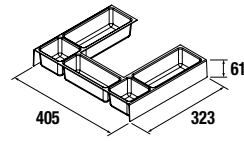

Blanc brillant		Gris brillant		Taupe brillant		Naturel		Pin Bahía		Sbiancato		Alsace	
	cod.	€	cod.	€	cod.	€	cod.	€	cod.	€	cod.	€	cod.	€
600	23311	262	23312	262	23316	262	23315	262	26553	262	23313	262	23314	262
700	23317	275	23318	275	23322	275	23321	275	26554	275	23319	275	23320	275
800	23323	288	23324	288	23328	288	23327	288	26555	288	23325	288	23326	288
900	23329	307	23330	307	23334	307	23333	307	26556	307	23331	307	23332	307
1000	23305	326	23306	326	23310	326	23309	326	26557	326	23307	326	23308	326