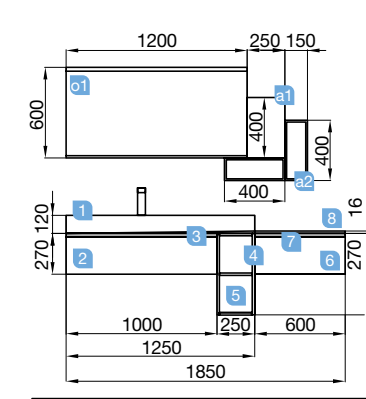

COMPAKT 1800 chêne africain

VASQUE INTÉGRÉE

COD.	DESCRIPTION	€
COMPOSITION 1800 CHÊNE AFRICAIN		
1 24480	Plan de toilette COMPAKT 46 chêne africainde 1610 jusqu'à 1800 mm, avec 2 vasques intégrées. 1610 - 1800 x 460 x 120 mm	1399
PRIX TOTAL DE L'ENSEMBLE		1399

OPTION		
COD.	DESCRIPTION	€
o1 25623	Étagère COMPAKT 38 chêne africain de 1410 jusqu'à 1600 mm 1410 - 1600 x 380 x 90 mm	770
o2 20741	Miroir REFLEXO 1000 (2 unités) horizontal vertical avec led (15,36 W) IP 44 1000 x 600 mm	626
o3 26193	Porte-serviette COMPAKT chromé (2 unités) 330 x 100 mm	158
o4 23032	Siphon SMART (2 unités) Siphon avec bonde	162

OPTION		
COD.	DESCRIPTION	€
o1 21738	Miroir UP&DOWN 1200 horizontal avec led (9,6 / 4,8 W) IP 44 1200 x 600 mm	399
o2 16994	Siphon avec bonde laiton chromé	63
COMPLEMENT		
COD.	DESCRIPTION	€
a1 22905	Module ALLIANCE 250 Chêne Naturel gauche/droite 1 porte avec système push 250 x 400 x 162 mm	137
a2 23226	Module ALLIANCE 400 blanc-TX (2 unités) horizontal vertical 1 niche. 400 x 150 x 162 mm	86

COMPAKT 1850 marbre blanc

VASQUE INTÉGRÉE

COD.	DESCRIPTION	€
COMPOSITION 1850 MARBRE BLANC		
1 25429	Plan de toilette COMPAKT 46 Marbre Blanc de 1210 jusqu'à 1400 mm, avec 1 vasque intégrée 1210 - 1400 x 460 x 120 mm	799
2 22795	Meuble suspendu SPIRIT 1000 Chêne Naturel 1 tiroir métallique à fermeture amortie 997 x 270 x 450 mm	256
3 22953	Poignée SPIRIT 1000 blanc soft	23
4 23352	Colonne suspendu ALLIANCE 250 Chêne Naturel 2 espaces. 250 x 540 x 434 mm	93
5 23342	Ensemble 2 cubes intérieurs ALLIANCE 250 blanc brillant pour coquette 250. 217 x 244 x 428 mm	57
6 22786	Colonne suspendu SPIRIT 600 Chêne Naturel 1 tiroir métallique à fermeture amortie 598 x 270 x 450 mm	201
7 22951	Poignée SPIRIT 600 blanc soft	13
8 22963	Plan de toilette Chêne Naturel pour meuble et coquette. 600 x 16 x 460 mm	76
PRIX TOTAL DE L'ENSEMBLE		1518