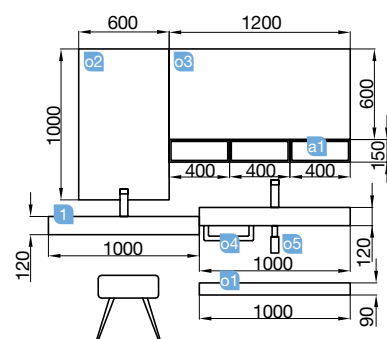

COMPAKT DOUBLE 1000 gris pierre

VASQUE INTÉGRÉE

COD.	DESCRIPTION	€
COMPOSITION 1000 GRIS PIERRE		
1	25492 Plan de toilette COMPAKT 51 Gris Pierre (2 unités) de 810 jusqu'à 1000 mm, avec 1 vasque Intégrée 810 - 1000 x 510 x 120 mm	1218
PRIX TOTAL DE L'ENSEMBLE		1218
OPTION		
COD.	DESCRIPTION	€
o1	25978 Étagère COMPAKT 42 Gris Pierre de 810 jusqu'à 1000 mm 810 - 1000 x 420 x 90 mm	479
o2	20741 Miroir REFLEXO 1000 horizontal vertical avec led (15,36 W) IP 44 1000 x 600 mm	313
o3	20742 Miroir REFLEXO 1200 horizontal vertical avec led (17,28 W) IP 44 1200 x 600 mm	333
o4	26195 Porte-serviette COMPAKT noir mat 330 x 100 mm	79
o5	23032 Siphon SMART (2 unités) Siphon avec bonde	162
COMPLEMENT		
COD.	DESCRIPTION	€
a1	22900 Module ALLIANCE 400 Charbon-TX (3 unités) horizontal vertical 1 niche. 400 x 150 x 162 mm	129