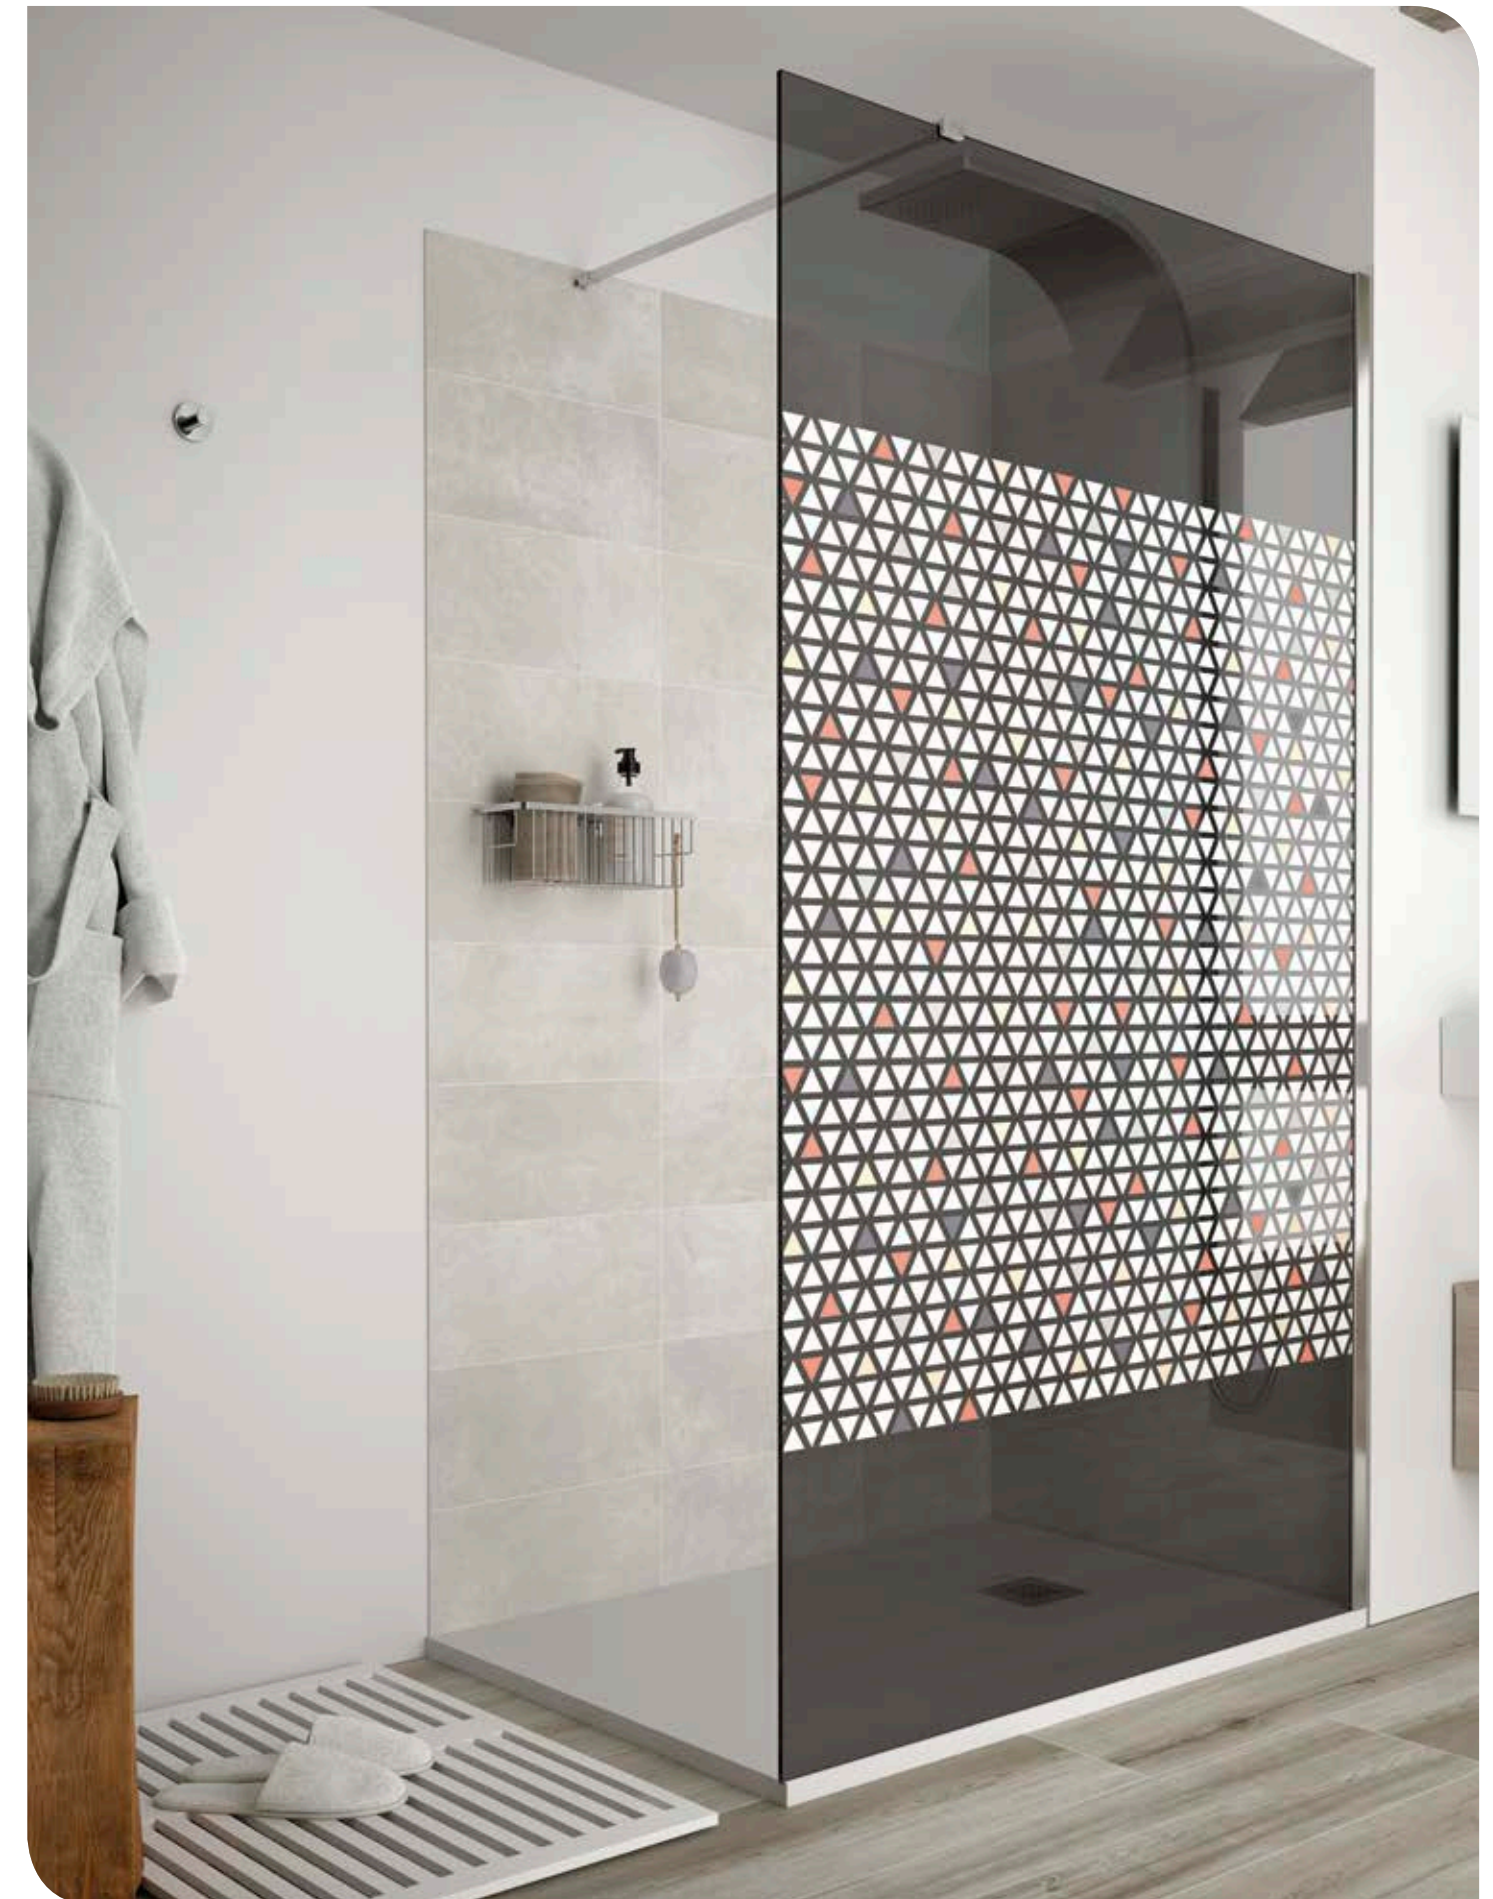

PAROI DE DOUCHE WALK-IN FUMÉ SUR MESURE SÉRIGRAPHIE DECO 1					
FUMÉ DECO 1					
MESURE (A)	HAUTEUR (H)	FINITION	N° D'EMBALLAGES	COD.	€
< 400	1950	argent brillant	1	25695	478
400 - 600	1950	argent brillant	1	25696	532
600 - 800	1950	argent brillant	1	25697	667
800 - 1000	1950	argent brillant	1	25698	791
1000 - 1200	1950	argent brillant	1	25699	873
1200 - 1400	1950	argent brillant	1	25700	979

PAROI DE DOUCHE WALK-IN FUMÉ SUR MESURE SÉRIGRAPHIE DECO 2					
FUMÉ DECO 2					
MESURE (A)	HAUTEUR (H)	FINITION	N° D'EMBALLAGES	COD.	€
< 400	1950	argent brillant	1	25701	478
400 - 600	1950	argent brillant	1	25702	532
600 - 800	1950	argent brillant	1	25703	667
800 - 1000	1950	argent brillant	1	25704	791
1000 - 1200	1950	argent brillant	1	25705	873
1200 - 1400	1950	argent brillant	1	25706	979

PAROI DE DOUCHE WALK-IN FUMÉ SUR MESURE SÉRIGRAPHIE DECO 3					
FUMÉ DECO 3					
MESURE (A)	HAUTEUR (H)	FINITION	N° D'EMBALLAGES	COD.	€
< 400	1950	argent brillant	1	25707	478
400 - 600	1950	argent brillant	1	25708	532
600 - 800	1950	argent brillant	1	25709	667
800 - 1000	1950	argent brillant	1	25710	791
1000 - 1200	1950	argent brillant	1	25711	873
1200 - 1400	1950	argent brillant	1	25712	979

Ultra-Protect
Traitement anticalcaire inclus