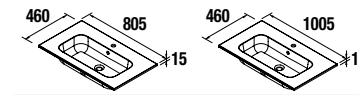

PLANS VASQUES

Différents modèles de plans vasques pour personnaliser votre ensemble

805/C		1005/C	
cod.	€	cod.	€
19099	390	19100	490