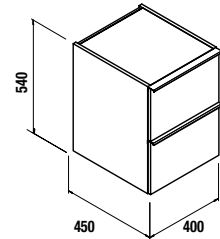

cod.	€
400	26726	218

PLANS VASQUES POUR STRUCTURE VINCI A POSER AU SOL

Iberia (Porcelaine blanche)

855/D		855/G		1005/D		1005/G		1010/C	
cod.	€	cod.	€	cod.	€	cod.	€	cod.	€
21090	228	21091	228	20744	251	20743	251	14713	206

1210/D		1210/G		1210/C		1210 Double	
cod.	€	cod.	€	cod.	€	cod.	€
20747	343	20746	343	23701	343	15459	413

Sofia (minéral/mamo)

855/D		855/G		1005/D		1005/G		1005/C	
cod.	€	cod.	€	cod.	€	cod.	€	cod.	€
18686	424	18685	424	18688	490	18689	490	19100	490

1205/D		1205/G		1205/C		1205 Double	
cod.	€	cod.	€	cod.	€	cod.	€
18684	556	18683	556	21073	456	18691	556