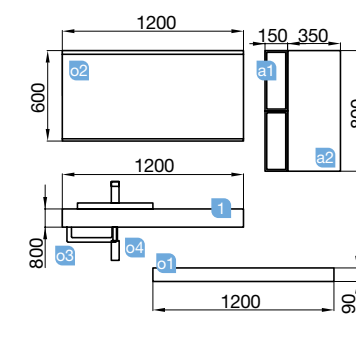

OPTION		
COD.	DESCRIPTION	€
o1 25931	Étagère COMPAKT 38 Marbre Blanc de 1010 jusqu'à 1200 mm 1010 - 1200 x 380 x 90 mm	570
o2 21738	Miroir UP&DOWN 1200 horizontal avec led (9,6 / 4,8 W) IP 44 1200 x 600 mm	399
o3 26194	Porte-serviette COMPAKT blanc mat 330 x 100 mm	79
o4 23033	Siphon SMART avec siphon et bonde de vidage clic-clac	85
COMPLEMENT		
COD.	DESCRIPTION	€
a1 23226	Module ALLIANCE 400 blanc-TX (2 unités) horizontal vertical 1 niche. 400 x 150 x 162 mm	86
a2 22824	Module ALLIANCE 400 blanc brillant gauche/droite 1 porte avec système push 400 x 800 x 162 mm	174