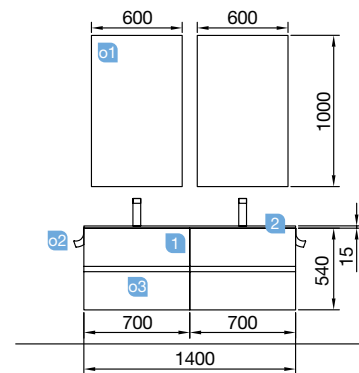

FUSSION LINE DOUBLE 1405 naturel

2 MEUBLES 700

COD.	DESCRIPTION	€
COMPOSITION DOUBLE 1405 NATUREL		
1 23321	Meuble suspendu FUSSION LINE 700 Chêne Naturel (2 unités) 2 tiroirs à poignée ergonomique et fermeture amortie. 697 x 540 x 450 mm	550
2 24337	Plan vasque SOFIA 1405 double MineralMarmo sans siphon ni bonde de vidage clic-clac 1405 x 15 x 460	594
PRIX TOTAL DE L'ENSEMBLE		1144
OPTION		
COD.	DESCRIPTION	€
o1 20741	Miroir REFLEXO 1000 (2 unités) horizontal vertical avec led (15,36 W) IP44 1000 x 600 mm	626
o2 23025	Porte-serviette double JAZZ chrome brillant (2 unités) profondeur 45 y 50. 385 x 125 x 68 mm	100
o3 13663	Siphon avec bonde clicker laiton chromé (2 unités)	148

Profondeur 45

FUSSION LINE DOUBLE 1405 naturel

2 MEUBLES 700