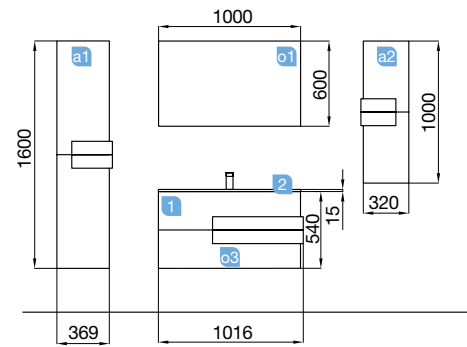

CRONOS CHÊNE/BLANC 800/1000

2 TIROIRS À POIGNÉE ERGONOMIQUE

COD.	DESCRIPTION	€
COMPOSITION MEUBLE 800		
1	21802 Meuble suspendu CRONOS 800 chêne/blanc 2 tiroirs à fermeture amortie et séparateurs de rangement pour tiroir inférieur. 816 x 540 x 470 mm	557
2	19099 Plan vasque SOFIA 805 MineralMarmo sans siphon ni bonde de vidage clic-clac 805 x 15 x 460	390
PRIX TOTAL DE L'ENSEMBLE		947

COD.	DESCRIPTION	€
COMPOSITION MEUBLE 1000		
1	21805 Meuble suspendu CRONOS 1000 chêne/blanc 2 tiroirs à fermeture amortie et séparateur de rangement pour tiroir inférieur. 1016 x 540 x 470 mm	612
2	19100 Plan vasque SOFIA 1005 MineralMarmo sans siphon ni bonde de vidage clic-clac 1005 x 15 x 460	490
PRIX TOTAL DE L'ENSEMBLE		1102

OPTION		
COD.	DESCRIPTION	€
o1	23405 Miroir CANDEM 800 horizontal vertical avec led (15 W) IP44 800 x 600 mm	374
o2	23406 Miroir CANDEM 1000 horizontal vertical avec led (15 W) IP44 1000 x 600 mm	428
o3	13663 Siphon avec bonde clicker laiton chromé	74

COMPLEMENT		
COD.	DESCRIPTION	€
a1	21817 Colonne suspendue CRONOS chêne/blanc ouverture gauche ou droite 2 portes à fermeture amortie. 369 x 1600 x 319 mm	445
a2	21829 Module CRONOS chêne/blanc ouverture gauche ou droite 1 porte à fermeture amortie. 320 x 1000 x 258 mm	323

La Série Cronos dispose de séparateurs de rangement dans le tiroir inférieur pour ranger toutes vos affaires.