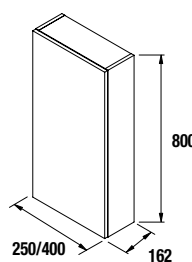

MODULE ALLIANCE 800 1 PORTE

Module 1 porte avec ouverture à système push et intérieurs finition carbone TX. Charnières à ouverture 110° gauche/droite. 2 étagères en verre réglable en hauteur.

	Blanc Brillant		Gris Brillant		Taupe Brillant		Naturel		Pin Bahía		Sbiancato		Alsace	
	cod.	€	cod.	€	cod.	€	cod.	€	cod.	€	cod.	€	cod.	€
250	22906	163	22907	163	23219	163	22909	163	22908	163	23217	163	23218	163
400	22824	174	22825	174	23222	174	22827	174	22826	174	23220	174	23221	174