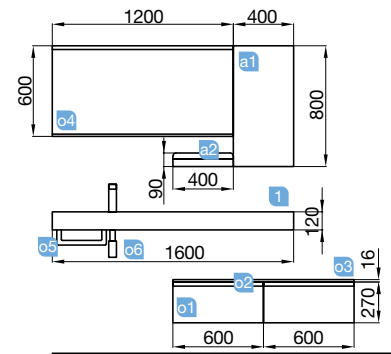

COD.	DESCRIPTION	€
COMPOSITION 1600 CHÊNE AFRICAIN		
1 24474	Plan de toilette COMPAKT 46 chêne africain de 1410 jusqu'à 1600 mm, avec 1 vasque intégrée. 1410 - 1600 x 460 x 120 mm	899
PRIX TOTAL DE L'ENSEMBLE		899
OPTION		
COD.	DESCRIPTION	€
o1 22630	Coquette suspendue SPIRIT 600 blanc brillant (2 unités) 1 tiroir métallique à fermeture amortie 598 x 270 x 450 mm	402
o2 22951	Poignée SPIRIT 600 blanc soft (2 unités)	26
o3 22972	Plan de toilette blanc brillant pour meuble et coquette. 1200 x 16 x 460 mm	143
o4 21738	Miroir UP&DOWN 1200 horizontal avec led (9,6 / 4,8 W) IP 44 1200 x 600 mm	399
o5 26194	Porte-serviettes COMPAKT blanc mat 330 x 100 mm	79
o6 23032	Siphon SMART Siphon avec bonde	81
COMPLEMENT		
COD.	DESCRIPTION	€
a1 22824	Module ALLIANCE 400 blanc brillant gauche/droite 1 porte avec système push 400 x 800 x 162 mm	174
a2 24732	Étagère solid surface jusqu'à 400 mm	90