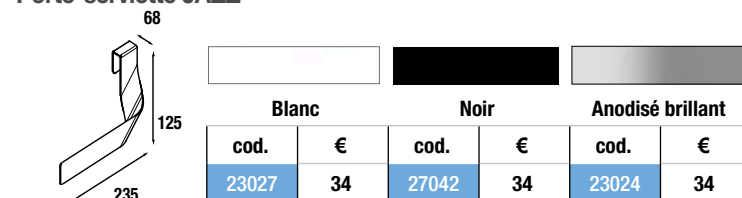

cod.	€
23899	21

PLANS VASQUES OPTIONS ACCESSORIES

Séparateur intérieure tiroirs complete

Tiroir haut sans découpe siphon pour meuble.
Intérieur finition Carbone-TX

Porte-serviette JAZZ

Porte-serviette double JAZZ