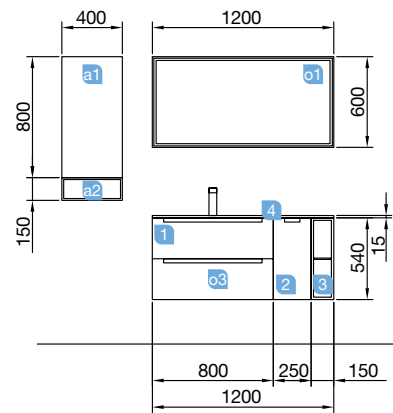

MONTERREY 1205/D sbiancato

MEUBLE 800+COQUETTE 250+COQUETTE 150

MONTERREY 1205/D sbiancato

MEUBLE 800+COQUETTE 250+COQUETTE 150

COD.	DESCRIPTION	€
COMPOSITION 1205		
1	23445 Meuble suspendu MONTERREY 800 Sbiancato 2 tiroirs métalliques à fermeture amortie et ouverture totale. 797 x 540 x 450 mm	449
2	23452 Coquette suspendue MONTERREY 250 Sbiancato 1 porte droite et fermeture amortie 250 x 540 x 450 mm	150
3	23459 Coquette de finition ALLIANCE 150 Sbiancato 150 x 540 x 450 mm	105
4	18684 Plan vasque SOFIA 1205 coquette à droite MineralMarmo sans siphon ni bonde de vidage clic-clac 1205 x 15 x 460	556
PRIX TOTAL DE L'ENSEMBLE		1260