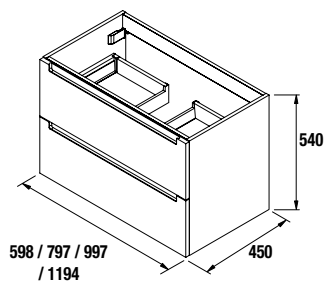

MEUBLE SUSPENDU MONTERREY 2 TIROIRS AVEC DÉCOUPE POUR SIPHON

Meuble suspendu avec 2 tiroirs métallique ouverture totale, découpe pour siphon, intérieurs finition Carbone TX et fermeture amortie.