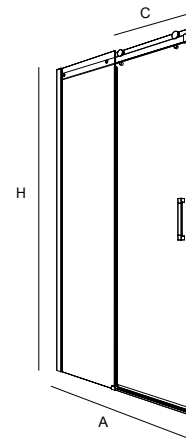

FAÇADE DOUCHE

RECEVEUR	MESURE (A)	HAUTEUR (H)	ACCÈS (C)	FINITION	N° D'EMBALLAGES	VERRE	
						COD.	€
1000	960 - 1000	1950	394	argent brillant	1	22442	508
	1000 - 1040	1950	414	argent brillant	1	22443	508
	1040 - 1080	1950	434	argent brillant	1	22444	508
	1080 - 1120	1950	454	argent brillant	1	22445	520
	1120 - 1160	1950	474	argent brillant	1	22446	520
1200	1160 - 1200	1950	494	argent brillant	1	22447	520
	1200 - 1240	1950	510	argent brillant	1	22448	531
	1240 - 1280	1950	534	argent brillant	1	22449	531
	1280 - 1320	1950	554	argent brillant	1	22450	531
	1320 - 1360	1950	574	argent brillant	1	22451	542
1400	1360 - 1400	1950	594	argent brillant	1	22452	542
	1400 - 1440	1950	614	argent brillant	1	22453	542
	1440 - 1480	1950	634	argent brillant	1	22454	554
	1480 - 1520	1950	654	argent brillant	1	22455	554
	1520 - 1560	1950	674	argent brillant	1	22456	554
1600	1560 - 1600	1950	694	argent brillant	1	22457	577