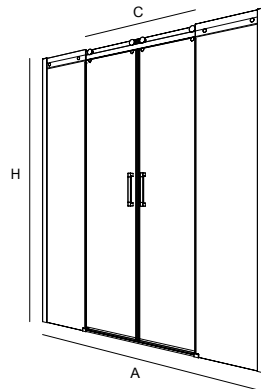

CE

**NE PAS UTILISER
DE PRODUITS ABRASIFS**

SÉRIE HELSINKI Façade de douche

PAROI DOUCHE DEUX PORTES ET DEUX
FIXES

- Avec système de démontage des portes pour faciliter l'entretien.
- Verre trempé transparent, Norme EN-12150, de 8 mm sur portes et parties fixes.
- Expansion 20 mm
- Hauteur 1950 mm
- Finition profil aluminium Argenté brillant et poignées chromées.
- Sans profilé sol
- Réversible.