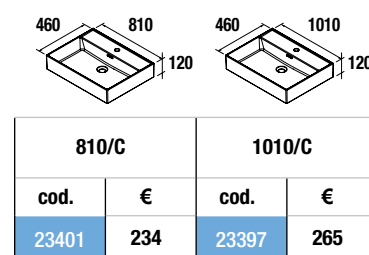

Plans vasques Sofia (minéral/marmo)

Plans vasques Toscana (Charge minérale)

Plans vasques Veneto (Porcelaine blanche)

NOTE: Equerres murales de fixation incluses

S35 BLANC 600/800

2 TIROIRS

COD.	DESCRIPTION	€
COMPOSITION MEUBLE 600		
1	21768 Meuble suspendu S35 600 blanc 2 tiroirs à fermeture amortie. 598 x 540 x 346 mm	262
2	21684 Plan vasque S35 610 en porcelaine blanche sans siphon ni bonde de vidage clic-clac 610 x 20 x 360 mm	129
PRIX TOTAL DE L'ENSEMBLE		391