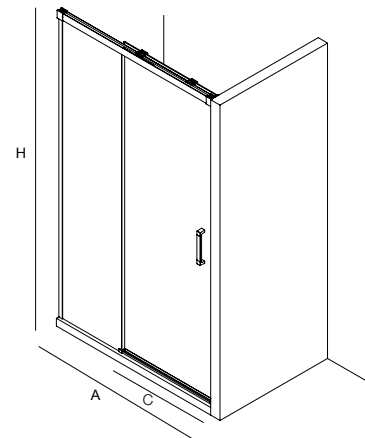

SÉRIE COPENHAGUE paroi douche

PAROI FAÇADE DOUCHE UNE PORTE ET UN ÉLÉMENT FIXE

- Verre transparent trempé Norme EN- 12150 de 6 mm sur porte et élément fixe.
- Expansion 20 mm
- Hauteur 1950 mm
- Finition profil aluminium Argenté brillant et poignées chromées.
- Sans profilé sol
- Réversible.
- Paliers cachés
- Traitement anticalcaire inclus