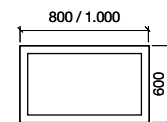

Miroir PLATA gravé 1000
horizontal/vertical
1000 x 600 mm

17014 | 136 €