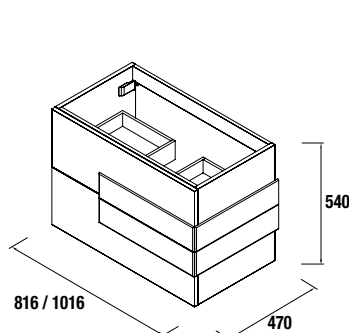

SÉRIE CRONOS

MEUBLES SUSPENDU 2 TIROIRS

COLONNE 2 PORTES

SÉRIE CRONOS

MODULE 1 PORTE

MEUBLE SUSPENDU CRONOS 2 TIROIRS

Meuble suspendu 2 tiroirs en bois avec sortie Plus, intérieurs carbone TX et fermeture amortie. Différentes finitions pour poignée prise de main

	Blanc brillant / Blanc brillant		Blanc brillant / Moka Mat		Blanc brillant / Anthracite mat	
	cod.	€	cod.	€	cod.	€
800	21783	557	21784	557	21785	557
1000	21786	612	21787	612	21788	612
	Moka Mat / Blanc brillant		Moka Mat / Moka Mat		Moka Mat / Anthracite mat	
	cod.	€	cod.	€	cod.	€
800	21789	557	21790	557	21791	557
1000	21792	612	21793	612	21794	612
	Anthracite mat / Blanc brillant		Anthracite mat / Moka Mat		Anthracite mat / Anthracite mat	
	cod.	€	cod.	€	cod.	€
800	21795	557	21796	557	21797	557
1000	21798	612	21800	612	21801	612
	Chêne / Blanc brillant		Chêne / Moka Mat		Chêne / Anthracite mat	
	cod.	€	cod.	€	cod.	€
800	21802	557	21803	557	21804	557
1000	21805	612	21806	612	21807	612

MODULE SUSPENDU CRONOS 1 PORTE

Module suspendu 1 porte ouverture gauche / droite, fermeture amortie et étagères en verre. Intérieurs carbone textile. Différentes finitions pour poignée prise de main.