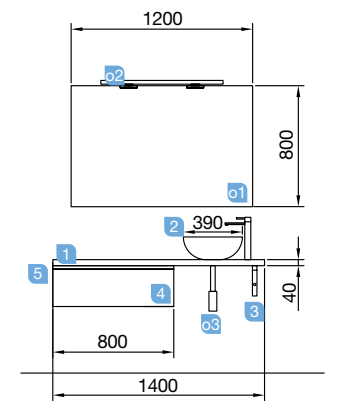

COD.	DESCRIPTION	€
PLAN DE TOILETTE AVEC PLAN VASQUE À POSER		
1	23021 Plan de toilette chêne africain de 1001 jusqu'à 1400 pour meuble et coquette 1001 - 1400 x 40 x 460 mm	313
2	21854 Vasque à poser Ultra-fine SEDUCTION en porcelaine blanche sans siphon ni bonde de vidage 390 x 390 x 150 mm	180
3	17870 Support laiton chromé 30 x 200 x 440 mm	51
4	22631 Colonne suspendue SPIRIT 800 blanc brillant 1 tiroir métallique à fermeture amortie 797 x 270 x 450 mm	230
5	22952 Poignée SPIRIT 800 blanc soft	16
PRIX TOTAL DE L'ENSEMBLE		790
OPTION		
COD.	DESCRIPTION	€
o1	16920 Miroir SENA de 1001 jusqu'à 1200 x 800 mm	205
o2	23536 Applique PANDORA 800 chrome brillant, luminaire led (1 x 12W) fixation multiple IP44. 808 x 114 x 32 mm	115
o3	23032 Siphon SMART Siphon avec bonde	81