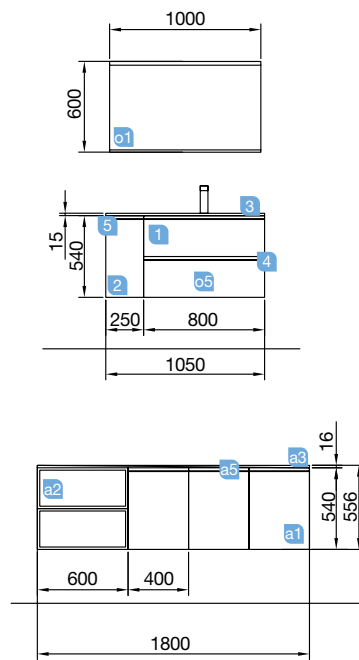

MODULAIRE SPIRIT 1055/I NATUREL

MEUBLE 800 + COQUETTE 250

MODULAIRE SPIRIT 1055/I NATUREL

MEUBLE 800 + COQUETTE 250

COD.	DESCRIPTION	€
COMPOSITION 1055/G NATUREL		
1	22804 Meuble suspendu SPIRIT 800 Chêne Naturel 2 tiroirs métalliques à fermeture amortie 797 x 540 x 450 mm	386
2	22777 Coquette suspendue SPIRIT 250 Chêne Naturel 1 porte gauche / droite et fermeture amortie 250 x 540 x 450 mm	132
3	18696 Plan vasque SOFIA 1055 coquette à gauche MineralMarmo sans siphon ni bonde de vidage clic-clac 1055 x 15 x 460	523
4	22947 Poignée SPIRIT 800 noir soft (2 unités)	32
5	22949 Poignée SPIRIT 250 noir soft (1 unités)	7
PRIX TOTAL DE L'ENSEMBLE		1080
OPTION		
COD.	DESCRIPTION	€
o1	21737 Miroir UP&DOWN 1000 horizontal avec led (9,6 / 4,8 W) IP44 1000 x 600 mm	357
o2	23031 Applique SENSOR LED (1 unités) lumière led (0,72 W) fixation du support adhésive, batterie rechargeable sur port USB IP44 190 x 30 x 22 mm	53
o3	13663 Siphon avec bonde clicker laiton chromé	74
o4	23030 Séparateur pour tiroir Charbon-TX (1 unités) par tiroir métallique Charbon-TX 150 x 342 x 66 mm	21