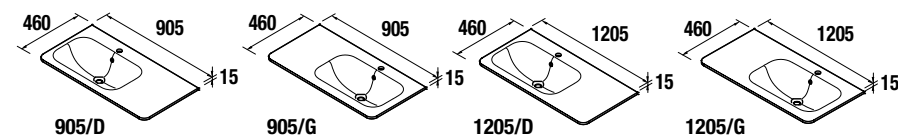

PLANS VASQUES UNIIQ

Plans vasques UNIIQ. Finition en minérale solide mat.